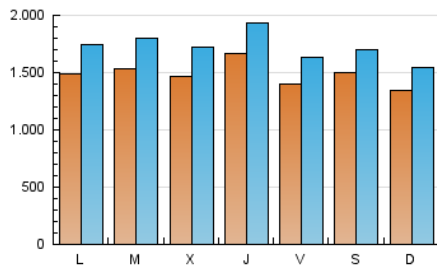

1. Cifras totales y promedios (Nacional)

MES - AÑO	NAVEGADORES UNICOS	VISITAS	PAGINAS
Marzo - 2019	2.825.631	5.320.732	8.495.010
PROMEDIO DIARIO	147.707	171.637	274.033
PROMEDIO LUNES-VIERNES	150.559	176.121	283.796
PROMEDIO SABADO-DOMINGO	141.717	162.219	253.530
PAGINAS / VISITAS	1,60		
DURACION MEDIA VISITAS	0:02:59		
DURACION MEDIA PAGINAS	0:04:59		

2. Secciones (Nacional)

	PAGINAS	%
HOME	1.789.720	21.07 %
RESTO	6.705.290	78.93 %

3. Por día del mes (Nacional)

Día	N. únicos	Visitas	Páginas	Día	N. únicos	Visitas	Páginas	Día	N. únicos	Visitas	Páginas
1	89.918	108.820	192.742	11	109.469	135.109	245.610	21	122.153	145.406	251.310
2	96.234	114.210	191.344	12	129.251	152.818	257.868	22	149.057	170.739	262.801
3	141.929	160.666	244.410	13	150.426	177.372	286.765	23	128.600	149.202	232.527
4	163.944	188.655	296.742	14	256.197	291.017	426.408	24	132.420	153.491	238.028
5	110.129	131.201	234.855	15	195.348	223.905	342.521	25	169.145	195.002	307.386
6	155.517	179.762	287.764	16	214.898	236.010	331.953	26	200.546	237.450	356.539
7	152.686	177.464	282.257	17	149.995	171.449	280.343	27	151.940	180.741	286.426
8	120.999	140.983	229.877	18	153.245	180.712	305.922	28	133.823	158.248	260.285
9	110.369	128.737	214.288	19	172.591	198.063	309.897	29	147.429	173.166	278.588
10	111.374	130.861	224.455	20	127.924	151.911	257.147	30	197.461	221.496	319.915
								31	133.892	156.066	258.037

4. Gráficas (Nacional)

4.1 Por día de la semana (promedio)

N. únicos / Visitas (x 100)

Páginas (x 100)

4.2 Por franja horaria (promedio)

Visitas (x 1000)

Páginas (x 1000)

4.3 Por meses