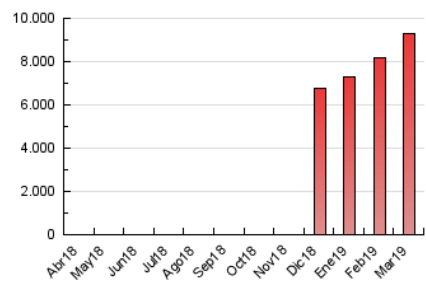

Páginas (x 1000)