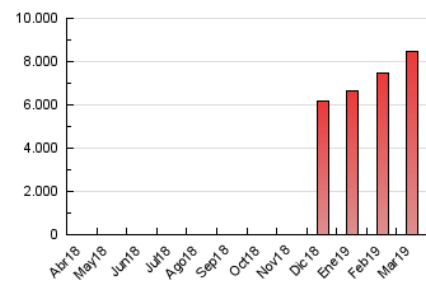

Páginas (x 1000)