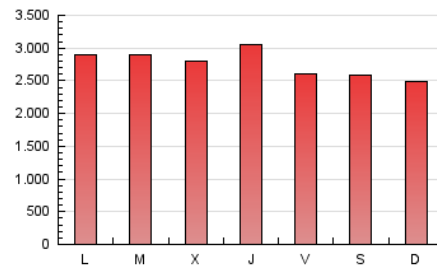

1. Cifras totales y promedios (Nacional)

MES - AÑO	NAVEGADORES UNICOS	VISITAS	PAGINAS
Marzo - 2019	2.825.631	5.320.732	8.495.010
PROMEDIO DIARIO	147.707	171.637	274.033
PROMEDIO LUNES-VIERNES	150.559	176.121	283.796
PROMEDIO SABADO-DOMINGO	141.717	162.219	253.530
PAGINAS / VISITAS	1,60		
DURACION MEDIA VISITAS	0:02:59		
DURACION MEDIA PAGINAS	0:04:59		

2. Secciones (Nacional)

	PAGINAS	%
HOME	1.789.720	21.07 %
RESTO	6.705.290	78.93 %

3. Por día del mes (Nacional)

Día	N. únicos	Visitas	Páginas	Día	N. únicos	Visitas	Páginas	Día	N. únicos	Visitas	Páginas
1	89.918	108.820	192.742	11	109.469	135.109	245.610	21	122.153	145.406	251.310
2	96.234	114.210	191.344	12	129.251	152.818	257.868	22	149.057	170.739	262.801
3	141.929	160.666	244.410	13	150.426	177.372	286.765	23	128.600	149.202	232.527
4	163.944	188.655	296.742	14	256.197	291.017	426.408	24	132.420	153.491	238.028
5	110.129	131.201	234.855	15	195.348	223.905	342.521	25	169.145	195.002	307.386
6	155.517	179.762	287.764	16	214.898	236.010	331.953	26	200.546	237.450	356.539
7	152.686	177.464	282.257	17	149.995	171.449	280.343	27	151.940	180.741	286.426
8	120.999	140.983	229.877	18	153.245	180.712	305.922	28	133.823	158.248	260.285
9	110.369	128.737	214.288	19	172.591	198.063	309.897	29	147.429	173.166	278.588
10	111.374	130.861	224.455	20	127.924	151.911	257.147	30	197.461	221.496	319.915
								31	133.892	156.066	258.037

4. Gráficas (Nacional)

4.1 Por día de la semana (promedio)

N. únicos / Visitas (x 100)

Páginas (x 100)

4.2 Por franja horaria (promedio)

Visitas (x 1000)

Páginas (x 1000)

4.3 Por meses