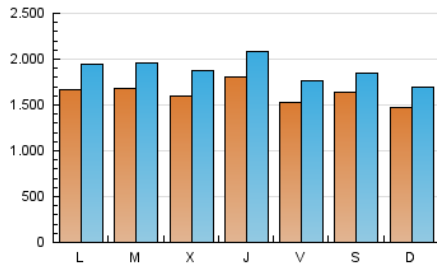

1. Cifras totales y promedios (Nacional e Internacional)

MES - AÑO	NAVEGADORES UNICOS	VISITAS	PAGINAS
Marzo - 2019	3.175.750	5.807.249	9.317.991
PROMEDIO DIARIO	161.684	187.331	300.580
PROMEDIO LUNES-VIERNES	164.619	191.999	311.371
PROMEDIO SABADO-DOMINGO	155.519	177.527	277.919
PAGINAS / VISITAS	1,60		
DURACION MEDIA VISITAS	0:03:12		
DURACION MEDIA PAGINAS	0:05:16		

2. Secciones (Nacional e Internacional)

	PAGINAS	%
HOME	1.890.873	20.29 %
RESTO	7.427.118	79.71 %

3. Por día del mes (Nacional e Internacional)

Día	N. únicos	Visitas	Páginas	Día	N. únicos	Visitas	Páginas	Día	N. únicos	Visitas	Páginas
1	98.362	118.639	211.456	11	124.001	151.287	272.600	21	136.756	161.911	280.706
2	105.228	124.456	208.910	12	141.982	167.244	283.993	22	162.606	186.102	290.651
3	154.554	174.834	266.581	13	163.190	192.014	312.676	23	145.510	167.704	260.713
4	179.760	206.223	325.533	14	273.412	310.327	458.095	24	147.024	169.704	264.138
5	123.821	146.549	261.475	15	209.913	240.297	370.435	25	183.431	211.176	336.456
6	169.617	195.555	314.659	16	229.318	251.861	357.155	26	215.409	254.341	385.573
7	164.753	191.138	306.897	17	163.896	186.813	304.964	27	165.152	195.918	312.652
8	131.068	152.390	250.329	18	177.257	207.052	347.362	28	146.430	172.610	284.923
9	121.314	140.947	234.303	19	188.923	216.537	342.055	29	160.152	187.575	303.931
10	121.155	141.933	244.512	20	141.004	167.090	286.340	30	214.861	240.535	349.361
								31	152.331	176.487	288.557

4. Gráficas (Nacional e Internacional)

4.1 Por día de la semana (promedio)

N. únicos / Visitas (x 100)

Páginas (x 100)

4.2 Por franja horaria (promedio)

Visitas (x 1000)

Páginas (x 1000)

4.3 Por meses