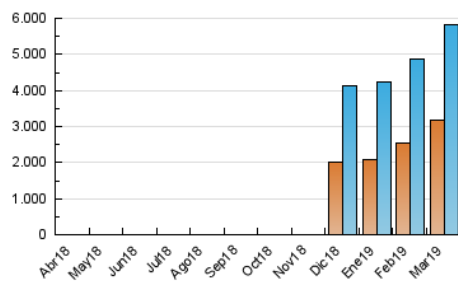

4.3 Por meses

N. únicos / Visitas (x 1000)