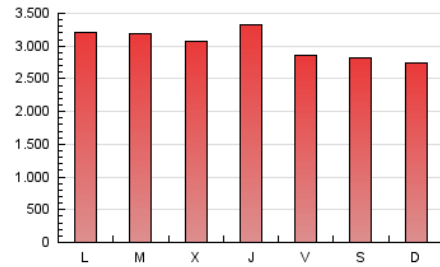

1. Cifras totales y promedios (Nacional e Internacional)

MES - AÑO	NAVEGADORES UNICOS	VISITAS	PAGINAS
Marzo - 2019	3.175.750	5.807.249	9.317.991
PROMEDIO DIARIO	161.684	187.331	300.580
PROMEDIO LUNES-VIERNES	164.619	191.999	311.371
PROMEDIO SABADO-DOMINGO	155.519	177.527	277.919
PAGINAS / VISITAS	1,60		
DURACION MEDIA VISITAS	0:03:12		
DURACION MEDIA PAGINAS	0:05:16		

2. Secciones (Nacional e Internacional)

	PAGINAS	%
HOME	1.890.873	20.29 %
RESTO	7.427.118	79.71 %

3. Por día del mes (Nacional e Internacional)

Día	N. únicos	Visitas	Páginas	Día	N. únicos	Visitas	Páginas	Día	N. únicos	Visitas	Páginas
1	98.362	118.639	211.456	11	124.001	151.287	272.600	21	136.756	161.911	280.706
2	105.228	124.456	208.910	12	141.982	167.244	283.993	22	162.606	186.102	290.651
3	154.554	174.834	266.581	13	163.190	192.014	312.676	23	145.510	167.704	260.713
4	179.760	206.223	325.533	14	273.412	310.327	458.095	24	147.024	169.704	264.138
5	123.821	146.549	261.475	15	209.913	240.297	370.435	25	183.431	211.176	336.456
6	169.617	195.555	314.659	16	229.318	251.861	357.155	26	215.409	254.341	385.573
7	164.753	191.138	306.897	17	163.896	186.813	304.964	27	165.152	195.918	312.652
8	131.068	152.390	250.329	18	177.257	207.052	347.362	28	146.430	172.610	284.923
9	121.314	140.947	234.303	19	188.923	216.537	342.055	29	160.152	187.575	303.931
10	121.155	141.933	244.512	20	141.004	167.090	286.340	30	214.861	240.535	349.361
								31	152.331	176.487	288.557

4. Gráficas (Nacional e Internacional)

4.1 Por día de la semana (promedio)

N. únicos / Visitas (x 100)

Páginas (x 100)

4.2 Por franja horaria (promedio)

Visitas (x 1000)

Páginas (x 1000)

4.3 Por meses