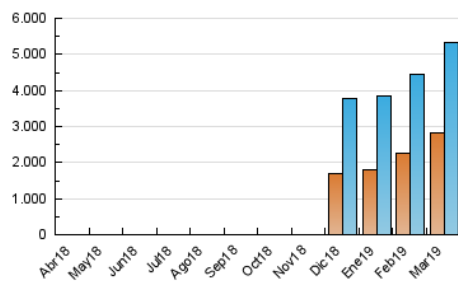

4.3 Por meses

N. únicos / Visitas (x 1000)