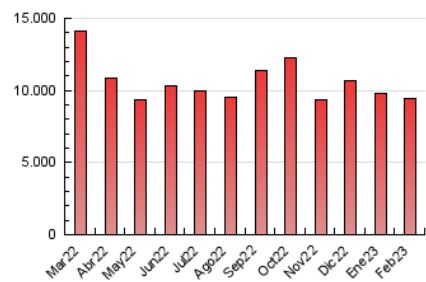

Páginas (x 1000)