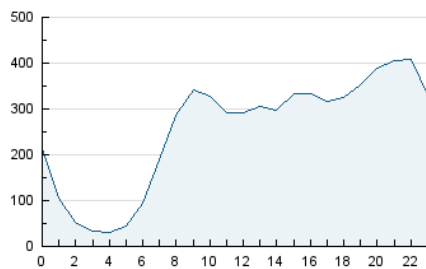

2. Secciones (Nacional)

	PAGINAS	%
HOME	1.586.956	19.01 %
RESTO	6.763.112	80.99 %

3. Por día del mes (Nacional)

Día	N. únicos	Visitas	Páginas	Día	N. únicos	Visitas	Páginas	Día	N. únicos	Visitas	Páginas
1	206.382	238.653	327.395	11	220.572	243.609	340.471	21	205.633	227.274	300.131
2	153.132	174.044	244.564	12	222.750	244.096	404.135	22	347.238	379.786	475.143
3	115.463	130.302	197.021	13	199.750	222.691	317.605	23	316.832	341.287	431.652
4	123.924	138.452	192.538	14	195.322	220.090	307.352	24	199.051	219.712	288.289
5	132.210	149.349	209.395	15	217.055	242.010	341.679	25	180.379	196.810	257.514
6	174.823	196.432	275.912	16	180.852	199.375	275.265	26	168.575	185.356	254.283
7	193.283	218.110	298.275	17	220.325	240.756	317.366	27	186.726	211.352	292.493
8	188.748	209.040	287.194	18	170.696	188.750	249.618	28	150.844	173.718	253.570
9	184.186	208.405	292.106	19	147.789	164.362	219.296				
10	303.557	326.753	420.767	20	187.934	208.698	279.039				

4. Gráficas (Nacional)

4.1 Por día de la semana (promedio)

N. únicos / Visitas (x 100)

Páginas (x 100)

4.2 Por franja horaria (promedio)

Visitas_ (x 1000)

Páginas (x 1000)

4.3 Por meses