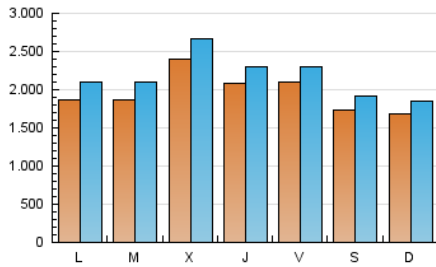

1. Cifras totales y promedios (Nacional)

MES - AÑO	NAVEGADORES UNICOS	VISITAS	PAGINAS
Febrero - 2023	3.560.650	6.099.272	8.350.068
PROMEDIO DIARIO	196.215	217.831	298.217
PROMEDIO LUNES-VIERNES	206.357	229.424	311.141
PROMEDIO SABADO-DOMINGO	170.862	188.848	265.906
PAGINAS / VISITAS	1,37		
DURACION MEDIA VISITAS	0:01:31		
DURACION MEDIA PAGINAS	0:03:54		

2. Secciones (Nacional)

	PAGINAS	%
HOME	1.586.956	19.01 %
RESTO	6.763.112	80.99 %

3. Por día del mes (Nacional)

Día	N. únicos	Visitas	Páginas	Día	N. únicos	Visitas	Páginas	Día	N. únicos	Visitas	Páginas
1	206.382	238.653	327.395	11	220.572	243.609	340.471	21	205.633	227.274	300.131
2	153.132	174.044	244.564	12	222.750	244.096	404.135	22	347.238	379.786	475.143
3	115.463	130.302	197.021	13	199.750	222.691	317.605	23	316.832	341.287	431.652
4	123.924	138.452	192.538	14	195.322	220.090	307.352	24	199.051	219.712	288.289
5	132.210	149.349	209.395	15	217.055	242.010	341.679	25	180.379	196.810	257.514
6	174.823	196.432	275.912	16	180.852	199.375	275.265	26	168.575	185.356	254.283
7	193.283	218.110	298.275	17	220.325	240.756	317.366	27	186.726	211.352	292.493
8	188.748	209.040	287.194	18	170.696	188.750	249.618	28	150.844	173.718	253.570
9	184.186	208.405	292.106	19	147.789	164.362	219.296				
10	303.557	326.753	420.767	20	187.934	208.698	279.039				

4. Gráficas (Nacional)

4.1 Por día de la semana (promedio)

N. únicos / Visitas (x 100)

Páginas (x 100)

4.2 Por franja horaria (promedio)

Visitas_ (x 1000)

Páginas (x 1000)

4.3 Por meses