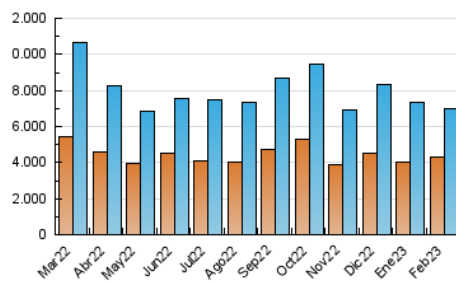

4.3 Por meses

N. únicos / Visitas (x 1000)