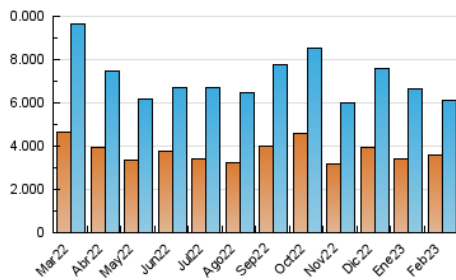

4.3 Por meses

N. únicos / Visitas (x 1000)