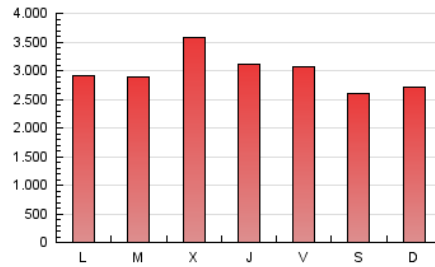

1. Cifras totales y promedios (Nacional)

MES - AÑO	NAVEGADORES UNICOS	VISITAS	PAGINAS
Febrero - 2023	3.560.650	6.099.272	8.350.068
PROMEDIO DIARIO	196.215	217.831	298.217
PROMEDIO LUNES-VIERNES	206.357	229.424	311.141
PROMEDIO SABADO-DOMINGO	170.862	188.848	265.906
PAGINAS / VISITAS	1,37		
DURACION MEDIA VISITAS	0:01:31		
DURACION MEDIA PAGINAS	0:03:54		

2. Secciones (Nacional)

	PAGINAS	%
HOME	1.586.956	19.01 %
RESTO	6.763.112	80.99 %

3. Por día del mes (Nacional)

Día	N. únicos	Visitas	Páginas	Día	N. únicos	Visitas	Páginas	Día	N. únicos	Visitas	Páginas
1	206.382	238.653	327.395	11	220.572	243.609	340.471	21	205.633	227.274	300.131
2	153.132	174.044	244.564	12	222.750	244.096	404.135	22	347.238	379.786	475.143
3	115.463	130.302	197.021	13	199.750	222.691	317.605	23	316.832	341.287	431.652
4	123.924	138.452	192.538	14	195.322	220.090	307.352	24	199.051	219.712	288.289
5	132.210	149.349	209.395	15	217.055	242.010	341.679	25	180.379	196.810	257.514
6	174.823	196.432	275.912	16	180.852	199.375	275.265	26	168.575	185.356	254.283
7	193.283	218.110	298.275	17	220.325	240.756	317.366	27	186.726	211.352	292.493
8	188.748	209.040	287.194	18	170.696	188.750	249.618	28	150.844	173.718	253.570
9	184.186	208.405	292.106	19	147.789	164.362	219.296				
10	303.557	326.753	420.767	20	187.934	208.698	279.039				

4. Gráficas (Nacional)

4.1 Por día de la semana (promedio)

N. únicos / Visitas (x 100)

Páginas (x 100)

4.2 Por franja horaria (promedio)

Visitas_ (x 1000)

Páginas (x 1000)

4.3 Por meses