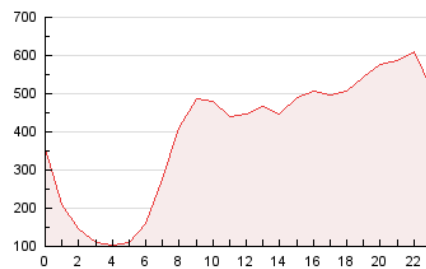

2. Secciones (Nacional e Internacional)

	PAGINAS	%
HOME	1.663.480	17.55 %
RESTO	7.817.489	82.45 %

3. Por día del mes (Nacional e Internacional)

Día	N. únicos	Visitas	Páginas	Día	N. únicos	Visitas	Páginas	Día	N. únicos	Visitas	Páginas
1	230.593	265.122	362.023	11	261.268	286.953	392.591	21	234.084	257.953	339.423
2	180.045	202.081	280.924	12	252.429	274.939	443.593	22	383.503	414.823	520.367
3	138.981	155.530	230.083	13	234.473	261.133	365.998	23	342.635	369.266	468.717
4	141.939	157.794	217.527	14	226.236	252.483	349.408	24	219.889	241.746	318.104
5	150.570	168.339	234.213	15	244.370	272.358	381.677	25	198.699	216.345	283.267
6	195.204	219.347	306.814	16	207.487	228.886	314.668	26	187.505	205.357	280.669
7	214.597	241.489	330.033	17	248.468	272.136	358.765	27	213.454	239.998	330.014
8	212.005	234.138	320.638	18	203.211	222.056	291.326	28	173.720	198.288	286.834
9	218.253	242.867	336.314	19	186.609	206.742	271.707				
10	403.471	431.813	543.957	20	218.236	241.697	321.315				

4. Gráficas (Nacional e Internacional)

4.1 Por día de la semana (promedio)

N. únicos / Visitas (x 100)

Páginas (x 100)

4.2 Por franja horaria (promedio)

Visitas_ (x 1000)

Páginas (x 1000)

4.3 Por meses