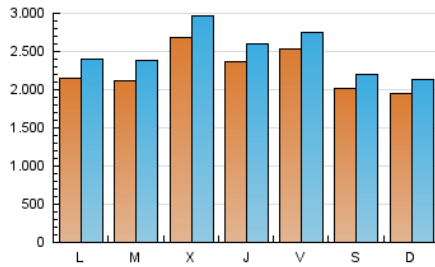

1. Cifras totales y promedios (Nacional e Internacional)

MES - AÑO	NAVEGADORES UNICOS	VISITAS	PAGINAS
Febrero - 2023	4.331.768	6.981.679	9.480.969
PROMEDIO DIARIO	225.783	249.346	338.606
PROMEDIO LUNES-VIERNES	236.985	262.158	353.304
PROMEDIO SABADO-DOMINGO	197.779	217.316	301.862
PAGINAS / VISITAS	1,36		
DURACION MEDIA VISITAS	0:01:27		
DURACION MEDIA PAGINAS	0:03:52		

2. Secciones (Nacional e Internacional)

	PAGINAS	%
HOME	1.663.480	17.55 %
RESTO	7.817.489	82.45 %

3. Por día del mes (Nacional e Internacional)

Día	N. únicos	Visitas	Páginas	Día	N. únicos	Visitas	Páginas	Día	N. únicos	Visitas	Páginas
1	230.593	265.122	362.023	11	261.268	286.953	392.591	21	234.084	257.953	339.423
2	180.045	202.081	280.924	12	252.429	274.939	443.593	22	383.503	414.823	520.367
3	138.981	155.530	230.083	13	234.473	261.133	365.998	23	342.635	369.266	468.717
4	141.939	157.794	217.527	14	226.236	252.483	349.408	24	219.889	241.746	318.104
5	150.570	168.339	234.213	15	244.370	272.358	381.677	25	198.699	216.345	283.267
6	195.204	219.347	306.814	16	207.487	228.886	314.668	26	187.505	205.357	280.669
7	214.597	241.489	330.033	17	248.468	272.136	358.765	27	213.454	239.998	330.014
8	212.005	234.138	320.638	18	203.211	222.056	291.326	28	173.720	198.288	286.834
9	218.253	242.867	336.314	19	186.609	206.742	271.707				
10	403.471	431.813	543.957	20	218.236	241.697	321.315				

4. Gráficas (Nacional e Internacional)

4.1 Por día de la semana (promedio)

N. únicos / Visitas (x 100)

Páginas (x 100)

4.2 Por franja horaria (promedio)

Visitas_ (x 1000)

Páginas (x 1000)

4.3 Por meses