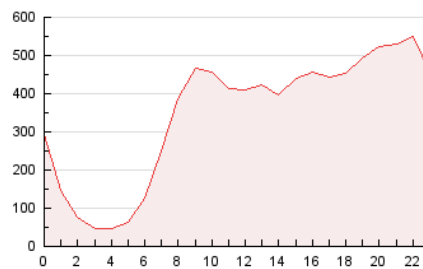

2. Secciones (Nacional)

	PAGINAS	%
HOME	1.586.956	19.01 %
RESTO	6.763.112	80.99 %

3. Por día del mes (Nacional)

Día	N. únicos	Visitas	Páginas	Día	N. únicos	Visitas	Páginas	Día	N. únicos	Visitas	Páginas
1	206.382	238.653	327.395	11	220.572	243.609	340.471	21	205.633	227.274	300.131
2	153.132	174.044	244.564	12	222.750	244.096	404.135	22	347.238	379.786	475.143
3	115.463	130.302	197.021	13	199.750	222.691	317.605	23	316.832	341.287	431.652
4	123.924	138.452	192.538	14	195.322	220.090	307.352	24	199.051	219.712	288.289
5	132.210	149.349	209.395	15	217.055	242.010	341.679	25	180.379	196.810	257.514
6	174.823	196.432	275.912	16	180.852	199.375	275.265	26	168.575	185.356	254.283
7	193.283	218.110	298.275	17	220.325	240.756	317.366	27	186.726	211.352	292.493
8	188.748	209.040	287.194	18	170.696	188.750	249.618	28	150.844	173.718	253.570
9	184.186	208.405	292.106	19	147.789	164.362	219.296				
10	303.557	326.753	420.767	20	187.934	208.698	279.039				

4. Gráficas (Nacional)

4.1 Por día de la semana (promedio)

N. únicos / Visitas (x 100)

Páginas (x 100)

4.2 Por franja horaria (promedio)

Visitas_ (x 1000)

Páginas (x 1000)

4.3 Por meses