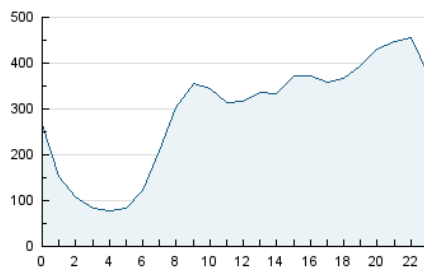

2. Secciones (Nacional e Internacional)

	PAGINAS	%
HOME	1.663.480	17.55 %
RESTO	7.817.489	82.45 %

3. Por día del mes (Nacional e Internacional)

Día	N. únicos	Visitas	Páginas	Día	N. únicos	Visitas	Páginas	Día	N. únicos	Visitas	Páginas
1	230.593	265.122	362.023	11	261.268	286.953	392.591	21	234.084	257.953	339.423
2	180.045	202.081	280.924	12	252.429	274.939	443.593	22	383.503	414.823	520.367
3	138.981	155.530	230.083	13	234.473	261.133	365.998	23	342.635	369.266	468.717
4	141.939	157.794	217.527	14	226.236	252.483	349.408	24	219.889	241.746	318.104
5	150.570	168.339	234.213	15	244.370	272.358	381.677	25	198.699	216.345	283.267
6	195.204	219.347	306.814	16	207.487	228.886	314.668	26	187.505	205.357	280.669
7	214.597	241.489	330.033	17	248.468	272.136	358.765	27	213.454	239.998	330.014
8	212.005	234.138	320.638	18	203.211	222.056	291.326	28	173.720	198.288	286.834
9	218.253	242.867	336.314	19	186.609	206.742	271.707				
10	403.471	431.813	543.957	20	218.236	241.697	321.315				

4. Gráficas (Nacional e Internacional)

4.1 Por día de la semana (promedio)

N. únicos / Visitas (x 100)

Páginas (x 100)

4.2 Por franja horaria (promedio)

Visitas_ (x 1000)

Páginas (x 1000)

4.3 Por meses