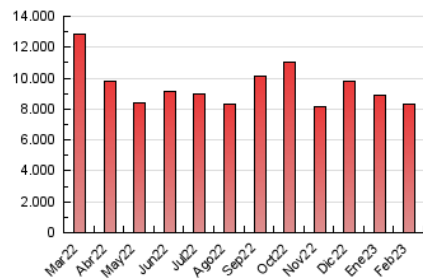

Páginas (x 1000)