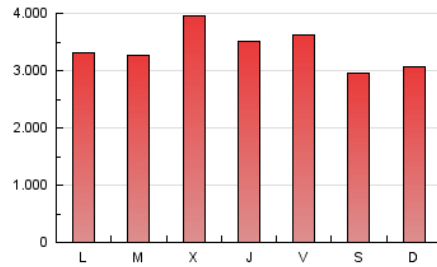

1. Cifras totales y promedios (Nacional e Internacional)

MES - AÑO	NAVEGADORES UNICOS	VISITAS	PAGINAS
Febrero - 2023	4.331.768	6.981.679	9.480.969
PROMEDIO DIARIO	225.783	249.346	338.606
PROMEDIO LUNES-VIERNES	236.985	262.158	353.304
PROMEDIO SABADO-DOMINGO	197.779	217.316	301.862
PAGINAS / VISITAS	1,36		
DURACION MEDIA VISITAS	0:01:27		
DURACION MEDIA PAGINAS	0:03:52		

2. Secciones (Nacional e Internacional)

	PAGINAS	%
HOME	1.663.480	17.55 %
RESTO	7.817.489	82.45 %

3. Por día del mes (Nacional e Internacional)

Día	N. únicos	Visitas	Páginas	Día	N. únicos	Visitas	Páginas	Día	N. únicos	Visitas	Páginas
1	230.593	265.122	362.023	11	261.268	286.953	392.591	21	234.084	257.953	339.423
2	180.045	202.081	280.924	12	252.429	274.939	443.593	22	383.503	414.823	520.367
3	138.981	155.530	230.083	13	234.473	261.133	365.998	23	342.635	369.266	468.717
4	141.939	157.794	217.527	14	226.236	252.483	349.408	24	219.889	241.746	318.104
5	150.570	168.339	234.213	15	244.370	272.358	381.677	25	198.699	216.345	283.267
6	195.204	219.347	306.814	16	207.487	228.886	314.668	26	187.505	205.357	280.669
7	214.597	241.489	330.033	17	248.468	272.136	358.765	27	213.454	239.998	330.014
8	212.005	234.138	320.638	18	203.211	222.056	291.326	28	173.720	198.288	286.834
9	218.253	242.867	336.314	19	186.609	206.742	271.707				
10	403.471	431.813	543.957	20	218.236	241.697	321.315				

4. Gráficas (Nacional e Internacional)

4.1 Por día de la semana (promedio)

N. únicos / Visitas (x 100)

Páginas (x 100)

4.2 Por franja horaria (promedio)

Visitas_ (x 1000)

Páginas (x 1000)

4.3 Por meses