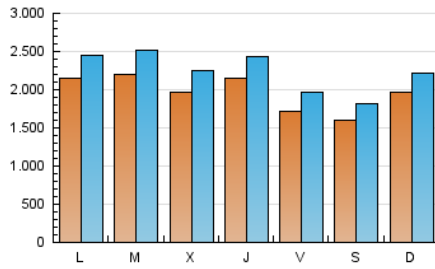

1. Cifras totales y promedios (Nacional e Internacional)

MES - AÑO	NAVEGADORES UNICOS	VISITAS	PAGINAS
Febrero - 2020	3.812.155	6.435.587	14.233.734
PROMEDIO DIARIO	195.209	221.917	490.818
PROMEDIO LUNES-VIERNES	203.662	232.132	509.998
PROMEDIO SABADO-DOMINGO	176.424	199.217	448.198
PAGINAS / VISITAS	2,21		
DURACION MEDIA VISITAS	0:01:25		
DURACION MEDIA PAGINAS	0:01:10		

2. Secciones (Nacional e Internacional)

	PAGINAS	%
HOME	3.517.747	24.71 %
RESTO	10.715.987	75.29 %

3. Por día del mes (Nacional e Internacional)

Día	N. únicos	Visitas	Páginas	Día	N. únicos	Visitas	Páginas	Día	N. únicos	Visitas	Páginas
1	188.789	213.573	491.221	11	182.551	207.673	464.788	21	148.333	171.654	403.511
2	192.832	219.633	533.542	12	222.822	253.017	560.832	22	139.013	159.236	361.451
3	223.383	259.578	588.330	13	148.142	174.018	427.271	23	213.755	239.601	510.047
4	189.739	217.992	499.570	14	136.051	161.038	414.498	24	251.093	284.318	612.350
5	166.757	194.420	451.835	15	127.252	145.918	356.861	25	329.359	371.422	745.291
6	207.477	237.174	498.310	16	134.523	153.515	376.361	26	223.368	255.362	538.048
7	149.679	171.760	390.356	17	180.449	209.390	499.940	27	356.147	383.583	675.435
8	161.870	181.818	416.816	18	178.393	207.281	482.713	28	255.546	281.936	552.783
9	245.945	271.647	545.674	19	170.601	197.968	466.032	29	183.837	208.012	441.809
10	202.130	227.746	502.187	20	151.215	175.304	425.872				

4. Gráficas (Nacional e Internacional)

4.1 Por día de la semana (promedio)

N. únicos / Visitas (x 100)

Páginas (x 100)

4.2 Por franja horaria (promedio)

Visitas (x 1000)

Páginas (x 1000)

4.3 Por meses