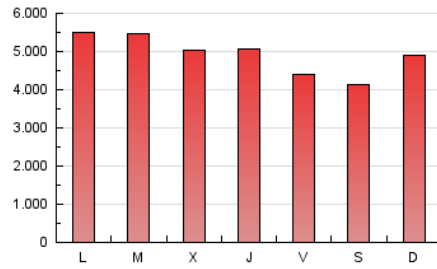

1. Cifras totales y promedios (Nacional e Internacional)

MES - AÑO	NAVEGADORES UNICOS	VISITAS	PAGINAS
Febrero - 2020	3.812.155	6.435.587	14.233.734
PROMEDIO DIARIO	195.209	221.917	490.818
PROMEDIO LUNES-VIERNES	203.662	232.132	509.998
PROMEDIO SABADO-DOMINGO	176.424	199.217	448.198
PAGINAS / VISITAS	2,21		
DURACION MEDIA VISITAS	0:01:25		
DURACION MEDIA PAGINAS	0:01:10		

2. Secciones (Nacional e Internacional)

	PAGINAS	%
HOME	3.517.747	24.71 %
RESTO	10.715.987	75.29 %

3. Por día del mes (Nacional e Internacional)

Día	N. únicos	Visitas	Páginas	Día	N. únicos	Visitas	Páginas	Día	N. únicos	Visitas	Páginas
1	188.789	213.573	491.221	11	182.551	207.673	464.788	21	148.333	171.654	403.511
2	192.832	219.633	533.542	12	222.822	253.017	560.832	22	139.013	159.236	361.451
3	223.383	259.578	588.330	13	148.142	174.018	427.271	23	213.755	239.601	510.047
4	189.739	217.992	499.570	14	136.051	161.038	414.498	24	251.093	284.318	612.350
5	166.757	194.420	451.835	15	127.252	145.918	356.861	25	329.359	371.422	745.291
6	207.477	237.174	498.310	16	134.523	153.515	376.361	26	223.368	255.362	538.048
7	149.679	171.760	390.356	17	180.449	209.390	499.940	27	356.147	383.583	675.435
8	161.870	181.818	416.816	18	178.393	207.281	482.713	28	255.546	281.936	552.783
9	245.945	271.647	545.674	19	170.601	197.968	466.032	29	183.837	208.012	441.809
10	202.130	227.746	502.187	20	151.215	175.304	425.872				

4. Gráficas (Nacional e Internacional)

4.1 Por día de la semana (promedio)

N. únicos / Visitas (x 100)

Páginas (x 100)

4.2 Por franja horaria (promedio)

Visitas (x 1000)

Páginas (x 1000)

4.3 Por meses