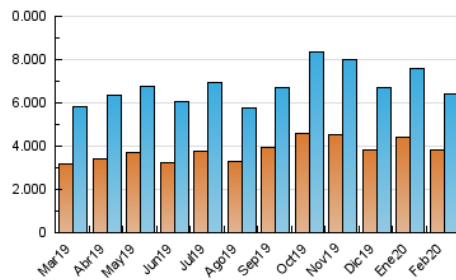

4.3 Por meses

N. únicos / Visitas (x 1000)