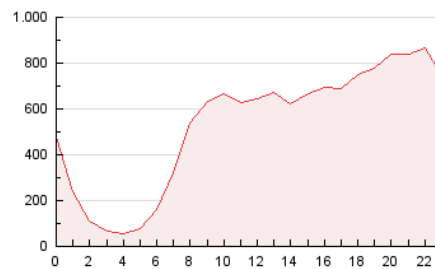

2. Secciones (Nacional)

	PAGINAS	%
HOME	3.328.423	26.04 %
RESTO	9.454.805	73.96 %

3. Por día del mes (Nacional)

Día	N. únicos	Visitas	Páginas	Día	N. únicos	Visitas	Páginas	Día	N. únicos	Visitas	Páginas
1	167.606	190.540	444.852	11	164.329	187.909	421.890	21	133.104	155.108	366.481
2	171.738	196.664	485.324	12	201.734	230.178	511.960	22	124.128	143.035	326.767
3	194.177	227.428	524.153	13	129.899	154.178	383.748	23	195.948	220.305	470.232
4	164.202	190.255	442.348	14	119.198	142.647	372.289	24	227.903	259.095	559.217
5	145.202	170.803	400.665	15	112.752	130.154	322.797	25	300.904	340.582	683.550
6	183.612	211.374	444.524	16	119.270	137.050	340.395	26	192.631	222.479	470.876
7	131.504	152.057	349.415	17	160.591	187.787	451.621	27	315.320	341.006	588.562
8	144.851	163.550	379.765	18	157.403	184.591	433.290	28	222.217	246.841	480.638
9	224.293	248.388	499.516	19	149.168	174.903	416.017	29	153.092	175.616	374.660
10	181.157	205.063	454.008	20	133.494	156.113	383.668				

4. Gráficas (Nacional)

4.1 Por día de la semana (promedio)

N. únicos / Visitas (x 100)

Páginas (x 100)

4.2 Por franja horaria (promedio)

Visitas (x 1000)

Páginas (x 1000)

4.3 Por meses