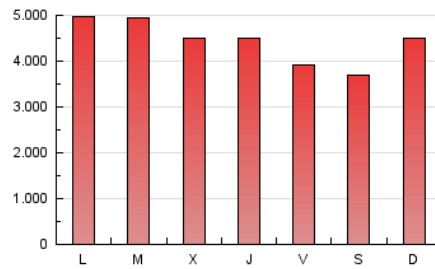

1. Cifras totales y promedios (Nacional)

MES - AÑO	NAVEGADORES UNICOS	VISITAS	PAGINAS
Febrero - 2020	3.271.894	5.745.699	12.783.228
PROMEDIO DIARIO	173.153	198.128	440.801
PROMEDIO LUNES-VIERNES	180.387	207.020	456.946
PROMEDIO SABADO-DOMINGO	157.075	178.367	404.923
PAGINAS / VISITAS	2,22		
DURACION MEDIA VISITAS	0:01:28		
DURACION MEDIA PAGINAS	0:01:11		

2. Secciones (Nacional)

	PAGINAS	%
HOME	3.328.423	26.04 %
RESTO	9.454.805	73.96 %

3. Por día del mes (Nacional)

Día	N. únicos	Visitas	Páginas	Día	N. únicos	Visitas	Páginas	Día	N. únicos	Visitas	Páginas
1	167.606	190.540	444.852	11	164.329	187.909	421.890	21	133.104	155.108	366.481
2	171.738	196.664	485.324	12	201.734	230.178	511.960	22	124.128	143.035	326.767
3	194.177	227.428	524.153	13	129.899	154.178	383.748	23	195.948	220.305	470.232
4	164.202	190.255	442.348	14	119.198	142.647	372.289	24	227.903	259.095	559.217
5	145.202	170.803	400.665	15	112.752	130.154	322.797	25	300.904	340.582	683.550
6	183.612	211.374	444.524	16	119.270	137.050	340.395	26	192.631	222.479	470.876
7	131.504	152.057	349.415	17	160.591	187.787	451.621	27	315.320	341.006	588.562
8	144.851	163.550	379.765	18	157.403	184.591	433.290	28	222.217	246.841	480.638
9	224.293	248.388	499.516	19	149.168	174.903	416.017	29	153.092	175.616	374.660
10	181.157	205.063	454.008	20	133.494	156.113	383.668				

4. Gráficas (Nacional)

4.1 Por día de la semana (promedio)

N. únicos / Visitas (x 100)

Páginas (x 100)

4.2 Por franja horaria (promedio)

Visitas (x 1000)

Páginas (x 1000)

4.3 Por meses