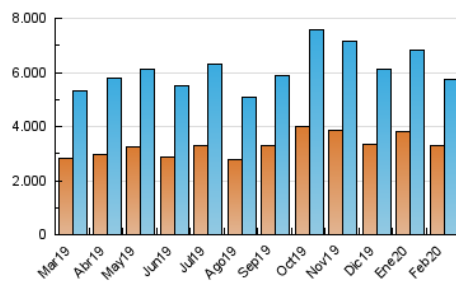

4.3 Por meses

N. únicos / Visitas (x 1000)