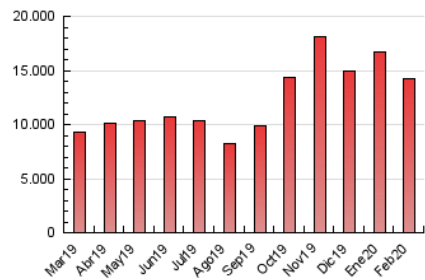

Páginas (x 1000)