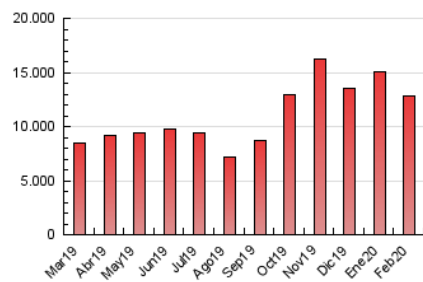

Páginas (x 1000)