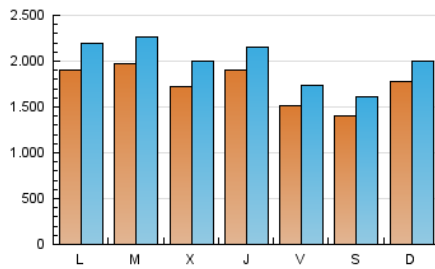

1. Cifras totales y promedios (Nacional)

MES - AÑO	NAVEGADORES UNICOS	VISITAS	PAGINAS
Febrero - 2020	3.271.894	5.745.699	12.783.228
PROMEDIO DIARIO	173.153	198.128	440.801
PROMEDIO LUNES-VIERNES	180.387	207.020	456.946
PROMEDIO SABADO-DOMINGO	157.075	178.367	404.923
PAGINAS / VISITAS	2,22		
DURACION MEDIA VISITAS	0:01:28		
DURACION MEDIA PAGINAS	0:01:11		

2. Secciones (Nacional)

	PAGINAS	%
HOME	3.328.423	26.04 %
RESTO	9.454.805	73.96 %

3. Por día del mes (Nacional)

Día	N. únicos	Visitas	Páginas	Día	N. únicos	Visitas	Páginas	Día	N. únicos	Visitas	Páginas
1	167.606	190.540	444.852	11	164.329	187.909	421.890	21	133.104	155.108	366.481
2	171.738	196.664	485.324	12	201.734	230.178	511.960	22	124.128	143.035	326.767
3	194.177	227.428	524.153	13	129.899	154.178	383.748	23	195.948	220.305	470.232
4	164.202	190.255	442.348	14	119.198	142.647	372.289	24	227.903	259.095	559.217
5	145.202	170.803	400.665	15	112.752	130.154	322.797	25	300.904	340.582	683.550
6	183.612	211.374	444.524	16	119.270	137.050	340.395	26	192.631	222.479	470.876
7	131.504	152.057	349.415	17	160.591	187.787	451.621	27	315.320	341.006	588.562
8	144.851	163.550	379.765	18	157.403	184.591	433.290	28	222.217	246.841	480.638
9	224.293	248.388	499.516	19	149.168	174.903	416.017	29	153.092	175.616	374.660
10	181.157	205.063	454.008	20	133.494	156.113	383.668				

4. Gráficas (Nacional)

4.1 Por día de la semana (promedio)

N. únicos / Visitas (x 100)

Páginas (x 100)

4.2 Por franja horaria (promedio)

Visitas (x 1000)

Páginas (x 1000)

4.3 Por meses