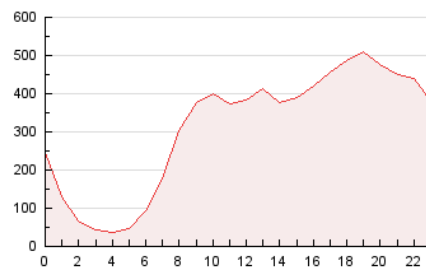

2. Secciones (Nacional)

	PAGINAS	%
HOME	1.811.965	24.23 %
RESTO	5.665.302	75.77 %

3. Por día del mes (Nacional)

Día	N. únicos	Visitas	Páginas	Día	N. únicos	Visitas	Páginas	Día	N. únicos	Visitas	Páginas
1	116.834	137.137	239.412	11	140.567	166.995	288.692	21	128.977	151.736	259.262
2	119.328	138.281	218.048	12	148.585	176.288	289.368	22	120.831	142.797	252.940
3	118.051	136.808	221.422	13	159.755	188.050	316.741	23	88.261	106.978	185.393
4	209.862	238.057	371.043	14	131.766	156.942	276.726	24	119.672	139.916	229.590
5	159.731	184.932	298.579	15	128.511	154.579	259.960	25	119.922	142.596	257.411
6	115.744	141.645	262.314	16	126.430	145.769	237.272	26	221.632	252.323	392.307
7	109.149	134.392	254.043	17	124.109	141.854	234.153	27	185.671	210.895	325.203
8	129.633	155.343	265.911	18	128.258	152.223	269.118	28	117.807	141.922	239.133
9	118.954	140.242	228.791	19	122.744	147.706	259.353				
10	140.549	168.620	273.055	20	129.735	153.559	272.027				

4. Gráficas (Nacional)

4.1 Por día de la semana (promedio)

N. únicos / Visitas (x 100)

Páginas (x 100)

4.2 Por franja horaria (promedio)

Visitas (x 1000)

Páginas (x 1000)

4.3 Por meses