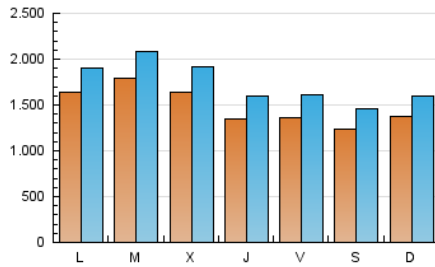

1. Cifras totales y promedios (Nacional e Internacional)

MES - AÑO	NAVEGADORES UNICOS	VISITAS	PAGINAS
Febrero - 2019	2.555.277	4.870.975	8.192.275
PROMEDIO DIARIO	148.391	173.963	292.581
PROMEDIO LUNES-VIERNES	155.377	182.422	309.719
PROMEDIO SABADO-DOMINGO	130.925	152.817	249.737
PAGINAS / VISITAS	1,68		
DURACION MEDIA VISITAS	0:03:30		
DURACION MEDIA PAGINAS	0:05:07		

2. Secciones (Nacional e Internacional)

	PAGINAS	%
HOME	1.914.919	23.37 %
RESTO	6.277.356	76.63 %

3. Por día del mes (Nacional e Internacional)

Día	N. únicos	Visitas	Páginas	Día	N. únicos	Visitas	Páginas	Día	N. únicos	Visitas	Páginas
1	128.086	149.963	261.203	11	152.908	181.224	315.251	21	140.790	165.219	283.143
2	130.240	150.573	238.188	12	163.972	193.775	320.187	22	133.279	157.002	277.674
3	129.236	149.477	241.280	13	174.140	204.504	346.293	23	100.346	120.617	207.153
4	225.942	256.027	400.376	14	148.095	175.165	307.367	24	131.777	153.505	251.902
5	177.619	204.624	329.571	15	142.649	170.700	287.423	25	135.033	159.407	285.394
6	128.164	155.776	287.126	16	137.932	158.673	259.226	26	242.070	274.586	426.713
7	120.590	147.651	278.381	17	134.744	153.791	254.097	27	200.131	227.282	352.492
8	141.072	168.537	289.983	18	138.985	164.640	292.874	28	127.661	153.455	260.387
9	128.513	151.190	246.906	19	135.227	161.901	284.604				
10	154.613	184.709	299.144	20	151.120	177.002	307.937				

4. Gráficas (Nacional e Internacional)

4.1 Por día de la semana (promedio)

N. únicos / Visitas (x 100)

Páginas (x 100)

4.2 Por franja horaria (promedio)

Visitas (x 1000)

Páginas (x 1000)

4.3 Por meses