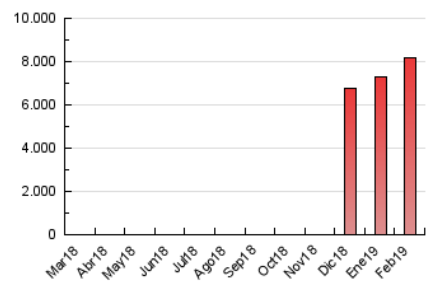

Páginas (x 1000)