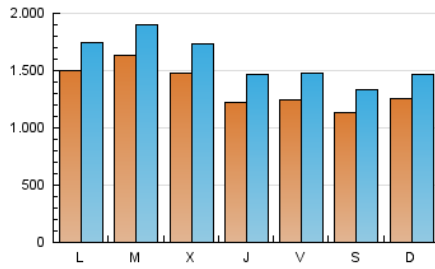

1. Cifras totales y promedios (Nacional)

MES - AÑO	NAVEGADORES UNICOS	VISITAS	PAGINAS
Febrero - 2019	2.257.582	4.448.585	7.477.267
PROMEDIO DIARIO	135.038	158.878	267.045
PROMEDIO LUNES-VIERNES	141.286	166.506	282.477
PROMEDIO SABADO-DOMINGO	119.419	139.809	228.466
PAGINAS / VISITAS	1,68		
DURACION MEDIA VISITAS	0:03:20		
DURACION MEDIA PAGINAS	0:04:52		

2. Secciones (Nacional)

	PAGINAS	%
HOME	1.811.965	24.23 %
RESTO	5.665.302	75.77 %

3. Por día del mes (Nacional)

Día	N. únicos	Visitas	Páginas	Día	N. únicos	Visitas	Páginas	Día	N. únicos	Visitas	Páginas
1	116.834	137.137	239.412	11	140.567	166.995	288.692	21	128.977	151.736	259.262
2	119.328	138.281	218.048	12	148.585	176.288	289.368	22	120.831	142.797	252.940
3	118.051	136.808	221.422	13	159.755	188.050	316.741	23	88.261	106.978	185.393
4	209.862	238.057	371.043	14	131.766	156.942	276.726	24	119.672	139.916	229.590
5	159.731	184.932	298.579	15	128.511	154.579	259.960	25	119.922	142.596	257.411
6	115.744	141.645	262.314	16	126.430	145.769	237.272	26	221.632	252.323	392.307
7	109.149	134.392	254.043	17	124.109	141.854	234.153	27	185.671	210.895	325.203
8	129.633	155.343	265.911	18	128.258	152.223	269.118	28	117.807	141.922	239.133
9	118.954	140.242	228.791	19	122.744	147.706	259.353				
10	140.549	168.620	273.055	20	129.735	153.559	272.027				

4. Gráficas (Nacional)

4.1 Por día de la semana (promedio)

N. únicos / Visitas (x 100)

Páginas (x 100)

4.2 Por franja horaria (promedio)

Visitas (x 1000)

Páginas (x 1000)

4.3 Por meses