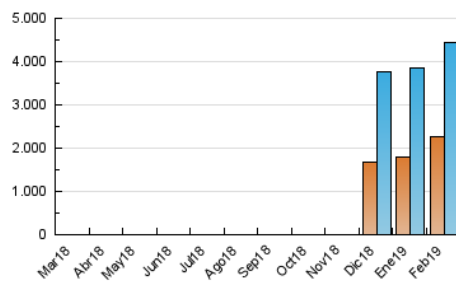

4.3 Por meses

N. únicos / Visitas (x 1000)