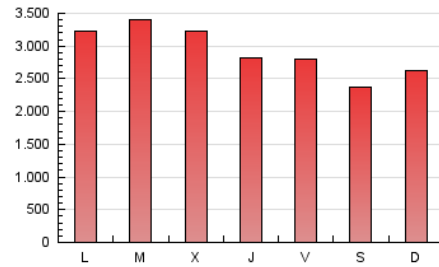

1. Cifras totales y promedios (Nacional e Internacional)

MES - AÑO	NAVEGADORES UNICOS	VISITAS	PAGINAS
Febrero - 2019	2.555.277	4.870.975	8.192.275
PROMEDIO DIARIO	148.391	173.963	292.581
PROMEDIO LUNES-VIERNES	155.377	182.422	309.719
PROMEDIO SABADO-DOMINGO	130.925	152.817	249.737
PAGINAS / VISITAS	1,68		
DURACION MEDIA VISITAS	0:03:30		
DURACION MEDIA PAGINAS	0:05:07		

2. Secciones (Nacional e Internacional)

	PAGINAS	%
HOME	1.914.919	23.37 %
RESTO	6.277.356	76.63 %

3. Por día del mes (Nacional e Internacional)

Día	N. únicos	Visitas	Páginas	Día	N. únicos	Visitas	Páginas	Día	N. únicos	Visitas	Páginas
1	128.086	149.963	261.203	11	152.908	181.224	315.251	21	140.790	165.219	283.143
2	130.240	150.573	238.188	12	163.972	193.775	320.187	22	133.279	157.002	277.674
3	129.236	149.477	241.280	13	174.140	204.504	346.293	23	100.346	120.617	207.153
4	225.942	256.027	400.376	14	148.095	175.165	307.367	24	131.777	153.505	251.902
5	177.619	204.624	329.571	15	142.649	170.700	287.423	25	135.033	159.407	285.394
6	128.164	155.776	287.126	16	137.932	158.673	259.226	26	242.070	274.586	426.713
7	120.590	147.651	278.381	17	134.744	153.791	254.097	27	200.131	227.282	352.492
8	141.072	168.537	289.983	18	138.985	164.640	292.874	28	127.661	153.455	260.387
9	128.513	151.190	246.906	19	135.227	161.901	284.604				
10	154.613	184.709	299.144	20	151.120	177.002	307.937				

4. Gráficas (Nacional e Internacional)

4.1 Por día de la semana (promedio)

N. únicos / Visitas (x 100)

Páginas (x 100)

4.2 Por franja horaria (promedio)

Visitas (x 1000)

Páginas (x 1000)

4.3 Por meses