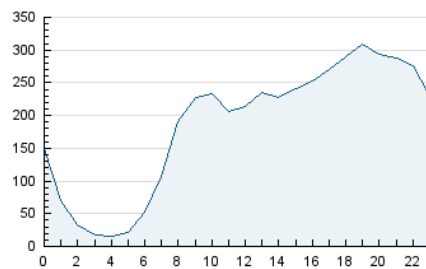

2. Secciones (Nacional)

	PAGINAS	%
HOME	1.811.965	24.23 %
RESTO	5.665.302	75.77 %

3. Por día del mes (Nacional)

Día	N. únicos	Visitas	Páginas	Día	N. únicos	Visitas	Páginas	Día	N. únicos	Visitas	Páginas
1	116.834	137.137	239.412	11	140.567	166.995	288.692	21	128.977	151.736	259.262
2	119.328	138.281	218.048	12	148.585	176.288	289.368	22	120.831	142.797	252.940
3	118.051	136.808	221.422	13	159.755	188.050	316.741	23	88.261	106.978	185.393
4	209.862	238.057	371.043	14	131.766	156.942	276.726	24	119.672	139.916	229.590
5	159.731	184.932	298.579	15	128.511	154.579	259.960	25	119.922	142.596	257.411
6	115.744	141.645	262.314	16	126.430	145.769	237.272	26	221.632	252.323	392.307
7	109.149	134.392	254.043	17	124.109	141.854	234.153	27	185.671	210.895	325.203
8	129.633	155.343	265.911	18	128.258	152.223	269.118	28	117.807	141.922	239.133
9	118.954	140.242	228.791	19	122.744	147.706	259.353				
10	140.549	168.620	273.055	20	129.735	153.559	272.027				

4. Gráficas (Nacional)

4.1 Por día de la semana (promedio)

N. únicos / Visitas (x 100)

Páginas (x 100)

4.2 Por franja horaria (promedio)

Visitas (x 1000)

Páginas (x 1000)

4.3 Por meses