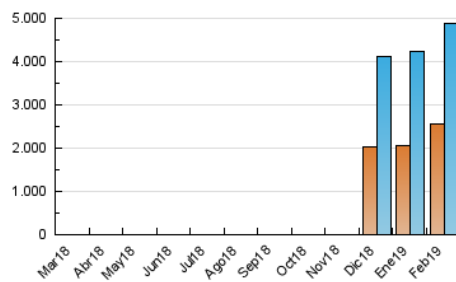

4.3 Por meses

N. únicos / Visitas (x 1000)