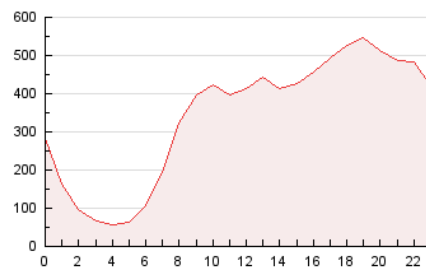

2. Secciones (Nacional e Internacional)

	PAGINAS	%
HOME	1.914.919	23.37 %
RESTO	6.277.356	76.63 %

3. Por día del mes (Nacional e Internacional)

Día	N. únicos	Visitas	Páginas	Día	N. únicos	Visitas	Páginas	Día	N. únicos	Visitas	Páginas
1	128.086	149.963	261.203	11	152.908	181.224	315.251	21	140.790	165.219	283.143
2	130.240	150.573	238.188	12	163.972	193.775	320.187	22	133.279	157.002	277.674
3	129.236	149.477	241.280	13	174.140	204.504	346.293	23	100.346	120.617	207.153
4	225.942	256.027	400.376	14	148.095	175.165	307.367	24	131.777	153.505	251.902
5	177.619	204.624	329.571	15	142.649	170.700	287.423	25	135.033	159.407	285.394
6	128.164	155.776	287.126	16	137.932	158.673	259.226	26	242.070	274.586	426.713
7	120.590	147.651	278.381	17	134.744	153.791	254.097	27	200.131	227.282	352.492
8	141.072	168.537	289.983	18	138.985	164.640	292.874	28	127.661	153.455	260.387
9	128.513	151.190	246.906	19	135.227	161.901	284.604				
10	154.613	184.709	299.144	20	151.120	177.002	307.937				

4. Gráficas (Nacional e Internacional)

4.1 Por día de la semana (promedio)

N. únicos / Visitas (x 100)

Páginas (x 100)

4.2 Por franja horaria (promedio)

Visitas (x 1000)

Páginas (x 1000)

4.3 Por meses