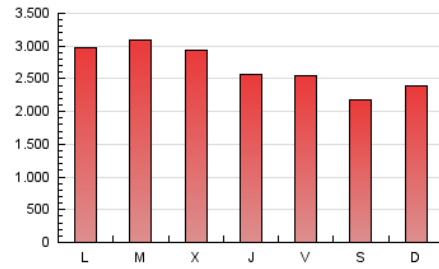

1. Cifras totales y promedios (Nacional)

MES - AÑO	NAVEGADORES UNICOS	VISITAS	PAGINAS
Febrero - 2019	2.257.582	4.448.585	7.477.267
PROMEDIO DIARIO	135.038	158.878	267.045
PROMEDIO LUNES-VIERNES	141.286	166.506	282.477
PROMEDIO SABADO-DOMINGO	119.419	139.809	228.466
PAGINAS / VISITAS	1,68		
DURACION MEDIA VISITAS	0:03:20		
DURACION MEDIA PAGINAS	0:04:52		

2. Secciones (Nacional)

	PAGINAS	%
HOME	1.811.965	24.23 %
RESTO	5.665.302	75.77 %

3. Por día del mes (Nacional)

Día	N. únicos	Visitas	Páginas	Día	N. únicos	Visitas	Páginas	Día	N. únicos	Visitas	Páginas
1	116.834	137.137	239.412	11	140.567	166.995	288.692	21	128.977	151.736	259.262
2	119.328	138.281	218.048	12	148.585	176.288	289.368	22	120.831	142.797	252.940
3	118.051	136.808	221.422	13	159.755	188.050	316.741	23	88.261	106.978	185.393
4	209.862	238.057	371.043	14	131.766	156.942	276.726	24	119.672	139.916	229.590
5	159.731	184.932	298.579	15	128.511	154.579	259.960	25	119.922	142.596	257.411
6	115.744	141.645	262.314	16	126.430	145.769	237.272	26	221.632	252.323	392.307
7	109.149	134.392	254.043	17	124.109	141.854	234.153	27	185.671	210.895	325.203
8	129.633	155.343	265.911	18	128.258	152.223	269.118	28	117.807	141.922	239.133
9	118.954	140.242	228.791	19	122.744	147.706	259.353				
10	140.549	168.620	273.055	20	129.735	153.559	272.027				

4. Gráficas (Nacional)

4.1 Por día de la semana (promedio)

N. únicos / Visitas (x 100)

Páginas (x 100)

4.2 Por franja horaria (promedio)

Visitas (x 1000)

Páginas (x 1000)

4.3 Por meses