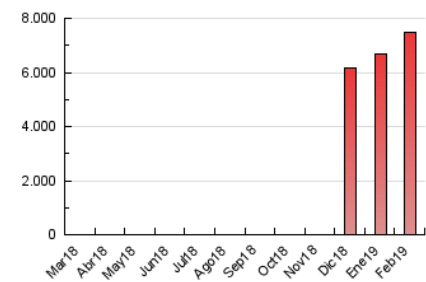

Páginas (x 1000)