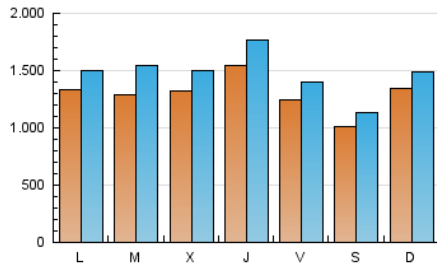

1. Cifras totales y promedios (Nacional e Internacional)

MES - AÑO	NAVEGADORES UNICOS	VISITAS	PAGINAS
Enero - 2025	2.503.178	4.688.989	6.413.475
PROMEDIO DIARIO	130.609	148.531	206.886
PROMEDIO LUNES-VIERNES	135.126	154.574	215.433
PROMEDIO SABADO-DOMINGO	117.624	131.156	182.315
PAGINAS / VISITAS	1,39		
DURACION MEDIA VISITAS	0:02:20		
TIEMPO INTERACCIÓN MEDIO	0:01:33		

2. Secciones (Nacional e Internacional)

	PAGINAS	%
HOME	1.855.796	28.94 %
RESTO	4.557.679	71.06 %

3. Por día del mes (Nacional e Internacional)

Día	N. únicos	Visitas	Páginas	Día	N. únicos	Visitas	Páginas	Día	N. únicos	Visitas	Páginas
1	135.265	147.308	202.975	11	62.706	72.740	115.968	21	216.831	256.034	331.687
2	86.618	99.866	152.225	12	103.054	117.830	170.024	22	186.851	213.696	285.888
3	130.265	144.873	197.217	13	114.010	132.670	187.616	23	138.683	161.224	228.271
4	133.575	146.770	190.585	14	86.718	103.934	153.995	24	117.435	135.506	195.229
5	182.528	197.947	257.170	15	163.995	184.897	253.780	25	92.961	108.156	156.585
6	165.729	178.582	232.994	16	334.027	371.589	468.606	26	109.968	122.548	174.660
7	106.482	123.571	179.712	17	172.651	188.114	251.390	27	122.674	140.456	203.450
8	80.827	96.201	153.850	18	114.428	126.230	179.500	28	107.007	132.655	188.187
9	91.992	108.978	171.284	19	141.769	157.027	214.026	29	93.804	110.022	168.493
10	95.479	110.178	160.400	20	132.740	149.797	209.670	30	122.589	141.514	198.707
								31	105.218	123.548	179.331

4. Gráficas (Nacional e Internacional)

4.1 Por día de la semana (promedio)

N. únicos / Visitas (x 100)

Páginas (x 100)

4.2 Por franja horaria (promedio)

Visitas_ (x 1000)

Páginas (x 1000)

4.3 Por meses