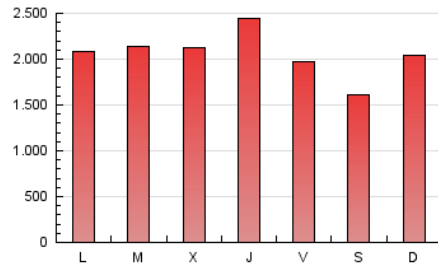

1. Cifras totales y promedios (Nacional e Internacional)

MES - AÑO	NAVEGADORES UNICOS	VISITAS	PAGINAS
Enero - 2025	2.503.178	4.688.989	6.413.475
PROMEDIO DIARIO	130.609	148.531	206.886
PROMEDIO LUNES-VIERNES	135.126	154.574	215.433
PROMEDIO SABADO-DOMINGO	117.624	131.156	182.315
PAGINAS / VISITAS	1,39		
DURACION MEDIA VISITAS	0:02:20		
TIEMPO INTERACCIÓN MEDIO	0:01:33		

2. Secciones (Nacional e Internacional)

	PAGINAS	%
HOME	1.855.796	28.94 %
RESTO	4.557.679	71.06 %

3. Por día del mes (Nacional e Internacional)

Día	N. únicos	Visitas	Páginas	Día	N. únicos	Visitas	Páginas	Día	N. únicos	Visitas	Páginas
1	135.265	147.308	202.975	11	62.706	72.740	115.968	21	216.831	256.034	331.687
2	86.618	99.866	152.225	12	103.054	117.830	170.024	22	186.851	213.696	285.888
3	130.265	144.873	197.217	13	114.010	132.670	187.616	23	138.683	161.224	228.271
4	133.575	146.770	190.585	14	86.718	103.934	153.995	24	117.435	135.506	195.229
5	182.528	197.947	257.170	15	163.995	184.897	253.780	25	92.961	108.156	156.585
6	165.729	178.582	232.994	16	334.027	371.589	468.606	26	109.968	122.548	174.660
7	106.482	123.571	179.712	17	172.651	188.114	251.390	27	122.674	140.456	203.450
8	80.827	96.201	153.850	18	114.428	126.230	179.500	28	107.007	132.655	188.187
9	91.992	108.978	171.284	19	141.769	157.027	214.026	29	93.804	110.022	168.493
10	95.479	110.178	160.400	20	132.740	149.797	209.670	30	122.589	141.514	198.707
								31	105.218	123.548	179.331

4. Gráficas (Nacional e Internacional)

4.1 Por día de la semana (promedio)

N. únicos / Visitas (x 100)

Páginas (x 100)

4.2 Por franja horaria (promedio)

Visitas_ (x 1000)

Páginas (x 1000)

4.3 Por meses