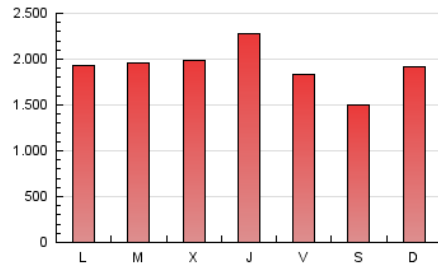

1. Cifras totales y promedios (Nacional)

MES - AÑO	NAVEGADORES UNICOS	VISITAS	PAGINAS
Enero - 2025	2.241.226	4.355.558	5.962.312
PROMEDIO DIARIO	120.605	137.306	192.333
PROMEDIO LUNES-VIERNES	124.617	142.576	200.036
PROMEDIO SABADO-DOMINGO	109.068	122.155	170.184
PAGINAS / VISITAS	1,40		
DURACION MEDIA VISITAS	0:02:20		
TIEMPO INTERACCIÓN MEDIO	0:01:37		

2. Secciones (Nacional)

	PAGINAS	%
HOME	1.768.639	29.66 %
RESTO	4.193.673	70.34 %

3. Por día del mes (Nacional)

Día	N. únicos	Visitas	Páginas	Día	N. únicos	Visitas	Páginas	Día	N. únicos	Visitas	Páginas
1	126.730	138.842	190.816	11	54.265	64.564	104.906	21	199.614	236.613	308.509
2	78.865	91.334	140.073	12	94.821	108.671	157.735	22	173.504	197.836	267.446
3	121.932	135.378	185.256	13	104.085	119.944	172.203	23	126.886	148.216	210.790
4	125.636	137.279	179.964	14	76.911	92.534	139.232	24	108.319	122.917	180.114
5	174.908	189.933	245.789	15	154.589	172.453	237.898	25	85.162	98.674	144.474
6	158.298	168.897	221.727	16	319.063	355.387	447.942	26	101.178	114.515	162.404
7	97.951	113.226	166.453	17	163.114	178.166	237.039	27	111.332	127.438	187.264
8	72.885	87.507	141.612	18	107.110	117.204	168.114	28	95.249	120.058	170.900
9	83.579	100.018	158.083	19	129.467	146.399	198.088	29	82.587	98.313	152.607
10	86.133	99.361	146.780	20	117.282	133.727	189.486	30	112.144	130.025	183.267
								31	95.146	111.056	165.341

4. Gráficas (Nacional)

4.1 Por día de la semana (promedio)

N. únicos / Visitas (x 100)

Páginas (x 100)

4.2 Por franja horaria (promedio)

Visitas_ (x 1000)

Páginas (x 1000)

4.3 Por meses