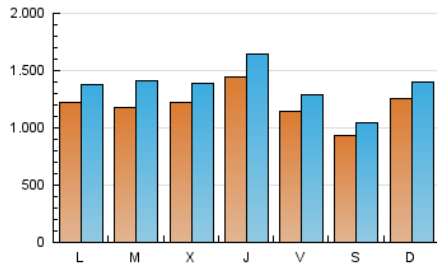

1. Cifras totales y promedios (Nacional)

MES - AÑO	NAVEGADORES UNICOS	VISITAS	PAGINAS
Enero - 2025	2.241.226	4.355.558	5.962.312
PROMEDIO DIARIO	120.605	137.306	192.333
PROMEDIO LUNES-VIERNES	124.617	142.576	200.036
PROMEDIO SABADO-DOMINGO	109.068	122.155	170.184
PAGINAS / VISITAS	1,40		
DURACION MEDIA VISITAS	0:02:20		
TIEMPO INTERACCIÓN MEDIO	0:01:37		

2. Secciones (Nacional)

	PAGINAS	%
HOME	1.768.639	29.66 %
RESTO	4.193.673	70.34 %

3. Por día del mes (Nacional)

Día	N. únicos	Visitas	Páginas	Día	N. únicos	Visitas	Páginas	Día	N. únicos	Visitas	Páginas
1	126.730	138.842	190.816	11	54.265	64.564	104.906	21	199.614	236.613	308.509
2	78.865	91.334	140.073	12	94.821	108.671	157.735	22	173.504	197.836	267.446
3	121.932	135.378	185.256	13	104.085	119.944	172.203	23	126.886	148.216	210.790
4	125.636	137.279	179.964	14	76.911	92.534	139.232	24	108.319	122.917	180.114
5	174.908	189.933	245.789	15	154.589	172.453	237.898	25	85.162	98.674	144.474
6	158.298	168.897	221.727	16	319.063	355.387	447.942	26	101.178	114.515	162.404
7	97.951	113.226	166.453	17	163.114	178.166	237.039	27	111.332	127.438	187.264
8	72.885	87.507	141.612	18	107.110	117.204	168.114	28	95.249	120.058	170.900
9	83.579	100.018	158.083	19	129.467	146.399	198.088	29	82.587	98.313	152.607
10	86.133	99.361	146.780	20	117.282	133.727	189.486	30	112.144	130.025	183.267
								31	95.146	111.056	165.341

4. Gráficas (Nacional)

4.1 Por día de la semana (promedio)

N. únicos / Visitas (x 100)

Páginas (x 100)

4.2 Por franja horaria (promedio)

Visitas_ (x 1000)

Páginas (x 1000)

4.3 Por meses