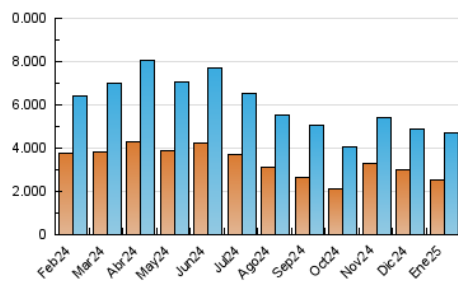

4.3 Por meses

N. únicos / Visitas (x 1000)