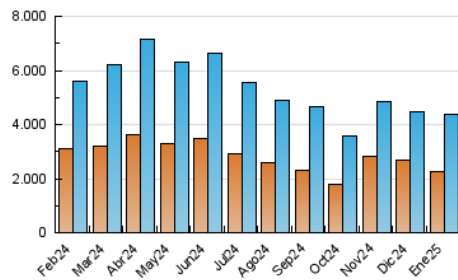

2. Secciones (Nacional)

	PAGINAS	%
HOME	1.768.639	29.66 %
RESTO	4.193.673	70.34 %

3. Por día del mes (Nacional)

Día	N. únicos	Visitas	Páginas	Día	N. únicos	Visitas	Páginas	Día	N. únicos	Visitas	Páginas
1	126.730	138.842	190.816	11	54.265	64.564	104.906	21	199.614	236.613	308.509
2	78.865	91.334	140.073	12	94.821	108.671	157.735	22	173.504	197.836	267.446
3	121.932	135.378	185.256	13	104.085	119.944	172.203	23	126.886	148.216	210.790
4	125.636	137.279	179.964	14	76.911	92.534	139.232	24	108.319	122.917	180.114
5	174.908	189.933	245.789	15	154.589	172.453	237.898	25	85.162	98.674	144.474
6	158.298	168.897	221.727	16	319.063	355.387	447.942	26	101.178	114.515	162.404
7	97.951	113.226	166.453	17	163.114	178.166	237.039	27	111.332	127.438	187.264
8	72.885	87.507	141.612	18	107.110	117.204	168.114	28	95.249	120.058	170.900
9	83.579	100.018	158.083	19	129.467	146.399	198.088	29	82.587	98.313	152.607
10	86.133	99.361	146.780	20	117.282	133.727	189.486	30	112.144	130.025	183.267
								31	95.146	111.056	165.341

4. Gráficas (Nacional)

4.1 Por día de la semana (promedio)

N. únicos / Visitas (x 100)

Páginas (x 100)

4.2 Por franja horaria (promedio)

Visitas_ (x 1000)

Páginas (x 1000)

4.3 Por meses

N. únicos / Visitas (x 1000)

Páginas (x 1000)

5. Observaciones

Este Medio Electrónico de Comunicación ha sido medido por la herramienta Google Analytics de Google (GA4).

6. Definiciones básicas (Para más información ver Normas Técnicas para el Control de los Medios Electrónicos de Comunicación)

Visita:

Una secuencia ininterrumpida de páginas servidas a un usuario válido. Si dicho usuario no realiza peticiones de páginas en un periodo de tiempo (30 min) la siguiente petición constituirá el inicio de una nueva visita.