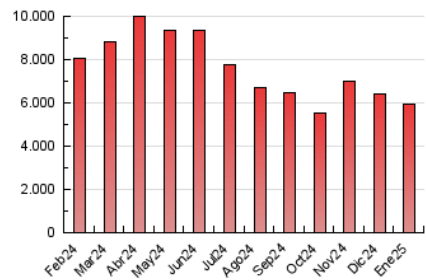

1. Cifras totales y promedios (Nacional)

MES - AÑO	NAVEGADORES UNICOS	VISITAS	PAGINAS
Enero - 2025	2.241.226	4.355.558	5.962.312
PROMEDIO DIARIO	120.605	137.306	192.333
PROMEDIO LUNES-VIERNES	124.617	142.576	200.036
PROMEDIO SABADO-DOMINGO	109.068	122.155	170.184
PAGINAS / VISITAS	1,40		
DURACION MEDIA VISITAS	0:02:20		
TIEMPO INTERACCIÓN MEDIO	0:01:37		

2. Secciones (Nacional)

	PAGINAS	%
HOME	1.768.639	29.66 %
RESTO	4.193.673	70.34 %

3. Por día del mes (Nacional)

Día	N. únicos	Visitas	Páginas	Día	N. únicos	Visitas	Páginas	Día	N. únicos	Visitas	Páginas
1	126.730	138.842	190.816	11	54.265	64.564	104.906	21	199.614	236.613	308.509
2	78.865	91.334	140.073	12	94.821	108.671	157.735	22	173.504	197.836	267.446
3	121.932	135.378	185.256	13	104.085	119.944	172.203	23	126.886	148.216	210.790
4	125.636	137.279	179.964	14	76.911	92.534	139.232	24	108.319	122.917	180.114
5	174.908	189.933	245.789	15	154.589	172.453	237.898	25	85.162	98.674	144.474
6	158.298	168.897	221.727	16	319.063	355.387	447.942	26	101.178	114.515	162.404
7	97.951	113.226	166.453	17	163.114	178.166	237.039	27	111.332	127.438	187.264
8	72.885	87.507	141.612	18	107.110	117.204	168.114	28	95.249	120.058	170.900
9	83.579	100.018	158.083	19	129.467	146.399	198.088	29	82.587	98.313	152.607
10	86.133	99.361	146.780	20	117.282	133.727	189.486	30	112.144	130.025	183.267
								31	95.146	111.056	165.341

4. Gráficas (Nacional)

4.1 Por día de la semana (promedio)

N. únicos / Visitas (x 100)

Páginas (x 100)

4.2 Por franja horaria (promedio)

Visitas_ (x 1000)

Páginas (x 1000)

4.3 Por meses

N. únicos / Visitas (x 1000)

Páginas (x 1000)

5. Observaciones

Este Medio Electrónico de Comunicación ha sido medido por la herramienta Google Analytics de Google (GA4).

6. Definiciones básicas (Para más información ver Normas Técnicas para el Control de los Medios Electrónicos de Comunicación)