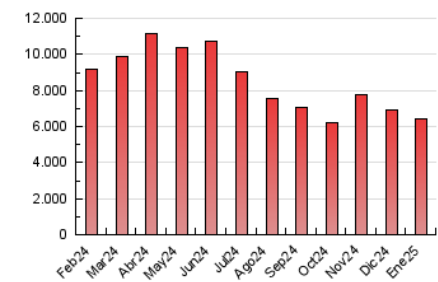

Páginas (x 1000)