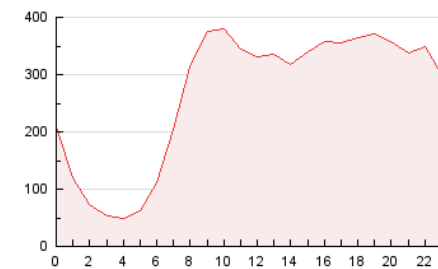

2. Secciones (Nacional e Internacional)

	PAGINAS	%
HOME	1.855.796	28.94 %
RESTO	4.557.679	71.06 %

3. Por día del mes (Nacional e Internacional)

Día	N. únicos	Visitas	Páginas	Día	N. únicos	Visitas	Páginas	Día	N. únicos	Visitas	Páginas
1	135.265	147.308	202.975	11	62.706	72.740	115.968	21	216.831	256.034	331.687
2	86.618	99.866	152.225	12	103.054	117.830	170.024	22	186.851	213.696	285.888
3	130.265	144.873	197.217	13	114.010	132.670	187.616	23	138.683	161.224	228.271
4	133.575	146.770	190.585	14	86.718	103.934	153.995	24	117.435	135.506	195.229
5	182.528	197.947	257.170	15	163.995	184.897	253.780	25	92.961	108.156	156.585
6	165.729	178.582	232.994	16	334.027	371.589	468.606	26	109.968	122.548	174.660
7	106.482	123.571	179.712	17	172.651	188.114	251.390	27	122.674	140.456	203.450
8	80.827	96.201	153.850	18	114.428	126.230	179.500	28	107.007	132.655	188.187
9	91.992	108.978	171.284	19	141.769	157.027	214.026	29	93.804	110.022	168.493
10	95.479	110.178	160.400	20	132.740	149.797	209.670	30	122.589	141.514	198.707
								31	105.218	123.548	179.331

4. Gráficas (Nacional e Internacional)

4.1 Por día de la semana (promedio)

N. únicos / Visitas (x 100)

Páginas (x 100)

4.2 Por franja horaria (promedio)

Visitas_ (x 1000)

Páginas (x 1000)

4.3 Por meses