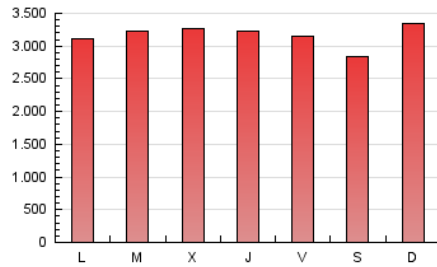

1. Cifras totales y promedios (Nacional e Internacional)

MES - AÑO	NAVEGADORES UNICOS	VISITAS	PAGINAS
Enero - 2023	4.048.428	7.349.824	9.826.256
PROMEDIO DIARIO	212.793	237.091	316.976
PROMEDIO LUNES-VIERNES	211.564	236.329	318.734
PROMEDIO SABADO-DOMINGO	215.799	238.954	312.678
PAGINAS / VISITAS	1,34		
DURACION MEDIA VISITAS	0:01:30		
DURACION MEDIA PAGINAS	0:04:12		

2. Secciones (Nacional e Internacional)

	PAGINAS	%
HOME	1.814.543	18.47 %
RESTO	8.011.713	81.53 %

3. Por día del mes (Nacional e Internacional)

Día	N. únicos	Visitas	Páginas	Día	N. únicos	Visitas	Páginas	Día	N. únicos	Visitas	Páginas
1	262.806	285.951	361.161	11	224.336	252.132	337.742	21	164.069	181.012	244.075
2	249.098	276.151	358.920	12	199.155	222.090	304.698	22	170.041	190.968	260.750
3	179.883	204.312	279.816	13	171.730	194.807	268.671	23	204.758	233.336	315.493
4	211.658	234.227	311.242	14	169.897	189.442	253.400	24	214.315	243.677	341.175
5	240.515	261.999	337.089	15	236.088	264.370	351.701	25	195.248	224.746	322.470
6	281.033	308.019	388.276	16	182.564	202.334	274.723	26	173.821	195.573	275.927
7	306.258	334.055	410.209	17	170.913	194.224	271.409	27	217.217	235.638	307.587
8	329.022	359.788	460.673	18	224.797	253.692	335.918	28	151.308	171.085	229.763
9	225.579	250.418	337.574	19	256.466	279.961	370.836	29	152.701	173.911	242.373
10	255.924	287.669	381.340	20	194.144	214.175	291.943	30	163.022	184.053	263.985
								31	218.226	246.009	335.317

4. Gráficas (Nacional e Internacional)

4.1 Por día de la semana (promedio)

N. únicos / Visitas (x 100)

Páginas (x 100)

4.2 Por franja horaria (promedio)

Visitas_ (x 1000)

Páginas (x 1000)

4.3 Por meses