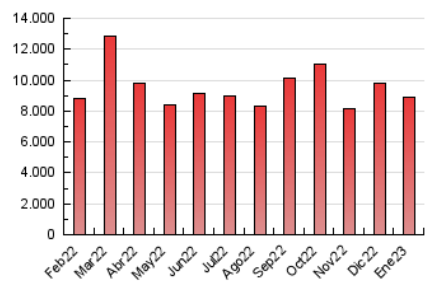

Páginas (x 1000)