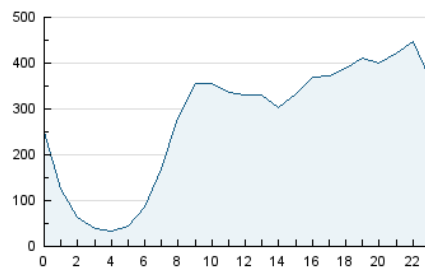

2. Secciones (Nacional)

	PAGINAS	%
HOME	1.734.684	19.56 %
RESTO	7.133.628	80.44 %

3. Por día del mes (Nacional)

Día	N. únicos	Visitas	Páginas	Día	N. únicos	Visitas	Páginas	Día	N. únicos	Visitas	Páginas
1	244.941	267.074	333.167	11	201.667	228.358	307.094	21	144.687	161.910	218.821
2	228.762	252.720	329.067	12	169.076	192.590	266.970	22	152.403	171.735	235.270
3	158.062	180.644	249.218	13	144.789	166.118	231.555	23	184.334	211.028	286.276
4	186.300	207.780	276.877	14	147.402	165.623	223.255	24	193.953	220.923	310.535
5	216.612	235.860	303.237	15	216.018	242.137	322.638	25	175.797	202.970	292.757
6	258.815	284.698	358.626	16	160.273	179.781	245.292	26	150.150	170.661	243.225
7	283.051	309.060	379.124	17	151.243	173.058	243.138	27	191.519	210.291	275.027
8	302.217	333.284	427.304	18	204.028	229.919	304.361	28	128.000	146.800	199.489
9	201.083	226.086	306.134	19	231.591	255.009	333.698	29	130.379	150.003	212.384
10	236.584	265.886	352.676	20	174.198	193.012	263.751	30	141.087	160.561	233.137
								31	196.365	222.344	304.209

4. Gráficas (Nacional)

4.1 Por día de la semana (promedio)

N. únicos / Visitas (x 100)

Páginas (x 100)

4.2 Por franja horaria (promedio)

Visitas_ (x 1000)

Páginas (x 1000)

4.3 Por meses