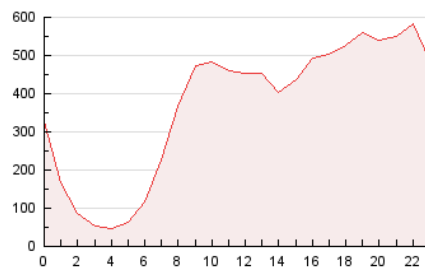

2. Secciones (Nacional)

	PAGINAS	%
HOME	1.734.684	19.56 %
RESTO	7.133.628	80.44 %

3. Por día del mes (Nacional)

Día	N. únicos	Visitas	Páginas	Día	N. únicos	Visitas	Páginas	Día	N. únicos	Visitas	Páginas
1	244.941	267.074	333.167	11	201.667	228.358	307.094	21	144.687	161.910	218.821
2	228.762	252.720	329.067	12	169.076	192.590	266.970	22	152.403	171.735	235.270
3	158.062	180.644	249.218	13	144.789	166.118	231.555	23	184.334	211.028	286.276
4	186.300	207.780	276.877	14	147.402	165.623	223.255	24	193.953	220.923	310.535
5	216.612	235.860	303.237	15	216.018	242.137	322.638	25	175.797	202.970	292.757
6	258.815	284.698	358.626	16	160.273	179.781	245.292	26	150.150	170.661	243.225
7	283.051	309.060	379.124	17	151.243	173.058	243.138	27	191.519	210.291	275.027
8	302.217	333.284	427.304	18	204.028	229.919	304.361	28	128.000	146.800	199.489
9	201.083	226.086	306.134	19	231.591	255.009	333.698	29	130.379	150.003	212.384
10	236.584	265.886	352.676	20	174.198	193.012	263.751	30	141.087	160.561	233.137
								31	196.365	222.344	304.209

4. Gráficas (Nacional)

4.1 Por día de la semana (promedio)

N. únicos / Visitas (x 100)

Páginas (x 100)

4.2 Por franja horaria (promedio)

Visitas_ (x 1000)

Páginas (x 1000)

4.3 Por meses