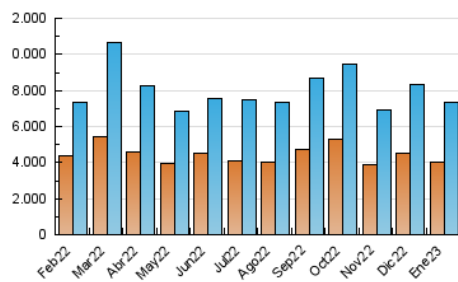

4.3 Por meses

N. únicos / Visitas (x 1000)