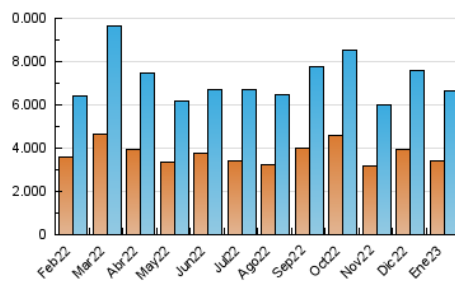

1. Cifras totales y promedios (Nacional)

MES - AÑO	NAVEGADORES UNICOS	VISITAS	PAGINAS
Enero - 2023	3.423.485	6.617.923	8.868.312
PROMEDIO DIARIO	190.496	213.481	286.075
PROMEDIO LUNES-VIERNES	188.922	212.286	287.130
PROMEDIO SABADO-DOMINGO	194.344	216.403	283.495
PAGINAS / VISITAS	1,34		
DURACION MEDIA VISITAS	0:01:32		
DURACION MEDIA PAGINAS	0:04:15		

2. Secciones (Nacional)

	PAGINAS	%
HOME	1.734.684	19.56 %
RESTO	7.133.628	80.44 %

3. Por día del mes (Nacional)

Día	N. únicos	Visitas	Páginas	Día	N. únicos	Visitas	Páginas	Día	N. únicos	Visitas	Páginas
1	244.941	267.074	333.167	11	201.667	228.358	307.094	21	144.687	161.910	218.821
2	228.762	252.720	329.067	12	169.076	192.590	266.970	22	152.403	171.735	235.270
3	158.062	180.644	249.218	13	144.789	166.118	231.555	23	184.334	211.028	286.276
4	186.300	207.780	276.877	14	147.402	165.623	223.255	24	193.953	220.923	310.535
5	216.612	235.860	303.237	15	216.018	242.137	322.638	25	175.797	202.970	292.757
6	258.815	284.698	358.626	16	160.273	179.781	245.292	26	150.150	170.661	243.225
7	283.051	309.060	379.124	17	151.243	173.058	243.138	27	191.519	210.291	275.027
8	302.217	333.284	427.304	18	204.028	229.919	304.361	28	128.000	146.800	199.489
9	201.083	226.086	306.134	19	231.591	255.009	333.698	29	130.379	150.003	212.384
10	236.584	265.886	352.676	20	174.198	193.012	263.751	30	141.087	160.561	233.137
								31	196.365	222.344	304.209

4. Gráficas (Nacional)

4.1 Por día de la semana (promedio)

N. únicos / Visitas (x 100)

Páginas (x 100)

4.2 Por franja horaria (promedio)

Visitas_ (x 1000)

Páginas (x 1000)

4.3 Por meses

N. únicos / Visitas (x 1000)

Páginas (x 1000)

5. Observaciones

Este Medio Electrónico de Comunicación ha sido medido por la herramienta Google Analytics de Google (Universal Analytics)

6. Definiciones básicas (Para más información ver Normas Técnicas para el Control de los Medios Electrónicos de Comunicación)