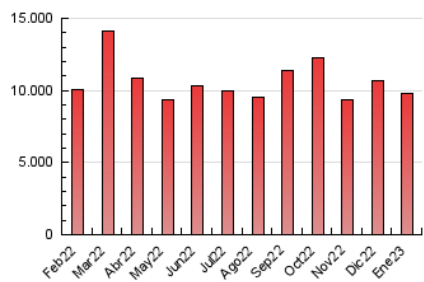

Páginas (x 1000)