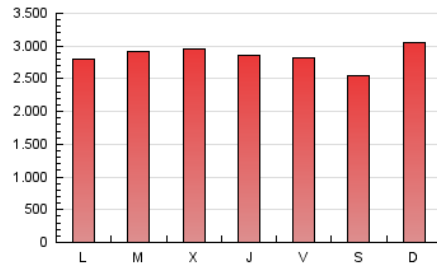

1. Cifras totales y promedios (Nacional)

MES - AÑO	NAVEGADORES UNICOS	VISITAS	PAGINAS
Enero - 2023	3.423.485	6.617.923	8.868.312
PROMEDIO DIARIO	190.496	213.481	286.075
PROMEDIO LUNES-VIERNES	188.922	212.286	287.130
PROMEDIO SABADO-DOMINGO	194.344	216.403	283.495
PAGINAS / VISITAS	1,34		
DURACION MEDIA VISITAS	0:01:32		
DURACION MEDIA PAGINAS	0:04:15		

2. Secciones (Nacional)

	PAGINAS	%
HOME	1.734.684	19.56 %
RESTO	7.133.628	80.44 %

3. Por día del mes (Nacional)

Día	N. únicos	Visitas	Páginas	Día	N. únicos	Visitas	Páginas	Día	N. únicos	Visitas	Páginas
1	244.941	267.074	333.167	11	201.667	228.358	307.094	21	144.687	161.910	218.821
2	228.762	252.720	329.067	12	169.076	192.590	266.970	22	152.403	171.735	235.270
3	158.062	180.644	249.218	13	144.789	166.118	231.555	23	184.334	211.028	286.276
4	186.300	207.780	276.877	14	147.402	165.623	223.255	24	193.953	220.923	310.535
5	216.612	235.860	303.237	15	216.018	242.137	322.638	25	175.797	202.970	292.757
6	258.815	284.698	358.626	16	160.273	179.781	245.292	26	150.150	170.661	243.225
7	283.051	309.060	379.124	17	151.243	173.058	243.138	27	191.519	210.291	275.027
8	302.217	333.284	427.304	18	204.028	229.919	304.361	28	128.000	146.800	199.489
9	201.083	226.086	306.134	19	231.591	255.009	333.698	29	130.379	150.003	212.384
10	236.584	265.886	352.676	20	174.198	193.012	263.751	30	141.087	160.561	233.137
								31	196.365	222.344	304.209

4. Gráficas (Nacional)

4.1 Por día de la semana (promedio)

N. únicos / Visitas (x 100)

Páginas (x 100)

4.2 Por franja horaria (promedio)

Visitas_ (x 1000)

Páginas (x 1000)

4.3 Por meses