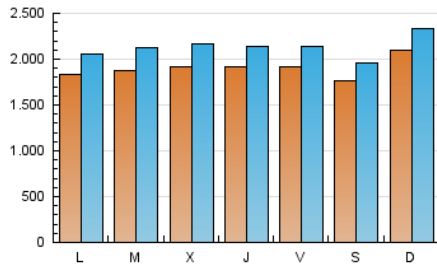

1. Cifras totales y promedios (Nacional)

MES - AÑO	NAVEGADORES UNICOS	VISITAS	PAGINAS
Enero - 2023	3.423.485	6.617.923	8.868.312
PROMEDIO DIARIO	190.496	213.481	286.075
PROMEDIO LUNES-VIERNES	188.922	212.286	287.130
PROMEDIO SABADO-DOMINGO	194.344	216.403	283.495
PAGINAS / VISITAS	1,34		
DURACION MEDIA VISITAS	0:01:32		
DURACION MEDIA PAGINAS	0:04:15		

2. Secciones (Nacional)

	PAGINAS	%
HOME	1.734.684	19.56 %
RESTO	7.133.628	80.44 %

3. Por día del mes (Nacional)

Día	N. únicos	Visitas	Páginas	Día	N. únicos	Visitas	Páginas	Día	N. únicos	Visitas	Páginas
1	244.941	267.074	333.167	11	201.667	228.358	307.094	21	144.687	161.910	218.821
2	228.762	252.720	329.067	12	169.076	192.590	266.970	22	152.403	171.735	235.270
3	158.062	180.644	249.218	13	144.789	166.118	231.555	23	184.334	211.028	286.276
4	186.300	207.780	276.877	14	147.402	165.623	223.255	24	193.953	220.923	310.535
5	216.612	235.860	303.237	15	216.018	242.137	322.638	25	175.797	202.970	292.757
6	258.815	284.698	358.626	16	160.273	179.781	245.292	26	150.150	170.661	243.225
7	283.051	309.060	379.124	17	151.243	173.058	243.138	27	191.519	210.291	275.027
8	302.217	333.284	427.304	18	204.028	229.919	304.361	28	128.000	146.800	199.489
9	201.083	226.086	306.134	19	231.591	255.009	333.698	29	130.379	150.003	212.384
10	236.584	265.886	352.676	20	174.198	193.012	263.751	30	141.087	160.561	233.137
								31	196.365	222.344	304.209

4. Gráficas (Nacional)

4.1 Por día de la semana (promedio)

N. únicos / Visitas (x 100)

Páginas (x 100)

4.2 Por franja horaria (promedio)

Visitas_ (x 1000)

Páginas (x 1000)

4.3 Por meses