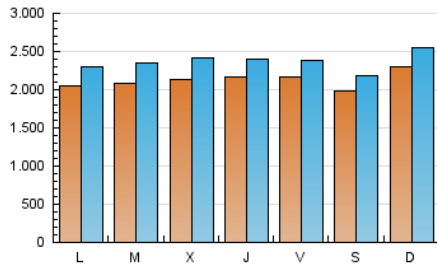

1. Cifras totales y promedios (Nacional e Internacional)

MES - AÑO	NAVEGADORES UNICOS	VISITAS	PAGINAS
Enero - 2023	4.048.428	7.349.824	9.826.256
PROMEDIO DIARIO	212.793	237.091	316.976
PROMEDIO LUNES-VIERNES	211.564	236.329	318.734
PROMEDIO SABADO-DOMINGO	215.799	238.954	312.678
PAGINAS / VISITAS	1,34		
DURACION MEDIA VISITAS	0:01:30		
DURACION MEDIA PAGINAS	0:04:12		

2. Secciones (Nacional e Internacional)

	PAGINAS	%
HOME	1.814.543	18.47 %
RESTO	8.011.713	81.53 %

3. Por día del mes (Nacional e Internacional)

Día	N. únicos	Visitas	Páginas	Día	N. únicos	Visitas	Páginas	Día	N. únicos	Visitas	Páginas
1	262.806	285.951	361.161	11	224.336	252.132	337.742	21	164.069	181.012	244.075
2	249.098	276.151	358.920	12	199.155	222.090	304.698	22	170.041	190.968	260.750
3	179.883	204.312	279.816	13	171.730	194.807	268.671	23	204.758	233.336	315.493
4	211.658	234.227	311.242	14	169.897	189.442	253.400	24	214.315	243.677	341.175
5	240.515	261.999	337.089	15	236.088	264.370	351.701	25	195.248	224.746	322.470
6	281.033	308.019	388.276	16	182.564	202.334	274.723	26	173.821	195.573	275.927
7	306.258	334.055	410.209	17	170.913	194.224	271.409	27	217.217	235.638	307.587
8	329.022	359.788	460.673	18	224.797	253.692	335.918	28	151.308	171.085	229.763
9	225.579	250.418	337.574	19	256.466	279.961	370.836	29	152.701	173.911	242.373
10	255.924	287.669	381.340	20	194.144	214.175	291.943	30	163.022	184.053	263.985
								31	218.226	246.009	335.317

4. Gráficas (Nacional e Internacional)

4.1 Por día de la semana (promedio)

N. únicos / Visitas (x 100)

Páginas (x 100)

4.2 Por franja horaria (promedio)

Visitas_ (x 1000)

Páginas (x 1000)

4.3 Por meses