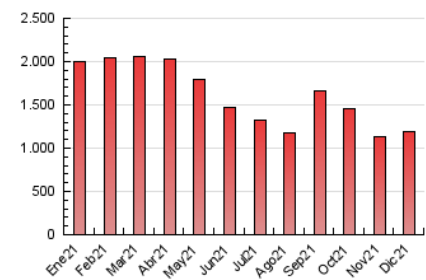

Páginas (x 1000)