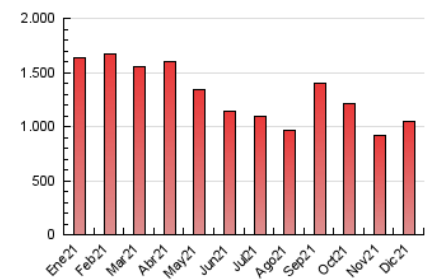

Páginas (x 1000)