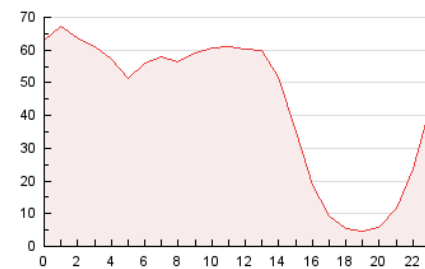

2. Secciones (Nacional)

	PAGINAS	%
HOME	161.791	15.51 %
RESTO	881.191	84.49 %

3. Por día del mes (Nacional)

Día	N. únicos	Visitas	Páginas	Día	N. únicos	Visitas	Páginas	Día	N. únicos	Visitas	Páginas
1	16.340	18.776	29.629	11	15.397	17.334	25.403	21	23.884	26.804	37.834
2	16.196	18.615	29.759	12	17.261	19.343	27.496	22	17.957	20.539	30.564
3	12.922	15.002	24.967	13	16.942	19.372	28.810	23	14.987	17.436	27.063
4	11.138	12.527	19.543	14	25.410	28.985	41.668	24	16.715	18.619	26.033
5	11.189	12.698	20.577	15	23.694	27.061	39.498	25	15.958	18.416	27.225
6	30.620	32.894	46.009	16	23.196	26.498	39.440	26	14.077	16.188	24.914
7	35.872	38.439	53.478	17	26.469	29.126	39.440	27	17.169	19.420	29.038
8	21.389	23.726	35.075	18	29.100	31.908	42.330	28	43.979	47.628	61.344
9	21.888	24.706	35.528	19	28.397	31.392	42.256	29	28.041	31.745	43.546
10	14.282	16.057	23.855	20	23.331	26.012	36.455	30	21.735	24.371	34.543
								31	12.144	13.889	19.662

4. Gráficas (Nacional)

4.1 Por día de la semana (promedio)

N. únicos / Visitas (x 100)

Páginas (x 100)

4.2 Por franja horaria (promedio)

Visitas (x 1000)

Páginas (x 1000)

4.3 Por meses