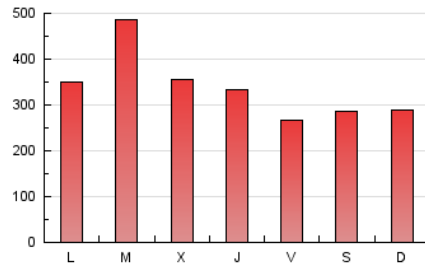

EL SALTO

1. Cifras totales y promedios (Nacional)

MES - AÑO	NAVEGADORES UNICOS	VISITAS	PAGINAS
Diciembre - 2021	484.943	725.526	1.042.982
PROMEDIO DIARIO	20.893	23.404	33.645
PROMEDIO LUNES-VIERNES	21.964	24.597	35.358
PROMEDIO SABADO-DOMINGO	17.815	19.976	28.718
PAGINAS / VISITAS	1,44		
DURACION MEDIA VISITAS	0:01:18		
DURACION MEDIA PAGINAS	0:02:58		

2. Secciones (Nacional)

	PAGINAS	%
HOME	161.791	15.51 %
RESTO	881.191	84.49 %

3. Por día del mes (Nacional)

Día	N. únicos	Visitas	Páginas	Día	N. únicos	Visitas	Páginas	Día	N. únicos	Visitas	Páginas
1	16.340	18.776	29.629	11	15.397	17.334	25.403	21	23.884	26.804	37.834
2	16.196	18.615	29.759	12	17.261	19.343	27.496	22	17.957	20.539	30.564
3	12.922	15.002	24.967	13	16.942	19.372	28.810	23	14.987	17.436	27.063
4	11.138	12.527	19.543	14	25.410	28.985	41.668	24	16.715	18.619	26.033
5	11.189	12.698	20.577	15	23.694	27.061	39.498	25	15.958	18.416	27.225
6	30.620	32.894	46.009	16	23.196	26.498	39.440	26	14.077	16.188	24.914
7	35.872	38.439	53.478	17	26.469	29.126	39.440	27	17.169	19.420	29.038
8	21.389	23.726	35.075	18	29.100	31.908	42.330	28	43.979	47.628	61.344
9	21.888	24.706	35.528	19	28.397	31.392	42.256	29	28.041	31.745	43.546
10	14.282	16.057	23.855	20	23.331	26.012	36.455	30	21.735	24.371	34.543
								31	12.144	13.889	19.662

4. Gráficas (Nacional)

4.1 Por día de la semana (promedio)

N. únicos / Visitas (x 100)

Páginas (x 100)

4.2 Por franja horaria (promedio)

Visitas (x 1000)

Páginas (x 1000)

4.3 Por meses