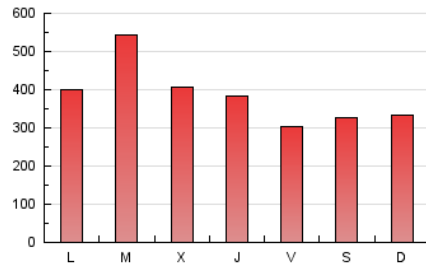

EL SALTO

1. Cifras totales y promedios (Nacional e Internacional)

MES - AÑO	NAVEGADORES UNICOS	VISITAS	PAGINAS
Diciembre - 2021	579.797	845.232	1.189.186
PROMEDIO DIARIO	24.411	27.266	38.361
PROMEDIO LUNES-VIERNES	25.625	28.620	40.259
PROMEDIO SABADO-DOMINGO	20.921	23.371	32.904
PAGINAS / VISITAS	1,41		
DURACION MEDIA VISITAS	0:01:14		
DURACION MEDIA PAGINAS	0:03:02		

2. Secciones (Nacional e Internacional)

	PAGINAS	%
HOME	172.502	14.51 %
RESTO	1.016.684	85.49 %

3. Por día del mes (Nacional e Internacional)

Día	N. únicos	Visitas	Páginas	Día	N. únicos	Visitas	Páginas	Día	N. únicos	Visitas	Páginas
1	20.976	23.879	35.843	11	18.358	20.658	29.428	21	27.990	31.354	43.133
2	20.705	23.567	35.942	12	20.971	23.197	32.051	22	21.168	23.983	34.636
3	16.787	19.240	30.351	13	20.947	23.721	34.060	23	17.728	20.514	30.823
4	14.018	15.721	23.497	14	30.585	34.790	48.985	24	18.761	20.794	28.681
5	14.649	16.360	25.283	15	27.971	31.813	45.449	25	18.277	20.936	30.413
6	34.688	37.328	51.439	16	27.133	30.854	44.676	26	16.773	19.141	28.570
7	40.825	43.720	59.980	17	29.714	32.839	43.932	27	20.029	22.623	32.883
8	25.409	28.013	40.280	18	32.441	35.674	46.992	28	46.979	51.076	65.424
9	26.406	29.717	41.499	19	31.879	35.277	47.000	29	31.457	35.379	47.938
10	16.760	18.831	27.296	20	27.644	30.761	42.212	30	24.664	27.465	38.260
								31	14.052	16.007	22.230

4. Gráficas (Nacional e Internacional)

4.1 Por día de la semana (promedio)

N. únicos / Visitas (x 100)

Páginas (x 100)

4.2 Por franja horaria (promedio)

Visitas (x 1000)

Páginas (x 1000)

4.3 Por meses