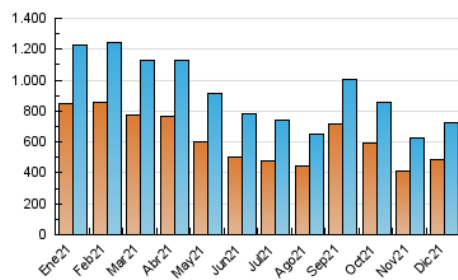

4.3 Por meses

N. únicos / Visitas (x 1000)