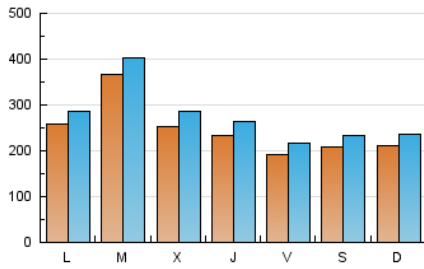

EL SALTO

1. Cifras totales y promedios (Nacional e Internacional)

MES - AÑO	NAVEGADORES UNICOS	VISITAS	PAGINAS
Diciembre - 2021	579.797	845.232	1.189.186
PROMEDIO DIARIO	24.411	27.266	38.361
PROMEDIO LUNES-VIERNES	25.625	28.620	40.259
PROMEDIO SABADO-DOMINGO	20.921	23.371	32.904
PAGINAS / VISITAS	1,41		
DURACION MEDIA VISITAS	0:01:14		
DURACION MEDIA PAGINAS	0:03:02		

2. Secciones (Nacional e Internacional)

	PAGINAS	%
HOME	172.502	14.51 %
RESTO	1.016.684	85.49 %

3. Por día del mes (Nacional e Internacional)

Día	N. únicos	Visitas	Páginas	Día	N. únicos	Visitas	Páginas	Día	N. únicos	Visitas	Páginas
1	20.976	23.879	35.843	11	18.358	20.658	29.428	21	27.990	31.354	43.133
2	20.705	23.567	35.942	12	20.971	23.197	32.051	22	21.168	23.983	34.636
3	16.787	19.240	30.351	13	20.947	23.721	34.060	23	17.728	20.514	30.823
4	14.018	15.721	23.497	14	30.585	34.790	48.985	24	18.761	20.794	28.681
5	14.649	16.360	25.283	15	27.971	31.813	45.449	25	18.277	20.936	30.413
6	34.688	37.328	51.439	16	27.133	30.854	44.676	26	16.773	19.141	28.570
7	40.825	43.720	59.980	17	29.714	32.839	43.932	27	20.029	22.623	32.883
8	25.409	28.013	40.280	18	32.441	35.674	46.992	28	46.979	51.076	65.424
9	26.406	29.717	41.499	19	31.879	35.277	47.000	29	31.457	35.379	47.938
10	16.760	18.831	27.296	20	27.644	30.761	42.212	30	24.664	27.465	38.260
								31	14.052	16.007	22.230

4. Gráficas (Nacional e Internacional)

4.1 Por día de la semana (promedio)

N. únicos / Visitas (x 100)

Páginas (x 100)

4.2 Por franja horaria (promedio)

Visitas (x 1000)

Páginas (x 1000)

4.3 Por meses