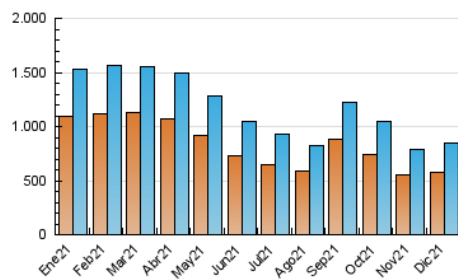

4.3 Por meses

N. únicos / Visitas (x 1000)