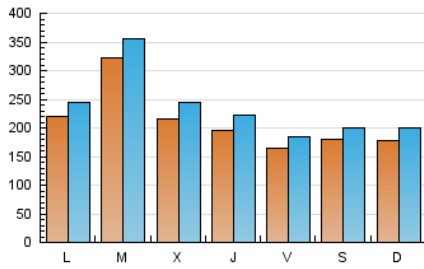

EL SALTO

1. Cifras totales y promedios (Nacional)

MES - AÑO	NAVEGADORES UNICOS	VISITAS	PAGINAS
Diciembre - 2021	484.943	725.526	1.042.982
PROMEDIO DIARIO	20.893	23.404	33.645
PROMEDIO LUNES-VIERNES	21.964	24.597	35.358
PROMEDIO SABADO-DOMINGO	17.815	19.976	28.718
PAGINAS / VISITAS	1,44		
DURACION MEDIA VISITAS	0:01:18		
DURACION MEDIA PAGINAS	0:02:58		

2. Secciones (Nacional)

	PAGINAS	%
HOME	161.791	15.51 %
RESTO	881.191	84.49 %

3. Por día del mes (Nacional)

Día	N. únicos	Visitas	Páginas	Día	N. únicos	Visitas	Páginas	Día	N. únicos	Visitas	Páginas
1	16.340	18.776	29.629	11	15.397	17.334	25.403	21	23.884	26.804	37.834
2	16.196	18.615	29.759	12	17.261	19.343	27.496	22	17.957	20.539	30.564
3	12.922	15.002	24.967	13	16.942	19.372	28.810	23	14.987	17.436	27.063
4	11.138	12.527	19.543	14	25.410	28.985	41.668	24	16.715	18.619	26.033
5	11.189	12.698	20.577	15	23.694	27.061	39.498	25	15.958	18.416	27.225
6	30.620	32.894	46.009	16	23.196	26.498	39.440	26	14.077	16.188	24.914
7	35.872	38.439	53.478	17	26.469	29.126	39.440	27	17.169	19.420	29.038
8	21.389	23.726	35.075	18	29.100	31.908	42.330	28	43.979	47.628	61.344
9	21.888	24.706	35.528	19	28.397	31.392	42.256	29	28.041	31.745	43.546
10	14.282	16.057	23.855	20	23.331	26.012	36.455	30	21.735	24.371	34.543
								31	12.144	13.889	19.662

4. Gráficas (Nacional)

4.1 Por día de la semana (promedio)

N. únicos / Visitas (x 100)

Páginas (x 100)

4.2 Por franja horaria (promedio)

Visitas (x 1000)

Páginas (x 1000)

4.3 Por meses