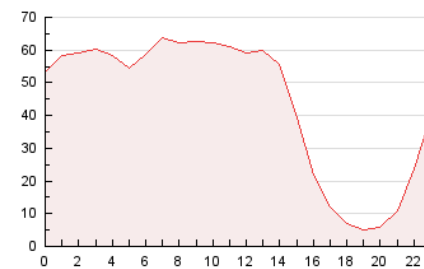

2. Secciones (Nacional)

	PAGINAS	%
HOME	102.878	9.76 %
RESTO	951.001	90.24 %

3. Por día del mes (Nacional)

Día	N. únicos	Visitas	Páginas	Día	N. únicos	Visitas	Páginas	Día	N. únicos	Visitas	Páginas
1	21.431	23.483	31.136	11	30.909	33.588	44.006	21	14.288	15.954	21.963
2	54.336	58.366	72.944	12	28.442	31.179	43.031	22	18.037	20.031	27.044
3	29.198	32.004	43.546	13	19.678	21.656	31.231	23	18.865	20.631	28.004
4	23.302	25.679	35.329	14	16.390	17.709	24.229	24	14.994	16.548	22.401
5	22.385	24.729	33.817	15	21.706	23.400	32.531	25	18.369	20.168	27.250
6	20.881	22.693	30.050	16	22.099	23.981	28.904	26	27.086	29.488	38.799
7	21.717	23.672	30.049	17	19.959	21.938	30.364	27	22.670	24.410	33.011
8	25.711	27.646	36.113	18	19.523	21.799	30.425	28	24.143	26.511	34.274
9	32.440	35.441	45.313	19	20.280	22.293	30.769	29	26.673	28.961	37.361
10	23.519	26.160	35.492	20	15.958	17.666	25.091	30	28.084	30.394	39.190
								31	21.748	23.640	30.212

4. Gráficas (Nacional)

4.1 Por día de la semana (promedio)

N. únicos / Visitas (x 100)

Páginas (x 100)

4.2 Por franja horaria (promedio)

Visitas (x 1000)

Páginas (x 1000)

4.3 Por meses