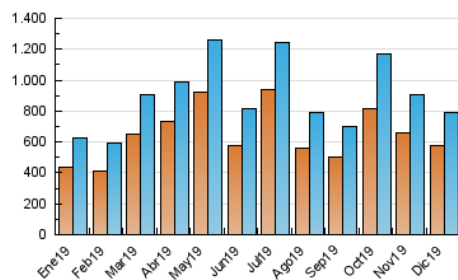

4.3 Por meses

N. únicos / Visitas (x 1000)