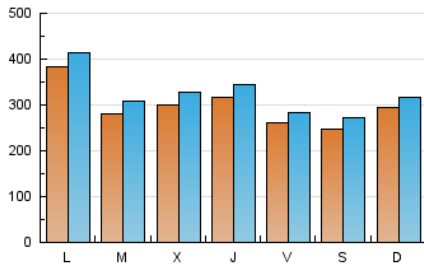

EL SALTO

1. Cifras totales y promedios (Nacional e Internacional)

MES - AÑO	NAVEGADORES UNICOS	VISITAS	PAGINAS
Diciembre - 2019	766.252	1.010.967	1.309.725
PROMEDIO DIARIO	29.978	32.612	42.249
PROMEDIO LUNES-VIERNES	31.048	33.798	43.852
PROMEDIO SABADO-DOMINGO	27.363	29.712	38.332
PAGINAS / VISITAS	1,30		
DURACION MEDIA VISITAS	0:00:56		
DURACION MEDIA PAGINAS	0:03:08		

2. Secciones (Nacional e Internacional)

	PAGINAS	%
HOME	114.398	8.73 %
RESTO	1.195.327	91.27 %

3. Por día del mes (Nacional e Internacional)

Día	N. únicos	Visitas	Páginas	Día	N. únicos	Visitas	Páginas	Día	N. únicos	Visitas	Páginas
1	29.064	31.575	40.676	11	39.324	42.618	54.524	21	18.738	20.888	27.675
2	66.367	70.602	87.056	12	36.401	39.642	53.012	22	22.901	25.341	33.299
3	37.939	41.697	54.904	13	25.857	28.458	39.420	23	24.315	26.525	34.713
4	31.195	34.127	45.173	14	21.907	23.527	31.138	24	19.964	22.013	28.761
5	30.627	33.546	44.121	15	28.533	30.725	41.331	25	23.859	26.105	34.228
6	28.951	31.232	39.837	16	27.116	29.327	34.676	26	33.316	36.122	46.474
7	28.668	31.333	38.834	17	26.124	28.567	38.291	27	28.197	30.355	40.028
8	33.378	35.649	45.406	18	25.297	28.002	37.766	28	29.894	32.702	41.373
9	39.828	43.635	54.984	19	26.344	28.817	38.362	29	33.185	35.668	45.258
10	30.377	33.625	44.341	20	21.310	23.495	31.867	30	34.088	36.524	46.274
								31	26.264	28.525	35.923

4. Gráficas (Nacional e Internacional)

4.1 Por día de la semana (promedio)

N. únicos / Visitas (x 100)

Páginas (x 100)

4.2 Por franja horaria (promedio)

Visitas (x 1000)

Páginas (x 1000)

4.3 Por meses