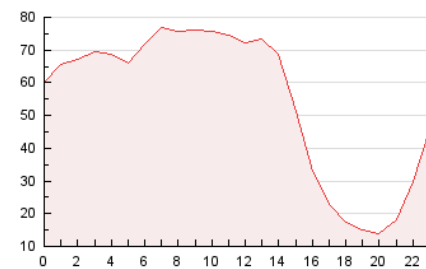

2. Secciones (Nacional e Internacional)

	PAGINAS	%
HOME	114.398	8.73 %
RESTO	1.195.327	91.27 %

3. Por día del mes (Nacional e Internacional)

Día	N. únicos	Visitas	Páginas	Día	N. únicos	Visitas	Páginas	Día	N. únicos	Visitas	Páginas
1	29.064	31.575	40.676	11	39.324	42.618	54.524	21	18.738	20.888	27.675
2	66.367	70.602	87.056	12	36.401	39.642	53.012	22	22.901	25.341	33.299
3	37.939	41.697	54.904	13	25.857	28.458	39.420	23	24.315	26.525	34.713
4	31.195	34.127	45.173	14	21.907	23.527	31.138	24	19.964	22.013	28.761
5	30.627	33.546	44.121	15	28.533	30.725	41.331	25	23.859	26.105	34.228
6	28.951	31.232	39.837	16	27.116	29.327	34.676	26	33.316	36.122	46.474
7	28.668	31.333	38.834	17	26.124	28.567	38.291	27	28.197	30.355	40.028
8	33.378	35.649	45.406	18	25.297	28.002	37.766	28	29.894	32.702	41.373
9	39.828	43.635	54.984	19	26.344	28.817	38.362	29	33.185	35.668	45.258
10	30.377	33.625	44.341	20	21.310	23.495	31.867	30	34.088	36.524	46.274
								31	26.264	28.525	35.923

4. Gráficas (Nacional e Internacional)

4.1 Por día de la semana (promedio)

N. únicos / Visitas (x 100)

Páginas (x 100)

4.2 Por franja horaria (promedio)

Visitas (x 1000)

Páginas (x 1000)

4.3 Por meses