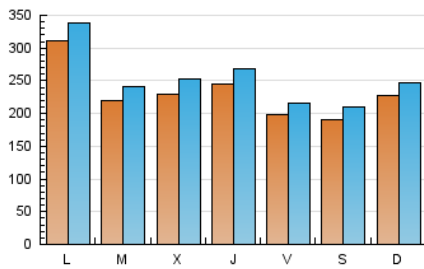

EL SALTO

1. Cifras totales y promedios (Nacional)

MES - AÑO	NAVEGADORES UNICOS	VISITAS	PAGINAS
Diciembre - 2019	579.267	791.818	1.053.879
PROMEDIO DIARIO	23.381	25.543	33.996
PROMEDIO LUNES-VIERNES	24.306	26.566	35.417
PROMEDIO SABADO-DOMINGO	21.122	23.041	30.522
PAGINAS / VISITAS	1,33		
DURACION MEDIA VISITAS	0:01:00		
DURACION MEDIA PAGINAS	0:02:59		

2. Secciones (Nacional)

	PAGINAS	%
HOME	102.878	9.76 %
RESTO	951.001	90.24 %

3. Por día del mes (Nacional)

Día	N. únicos	Visitas	Páginas	Día	N. únicos	Visitas	Páginas	Día	N. únicos	Visitas	Páginas
1	21.431	23.483	31.136	11	30.909	33.588	44.006	21	14.288	15.954	21.963
2	54.336	58.366	72.944	12	28.442	31.179	43.031	22	18.037	20.031	27.044
3	29.198	32.004	43.546	13	19.678	21.656	31.231	23	18.865	20.631	28.004
4	23.302	25.679	35.329	14	16.390	17.709	24.229	24	14.994	16.548	22.401
5	22.385	24.729	33.817	15	21.706	23.400	32.531	25	18.369	20.168	27.250
6	20.881	22.693	30.050	16	22.099	23.981	28.904	26	27.086	29.488	38.799
7	21.717	23.672	30.049	17	19.959	21.938	30.364	27	22.670	24.410	33.011
8	25.711	27.646	36.113	18	19.523	21.799	30.425	28	24.143	26.511	34.274
9	32.440	35.441	45.313	19	20.280	22.293	30.769	29	26.673	28.961	37.361
10	23.519	26.160	35.492	20	15.958	17.666	25.091	30	28.084	30.394	39.190
								31	21.748	23.640	30.212

4. Gráficas (Nacional)

4.1 Por día de la semana (promedio)

N. únicos / Visitas (x 100)

Páginas (x 100)

4.2 Por franja horaria (promedio)

Visitas (x 1000)

Páginas (x 1000)

4.3 Por meses