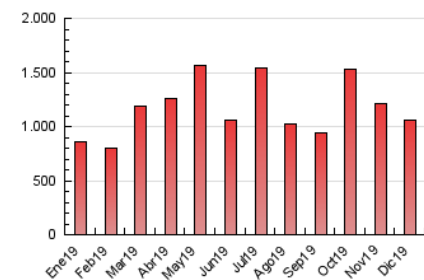

Páginas (x 1000)