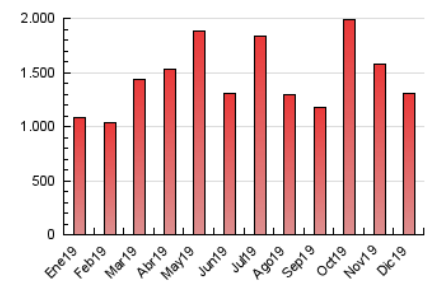

Páginas (x 1000)