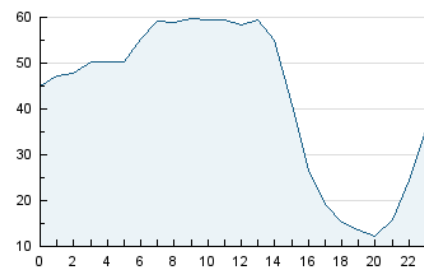

2. Secciones (Nacional e Internacional)

	PAGINAS	%
HOME	114.398	8.73 %
RESTO	1.195.327	91.27 %

3. Por día del mes (Nacional e Internacional)

Día	N. únicos	Visitas	Páginas	Día	N. únicos	Visitas	Páginas	Día	N. únicos	Visitas	Páginas
1	29.064	31.575	40.676	11	39.324	42.618	54.524	21	18.738	20.888	27.675
2	66.367	70.602	87.056	12	36.401	39.642	53.012	22	22.901	25.341	33.299
3	37.939	41.697	54.904	13	25.857	28.458	39.420	23	24.315	26.525	34.713
4	31.195	34.127	45.173	14	21.907	23.527	31.138	24	19.964	22.013	28.761
5	30.627	33.546	44.121	15	28.533	30.725	41.331	25	23.859	26.105	34.228
6	28.951	31.232	39.837	16	27.116	29.327	34.676	26	33.316	36.122	46.474
7	28.668	31.333	38.834	17	26.124	28.567	38.291	27	28.197	30.355	40.028
8	33.378	35.649	45.406	18	25.297	28.002	37.766	28	29.894	32.702	41.373
9	39.828	43.635	54.984	19	26.344	28.817	38.362	29	33.185	35.668	45.258
10	30.377	33.625	44.341	20	21.310	23.495	31.867	30	34.088	36.524	46.274
								31	26.264	28.525	35.923

4. Gráficas (Nacional e Internacional)

4.1 Por día de la semana (promedio)

N. únicos / Visitas (x 100)

Páginas (x 100)

4.2 Por franja horaria (promedio)

Visitas (x 1000)

Páginas (x 1000)

4.3 Por meses