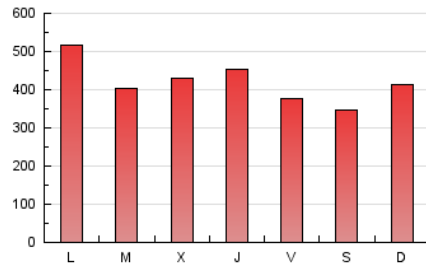

EL SALTO

1. Cifras totales y promedios (Nacional e Internacional)

MES - AÑO	NAVEGADORES UNICOS	VISITAS	PAGINAS
Diciembre - 2019	766.252	1.010.967	1.309.725
PROMEDIO DIARIO	29.978	32.612	42.249
PROMEDIO LUNES-VIERNES	31.048	33.798	43.852
PROMEDIO SABADO-DOMINGO	27.363	29.712	38.332
PAGINAS / VISITAS	1,30		
DURACION MEDIA VISITAS	0:00:56		
DURACION MEDIA PAGINAS	0:03:08		

2. Secciones (Nacional e Internacional)

	PAGINAS	%
HOME	114.398	8.73 %
RESTO	1.195.327	91.27 %

3. Por día del mes (Nacional e Internacional)

Día	N. únicos	Visitas	Páginas	Día	N. únicos	Visitas	Páginas	Día	N. únicos	Visitas	Páginas
1	29.064	31.575	40.676	11	39.324	42.618	54.524	21	18.738	20.888	27.675
2	66.367	70.602	87.056	12	36.401	39.642	53.012	22	22.901	25.341	33.299
3	37.939	41.697	54.904	13	25.857	28.458	39.420	23	24.315	26.525	34.713
4	31.195	34.127	45.173	14	21.907	23.527	31.138	24	19.964	22.013	28.761
5	30.627	33.546	44.121	15	28.533	30.725	41.331	25	23.859	26.105	34.228
6	28.951	31.232	39.837	16	27.116	29.327	34.676	26	33.316	36.122	46.474
7	28.668	31.333	38.834	17	26.124	28.567	38.291	27	28.197	30.355	40.028
8	33.378	35.649	45.406	18	25.297	28.002	37.766	28	29.894	32.702	41.373
9	39.828	43.635	54.984	19	26.344	28.817	38.362	29	33.185	35.668	45.258
10	30.377	33.625	44.341	20	21.310	23.495	31.867	30	34.088	36.524	46.274
								31	26.264	28.525	35.923

4. Gráficas (Nacional e Internacional)

4.1 Por día de la semana (promedio)

N. únicos / Visitas (x 100)

Páginas (x 100)

4.2 Por franja horaria (promedio)

Visitas (x 1000)

Páginas (x 1000)

4.3 Por meses