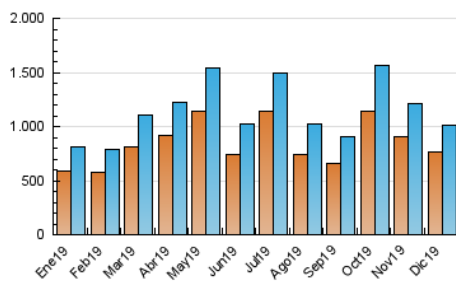

4.3 Por meses

N. únicos / Visitas (x 1000)