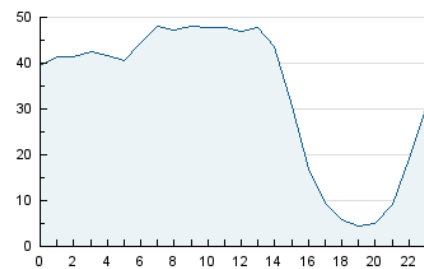

2. Secciones (Nacional)

	PAGINAS	%
HOME	102.878	9.76 %
RESTO	951.001	90.24 %

3. Por día del mes (Nacional)

Día	N. únicos	Visitas	Páginas	Día	N. únicos	Visitas	Páginas	Día	N. únicos	Visitas	Páginas
1	21.431	23.483	31.136	11	30.909	33.588	44.006	21	14.288	15.954	21.963
2	54.336	58.366	72.944	12	28.442	31.179	43.031	22	18.037	20.031	27.044
3	29.198	32.004	43.546	13	19.678	21.656	31.231	23	18.865	20.631	28.004
4	23.302	25.679	35.329	14	16.390	17.709	24.229	24	14.994	16.548	22.401
5	22.385	24.729	33.817	15	21.706	23.400	32.531	25	18.369	20.168	27.250
6	20.881	22.693	30.050	16	22.099	23.981	28.904	26	27.086	29.488	38.799
7	21.717	23.672	30.049	17	19.959	21.938	30.364	27	22.670	24.410	33.011
8	25.711	27.646	36.113	18	19.523	21.799	30.425	28	24.143	26.511	34.274
9	32.440	35.441	45.313	19	20.280	22.293	30.769	29	26.673	28.961	37.361
10	23.519	26.160	35.492	20	15.958	17.666	25.091	30	28.084	30.394	39.190
								31	21.748	23.640	30.212

4. Gráficas (Nacional)

4.1 Por día de la semana (promedio)

N. únicos / Visitas (x 100)

Páginas (x 100)

4.2 Por franja horaria (promedio)

Visitas (x 1000)

Páginas (x 1000)

4.3 Por meses