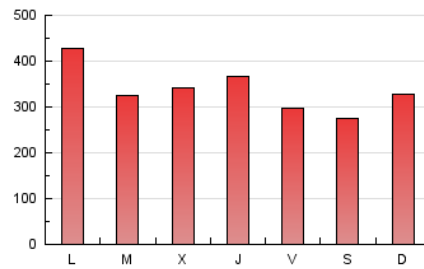

EL SALTO

1. Cifras totales y promedios (Nacional)

MES - AÑO	NAVEGADORES UNICOS	VISITAS	PAGINAS
Diciembre - 2019	579.267	791.818	1.053.879
PROMEDIO DIARIO	23.381	25.543	33.996
PROMEDIO LUNES-VIERNES	24.306	26.566	35.417
PROMEDIO SABADO-DOMINGO	21.122	23.041	30.522
PAGINAS / VISITAS	1,33		
DURACION MEDIA VISITAS	0:01:00		
DURACION MEDIA PAGINAS	0:02:59		

2. Secciones (Nacional)

	PAGINAS	%
HOME	102.878	9.76 %
RESTO	951.001	90.24 %

3. Por día del mes (Nacional)

Día	N. únicos	Visitas	Páginas	Día	N. únicos	Visitas	Páginas	Día	N. únicos	Visitas	Páginas
1	21.431	23.483	31.136	11	30.909	33.588	44.006	21	14.288	15.954	21.963
2	54.336	58.366	72.944	12	28.442	31.179	43.031	22	18.037	20.031	27.044
3	29.198	32.004	43.546	13	19.678	21.656	31.231	23	18.865	20.631	28.004
4	23.302	25.679	35.329	14	16.390	17.709	24.229	24	14.994	16.548	22.401
5	22.385	24.729	33.817	15	21.706	23.400	32.531	25	18.369	20.168	27.250
6	20.881	22.693	30.050	16	22.099	23.981	28.904	26	27.086	29.488	38.799
7	21.717	23.672	30.049	17	19.959	21.938	30.364	27	22.670	24.410	33.011
8	25.711	27.646	36.113	18	19.523	21.799	30.425	28	24.143	26.511	34.274
9	32.440	35.441	45.313	19	20.280	22.293	30.769	29	26.673	28.961	37.361
10	23.519	26.160	35.492	20	15.958	17.666	25.091	30	28.084	30.394	39.190
								31	21.748	23.640	30.212

4. Gráficas (Nacional)

4.1 Por día de la semana (promedio)

N. únicos / Visitas (x 100)

Páginas (x 100)

4.2 Por franja horaria (promedio)

Visitas (x 1000)

Páginas (x 1000)

4.3 Por meses