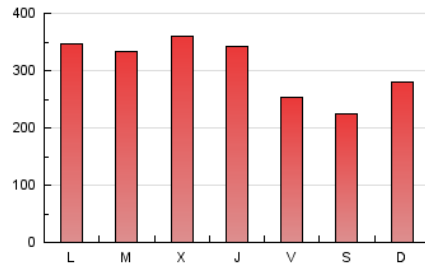

EL SALTO

1. Cifras totales y promedios (Nacional)

MES - AÑO	NAVEGADORES UNICOS	VISITAS	PAGINAS
Noviembre - 2021	414.417	627.872	923.159
PROMEDIO DIARIO	18.606	20.929	30.772
PROMEDIO LUNES-VIERNES	19.877	22.352	32.815
PROMEDIO SABADO-DOMINGO	15.110	17.017	25.154
PAGINAS / VISITAS	1,47		
DURACION MEDIA VISITAS	0:01:20		
DURACION MEDIA PAGINAS	0:02:51		

2. Secciones (Nacional)

	PAGINAS	%
HOME	152.240	16.49 %
RESTO	770.919	83.51 %

3. Por día del mes (Nacional)

Día	N. únicos	Visitas	Páginas	Día	N. únicos	Visitas	Páginas	Día	N. únicos	Visitas	Páginas
1	27.972	31.184	44.270	11	17.913	20.179	29.736	21	9.082	10.301	16.782
2	21.652	24.578	35.934	12	14.465	16.465	24.960	22	7.667	8.680	14.173
3	33.496	36.019	49.399	13	12.684	14.208	21.358	23	13.675	15.783	25.683
4	29.154	32.126	44.558	14	16.782	19.210	28.526	24	18.188	20.881	31.245
5	15.578	17.932	27.802	15	20.831	23.726	34.823	25	20.731	23.475	34.191
6	20.535	23.210	33.214	16	18.083	20.954	31.727	26	17.257	19.617	30.080
7	27.885	30.705	42.141	17	19.932	22.568	32.943	27	15.187	17.074	26.052
8	29.291	32.025	44.269	18	16.517	18.895	28.733	28	14.179	16.205	24.266
9	23.182	25.725	36.839	19	10.380	11.793	18.109	29	20.701	23.694	35.447
10	18.333	20.555	30.485	20	4.545	5.219	8.894	30	22.298	24.886	36.520

4. Gráficas (Nacional)

4.1 Por día de la semana (promedio)

N. únicos / Visitas (x 100)

Páginas (x 100)

4.2 Por franja horaria (promedio)

Visitas_ (x 1000)

Páginas (x 1000)

4.3 Por meses