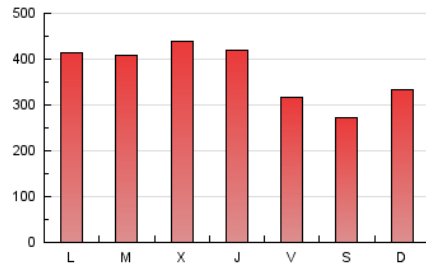

EL SALTO

1. Cifras totales y promedios (Nacional e Internacional)

MES - AÑO	NAVEGADORES UNICOS	VISITAS	PAGINAS
Noviembre - 2021	551.303	792.409	1.125.524
PROMEDIO DIARIO	23.653	26.414	37.517
PROMEDIO LUNES-VIERNES	25.359	28.309	40.136
PROMEDIO SABADO-DOMINGO	18.963	21.202	30.316
PAGINAS / VISITAS	1,42		
DURACION MEDIA VISITAS	0:01:15		
DURACION MEDIA PAGINAS	0:02:59		

2. Secciones (Nacional e Internacional)

	PAGINAS	%
HOME	163.769	14.55 %
RESTO	961.755	85.45 %

3. Por día del mes (Nacional e Internacional)

Día	N. únicos	Visitas	Páginas	Día	N. únicos	Visitas	Páginas	Día	N. únicos	Visitas	Páginas
1	34.464	38.101	52.784	11	23.712	26.427	37.353	21	11.053	12.456	19.507
2	27.821	31.195	44.039	12	19.725	22.166	31.779	22	9.393	10.554	16.474
3	40.252	43.391	58.305	13	16.554	18.374	26.486	23	18.281	20.881	31.959
4	35.233	38.592	52.452	14	21.533	24.479	35.094	24	23.981	27.138	38.795
5	21.264	24.155	35.414	15	26.452	29.824	42.311	25	26.240	29.469	41.693
6	25.182	28.247	39.332	16	23.938	27.355	39.561	26	21.949	24.659	36.412
7	33.104	36.266	48.803	17	25.503	28.715	40.334	27	19.660	21.961	32.213
8	36.139	39.189	53.082	18	22.784	25.469	36.752	28	18.592	20.999	30.199
9	29.271	32.696	45.371	19	14.145	15.871	23.225	29	25.628	29.358	42.737
10	24.287	27.204	38.640	20	6.029	6.830	10.897	30	27.427	30.388	43.521

4. Gráficas (Nacional e Internacional)

4.1 Por día de la semana (promedio)

N. únicos / Visitas (x 100)

Páginas (x 100)

4.2 Por franja horaria (promedio)

Visitas_ (x 1000)

Páginas (x 1000)

4.3 Por meses