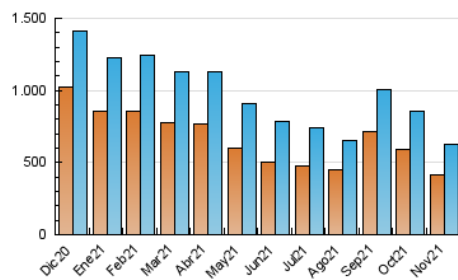

4.3 Por meses

N. únicos / Visitas (x 1000)