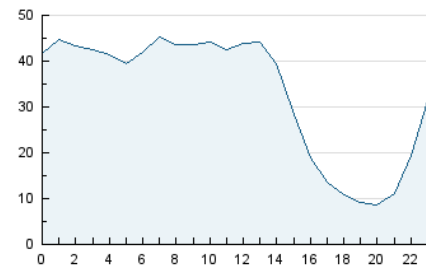

2. Secciones (Nacional e Internacional)

	PAGINAS	%
HOME	163.769	14.55 %
RESTO	961.755	85.45 %

3. Por día del mes (Nacional e Internacional)

Día	N. únicos	Visitas	Páginas	Día	N. únicos	Visitas	Páginas	Día	N. únicos	Visitas	Páginas
1	34.464	38.101	52.784	11	23.712	26.427	37.353	21	11.053	12.456	19.507
2	27.821	31.195	44.039	12	19.725	22.166	31.779	22	9.393	10.554	16.474
3	40.252	43.391	58.305	13	16.554	18.374	26.486	23	18.281	20.881	31.959
4	35.233	38.592	52.452	14	21.533	24.479	35.094	24	23.981	27.138	38.795
5	21.264	24.155	35.414	15	26.452	29.824	42.311	25	26.240	29.469	41.693
6	25.182	28.247	39.332	16	23.938	27.355	39.561	26	21.949	24.659	36.412
7	33.104	36.266	48.803	17	25.503	28.715	40.334	27	19.660	21.961	32.213
8	36.139	39.189	53.082	18	22.784	25.469	36.752	28	18.592	20.999	30.199
9	29.271	32.696	45.371	19	14.145	15.871	23.225	29	25.628	29.358	42.737
10	24.287	27.204	38.640	20	6.029	6.830	10.897	30	27.427	30.388	43.521

4. Gráficas (Nacional e Internacional)

4.1 Por día de la semana (promedio)

N. únicos / Visitas (x 100)

Páginas (x 100)

4.2 Por franja horaria (promedio)

Visitas_ (x 1000)

Páginas (x 1000)

4.3 Por meses