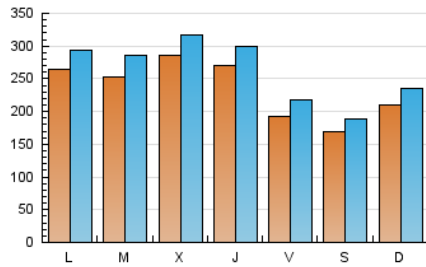

EL SALTO

1. Cifras totales y promedios (Nacional e Internacional)

MES - AÑO	NAVEGADORES UNICOS	VISITAS	PAGINAS
Noviembre - 2021	551.303	792.409	1.125.524
PROMEDIO DIARIO	23.653	26.414	37.517
PROMEDIO LUNES-VIERNES	25.359	28.309	40.136
PROMEDIO SABADO-DOMINGO	18.963	21.202	30.316
PAGINAS / VISITAS	1,42		
DURACION MEDIA VISITAS	0:01:15		
DURACION MEDIA PAGINAS	0:02:59		

2. Secciones (Nacional e Internacional)

	PAGINAS	%
HOME	163.769	14.55 %
RESTO	961.755	85.45 %

3. Por día del mes (Nacional e Internacional)

Día	N. únicos	Visitas	Páginas	Día	N. únicos	Visitas	Páginas	Día	N. únicos	Visitas	Páginas
1	34.464	38.101	52.784	11	23.712	26.427	37.353	21	11.053	12.456	19.507
2	27.821	31.195	44.039	12	19.725	22.166	31.779	22	9.393	10.554	16.474
3	40.252	43.391	58.305	13	16.554	18.374	26.486	23	18.281	20.881	31.959
4	35.233	38.592	52.452	14	21.533	24.479	35.094	24	23.981	27.138	38.795
5	21.264	24.155	35.414	15	26.452	29.824	42.311	25	26.240	29.469	41.693
6	25.182	28.247	39.332	16	23.938	27.355	39.561	26	21.949	24.659	36.412
7	33.104	36.266	48.803	17	25.503	28.715	40.334	27	19.660	21.961	32.213
8	36.139	39.189	53.082	18	22.784	25.469	36.752	28	18.592	20.999	30.199
9	29.271	32.696	45.371	19	14.145	15.871	23.225	29	25.628	29.358	42.737
10	24.287	27.204	38.640	20	6.029	6.830	10.897	30	27.427	30.388	43.521

4. Gráficas (Nacional e Internacional)

4.1 Por día de la semana (promedio)

N. únicos / Visitas (x 100)

Páginas (x 100)

4.2 Por franja horaria (promedio)

Visitas_ (x 1000)

Páginas (x 1000)

4.3 Por meses