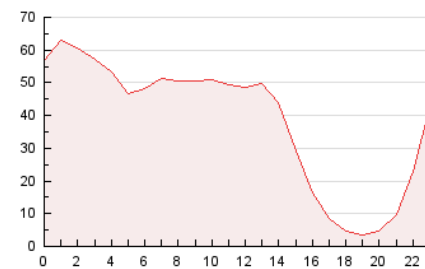

2. Secciones (Nacional)

	PAGINAS	%
HOME	152.240	16.49 %
RESTO	770.919	83.51 %

3. Por día del mes (Nacional)

Día	N. únicos	Visitas	Páginas	Día	N. únicos	Visitas	Páginas	Día	N. únicos	Visitas	Páginas
1	27.972	31.184	44.270	11	17.913	20.179	29.736	21	9.082	10.301	16.782
2	21.652	24.578	35.934	12	14.465	16.465	24.960	22	7.667	8.680	14.173
3	33.496	36.019	49.399	13	12.684	14.208	21.358	23	13.675	15.783	25.683
4	29.154	32.126	44.558	14	16.782	19.210	28.526	24	18.188	20.881	31.245
5	15.578	17.932	27.802	15	20.831	23.726	34.823	25	20.731	23.475	34.191
6	20.535	23.210	33.214	16	18.083	20.954	31.727	26	17.257	19.617	30.080
7	27.885	30.705	42.141	17	19.932	22.568	32.943	27	15.187	17.074	26.052
8	29.291	32.025	44.269	18	16.517	18.895	28.733	28	14.179	16.205	24.266
9	23.182	25.725	36.839	19	10.380	11.793	18.109	29	20.701	23.694	35.447
10	18.333	20.555	30.485	20	4.545	5.219	8.894	30	22.298	24.886	36.520

4. Gráficas (Nacional)

4.1 Por día de la semana (promedio)

N. únicos / Visitas (x 100)

Páginas (x 100)

4.2 Por franja horaria (promedio)

Visitas_ (x 1000)

Páginas (x 1000)

4.3 Por meses