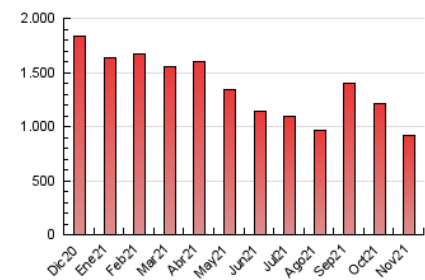

Páginas (x 1000)