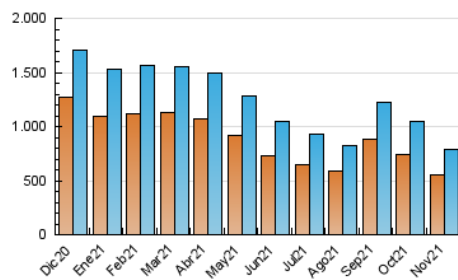

4.3 Por meses

N. únicos / Visitas (x 1000)