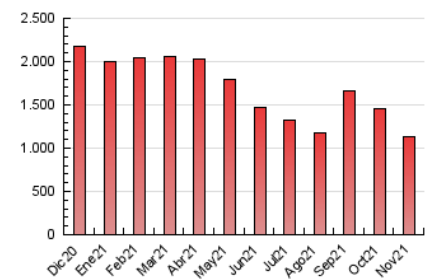

Páginas (x 1000)