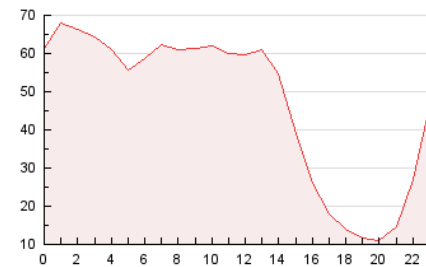

2. Secciones (Nacional e Internacional)

	PAGINAS	%
HOME	163.769	14.55 %
RESTO	961.755	85.45 %

3. Por día del mes (Nacional e Internacional)

Día	N. únicos	Visitas	Páginas	Día	N. únicos	Visitas	Páginas	Día	N. únicos	Visitas	Páginas
1	34.464	38.101	52.784	11	23.712	26.427	37.353	21	11.053	12.456	19.507
2	27.821	31.195	44.039	12	19.725	22.166	31.779	22	9.393	10.554	16.474
3	40.252	43.391	58.305	13	16.554	18.374	26.486	23	18.281	20.881	31.959
4	35.233	38.592	52.452	14	21.533	24.479	35.094	24	23.981	27.138	38.795
5	21.264	24.155	35.414	15	26.452	29.824	42.311	25	26.240	29.469	41.693
6	25.182	28.247	39.332	16	23.938	27.355	39.561	26	21.949	24.659	36.412
7	33.104	36.266	48.803	17	25.503	28.715	40.334	27	19.660	21.961	32.213
8	36.139	39.189	53.082	18	22.784	25.469	36.752	28	18.592	20.999	30.199
9	29.271	32.696	45.371	19	14.145	15.871	23.225	29	25.628	29.358	42.737
10	24.287	27.204	38.640	20	6.029	6.830	10.897	30	27.427	30.388	43.521

4. Gráficas (Nacional e Internacional)

4.1 Por día de la semana (promedio)

N. únicos / Visitas (x 100)

Páginas (x 100)

4.2 Por franja horaria (promedio)

Visitas_ (x 1000)

Páginas (x 1000)

4.3 Por meses