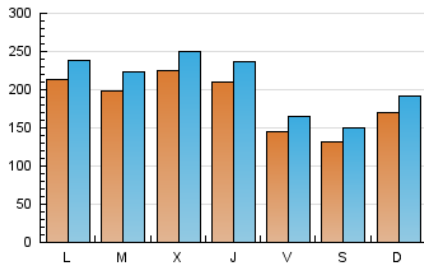

EL SALTO

1. Cifras totales y promedios (Nacional)

MES - AÑO	NAVEGADORES UNICOS	VISITAS	PAGINAS
Noviembre - 2021	414.417	627.872	923.159
PROMEDIO DIARIO	18.606	20.929	30.772
PROMEDIO LUNES-VIERNES	19.877	22.352	32.815
PROMEDIO SABADO-DOMINGO	15.110	17.017	25.154
PAGINAS / VISITAS	1,47		
DURACION MEDIA VISITAS	0:01:20		
DURACION MEDIA PAGINAS	0:02:51		

2. Secciones (Nacional)

	PAGINAS	%
HOME	152.240	16.49 %
RESTO	770.919	83.51 %

3. Por día del mes (Nacional)

Día	N. únicos	Visitas	Páginas	Día	N. únicos	Visitas	Páginas	Día	N. únicos	Visitas	Páginas
1	27.972	31.184	44.270	11	17.913	20.179	29.736	21	9.082	10.301	16.782
2	21.652	24.578	35.934	12	14.465	16.465	24.960	22	7.667	8.680	14.173
3	33.496	36.019	49.399	13	12.684	14.208	21.358	23	13.675	15.783	25.683
4	29.154	32.126	44.558	14	16.782	19.210	28.526	24	18.188	20.881	31.245
5	15.578	17.932	27.802	15	20.831	23.726	34.823	25	20.731	23.475	34.191
6	20.535	23.210	33.214	16	18.083	20.954	31.727	26	17.257	19.617	30.080
7	27.885	30.705	42.141	17	19.932	22.568	32.943	27	15.187	17.074	26.052
8	29.291	32.025	44.269	18	16.517	18.895	28.733	28	14.179	16.205	24.266
9	23.182	25.725	36.839	19	10.380	11.793	18.109	29	20.701	23.694	35.447
10	18.333	20.555	30.485	20	4.545	5.219	8.894	30	22.298	24.886	36.520

4. Gráficas (Nacional)

4.1 Por día de la semana (promedio)

N. únicos / Visitas (x 100)

Páginas (x 100)

4.2 Por franja horaria (promedio)

Visitas_ (x 1000)

Páginas (x 1000)

4.3 Por meses