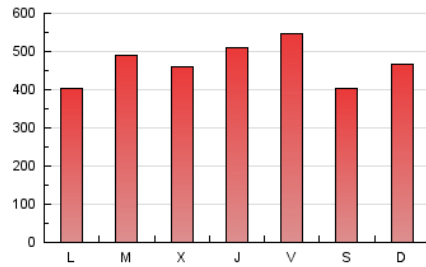

EL SALTO

1. Cifras totales y promedios (Nacional e Internacional)

MES - AÑO	NAVEGADORES UNICOS	VISITAS	PAGINAS
Octubre - 2021	741.737	1.048.780	1.454.179
PROMEDIO DIARIO	30.680	33.832	46.909
PROMEDIO LUNES-VIERNES	31.547	34.831	48.532
PROMEDIO SABADO-DOMINGO	28.860	31.733	43.501
PAGINAS / VISITAS	1,39		
DURACION MEDIA VISITAS	0:01:07		
DURACION MEDIA PAGINAS	0:02:53		

2. Secciones (Nacional e Internacional)

	PAGINAS	%
HOME	161.660	11.12 %
RESTO	1.292.519	88.88 %

3. Por día del mes (Nacional e Internacional)

Día	N. únicos	Visitas	Páginas	Día	N. únicos	Visitas	Páginas	Día	N. únicos	Visitas	Páginas
1	57.179	60.215	78.446	11	22.233	24.621	35.582	21	38.184	41.096	54.092
2	28.524	31.244	43.209	12	25.358	28.382	40.157	22	34.989	37.783	51.564
3	29.098	32.282	45.476	13	24.135	26.917	38.219	23	25.922	28.185	38.561
4	26.644	30.269	47.826	14	22.753	25.471	37.525	24	34.749	37.671	49.028
5	28.988	32.601	48.424	15	21.030	23.532	34.349	25	24.353	27.168	38.436
6	29.275	32.706	46.703	16	22.838	25.300	35.654	26	30.027	34.049	47.146
7	27.528	30.510	42.935	17	26.897	30.001	42.436	27	31.590	35.523	48.561
8	34.706	39.738	55.429	18	23.591	26.709	39.006	28	48.479	52.223	69.131
9	30.121	33.048	44.740	19	42.241	45.639	60.638	29	35.567	39.132	54.310
10	24.206	27.005	37.759	20	33.631	37.163	50.689	30	25.726	28.428	38.895
								31	40.520	44.169	59.253

4. Gráficas (Nacional e Internacional)

4.1 Por día de la semana (promedio)

N. únicos / Visitas (x 100)

Páginas (x 100)

4.2 Por franja horaria (promedio)

Visitas_ (x 1000)

Páginas (x 1000)

4.3 Por meses