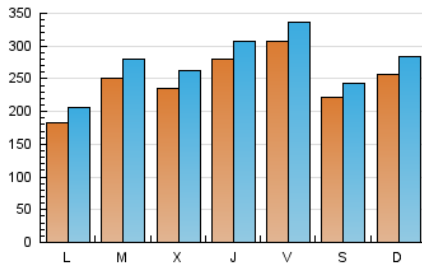

EL SALTO

1. Cifras totales y promedios (Nacional)

MES - AÑO	NAVEGADORES UNICOS	VISITAS	PAGINAS
Octubre - 2021	589.472	852.601	1.212.897
PROMEDIO DIARIO	24.890	27.503	39.126
PROMEDIO LUNES-VIERNES	25.361	28.067	40.220
PROMEDIO SABADO-DOMINGO	23.901	26.318	36.827
PAGINAS / VISITAS	1,42		
DURACION MEDIA VISITAS	0:01:10		
DURACION MEDIA PAGINAS	0:02:45		

2. Secciones (Nacional)

	PAGINAS	%
HOME	149.595	12.33 %
RESTO	1.063.302	87.67 %

3. Por día del mes (Nacional)

Día	N. únicos	Visitas	Páginas	Día	N. únicos	Visitas	Páginas	Día	N. únicos	Visitas	Páginas
1	50.080	52.885	69.436	11	16.223	18.159	27.569	21	31.819	34.262	45.787
2	23.644	25.631	36.224	12	18.218	20.564	30.434	22	29.334	31.627	44.016
3	23.272	26.042	37.841	13	17.897	19.989	29.587	23	21.751	23.761	33.155
4	20.195	23.116	38.999	14	16.728	18.840	29.296	24	30.263	32.743	43.038
5	22.421	25.380	39.436	15	15.683	17.658	26.964	25	18.710	20.966	30.817
6	22.900	25.630	37.989	16	18.445	20.556	29.800	26	23.585	27.020	38.478
7	21.750	24.323	35.397	17	21.230	23.725	34.714	27	25.316	28.720	40.370
8	28.720	33.144	47.429	18	17.619	20.038	30.937	28	41.972	45.180	60.556
9	24.793	27.393	37.781	19	35.869	38.646	52.095	29	29.816	32.782	46.487
10	19.297	21.651	31.149	20	27.720	30.488	42.546	30	21.820	24.074	33.621
								31	34.497	37.608	50.949

4. Gráficas (Nacional)

4.1 Por día de la semana (promedio)

N. únicos / Visitas (x 100)

Páginas (x 100)

4.2 Por franja horaria (promedio)

Visitas_ (x 1000)

Páginas (x 1000)

4.3 Por meses