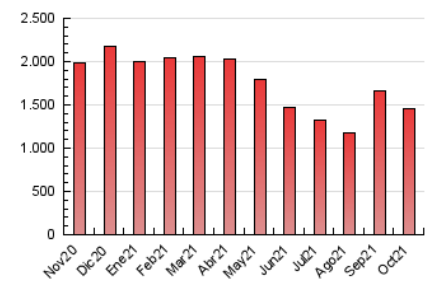

Páginas (x 1000)