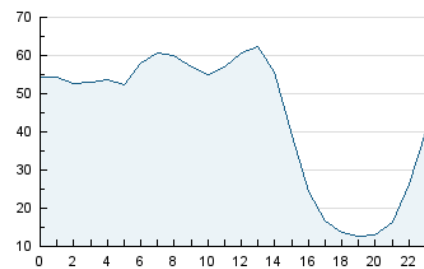

2. Secciones (Nacional e Internacional)

	PAGINAS	%
HOME	161.660	11.12 %
RESTO	1.292.519	88.88 %

3. Por día del mes (Nacional e Internacional)

Día	N. únicos	Visitas	Páginas	Día	N. únicos	Visitas	Páginas	Día	N. únicos	Visitas	Páginas
1	57.179	60.215	78.446	11	22.233	24.621	35.582	21	38.184	41.096	54.092
2	28.524	31.244	43.209	12	25.358	28.382	40.157	22	34.989	37.783	51.564
3	29.098	32.282	45.476	13	24.135	26.917	38.219	23	25.922	28.185	38.561
4	26.644	30.269	47.826	14	22.753	25.471	37.525	24	34.749	37.671	49.028
5	28.988	32.601	48.424	15	21.030	23.532	34.349	25	24.353	27.168	38.436
6	29.275	32.706	46.703	16	22.838	25.300	35.654	26	30.027	34.049	47.146
7	27.528	30.510	42.935	17	26.897	30.001	42.436	27	31.590	35.523	48.561
8	34.706	39.738	55.429	18	23.591	26.709	39.006	28	48.479	52.223	69.131
9	30.121	33.048	44.740	19	42.241	45.639	60.638	29	35.567	39.132	54.310
10	24.206	27.005	37.759	20	33.631	37.163	50.689	30	25.726	28.428	38.895
								31	40.520	44.169	59.253

4. Gráficas (Nacional e Internacional)

4.1 Por día de la semana (promedio)

N. únicos / Visitas (x 100)

Páginas (x 100)

4.2 Por franja horaria (promedio)

Visitas_ (x 1000)

Páginas (x 1000)

4.3 Por meses