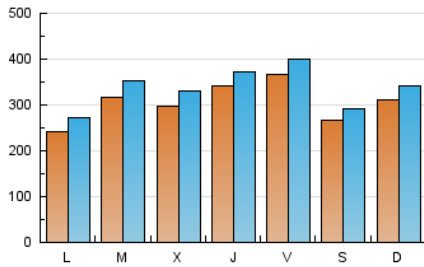

EL SALTO

1. Cifras totales y promedios (Nacional e Internacional)

MES - AÑO	NAVEGADORES UNICOS	VISITAS	PAGINAS
Octubre - 2021	741.737	1.048.780	1.454.179
PROMEDIO DIARIO	30.680	33.832	46.909
PROMEDIO LUNES-VIERNES	31.547	34.831	48.532
PROMEDIO SABADO-DOMINGO	28.860	31.733	43.501
PAGINAS / VISITAS	1,39		
DURACION MEDIA VISITAS	0:01:07		
DURACION MEDIA PAGINAS	0:02:53		

2. Secciones (Nacional e Internacional)

	PAGINAS	%
HOME	161.660	11.12 %
RESTO	1.292.519	88.88 %

3. Por día del mes (Nacional e Internacional)

Día	N. únicos	Visitas	Páginas	Día	N. únicos	Visitas	Páginas	Día	N. únicos	Visitas	Páginas
1	57.179	60.215	78.446	11	22.233	24.621	35.582	21	38.184	41.096	54.092
2	28.524	31.244	43.209	12	25.358	28.382	40.157	22	34.989	37.783	51.564
3	29.098	32.282	45.476	13	24.135	26.917	38.219	23	25.922	28.185	38.561
4	26.644	30.269	47.826	14	22.753	25.471	37.525	24	34.749	37.671	49.028
5	28.988	32.601	48.424	15	21.030	23.532	34.349	25	24.353	27.168	38.436
6	29.275	32.706	46.703	16	22.838	25.300	35.654	26	30.027	34.049	47.146
7	27.528	30.510	42.935	17	26.897	30.001	42.436	27	31.590	35.523	48.561
8	34.706	39.738	55.429	18	23.591	26.709	39.006	28	48.479	52.223	69.131
9	30.121	33.048	44.740	19	42.241	45.639	60.638	29	35.567	39.132	54.310
10	24.206	27.005	37.759	20	33.631	37.163	50.689	30	25.726	28.428	38.895
								31	40.520	44.169	59.253

4. Gráficas (Nacional e Internacional)

4.1 Por día de la semana (promedio)

N. únicos / Visitas (x 100)

Páginas (x 100)

4.2 Por franja horaria (promedio)

Visitas_ (x 1000)

Páginas (x 1000)

4.3 Por meses