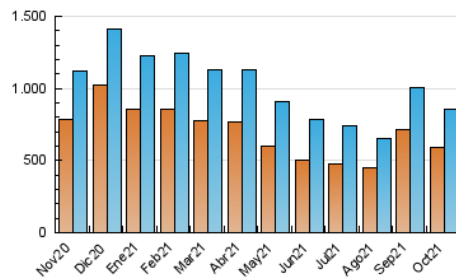

4.3 Por meses

N. únicos / Visitas (x 1000)