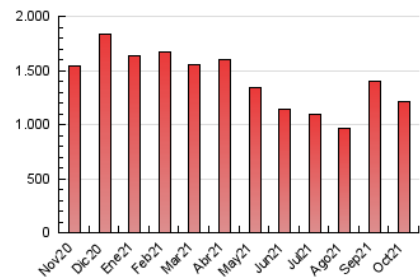

Páginas (x 1000)