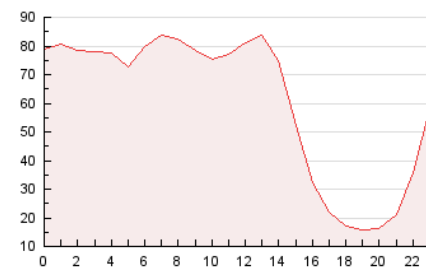

2. Secciones (Nacional e Internacional)

	PAGINAS	%
HOME	161.660	11.12 %
RESTO	1.292.519	88.88 %

3. Por día del mes (Nacional e Internacional)

Día	N. únicos	Visitas	Páginas	Día	N. únicos	Visitas	Páginas	Día	N. únicos	Visitas	Páginas
1	57.179	60.215	78.446	11	22.233	24.621	35.582	21	38.184	41.096	54.092
2	28.524	31.244	43.209	12	25.358	28.382	40.157	22	34.989	37.783	51.564
3	29.098	32.282	45.476	13	24.135	26.917	38.219	23	25.922	28.185	38.561
4	26.644	30.269	47.826	14	22.753	25.471	37.525	24	34.749	37.671	49.028
5	28.988	32.601	48.424	15	21.030	23.532	34.349	25	24.353	27.168	38.436
6	29.275	32.706	46.703	16	22.838	25.300	35.654	26	30.027	34.049	47.146
7	27.528	30.510	42.935	17	26.897	30.001	42.436	27	31.590	35.523	48.561
8	34.706	39.738	55.429	18	23.591	26.709	39.006	28	48.479	52.223	69.131
9	30.121	33.048	44.740	19	42.241	45.639	60.638	29	35.567	39.132	54.310
10	24.206	27.005	37.759	20	33.631	37.163	50.689	30	25.726	28.428	38.895
								31	40.520	44.169	59.253

4. Gráficas (Nacional e Internacional)

4.1 Por día de la semana (promedio)

N. únicos / Visitas (x 100)

Páginas (x 100)

4.2 Por franja horaria (promedio)

Visitas_ (x 1000)

Páginas (x 1000)

4.3 Por meses