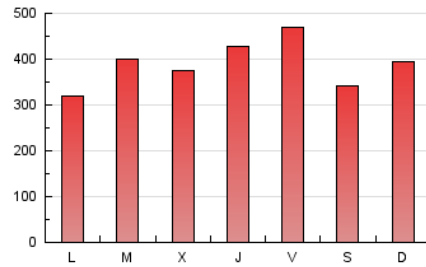

EL SALTO

1. Cifras totales y promedios (Nacional)

MES - AÑO	NAVEGADORES UNICOS	VISITAS	PAGINAS
Octubre - 2021	589.472	852.601	1.212.897
PROMEDIO DIARIO	24.890	27.503	39.126
PROMEDIO LUNES-VIERNES	25.361	28.067	40.220
PROMEDIO SABADO-DOMINGO	23.901	26.318	36.827
PAGINAS / VISITAS	1,42		
DURACION MEDIA VISITAS	0:01:10		
DURACION MEDIA PAGINAS	0:02:45		

2. Secciones (Nacional)

	PAGINAS	%
HOME	149.595	12.33 %
RESTO	1.063.302	87.67 %

3. Por día del mes (Nacional)

Día	N. únicos	Visitas	Páginas	Día	N. únicos	Visitas	Páginas	Día	N. únicos	Visitas	Páginas
1	50.080	52.885	69.436	11	16.223	18.159	27.569	21	31.819	34.262	45.787
2	23.644	25.631	36.224	12	18.218	20.564	30.434	22	29.334	31.627	44.016
3	23.272	26.042	37.841	13	17.897	19.989	29.587	23	21.751	23.761	33.155
4	20.195	23.116	38.999	14	16.728	18.840	29.296	24	30.263	32.743	43.038
5	22.421	25.380	39.436	15	15.683	17.658	26.964	25	18.710	20.966	30.817
6	22.900	25.630	37.989	16	18.445	20.556	29.800	26	23.585	27.020	38.478
7	21.750	24.323	35.397	17	21.230	23.725	34.714	27	25.316	28.720	40.370
8	28.720	33.144	47.429	18	17.619	20.038	30.937	28	41.972	45.180	60.556
9	24.793	27.393	37.781	19	35.869	38.646	52.095	29	29.816	32.782	46.487
10	19.297	21.651	31.149	20	27.720	30.488	42.546	30	21.820	24.074	33.621
								31	34.497	37.608	50.949

4. Gráficas (Nacional)

4.1 Por día de la semana (promedio)

N. únicos / Visitas (x 100)

Páginas (x 100)

4.2 Por franja horaria (promedio)

Visitas_ (x 1000)

Páginas (x 1000)

4.3 Por meses