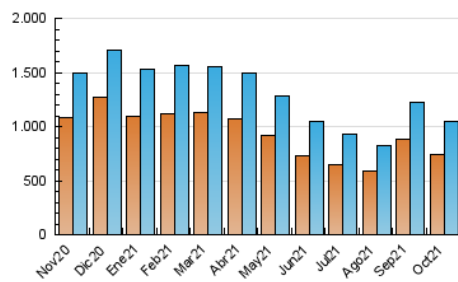

4.3 Por meses

N. únicos / Visitas (x 1000)