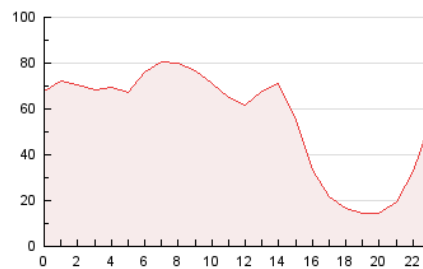

2. Secciones (Nacional e Internacional)

	PAGINAS	%
HOME	166.031	12.52 %
RESTO	1.159.662	87.48 %

3. Por día del mes (Nacional e Internacional)

Día	N. únicos	Visitas	Páginas	Día	N. únicos	Visitas	Páginas	Día	N. únicos	Visitas	Páginas
1	28.719	31.898	45.703	11	24.819	28.203	40.085	21	44.959	49.901	67.447
2	25.279	27.969	39.445	12	24.209	27.780	40.422	22	37.647	41.564	57.085
3	22.799	25.112	34.350	13	34.401	37.876	53.496	23	29.465	32.242	46.255
4	21.295	23.685	33.235	14	28.484	31.411	45.625	24	17.499	19.602	29.166
5	37.738	41.481	57.052	15	25.281	27.879	40.846	25	19.601	21.746	32.016
6	30.269	33.620	48.341	16	25.239	27.693	39.445	26	17.268	19.634	28.574
7	40.846	45.075	60.709	17	25.696	27.805	38.548	27	17.944	20.317	30.661
8	33.897	37.047	50.383	18	24.937	27.821	39.850	28	22.330	25.091	36.894
9	29.950	33.438	47.356	19	32.287	35.350	49.643	29	25.402	28.477	42.090
10	22.059	24.899	35.904	20	30.173	33.499	47.313	30	21.630	24.303	36.515
								31	19.846	21.817	31.239

4. Gráficas (Nacional e Internacional)

4.1 Por día de la semana (promedio)

N. únicos / Visitas (x 100)

Páginas (x 100)

4.2 Por franja horaria (promedio)

Visitas (x 1000)

Páginas (x 1000)

4.3 Por meses