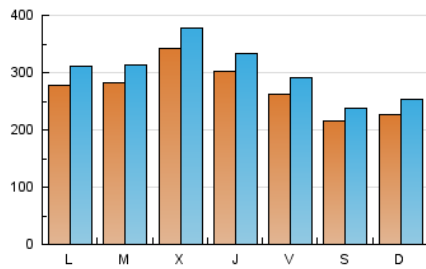

EL SALTO

1. Cifras totales y promedios (Nacional e Internacional)

MES - AÑO	NAVEGADORES UNICOS	VISITAS	PAGINAS
Julio - 2021	641.257	934.235	1.325.693
PROMEDIO DIARIO	27.160	30.137	42.764
PROMEDIO LUNES-VIERNES	29.246	32.434	45.968
PROMEDIO SABADO-DOMINGO	22.061	24.521	34.933
PAGINAS / VISITAS	1,42		
DURACION MEDIA VISITAS	0:01:09		
DURACION MEDIA PAGINAS	0:02:46		

2. Secciones (Nacional e Internacional)

	PAGINAS	%
HOME	166.031	12.52 %
RESTO	1.159.662	87.48 %

3. Por día del mes (Nacional e Internacional)

Día	N. únicos	Visitas	Páginas	Día	N. únicos	Visitas	Páginas	Día	N. únicos	Visitas	Páginas
1	28.719	31.898	45.703	11	24.819	28.203	40.085	21	44.959	49.901	67.447
2	25.279	27.969	39.445	12	24.209	27.780	40.422	22	37.647	41.564	57.085
3	22.799	25.112	34.350	13	34.401	37.876	53.496	23	29.465	32.242	46.255
4	21.295	23.685	33.235	14	28.484	31.411	45.625	24	17.499	19.602	29.166
5	37.738	41.481	57.052	15	25.281	27.879	40.846	25	19.601	21.746	32.016
6	30.269	33.620	48.341	16	25.239	27.693	39.445	26	17.268	19.634	28.574
7	40.846	45.075	60.709	17	25.696	27.805	38.548	27	17.944	20.317	30.661
8	33.897	37.047	50.383	18	24.937	27.821	39.850	28	22.330	25.091	36.894
9	29.950	33.438	47.356	19	32.287	35.350	49.643	29	25.402	28.477	42.090
10	22.059	24.899	35.904	20	30.173	33.499	47.313	30	21.630	24.303	36.515
								31	19.846	21.817	31.239

4. Gráficas (Nacional e Internacional)

4.1 Por día de la semana (promedio)

N. únicos / Visitas (x 100)

Páginas (x 100)

4.2 Por franja horaria (promedio)

Visitas (x 1000)

Páginas (x 1000)

4.3 Por meses