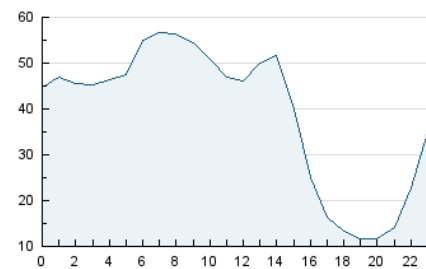

2. Secciones (Nacional e Internacional)

	PAGINAS	%
HOME	166.031	12.52 %
RESTO	1.159.662	87.48 %

3. Por día del mes (Nacional e Internacional)

Día	N. únicos	Visitas	Páginas	Día	N. únicos	Visitas	Páginas	Día	N. únicos	Visitas	Páginas
1	28.719	31.898	45.703	11	24.819	28.203	40.085	21	44.959	49.901	67.447
2	25.279	27.969	39.445	12	24.209	27.780	40.422	22	37.647	41.564	57.085
3	22.799	25.112	34.350	13	34.401	37.876	53.496	23	29.465	32.242	46.255
4	21.295	23.685	33.235	14	28.484	31.411	45.625	24	17.499	19.602	29.166
5	37.738	41.481	57.052	15	25.281	27.879	40.846	25	19.601	21.746	32.016
6	30.269	33.620	48.341	16	25.239	27.693	39.445	26	17.268	19.634	28.574
7	40.846	45.075	60.709	17	25.696	27.805	38.548	27	17.944	20.317	30.661
8	33.897	37.047	50.383	18	24.937	27.821	39.850	28	22.330	25.091	36.894
9	29.950	33.438	47.356	19	32.287	35.350	49.643	29	25.402	28.477	42.090
10	22.059	24.899	35.904	20	30.173	33.499	47.313	30	21.630	24.303	36.515
								31	19.846	21.817	31.239

4. Gráficas (Nacional e Internacional)

4.1 Por día de la semana (promedio)

N. únicos / Visitas (x 100)

Páginas (x 100)

4.2 Por franja horaria (promedio)

Visitas (x 1000)

Páginas (x 1000)

4.3 Por meses