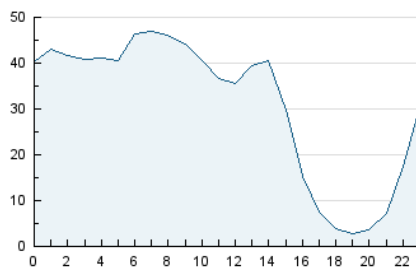

2. Secciones (Nacional)

	PAGINAS	%
HOME	153.739	14.12 %
RESTO	935.446	85.88 %

3. Por día del mes (Nacional)

Día	N. únicos	Visitas	Páginas	Día	N. únicos	Visitas	Páginas	Día	N. únicos	Visitas	Páginas
1	21.440	24.139	36.270	11	19.529	22.535	33.050	21	37.733	42.089	57.644
2	19.361	21.561	31.801	12	18.273	21.121	32.185	22	31.279	34.787	48.575
3	17.378	19.380	27.412	13	27.780	30.944	44.912	23	24.206	26.592	39.111
4	16.393	18.298	26.697	14	22.598	25.155	37.858	24	13.255	15.042	23.430
5	28.802	31.851	45.494	15	20.048	22.027	33.461	25	15.189	17.051	26.226
6	23.230	26.008	38.936	16	19.903	22.023	32.627	26	12.382	14.311	21.998
7	32.897	36.372	50.165	17	21.452	23.243	32.794	27	13.206	15.105	24.165
8	26.298	29.053	40.691	18	20.039	22.526	33.364	28	17.561	19.875	30.337
9	23.833	26.764	39.224	19	26.366	29.014	41.938	29	20.222	22.974	35.313
10	17.435	19.760	29.642	20	24.513	27.246	39.586	30	16.334	18.577	29.364
								31	14.971	16.698	24.915

4. Gráficas (Nacional)

4.1 Por día de la semana (promedio)

N. únicos / Visitas (x 100)

Páginas (x 100)

4.2 Por franja horaria (promedio)

Visitas (x 1000)

Páginas (x 1000)

4.3 Por meses