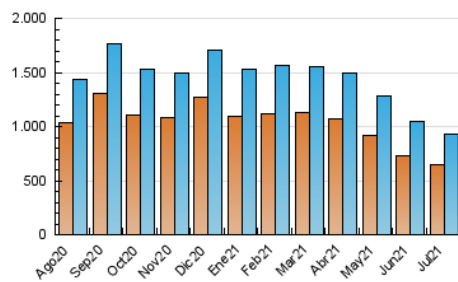

4.3 Por meses

N. únicos / Visitas (x 1000)