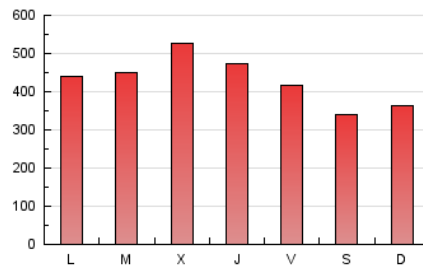

EL SALTO

1. Cifras totales y promedios (Nacional e Internacional)

MES - AÑO	NAVEGADORES UNICOS	VISITAS	PAGINAS
Julio - 2021	641.257	934.235	1.325.693
PROMEDIO DIARIO	27.160	30.137	42.764
PROMEDIO LUNES-VIERNES	29.246	32.434	45.968
PROMEDIO SABADO-DOMINGO	22.061	24.521	34.933
PAGINAS / VISITAS	1,42		
DURACION MEDIA VISITAS	0:01:09		
DURACION MEDIA PAGINAS	0:02:46		

2. Secciones (Nacional e Internacional)

	PAGINAS	%
HOME	166.031	12.52 %
RESTO	1.159.662	87.48 %

3. Por día del mes (Nacional e Internacional)

Día	N. únicos	Visitas	Páginas	Día	N. únicos	Visitas	Páginas	Día	N. únicos	Visitas	Páginas
1	28.719	31.898	45.703	11	24.819	28.203	40.085	21	44.959	49.901	67.447
2	25.279	27.969	39.445	12	24.209	27.780	40.422	22	37.647	41.564	57.085
3	22.799	25.112	34.350	13	34.401	37.876	53.496	23	29.465	32.242	46.255
4	21.295	23.685	33.235	14	28.484	31.411	45.625	24	17.499	19.602	29.166
5	37.738	41.481	57.052	15	25.281	27.879	40.846	25	19.601	21.746	32.016
6	30.269	33.620	48.341	16	25.239	27.693	39.445	26	17.268	19.634	28.574
7	40.846	45.075	60.709	17	25.696	27.805	38.548	27	17.944	20.317	30.661
8	33.897	37.047	50.383	18	24.937	27.821	39.850	28	22.330	25.091	36.894
9	29.950	33.438	47.356	19	32.287	35.350	49.643	29	25.402	28.477	42.090
10	22.059	24.899	35.904	20	30.173	33.499	47.313	30	21.630	24.303	36.515
								31	19.846	21.817	31.239

4. Gráficas (Nacional e Internacional)

4.1 Por día de la semana (promedio)

N. únicos / Visitas (x 100)

Páginas (x 100)

4.2 Por franja horaria (promedio)

Visitas (x 1000)

Páginas (x 1000)

4.3 Por meses