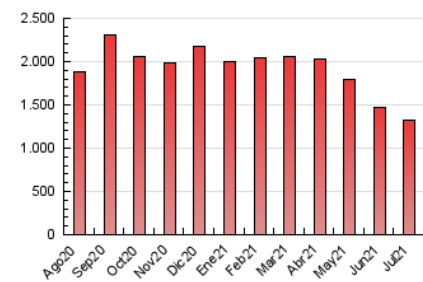

Páginas (x 1000)