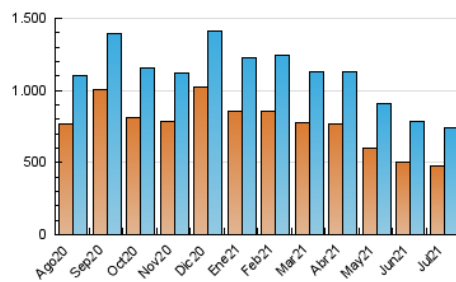

EL SALTO

1. Cifras totales y promedios (Nacional)

MES - AÑO	NAVEGADORES UNICOS	VISITAS	PAGINAS
Julio - 2021	478.487	742.121	1.089.185
PROMEDIO DIARIO	21.416	23.939	35.135
PROMEDIO LUNES-VIERNES	23.103	25.799	37.803
PROMEDIO SABADO-DOMINGO	17.293	19.393	28.614
PAGINAS / VISITAS	1,47		
DURACION MEDIA VISITAS	0:01:15		
DURACION MEDIA PAGINAS	0:02:40		

2. Secciones (Nacional)

	PAGINAS	%
HOME	153.739	14.12 %
RESTO	935.446	85.88 %

3. Por día del mes (Nacional)

Día	N. únicos	Visitas	Páginas	Día	N. únicos	Visitas	Páginas	Día	N. únicos	Visitas	Páginas
1	21.440	24.139	36.270	11	19.529	22.535	33.050	21	37.733	42.089	57.644
2	19.361	21.561	31.801	12	18.273	21.121	32.185	22	31.279	34.787	48.575
3	17.378	19.380	27.412	13	27.780	30.944	44.912	23	24.206	26.592	39.111
4	16.393	18.298	26.697	14	22.598	25.155	37.858	24	13.255	15.042	23.430
5	28.802	31.851	45.494	15	20.048	22.027	33.461	25	15.189	17.051	26.226
6	23.230	26.008	38.936	16	19.903	22.023	32.627	26	12.382	14.311	21.998
7	32.897	36.372	50.165	17	21.452	23.243	32.794	27	13.206	15.105	24.165
8	26.298	29.053	40.691	18	20.039	22.526	33.364	28	17.561	19.875	30.337
9	23.833	26.764	39.224	19	26.366	29.014	41.938	29	20.222	22.974	35.313
10	17.435	19.760	29.642	20	24.513	27.246	39.586	30	16.334	18.577	29.364
								31	14.971	16.698	24.915

4. Gráficas (Nacional)

4.1 Por día de la semana (promedio)

N. únicos / Visitas (x 100)

Páginas (x 100)

4.2 Por franja horaria (promedio)

Visitas (x 1000)

Páginas (x 1000)

4.3 Por meses

N. únicos / Visitas (x 1000)

Páginas (x 1000)

5. Observaciones

Este Medio Electrónico de Comunicación ha sido medido por la herramienta Google Analytics de Google

6. Definiciones básicas (Para más información ver Normas Técnicas para el Control de los Medios Electrónicos de Comunicación)