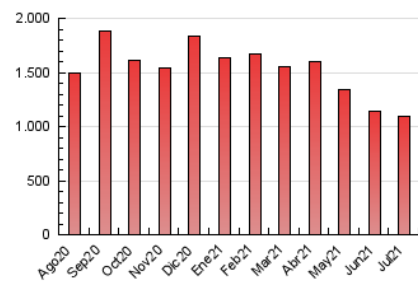

Páginas (x 1000)