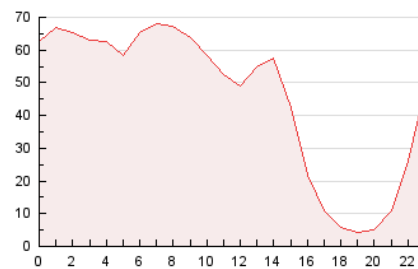

2. Secciones (Nacional)

	PAGINAS	%
HOME	153.739	14.12 %
RESTO	935.446	85.88 %

3. Por día del mes (Nacional)

Día	N. únicos	Visitas	Páginas	Día	N. únicos	Visitas	Páginas	Día	N. únicos	Visitas	Páginas
1	21.440	24.139	36.270	11	19.529	22.535	33.050	21	37.733	42.089	57.644
2	19.361	21.561	31.801	12	18.273	21.121	32.185	22	31.279	34.787	48.575
3	17.378	19.380	27.412	13	27.780	30.944	44.912	23	24.206	26.592	39.111
4	16.393	18.298	26.697	14	22.598	25.155	37.858	24	13.255	15.042	23.430
5	28.802	31.851	45.494	15	20.048	22.027	33.461	25	15.189	17.051	26.226
6	23.230	26.008	38.936	16	19.903	22.023	32.627	26	12.382	14.311	21.998
7	32.897	36.372	50.165	17	21.452	23.243	32.794	27	13.206	15.105	24.165
8	26.298	29.053	40.691	18	20.039	22.526	33.364	28	17.561	19.875	30.337
9	23.833	26.764	39.224	19	26.366	29.014	41.938	29	20.222	22.974	35.313
10	17.435	19.760	29.642	20	24.513	27.246	39.586	30	16.334	18.577	29.364
								31	14.971	16.698	24.915

4. Gráficas (Nacional)

4.1 Por día de la semana (promedio)

N. únicos / Visitas (x 100)

Páginas (x 100)

4.2 Por franja horaria (promedio)

Visitas (x 1000)

Páginas (x 1000)

4.3 Por meses