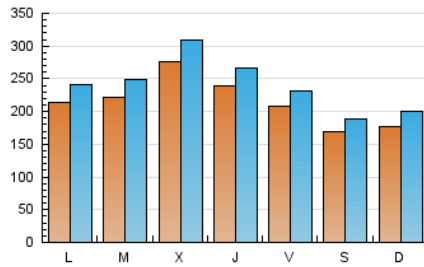

EL SALTO

1. Cifras totales y promedios (Nacional)

MES - AÑO	NAVEGADORES UNICOS	VISITAS	PAGINAS
Julio - 2021	478.487	742.121	1.089.185
PROMEDIO DIARIO	21.416	23.939	35.135
PROMEDIO LUNES-VIERNES	23.103	25.799	37.803
PROMEDIO SABADO-DOMINGO	17.293	19.393	28.614
PAGINAS / VISITAS	1,47		
DURACION MEDIA VISITAS	0:01:15		
DURACION MEDIA PAGINAS	0:02:40		

2. Secciones (Nacional)

	PAGINAS	%
HOME	153.739	14.12 %
RESTO	935.446	85.88 %

3. Por día del mes (Nacional)

Día	N. únicos	Visitas	Páginas	Día	N. únicos	Visitas	Páginas	Día	N. únicos	Visitas	Páginas
1	21.440	24.139	36.270	11	19.529	22.535	33.050	21	37.733	42.089	57.644
2	19.361	21.561	31.801	12	18.273	21.121	32.185	22	31.279	34.787	48.575
3	17.378	19.380	27.412	13	27.780	30.944	44.912	23	24.206	26.592	39.111
4	16.393	18.298	26.697	14	22.598	25.155	37.858	24	13.255	15.042	23.430
5	28.802	31.851	45.494	15	20.048	22.027	33.461	25	15.189	17.051	26.226
6	23.230	26.008	38.936	16	19.903	22.023	32.627	26	12.382	14.311	21.998
7	32.897	36.372	50.165	17	21.452	23.243	32.794	27	13.206	15.105	24.165
8	26.298	29.053	40.691	18	20.039	22.526	33.364	28	17.561	19.875	30.337
9	23.833	26.764	39.224	19	26.366	29.014	41.938	29	20.222	22.974	35.313
10	17.435	19.760	29.642	20	24.513	27.246	39.586	30	16.334	18.577	29.364
								31	14.971	16.698	24.915

4. Gráficas (Nacional)

4.1 Por día de la semana (promedio)

N. únicos / Visitas (x 100)

Páginas (x 100)

4.2 Por franja horaria (promedio)

Visitas (x 1000)

Páginas (x 1000)

4.3 Por meses