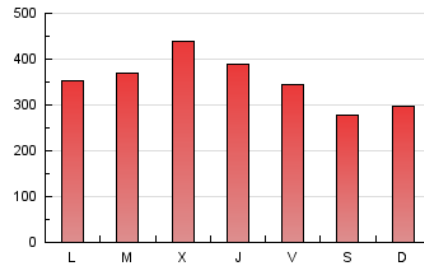

EL SALTO

1. Cifras totales y promedios (Nacional)

MES - AÑO	NAVEGADORES UNICOS	VISITAS	PAGINAS
Julio - 2021	478.487	742.121	1.089.185
PROMEDIO DIARIO	21.416	23.939	35.135
PROMEDIO LUNES-VIERNES	23.103	25.799	37.803
PROMEDIO SABADO-DOMINGO	17.293	19.393	28.614
PAGINAS / VISITAS	1,47		
DURACION MEDIA VISITAS	0:01:15		
DURACION MEDIA PAGINAS	0:02:40		

2. Secciones (Nacional)

	PAGINAS	%
HOME	153.739	14.12 %
RESTO	935.446	85.88 %

3. Por día del mes (Nacional)

Día	N. únicos	Visitas	Páginas	Día	N. únicos	Visitas	Páginas	Día	N. únicos	Visitas	Páginas
1	21.440	24.139	36.270	11	19.529	22.535	33.050	21	37.733	42.089	57.644
2	19.361	21.561	31.801	12	18.273	21.121	32.185	22	31.279	34.787	48.575
3	17.378	19.380	27.412	13	27.780	30.944	44.912	23	24.206	26.592	39.111
4	16.393	18.298	26.697	14	22.598	25.155	37.858	24	13.255	15.042	23.430
5	28.802	31.851	45.494	15	20.048	22.027	33.461	25	15.189	17.051	26.226
6	23.230	26.008	38.936	16	19.903	22.023	32.627	26	12.382	14.311	21.998
7	32.897	36.372	50.165	17	21.452	23.243	32.794	27	13.206	15.105	24.165
8	26.298	29.053	40.691	18	20.039	22.526	33.364	28	17.561	19.875	30.337
9	23.833	26.764	39.224	19	26.366	29.014	41.938	29	20.222	22.974	35.313
10	17.435	19.760	29.642	20	24.513	27.246	39.586	30	16.334	18.577	29.364
								31	14.971	16.698	24.915

4. Gráficas (Nacional)

4.1 Por día de la semana (promedio)

N. únicos / Visitas (x 100)

Páginas (x 100)

4.2 Por franja horaria (promedio)

Visitas (x 1000)

Páginas (x 1000)

4.3 Por meses