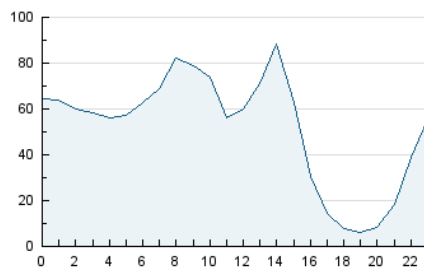

2. Secciones (Nacional)

	PAGINAS	%
HOME	101.778	6.59 %
RESTO	1.443.239	93.41 %

3. Por día del mes (Nacional)

Día	N. únicos	Visitas	Páginas	Día	N. únicos	Visitas	Páginas	Día	N. únicos	Visitas	Páginas
1	17.938	19.913	26.839	11	27.804	30.173	37.427	21	21.637	23.098	29.635
2	20.169	22.002	29.631	12	21.147	23.040	29.710	22	22.722	24.612	32.256
3	24.543	26.520	33.461	13	26.643	28.364	34.602	23	19.843	21.897	29.117
4	20.153	22.012	29.066	14	24.941	27.142	33.673	24	23.578	26.084	34.817
5	22.978	24.706	31.850	15	28.632	31.331	39.898	25	17.628	19.909	27.664
6	25.837	27.657	35.152	16	26.868	29.126	37.091	26	19.080	20.880	27.547
7	41.201	44.499	55.294	17	20.106	22.097	28.764	27	19.689	21.505	27.323
8	43.001	46.437	58.760	18	16.436	18.187	24.538	28	20.008	21.885	27.918
9	167.476	174.105	196.834	19	16.279	17.913	24.494	29	152.408	159.965	190.301
10	91.785	95.452	109.640	20	16.474	18.171	23.410	30	102.497	113.571	140.630
				21				31	39.243	43.267	57.675

4. Gráficas (Nacional)

4.1 Por día de la semana (promedio)

N. únicos / Visitas (x 100)

Páginas (x 100)

4.2 Por franja horaria (promedio)

Visitas (x 1000)

Páginas (x 1000)

4.3 Por meses

Visita:

Una secuencia ininterrumpida de páginas servidas a un usuario válido. Si dicho usuario no realiza peticiones de páginas en un periodo de tiempo (30 min) la siguiente petición constituirá el inicio de una nueva visita.