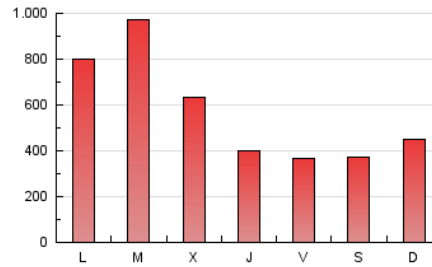

EL SALTO

1. Cifras totales y promedios (Nacional e Internacional)

MES - AÑO	NAVEGADORES UNICOS	VISITAS	PAGINAS
Julio - 2019	1.138.061	1.490.727	1.837.240
PROMEDIO DIARIO	44.551	48.088	59.266
PROMEDIO LUNES-VIERNES	49.401	53.279	65.542
PROMEDIO SABADO-DOMINGO	30.607	33.165	41.222
PAGINAS / VISITAS	1,23		
DURACION MEDIA VISITAS	0:00:48		
DURACION MEDIA PAGINAS	0:03:25		

2. Secciones (Nacional e Internacional)

	PAGINAS	%
HOME	114.039	6.21 %
RESTO	1.723.201	93.79 %

3. Por día del mes (Nacional e Internacional)

Día	N. únicos	Visitas	Páginas	Día	N. únicos	Visitas	Páginas	Día	N. únicos	Visitas	Páginas
1	23.279	25.895	34.050	11	35.041	38.435	49.486	21	29.076	31.523	39.770
2	25.720	27.996	36.701	12	27.206	29.483	38.488	22	29.756	32.469	41.453
3	30.648	32.985	41.023	13	32.449	34.581	41.890	23	25.892	28.584	36.997
4	25.414	27.694	35.808	14	31.115	33.904	41.572	24	35.049	38.849	49.538
5	27.686	29.927	38.064	15	37.433	40.731	50.893	25	27.654	30.965	40.602
6	30.801	32.761	41.232	16	34.356	37.331	46.727	26	27.167	29.808	37.988
7	46.355	50.295	62.249	17	26.903	29.438	37.460	27	26.416	28.835	35.979
8	48.645	52.641	66.138	18	22.809	25.409	33.021	28	26.594	29.224	36.590
9	180.494	187.903	212.448	19	21.325	23.602	31.184	29	164.300	173.782	206.613
10	100.889	105.420	121.054	20	22.048	24.195	30.495	30	112.387	125.059	154.548
								31	46.177	51.003	67.179

4. Gráficas (Nacional e Internacional)

4.1 Por día de la semana (promedio)

N. únicos / Visitas (x 100)

Páginas (x 100)

4.2 Por franja horaria (promedio)

Visitas (x 1000)

Páginas (x 1000)

4.3 Por meses