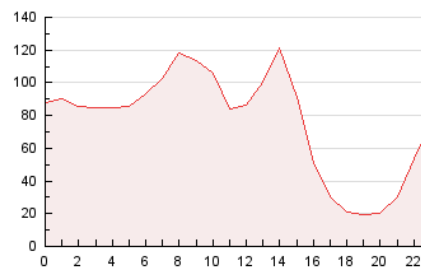

2. Secciones (Nacional e Internacional)

	PAGINAS	%
HOME	114.039	6.21 %
RESTO	1.723.201	93.79 %

3. Por día del mes (Nacional e Internacional)

Día	N. únicos	Visitas	Páginas	Día	N. únicos	Visitas	Páginas	Día	N. únicos	Visitas	Páginas
1	23.279	25.895	34.050	11	35.041	38.435	49.486	21	29.076	31.523	39.770
2	25.720	27.996	36.701	12	27.206	29.483	38.488	22	29.756	32.469	41.453
3	30.648	32.985	41.023	13	32.449	34.581	41.890	23	25.892	28.584	36.997
4	25.414	27.694	35.808	14	31.115	33.904	41.572	24	35.049	38.849	49.538
5	27.686	29.927	38.064	15	37.433	40.731	50.893	25	27.654	30.965	40.602
6	30.801	32.761	41.232	16	34.356	37.331	46.727	26	27.167	29.808	37.988
7	46.355	50.295	62.249	17	26.903	29.438	37.460	27	26.416	28.835	35.979
8	48.645	52.641	66.138	18	22.809	25.409	33.021	28	26.594	29.224	36.590
9	180.494	187.903	212.448	19	21.325	23.602	31.184	29	164.300	173.782	206.613
10	100.889	105.420	121.054	20	22.048	24.195	30.495	30	112.387	125.059	154.548
								31	46.177	51.003	67.179

4. Gráficas (Nacional e Internacional)

4.1 Por día de la semana (promedio)

N. únicos / Visitas (x 100)

Páginas (x 100)

4.2 Por franja horaria (promedio)

Visitas (x 1000)

Páginas (x 1000)

4.3 Por meses