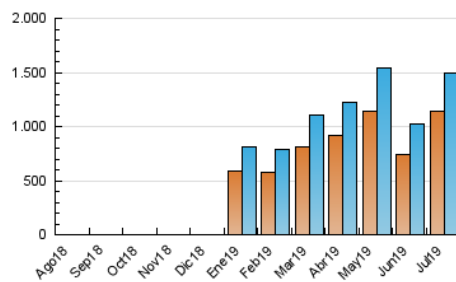

4.3 Por meses

N. únicos / Visitas (x 1000)