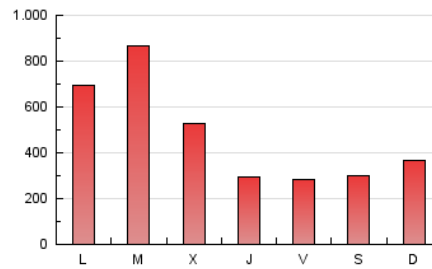

EL SALTO

1. Cifras totales y promedios (Nacional)

MES - AÑO	NAVEGADORES UNICOS	VISITAS	PAGINAS
Julio - 2019	936.700	1.245.520	1.545.017
PROMEDIO DIARIO	37.379	40.178	49.839
PROMEDIO LUNES-VIERNES	41.840	44.922	55.566
PROMEDIO SABADO-DOMINGO	24.554	26.540	33.376
PAGINAS / VISITAS	1,24		
DURACION MEDIA VISITAS	0:00:48		
DURACION MEDIA PAGINAS	0:03:19		

2. Secciones (Nacional)

	PAGINAS	%
HOME	101.778	6.59 %
RESTO	1.443.239	93.41 %

3. Por día del mes (Nacional)

Día	N. únicos	Visitas	Páginas	Día	N. únicos	Visitas	Páginas	Día	N. únicos	Visitas	Páginas
1	17.938	19.913	26.839	11	27.804	30.173	37.427	21	21.637	23.098	29.635
2	20.169	22.002	29.631	12	21.147	23.040	29.710	22	22.722	24.612	32.256
3	24.543	26.520	33.461	13	26.643	28.364	34.602	23	19.843	21.897	29.117
4	20.153	22.012	29.066	14	24.941	27.142	33.673	24	23.578	26.084	34.817
5	22.978	24.706	31.850	15	28.632	31.331	39.898	25	17.628	19.909	27.664
6	25.837	27.657	35.152	16	26.868	29.126	37.091	26	19.080	20.880	27.547
7	41.201	44.499	55.294	17	20.106	22.097	28.764	27	19.689	21.505	27.323
8	43.001	46.437	58.760	18	16.436	18.187	24.538	28	20.008	21.885	27.918
9	167.476	174.105	196.834	19	16.279	17.913	24.494	29	152.408	159.965	190.301
10	91.785	95.452	109.640	20	16.474	18.171	23.410	30	102.497	113.571	140.630
				21				31	39.243	43.267	57.675

4. Gráficas (Nacional)

4.1 Por día de la semana (promedio)

N. únicos / Visitas (x 100)

Páginas (x 100)

4.2 Por franja horaria (promedio)

Visitas (x 1000)

Páginas (x 1000)

4.3 Por meses