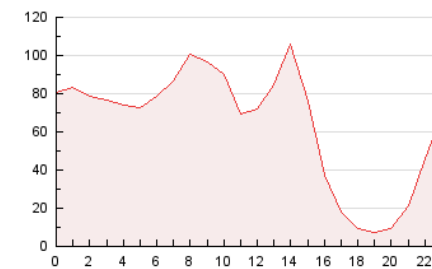

2. Secciones (Nacional)

	PAGINAS	%
HOME	101.778	6.59 %
RESTO	1.443.239	93.41 %

3. Por día del mes (Nacional)

Día	N. únicos	Visitas	Páginas	Día	N. únicos	Visitas	Páginas	Día	N. únicos	Visitas	Páginas
1	17.938	19.913	26.839	11	27.804	30.173	37.427	21	21.637	23.098	29.635
2	20.169	22.002	29.631	12	21.147	23.040	29.710	22	22.722	24.612	32.256
3	24.543	26.520	33.461	13	26.643	28.364	34.602	23	19.843	21.897	29.117
4	20.153	22.012	29.066	14	24.941	27.142	33.673	24	23.578	26.084	34.817
5	22.978	24.706	31.850	15	28.632	31.331	39.898	25	17.628	19.909	27.664
6	25.837	27.657	35.152	16	26.868	29.126	37.091	26	19.080	20.880	27.547
7	41.201	44.499	55.294	17	20.106	22.097	28.764	27	19.689	21.505	27.323
8	43.001	46.437	58.760	18	16.436	18.187	24.538	28	20.008	21.885	27.918
9	167.476	174.105	196.834	19	16.279	17.913	24.494	29	152.408	159.965	190.301
10	91.785	95.452	109.640	20	16.474	18.171	23.410	30	102.497	113.571	140.630
				21				31	39.243	43.267	57.675

4. Gráficas (Nacional)

4.1 Por día de la semana (promedio)

N. únicos / Visitas (x 100)

Páginas (x 100)

4.2 Por franja horaria (promedio)

Visitas (x 1000)

Páginas (x 1000)

4.3 Por meses