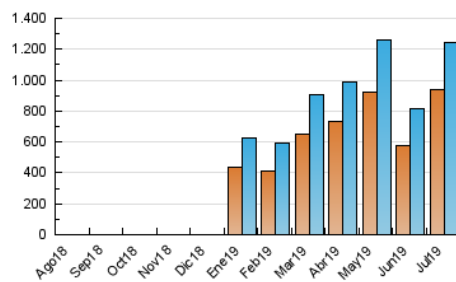

4.3 Por meses

N. únicos / Visitas (x 1000)