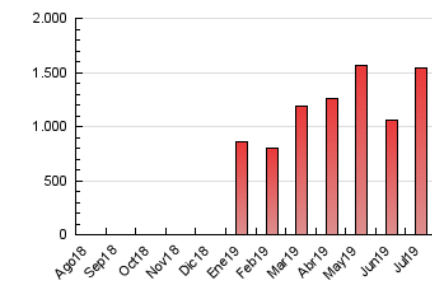

Páginas (x 1000)