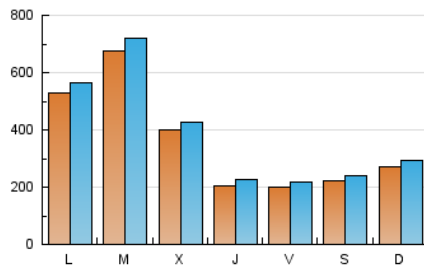

EL SALTO

1. Cifras totales y promedios (Nacional)

MES - AÑO	NAVEGADORES UNICOS	VISITAS	PAGINAS
Julio - 2019	936.700	1.245.520	1.545.017
PROMEDIO DIARIO	37.379	40.178	49.839
PROMEDIO LUNES-VIERNES	41.840	44.922	55.566
PROMEDIO SABADO-DOMINGO	24.554	26.540	33.376
PAGINAS / VISITAS	1,24		
DURACION MEDIA VISITAS	0:00:48		
DURACION MEDIA PAGINAS	0:03:19		

2. Secciones (Nacional)

	PAGINAS	%
HOME	101.778	6.59 %
RESTO	1.443.239	93.41 %

3. Por día del mes (Nacional)

Día	N. únicos	Visitas	Páginas	Día	N. únicos	Visitas	Páginas	Día	N. únicos	Visitas	Páginas
1	17.938	19.913	26.839	11	27.804	30.173	37.427	21	21.637	23.098	29.635
2	20.169	22.002	29.631	12	21.147	23.040	29.710	22	22.722	24.612	32.256
3	24.543	26.520	33.461	13	26.643	28.364	34.602	23	19.843	21.897	29.117
4	20.153	22.012	29.066	14	24.941	27.142	33.673	24	23.578	26.084	34.817
5	22.978	24.706	31.850	15	28.632	31.331	39.898	25	17.628	19.909	27.664
6	25.837	27.657	35.152	16	26.868	29.126	37.091	26	19.080	20.880	27.547
7	41.201	44.499	55.294	17	20.106	22.097	28.764	27	19.689	21.505	27.323
8	43.001	46.437	58.760	18	16.436	18.187	24.538	28	20.008	21.885	27.918
9	167.476	174.105	196.834	19	16.279	17.913	24.494	29	152.408	159.965	190.301
10	91.785	95.452	109.640	20	16.474	18.171	23.410	30	102.497	113.571	140.630
				21				31	39.243	43.267	57.675

4. Gráficas (Nacional)

4.1 Por día de la semana (promedio)

N. únicos / Visitas (x 100)

Páginas (x 100)

4.2 Por franja horaria (promedio)

Visitas (x 1000)

Páginas (x 1000)

4.3 Por meses