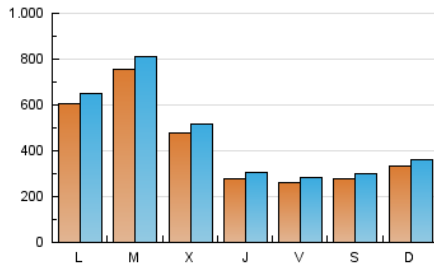

EL SALTO

1. Cifras totales y promedios (Nacional e Internacional)

MES - AÑO	NAVEGADORES UNICOS	VISITAS	PAGINAS
Julio - 2019	1.138.061	1.490.727	1.837.240
PROMEDIO DIARIO	44.551	48.088	59.266
PROMEDIO LUNES-VIERNES	49.401	53.279	65.542
PROMEDIO SABADO-DOMINGO	30.607	33.165	41.222
PAGINAS / VISITAS	1,23		
DURACION MEDIA VISITAS	0:00:48		
DURACION MEDIA PAGINAS	0:03:25		

2. Secciones (Nacional e Internacional)

	PAGINAS	%
HOME	114.039	6.21 %
RESTO	1.723.201	93.79 %

3. Por día del mes (Nacional e Internacional)

Día	N. únicos	Visitas	Páginas	Día	N. únicos	Visitas	Páginas	Día	N. únicos	Visitas	Páginas
1	23.279	25.895	34.050	11	35.041	38.435	49.486	21	29.076	31.523	39.770
2	25.720	27.996	36.701	12	27.206	29.483	38.488	22	29.756	32.469	41.453
3	30.648	32.985	41.023	13	32.449	34.581	41.890	23	25.892	28.584	36.997
4	25.414	27.694	35.808	14	31.115	33.904	41.572	24	35.049	38.849	49.538
5	27.686	29.927	38.064	15	37.433	40.731	50.893	25	27.654	30.965	40.602
6	30.801	32.761	41.232	16	34.356	37.331	46.727	26	27.167	29.808	37.988
7	46.355	50.295	62.249	17	26.903	29.438	37.460	27	26.416	28.835	35.979
8	48.645	52.641	66.138	18	22.809	25.409	33.021	28	26.594	29.224	36.590
9	180.494	187.903	212.448	19	21.325	23.602	31.184	29	164.300	173.782	206.613
10	100.889	105.420	121.054	20	22.048	24.195	30.495	30	112.387	125.059	154.548
								31	46.177	51.003	67.179

4. Gráficas (Nacional e Internacional)

4.1 Por día de la semana (promedio)

N. únicos / Visitas (x 100)

Páginas (x 100)

4.2 Por franja horaria (promedio)

Visitas (x 1000)

Páginas (x 1000)

4.3 Por meses