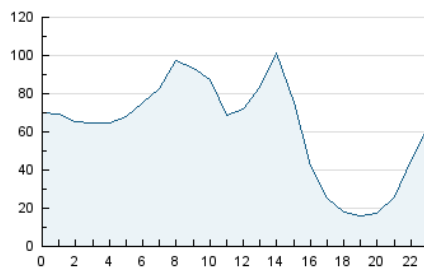

2. Secciones (Nacional e Internacional)

	PAGINAS	%
HOME	114.039	6.21 %
RESTO	1.723.201	93.79 %

3. Por día del mes (Nacional e Internacional)

Día	N. únicos	Visitas	Páginas	Día	N. únicos	Visitas	Páginas	Día	N. únicos	Visitas	Páginas
1	23.279	25.895	34.050	11	35.041	38.435	49.486	21	29.076	31.523	39.770
2	25.720	27.996	36.701	12	27.206	29.483	38.488	22	29.756	32.469	41.453
3	30.648	32.985	41.023	13	32.449	34.581	41.890	23	25.892	28.584	36.997
4	25.414	27.694	35.808	14	31.115	33.904	41.572	24	35.049	38.849	49.538
5	27.686	29.927	38.064	15	37.433	40.731	50.893	25	27.654	30.965	40.602
6	30.801	32.761	41.232	16	34.356	37.331	46.727	26	27.167	29.808	37.988
7	46.355	50.295	62.249	17	26.903	29.438	37.460	27	26.416	28.835	35.979
8	48.645	52.641	66.138	18	22.809	25.409	33.021	28	26.594	29.224	36.590
9	180.494	187.903	212.448	19	21.325	23.602	31.184	29	164.300	173.782	206.613
10	100.889	105.420	121.054	20	22.048	24.195	30.495	30	112.387	125.059	154.548
								31	46.177	51.003	67.179

4. Gráficas (Nacional e Internacional)

4.1 Por día de la semana (promedio)

N. únicos / Visitas (x 100)

Páginas (x 100)

4.2 Por franja horaria (promedio)

Visitas (x 1000)

Páginas (x 1000)

4.3 Por meses