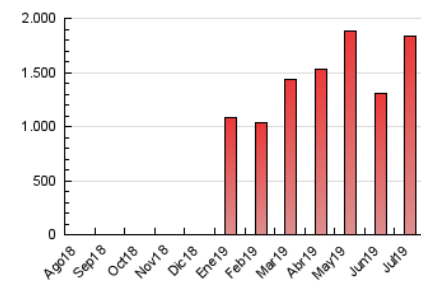

Páginas (x 1000)