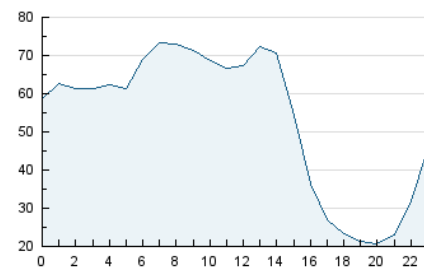

EL SALTO

1. Cifras totales y promedios (Nacional e Internacional)

MES - AÑO	NAVEGADORES UNICOS	VISITAS	PAGINAS
Mayo - 2021	914.679	1.282.972	1.789.857
PROMEDIO DIARIO	37.039	41.386	57.737
PROMEDIO LUNES-VIERNES	39.931	44.566	62.186
PROMEDIO SABADO-DOMINGO	30.965	34.709	48.396
PAGINAS / VISITAS	1,40		
DURACION MEDIA VISITAS	0:01:14		
DURACION MEDIA PAGINAS	0:03:07		

2. Secciones (Nacional e Internacional)

	PAGINAS	%
HOME	207.040	11.57 %
RESTO	1.582.817	88.43 %

3. Por día del mes (Nacional e Internacional)

Día	N. únicos	Visitas	Páginas	Día	N. únicos	Visitas	Páginas	Día	N. únicos	Visitas	Páginas
1	30.207	33.540	47.571	11	39.807	44.293	60.358	21	28.902	32.344	45.235
2	33.792	37.916	51.944	12	41.616	46.336	62.279	22	29.051	32.319	44.026
3	41.222	45.703	63.213	13	46.840	51.366	69.648	23	30.627	34.614	49.161
4	61.445	69.988	97.959	14	35.790	39.445	54.684	24	35.076	39.444	55.067
5	64.201	71.187	101.223	15	27.494	30.602	42.100	25	35.178	39.311	55.333
6	52.541	59.069	84.543	16	34.648	38.349	52.139	26	29.840	33.974	47.646
7	45.849	51.996	75.054	17	36.070	40.114	55.718	27	35.841	39.796	55.252
8	32.492	36.735	52.529	18	37.676	41.759	58.111	28	28.199	31.116	43.785
9	37.899	42.862	61.106	19	36.871	40.476	55.093	29	26.501	29.679	40.801
10	37.433	42.747	61.494	20	34.047	37.757	51.940	30	26.938	30.473	42.578
								31	34.101	37.662	52.267

4. Gráficas (Nacional e Internacional)

4.1 Por día de la semana (promedio)

N. únicos / Visitas (x 100)

Páginas (x 100)

4.2 Por franja horaria (promedio)

Visitas (x 1000)

Páginas (x 1000)

4.3 Por meses