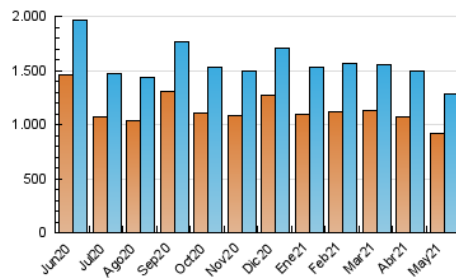

4.3 Por meses

N. únicos / Visitas (x 1000)