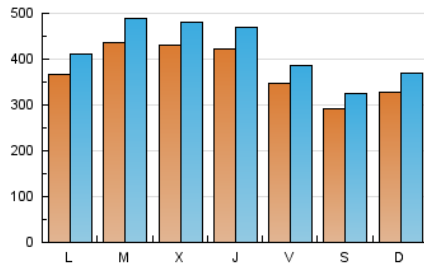

EL SALTO

1. Cifras totales y promedios (Nacional e Internacional)

MES - AÑO	NAVEGADORES UNICOS	VISITAS	PAGINAS
Mayo - 2021	914.679	1.282.972	1.789.857
PROMEDIO DIARIO	37.039	41.386	57.737
PROMEDIO LUNES-VIERNES	39.931	44.566	62.186
PROMEDIO SABADO-DOMINGO	30.965	34.709	48.396
PAGINAS / VISITAS	1,40		
DURACION MEDIA VISITAS	0:01:14		
DURACION MEDIA PAGINAS	0:03:07		

2. Secciones (Nacional e Internacional)

	PAGINAS	%
HOME	207.040	11.57 %
RESTO	1.582.817	88.43 %

3. Por día del mes (Nacional e Internacional)

Día	N. únicos	Visitas	Páginas	Día	N. únicos	Visitas	Páginas	Día	N. únicos	Visitas	Páginas
1	30.207	33.540	47.571	11	39.807	44.293	60.358	21	28.902	32.344	45.235
2	33.792	37.916	51.944	12	41.616	46.336	62.279	22	29.051	32.319	44.026
3	41.222	45.703	63.213	13	46.840	51.366	69.648	23	30.627	34.614	49.161
4	61.445	69.988	97.959	14	35.790	39.445	54.684	24	35.076	39.444	55.067
5	64.201	71.187	101.223	15	27.494	30.602	42.100	25	35.178	39.311	55.333
6	52.541	59.069	84.543	16	34.648	38.349	52.139	26	29.840	33.974	47.646
7	45.849	51.996	75.054	17	36.070	40.114	55.718	27	35.841	39.796	55.252
8	32.492	36.735	52.529	18	37.676	41.759	58.111	28	28.199	31.116	43.785
9	37.899	42.862	61.106	19	36.871	40.476	55.093	29	26.501	29.679	40.801
10	37.433	42.747	61.494	20	34.047	37.757	51.940	30	26.938	30.473	42.578
								31	34.101	37.662	52.267

4. Gráficas (Nacional e Internacional)

4.1 Por día de la semana (promedio)

N. únicos / Visitas (x 100)

Páginas (x 100)

4.2 Por franja horaria (promedio)

Visitas (x 1000)

Páginas (x 1000)

4.3 Por meses