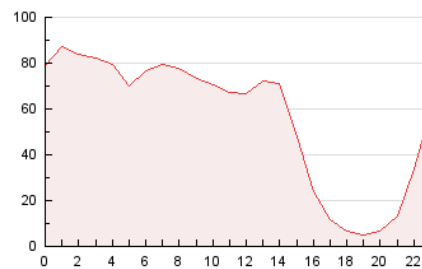

2. Secciones (Nacional)

	PAGINAS	%
HOME	191.117	14.22 %
RESTO	1.152.680	85.78 %

3. Por día del mes (Nacional)

Día	N. únicos	Visitas	Páginas	Día	N. únicos	Visitas	Páginas	Día	N. únicos	Visitas	Páginas
1	21.821	24.343	36.626	11	27.509	31.034	44.544	21	17.870	20.238	30.994
2	24.648	27.939	39.958	12	29.675	33.130	46.700	22	19.908	22.248	32.226
3	29.090	32.525	47.426	13	34.483	38.407	54.256	23	21.605	24.681	37.084
4	45.855	52.854	76.914	14	23.105	25.808	38.509	24	24.397	27.722	41.192
5	48.410	54.577	80.976	15	18.556	20.868	30.512	25	23.724	26.970	40.534
6	39.172	44.397	66.755	16	25.629	28.574	40.304	26	19.040	21.911	33.378
7	34.107	39.284	59.539	17	24.208	27.455	40.721	27	24.510	27.276	40.329
8	24.048	27.345	41.154	18	24.580	27.733	41.468	28	17.619	19.820	30.328
9	29.500	33.598	49.691	19	23.878	26.412	38.457	29	18.641	21.208	30.759
10	26.368	30.506	46.628	20	20.873	23.845	35.695	30	19.096	21.834	32.041
								31	22.897	25.881	38.099

4. Gráficas (Nacional)

4.1 Por día de la semana (promedio)

N. únicos / Visitas (x 100)

Páginas (x 100)

4.2 Por franja horaria (promedio)

Visitas (x 1000)

Páginas (x 1000)

4.3 Por meses