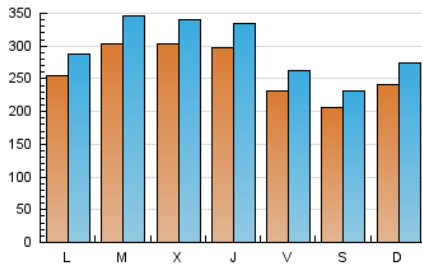

EL SALTO

1. Cifras totales y promedios (Nacional)

MES - AÑO	NAVEGADORES UNICOS	VISITAS	PAGINAS
Mayo - 2021	599.699	910.423	1.343.797
PROMEDIO DIARIO	25.962	29.368	43.348
PROMEDIO LUNES-VIERNES	27.684	31.323	46.354
PROMEDIO SABADO-DOMINGO	22.345	25.264	37.036
PAGINAS / VISITAS	1,48		
DURACION MEDIA VISITAS	0:01:23		
DURACION MEDIA PAGINAS	0:02:54		

2. Secciones (Nacional)

	PAGINAS	%
HOME	191.117	14.22 %
RESTO	1.152.680	85.78 %

3. Por día del mes (Nacional)

Día	N. únicos	Visitas	Páginas	Día	N. únicos	Visitas	Páginas	Día	N. únicos	Visitas	Páginas
1	21.821	24.343	36.626	11	27.509	31.034	44.544	21	17.870	20.238	30.994
2	24.648	27.939	39.958	12	29.675	33.130	46.700	22	19.908	22.248	32.226
3	29.090	32.525	47.426	13	34.483	38.407	54.256	23	21.605	24.681	37.084
4	45.855	52.854	76.914	14	23.105	25.808	38.509	24	24.397	27.722	41.192
5	48.410	54.577	80.976	15	18.556	20.868	30.512	25	23.724	26.970	40.534
6	39.172	44.397	66.755	16	25.629	28.574	40.304	26	19.040	21.911	33.378
7	34.107	39.284	59.539	17	24.208	27.455	40.721	27	24.510	27.276	40.329
8	24.048	27.345	41.154	18	24.580	27.733	41.468	28	17.619	19.820	30.328
9	29.500	33.598	49.691	19	23.878	26.412	38.457	29	18.641	21.208	30.759
10	26.368	30.506	46.628	20	20.873	23.845	35.695	30	19.096	21.834	32.041
								31	22.897	25.881	38.099

4. Gráficas (Nacional)

4.1 Por día de la semana (promedio)

N. únicos / Visitas (x 100)

Páginas (x 100)

4.2 Por franja horaria (promedio)

Visitas (x 1000)

Páginas (x 1000)

4.3 Por meses