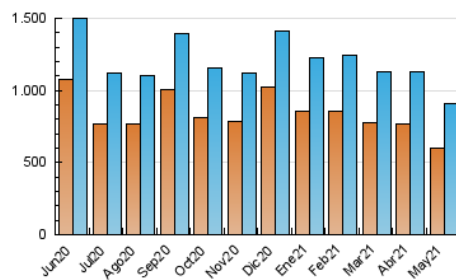

4.3 Por meses

N. únicos / Visitas (x 1000)