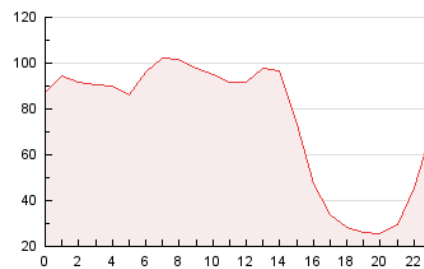

EL SALTO

1. Cifras totales y promedios (Nacional e Internacional)

MES - AÑO	NAVEGADORES UNICOS	VISITAS	PAGINAS
Mayo - 2021	914.679	1.282.972	1.789.857
PROMEDIO DIARIO	37.039	41.386	57.737
PROMEDIO LUNES-VIERNES	39.931	44.566	62.186
PROMEDIO SABADO-DOMINGO	30.965	34.709	48.396
PAGINAS / VISITAS	1,40		
DURACION MEDIA VISITAS	0:01:14		
DURACION MEDIA PAGINAS	0:03:07		

2. Secciones (Nacional e Internacional)

	PAGINAS	%
HOME	207.040	11.57 %
RESTO	1.582.817	88.43 %

3. Por día del mes (Nacional e Internacional)

Día	N. únicos	Visitas	Páginas	Día	N. únicos	Visitas	Páginas	Día	N. únicos	Visitas	Páginas
1	30.207	33.540	47.571	11	39.807	44.293	60.358	21	28.902	32.344	45.235
2	33.792	37.916	51.944	12	41.616	46.336	62.279	22	29.051	32.319	44.026
3	41.222	45.703	63.213	13	46.840	51.366	69.648	23	30.627	34.614	49.161
4	61.445	69.988	97.959	14	35.790	39.445	54.684	24	35.076	39.444	55.067
5	64.201	71.187	101.223	15	27.494	30.602	42.100	25	35.178	39.311	55.333
6	52.541	59.069	84.543	16	34.648	38.349	52.139	26	29.840	33.974	47.646
7	45.849	51.996	75.054	17	36.070	40.114	55.718	27	35.841	39.796	55.252
8	32.492	36.735	52.529	18	37.676	41.759	58.111	28	28.199	31.116	43.785
9	37.899	42.862	61.106	19	36.871	40.476	55.093	29	26.501	29.679	40.801
10	37.433	42.747	61.494	20	34.047	37.757	51.940	30	26.938	30.473	42.578
								31	34.101	37.662	52.267

4. Gráficas (Nacional e Internacional)

4.1 Por día de la semana (promedio)

N. únicos / Visitas (x 100)

Páginas (x 100)

4.2 Por franja horaria (promedio)

Visitas (x 1000)

Páginas (x 1000)

4.3 Por meses