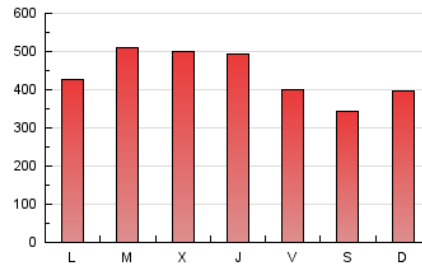

EL SALTO

1. Cifras totales y promedios (Nacional)

MES - AÑO	NAVEGADORES UNICOS	VISITAS	PAGINAS
Mayo - 2021	599.699	910.423	1.343.797
PROMEDIO DIARIO	25.962	29.368	43.348
PROMEDIO LUNES-VIERNES	27.684	31.323	46.354
PROMEDIO SABADO-DOMINGO	22.345	25.264	37.036
PAGINAS / VISITAS	1,48		
DURACION MEDIA VISITAS	0:01:23		
DURACION MEDIA PAGINAS	0:02:54		

2. Secciones (Nacional)

	PAGINAS	%
HOME	191.117	14.22 %
RESTO	1.152.680	85.78 %

3. Por día del mes (Nacional)

Día	N. únicos	Visitas	Páginas	Día	N. únicos	Visitas	Páginas	Día	N. únicos	Visitas	Páginas
1	21.821	24.343	36.626	11	27.509	31.034	44.544	21	17.870	20.238	30.994
2	24.648	27.939	39.958	12	29.675	33.130	46.700	22	19.908	22.248	32.226
3	29.090	32.525	47.426	13	34.483	38.407	54.256	23	21.605	24.681	37.084
4	45.855	52.854	76.914	14	23.105	25.808	38.509	24	24.397	27.722	41.192
5	48.410	54.577	80.976	15	18.556	20.868	30.512	25	23.724	26.970	40.534
6	39.172	44.397	66.755	16	25.629	28.574	40.304	26	19.040	21.911	33.378
7	34.107	39.284	59.539	17	24.208	27.455	40.721	27	24.510	27.276	40.329
8	24.048	27.345	41.154	18	24.580	27.733	41.468	28	17.619	19.820	30.328
9	29.500	33.598	49.691	19	23.878	26.412	38.457	29	18.641	21.208	30.759
10	26.368	30.506	46.628	20	20.873	23.845	35.695	30	19.096	21.834	32.041
								31	22.897	25.881	38.099

4. Gráficas (Nacional)

4.1 Por día de la semana (promedio)

N. únicos / Visitas (x 100)

Páginas (x 100)

4.2 Por franja horaria (promedio)

Visitas (x 1000)

Páginas (x 1000)

4.3 Por meses