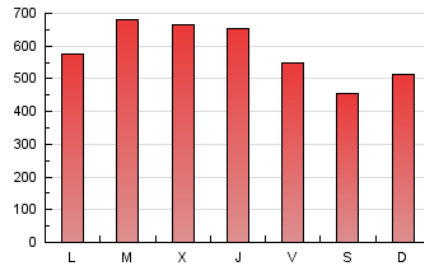

EL SALTO

1. Cifras totales y promedios (Nacional e Internacional)

MES - AÑO	NAVEGADORES UNICOS	VISITAS	PAGINAS
Mayo - 2021	914.679	1.282.972	1.789.857
PROMEDIO DIARIO	37.039	41.386	57.737
PROMEDIO LUNES-VIERNES	39.931	44.566	62.186
PROMEDIO SABADO-DOMINGO	30.965	34.709	48.396
PAGINAS / VISITAS	1,40		
DURACION MEDIA VISITAS	0:01:14		
DURACION MEDIA PAGINAS	0:03:07		

2. Secciones (Nacional e Internacional)

	PAGINAS	%
HOME	207.040	11.57 %
RESTO	1.582.817	88.43 %

3. Por día del mes (Nacional e Internacional)

Día	N. únicos	Visitas	Páginas	Día	N. únicos	Visitas	Páginas	Día	N. únicos	Visitas	Páginas
1	30.207	33.540	47.571	11	39.807	44.293	60.358	21	28.902	32.344	45.235
2	33.792	37.916	51.944	12	41.616	46.336	62.279	22	29.051	32.319	44.026
3	41.222	45.703	63.213	13	46.840	51.366	69.648	23	30.627	34.614	49.161
4	61.445	69.988	97.959	14	35.790	39.445	54.684	24	35.076	39.444	55.067
5	64.201	71.187	101.223	15	27.494	30.602	42.100	25	35.178	39.311	55.333
6	52.541	59.069	84.543	16	34.648	38.349	52.139	26	29.840	33.974	47.646
7	45.849	51.996	75.054	17	36.070	40.114	55.718	27	35.841	39.796	55.252
8	32.492	36.735	52.529	18	37.676	41.759	58.111	28	28.199	31.116	43.785
9	37.899	42.862	61.106	19	36.871	40.476	55.093	29	26.501	29.679	40.801
10	37.433	42.747	61.494	20	34.047	37.757	51.940	30	26.938	30.473	42.578
								31	34.101	37.662	52.267

4. Gráficas (Nacional e Internacional)

4.1 Por día de la semana (promedio)

N. únicos / Visitas (x 100)

Páginas (x 100)

4.2 Por franja horaria (promedio)

Visitas (x 1000)

Páginas (x 1000)

4.3 Por meses