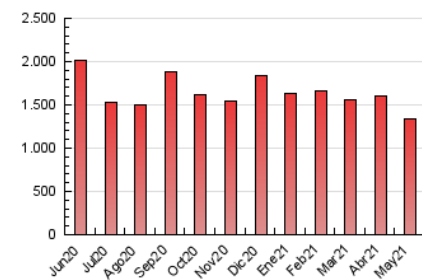

Páginas (x 1000)