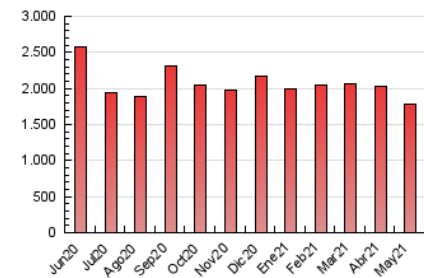

Páginas (x 1000)