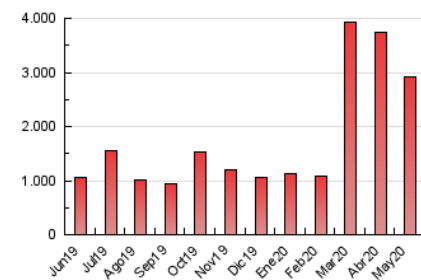

#### 3. Por día del mes (Nacional)

Día	N. únicos	Visitas	Páginas	Día	N. únicos	Visitas	Páginas	Día	N. únicos	Visitas	Páginas
1	55.160	60.615	85.522	11	81.681	90.317	115.790	21	55.103	60.307	78.004
2	48.709	53.675	73.527	12	57.029	62.899	84.026	22	48.041	54.434	71.809
3	63.538	69.131	91.594	13	67.003	72.770	92.963	23	54.315	59.387	76.282
4	54.211	60.224	82.328	14	78.947	85.304	104.863	24	170.476	186.381	225.059
5	52.609	59.158	81.189	15	56.145	61.226	76.649	25	116.611	126.375	150.232
6	45.402	50.843	71.086	16	81.786	87.021	106.676	26	70.423	75.591	92.696
7	63.013	69.147	92.883	17	78.173	85.677	106.971	27	45.884	50.825	66.363
8	61.000	67.264	90.370	18	66.498	72.313	92.159	28	62.864	68.711	87.342
9	94.228	102.550	129.977	19	54.262	59.333	77.790	29	47.267	52.481	68.223
10	92.717	100.854	127.412	20	59.441	65.771	84.869	30	45.624	49.620	63.008
								31	40.951	44.883	59.760

##### 4.1 Por día de la semana (promedio)

N. únicos / Visitas (x 100)

Páginas (x 100)

##### 4.2 Por franja horaria (promedio)

Visitas (x 1000)

Páginas (x 1000)

##### 4.3 Por meses

N. únicos / Visitas (x 1000)

Páginas (x 1000)