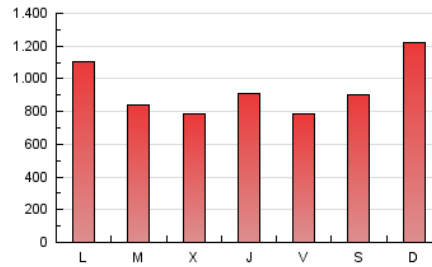

Páginas (x 100)