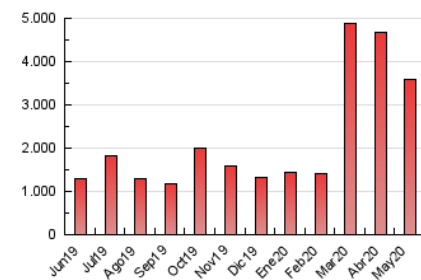

### 3. Por día del mes (Nacional e Internacional)

Día	N. únicos	Visitas	Páginas	Día	N. únicos	Visitas	Páginas	Día	N. únicos	Visitas	Páginas
1	71.173	77.882	106.522	11	103.640	113.562	143.289	21	71.825	78.368	99.064
2	64.196	70.689	94.121	12	75.550	83.641	108.016	22	64.232	71.979	92.207
3	79.814	86.959	113.265	13	86.899	93.803	117.417	23	71.669	77.640	97.367
4	72.138	79.701	105.575	14	99.353	107.321	130.281	24	191.429	208.432	250.604
5	70.456	78.199	103.930	15	74.107	80.667	99.130	25	136.573	147.662	174.894
6	62.371	69.647	93.596	16	97.543	104.225	126.574	26	89.037	96.197	116.323
7	79.723	88.057	115.608	17	94.320	103.134	127.198	27	64.530	70.644	89.251
8	78.321	85.669	112.388	18	83.756	90.531	113.663	28	81.912	89.127	110.907
9	112.648	122.118	153.319	19	72.765	79.287	100.792	29	62.967	70.091	88.540
10	108.211	117.218	147.502	20	77.436	84.944	107.246	30	59.486	63.857	79.536
								31	54.228	59.020	76.162

##### 4.1 Por día de la semana (promedio)

N. únicos / Visitas (x 100)

Páginas (x 100)

##### 4.2 Por franja horaria (promedio)

Visitas (x 1000)

Páginas (x 1000)

##### 4.3 Por meses

N. únicos / Visitas (x 1000)

Páginas (x 1000)