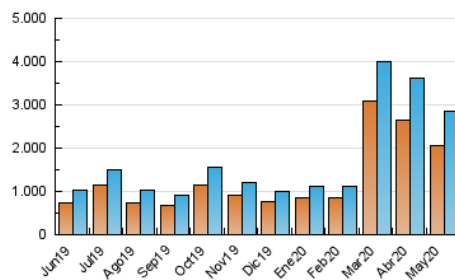

### 3. Por día del mes (Nacional e Internacional)

Día	N. únicos	Visitas	Páginas	Día	N. únicos	Visitas	Páginas	Día	N. únicos	Visitas	Páginas
1	71.173	77.882	106.522	11	103.640	113.562	143.289	21	71.825	78.368	99.064
2	64.196	70.689	94.121	12	75.550	83.641	108.016	22	64.232	71.979	92.207
3	79.814	86.959	113.265	13	86.899	93.803	117.417	23	71.669	77.640	97.367
4	72.138	79.701	105.575	14	99.353	107.321	130.281	24	191.429	208.432	250.604
5	70.456	78.199	103.930	15	74.107	80.667	99.130	25	136.573	147.662	174.894
6	62.371	69.647	93.596	16	97.543	104.225	126.574	26	89.037	96.197	116.323
7	79.723	88.057	115.608	17	94.320	103.134	127.198	27	64.530	70.644	89.251
8	78.321	85.669	112.388	18	83.756	90.531	113.663	28	81.912	89.127	110.907
9	112.648	122.118	153.319	19	72.765	79.287	100.792	29	62.967	70.091	88.540
10	108.211	117.218	147.502	20	77.436	84.944	107.246	30	59.486	63.857	79.536
								31	54.228	59.020	76.162

##### 4.1 Por día de la semana (promedio)

N. únicos / Visitas (x 100)

Páginas (x 100)

##### 4.2 Por franja horaria (promedio)

Visitas (x 1000)

Páginas (x 1000)

##### 4.3 Por meses

N. únicos / Visitas (x 1000)

Páginas (x 1000)