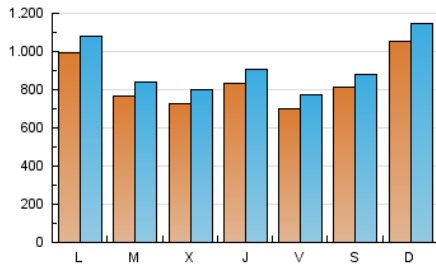

4. Gráficas (Nacional e Internacional)

4.1 Por día de la semana (promedio)

N. únicos / Visitas (x 100)