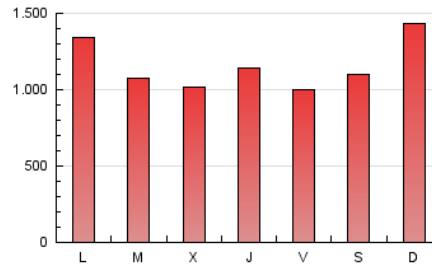

### 1. Cifras totales y promedios (Nacional e Internacional)

MES - AÑO	NAVEGADORES UNICOS	VISITAS	PAGINAS
Mayo - 2020	2.071.219	2.850.271	3.594.287
<b>PROMEDIO DIARIO</b>	<b>84.268</b>	<b>91.944</b>	<b>115.945</b>
<b>PROMEDIO LUNES-VIERNES</b>	79.941	87.475	110.888
<b>PROMEDIO SABADO-DOMINGO</b>	93.354	101.329	126.565
<b>PAGINAS / VISITAS</b>	1,26		
<b>DURACION MEDIA VISITAS</b>	0:00:54		
<b>DURACION MEDIA PAGINAS</b>	0:03:28		

### 3. Por día del mes (Nacional e Internacional)

Día	N. únicos	Visitas	Páginas	Día	N. únicos	Visitas	Páginas	Día	N. únicos	Visitas	Páginas
1	71.173	77.882	106.522	11	103.640	113.562	143.289	21	71.825	78.368	99.064
2	64.196	70.689	94.121	12	75.550	83.641	108.016	22	64.232	71.979	92.207
3	79.814	86.959	113.265	13	86.899	93.803	117.417	23	71.669	77.640	97.367
4	72.138	79.701	105.575	14	99.353	107.321	130.281	24	191.429	208.432	250.604
5	70.456	78.199	103.930	15	74.107	80.667	99.130	25	136.573	147.662	174.894
6	62.371	69.647	93.596	16	97.543	104.225	126.574	26	89.037	96.197	116.323
7	79.723	88.057	115.608	17	94.320	103.134	127.198	27	64.530	70.644	89.251
8	78.321	85.669	112.388	18	83.756	90.531	113.663	28	81.912	89.127	110.907
9	112.648	122.118	153.319	19	72.765	79.287	100.792	29	62.967	70.091	88.540
10	108.211	117.218	147.502	20	77.436	84.944	107.246	30	59.486	63.857	79.536
								31	54.228	59.020	76.162

#### 4. Gráficas (Nacional e Internacional)

##### 4.1 Por día de la semana (promedio)

N. únicos / Visitas (x 100)

Páginas (x 100)