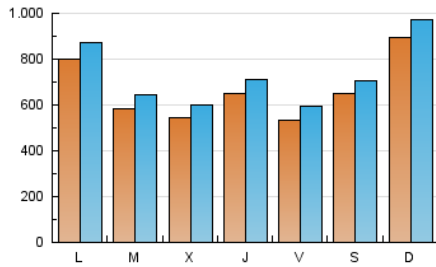

4. Gráficas (Nacional)

4.1 Por día de la semana (promedio)

N. únicos / Visitas (x 100)