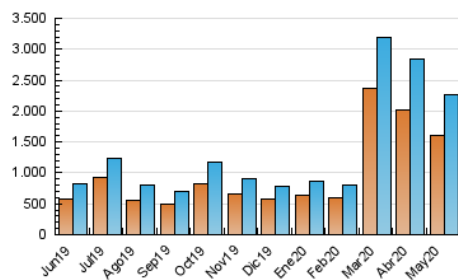

#### 3. Por día del mes (Nacional)

Día	N. únicos	Visitas	Páginas	Día	N. únicos	Visitas	Páginas	Día	N. únicos	Visitas	Páginas
1	55.160	60.615	85.522	11	81.681	90.317	115.790	21	55.103	60.307	78.004
2	48.709	53.675	73.527	12	57.029	62.899	84.026	22	48.041	54.434	71.809
3	63.538	69.131	91.594	13	67.003	72.770	92.963	23	54.315	59.387	76.282
4	54.211	60.224	82.328	14	78.947	85.304	104.863	24	170.476	186.381	225.059
5	52.609	59.158	81.189	15	56.145	61.226	76.649	25	116.611	126.375	150.232
6	45.402	50.843	71.086	16	81.786	87.021	106.676	26	70.423	75.591	92.696
7	63.013	69.147	92.883	17	78.173	85.677	106.971	27	45.884	50.825	66.363
8	61.000	67.264	90.370	18	66.498	72.313	92.159	28	62.864	68.711	87.342
9	94.228	102.550	129.977	19	54.262	59.333	77.790	29	47.267	52.481	68.223
10	92.717	100.854	127.412	20	59.441	65.771	84.869	30	45.624	49.620	63.008
								31	40.951	44.883	59.760

##### 4.1 Por día de la semana (promedio)

N. únicos / Visitas (x 100)

Páginas (x 100)

##### 4.2 Por franja horaria (promedio)

Visitas (x 1000)

Páginas (x 1000)

##### 4.3 Por meses

N. únicos / Visitas (x 1000)

Páginas (x 1000)