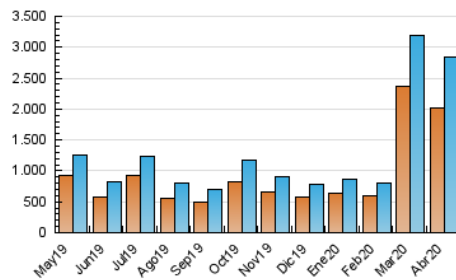

4.3 Por meses

N. únicos / Visitas (x 1000)