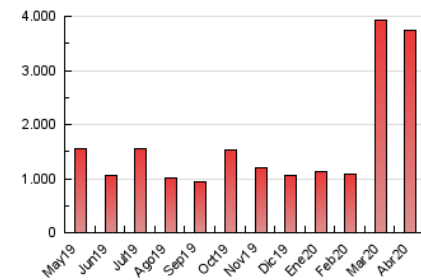

Páginas (x 1000)