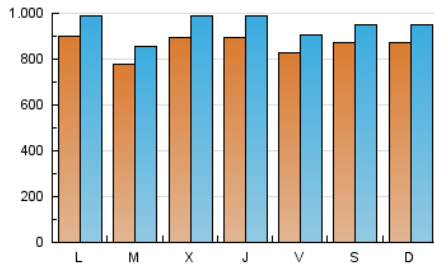

EL SALTO

1. Cifras totales y promedios (Nacional)

MES - AÑO	NAVEGADORES UNICOS	VISITAS	PAGINAS
Abril - 2020	2.009.973	2.848.275	3.731.405
PROMEDIO DIARIO	86.427	94.943	124.380
PROMEDIO LUNES-VIERNES	86.226	94.884	124.372
PROMEDIO SABADO-DOMINGO	86.977	95.102	124.402
PAGINAS / VISITAS	1,31		
DURACION MEDIA VISITAS	0:01:00		
DURACION MEDIA PAGINAS	0:03:14		

2. Secciones (Nacional)

	PAGINAS	%
HOME	243.221	6.52 %
RESTO	3.488.184	93.48 %

3. Por día del mes (Nacional)

Día	N. únicos	Visitas	Páginas	Día	N. únicos	Visitas	Páginas	Día	N. únicos	Visitas	Páginas
1	168.917	186.300	234.702	11	84.978	93.460	123.976	21	70.268	78.356	107.398
2	169.135	187.415	236.578	12	100.422	109.697	144.775	22	63.700	70.982	94.640
3	81.991	89.661	118.468	13	82.306	91.539	122.345	23	70.392	77.188	102.292
4	80.786	89.272	119.208	14	72.081	78.349	105.513	24	94.073	102.810	130.943
5	78.748	88.135	116.133	15	85.274	92.753	121.262	25	82.211	88.547	114.203
6	101.876	111.661	144.118	16	72.311	79.671	106.664	26	67.983	74.436	98.806
7	89.315	97.110	126.640	17	88.323	97.107	128.556	27	85.612	94.797	124.935
8	63.575	69.626	94.189	18	100.018	108.750	140.049	28	79.225	88.937	117.921
9	70.508	77.041	100.908	19	100.673	108.520	138.066	29	66.587	73.508	97.014
10	66.275	72.824	97.990	20	89.401	97.462	125.282	30	65.837	72.361	97.831

4. Gráficas (Nacional)

4.1 Por día de la semana (promedio)

N. únicos / Visitas (x 100)

Páginas (x 100)

4.2 Por franja horaria (promedio)

Visitas (x 1000)

Páginas (x 1000)

4.3 Por meses