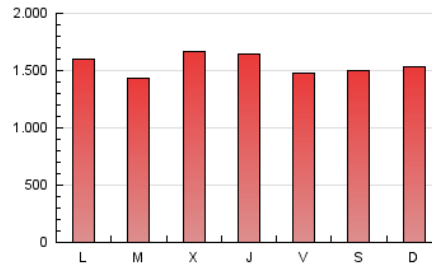

EL SALTO

1. Cifras totales y promedios (Nacional e Internacional)

MES - AÑO	NAVEGADORES UNICOS	VISITAS	PAGINAS
Abril - 2020	2.648.764	3.629.576	4.669.606
PROMEDIO DIARIO	110.504	120.986	155.654
PROMEDIO LUNES-VIERNES	111.587	122.292	157.171
PROMEDIO SABADO-DOMINGO	107.525	117.394	151.480
PAGINAS / VISITAS	1,29		
DURACION MEDIA VISITAS	0:00:58		
DURACION MEDIA PAGINAS	0:03:21		

2. Secciones (Nacional e Internacional)

	PAGINAS	%
HOME	265.529	5.69 %
RESTO	4.404.077	94.31 %

3. Por día del mes (Nacional e Internacional)

Día	N. únicos	Visitas	Páginas	Día	N. únicos	Visitas	Páginas	Día	N. únicos	Visitas	Páginas
1	233.423	256.085	316.744	11	103.223	114.030	149.138	21	94.055	103.517	137.500
2	226.364	248.247	308.511	12	120.166	130.928	170.736	22	86.258	95.452	123.867
3	111.898	122.218	157.991	13	103.307	114.364	149.868	23	92.259	101.071	130.716
4	105.930	117.005	153.023	14	92.172	99.834	131.459	24	115.821	126.128	158.823
5	111.233	122.057	157.495	15	105.130	113.358	146.013	25	100.570	108.174	137.676
6	126.789	138.851	177.261	16	90.373	100.147	131.228	26	85.869	93.950	122.300
7	112.078	122.255	157.016	17	106.348	115.834	150.772	27	109.217	119.873	154.995
8	83.778	91.368	120.613	18	115.653	125.521	160.303	28	100.856	113.296	147.209
9	89.458	97.577	125.557	19	117.554	127.489	161.169	29	90.239	99.617	127.966
10	84.730	92.915	122.184	20	114.033	124.045	157.256	30	86.328	94.370	124.217

4. Gráficas (Nacional e Internacional)

4.1 Por día de la semana (promedio)

N. únicos / Visitas (x 100)

Páginas (x 100)

4.2 Por franja horaria (promedio)

Visitas (x 1000)

Páginas (x 1000)

4.3 Por meses