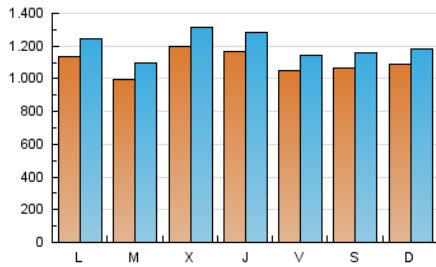

EL SALTO

1. Cifras totales y promedios (Nacional e Internacional)

MES - AÑO	NAVEGADORES UNICOS	VISITAS	PAGINAS
Abril - 2020	2.648.764	3.629.576	4.669.606
PROMEDIO DIARIO	110.504	120.986	155.654
PROMEDIO LUNES-VIERNES	111.587	122.292	157.171
PROMEDIO SABADO-DOMINGO	107.525	117.394	151.480
PAGINAS / VISITAS	1,29		
DURACION MEDIA VISITAS	0:00:58		
DURACION MEDIA PAGINAS	0:03:21		

2. Secciones (Nacional e Internacional)

	PAGINAS	%
HOME	265.529	5.69 %
RESTO	4.404.077	94.31 %

3. Por día del mes (Nacional e Internacional)

Día	N. únicos	Visitas	Páginas	Día	N. únicos	Visitas	Páginas	Día	N. únicos	Visitas	Páginas
1	233.423	256.085	316.744	11	103.223	114.030	149.138	21	94.055	103.517	137.500
2	226.364	248.247	308.511	12	120.166	130.928	170.736	22	86.258	95.452	123.867
3	111.898	122.218	157.991	13	103.307	114.364	149.868	23	92.259	101.071	130.716
4	105.930	117.005	153.023	14	92.172	99.834	131.459	24	115.821	126.128	158.823
5	111.233	122.057	157.495	15	105.130	113.358	146.013	25	100.570	108.174	137.676
6	126.789	138.851	177.261	16	90.373	100.147	131.228	26	85.869	93.950	122.300
7	112.078	122.255	157.016	17	106.348	115.834	150.772	27	109.217	119.873	154.995
8	83.778	91.368	120.613	18	115.653	125.521	160.303	28	100.856	113.296	147.209
9	89.458	97.577	125.557	19	117.554	127.489	161.169	29	90.239	99.617	127.966
10	84.730	92.915	122.184	20	114.033	124.045	157.256	30	86.328	94.370	124.217

4. Gráficas (Nacional e Internacional)

4.1 Por día de la semana (promedio)

N. únicos / Visitas (x 100)

Páginas (x 100)

4.2 Por franja horaria (promedio)

Visitas (x 1000)

Páginas (x 1000)

4.3 Por meses