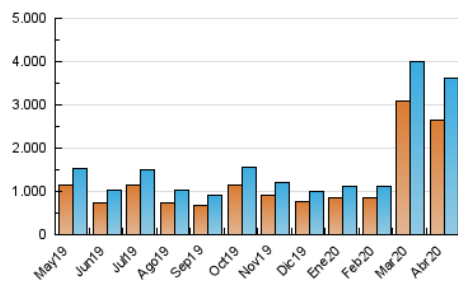

4.3 Por meses

N. únicos / Visitas (x 1000)