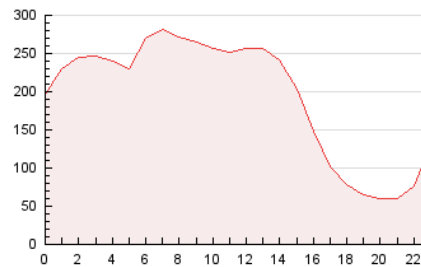

EL SALTO

1. Cifras totales y promedios (Nacional e Internacional)

MES - AÑO	NAVEGADORES UNICOS	VISITAS	PAGINAS
Abril - 2020	2.648.764	3.629.576	4.669.606
PROMEDIO DIARIO	110.504	120.986	155.654
PROMEDIO LUNES-VIERNES	111.587	122.292	157.171
PROMEDIO SABADO-DOMINGO	107.525	117.394	151.480
PAGINAS / VISITAS	1,29		
DURACION MEDIA VISITAS	0:00:58		
DURACION MEDIA PAGINAS	0:03:21		

2. Secciones (Nacional e Internacional)

	PAGINAS	%
HOME	265.529	5.69 %
RESTO	4.404.077	94.31 %

3. Por día del mes (Nacional e Internacional)

Día	N. únicos	Visitas	Páginas	Día	N. únicos	Visitas	Páginas	Día	N. únicos	Visitas	Páginas
1	233.423	256.085	316.744	11	103.223	114.030	149.138	21	94.055	103.517	137.500
2	226.364	248.247	308.511	12	120.166	130.928	170.736	22	86.258	95.452	123.867
3	111.898	122.218	157.991	13	103.307	114.364	149.868	23	92.259	101.071	130.716
4	105.930	117.005	153.023	14	92.172	99.834	131.459	24	115.821	126.128	158.823
5	111.233	122.057	157.495	15	105.130	113.358	146.013	25	100.570	108.174	137.676
6	126.789	138.851	177.261	16	90.373	100.147	131.228	26	85.869	93.950	122.300
7	112.078	122.255	157.016	17	106.348	115.834	150.772	27	109.217	119.873	154.995
8	83.778	91.368	120.613	18	115.653	125.521	160.303	28	100.856	113.296	147.209
9	89.458	97.577	125.557	19	117.554	127.489	161.169	29	90.239	99.617	127.966
10	84.730	92.915	122.184	20	114.033	124.045	157.256	30	86.328	94.370	124.217

4. Gráficas (Nacional e Internacional)

4.1 Por día de la semana (promedio)

N. únicos / Visitas (x 100)

Páginas (x 100)

4.2 Por franja horaria (promedio)

Visitas (x 1000)

Páginas (x 1000)

4.3 Por meses