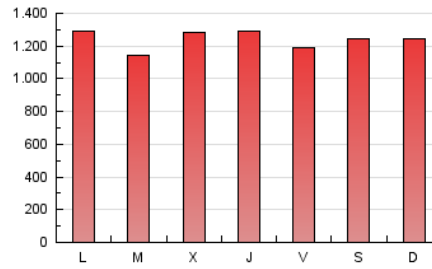

EL SALTO

1. Cifras totales y promedios (Nacional)

MES - AÑO	NAVEGADORES UNICOS	VISITAS	PAGINAS
Abril - 2020	2.009.973	2.848.275	3.731.405
PROMEDIO DIARIO	86.427	94.943	124.380
PROMEDIO LUNES-VIERNES	86.226	94.884	124.372
PROMEDIO SABADO-DOMINGO	86.977	95.102	124.402
PAGINAS / VISITAS	1,31		
DURACION MEDIA VISITAS	0:01:00		
DURACION MEDIA PAGINAS	0:03:14		

2. Secciones (Nacional)

	PAGINAS	%
HOME	243.221	6.52 %
RESTO	3.488.184	93.48 %

3. Por día del mes (Nacional)

Día	N. únicos	Visitas	Páginas	Día	N. únicos	Visitas	Páginas	Día	N. únicos	Visitas	Páginas
1	168.917	186.300	234.702	11	84.978	93.460	123.976	21	70.268	78.356	107.398
2	169.135	187.415	236.578	12	100.422	109.697	144.775	22	63.700	70.982	94.640
3	81.991	89.661	118.468	13	82.306	91.539	122.345	23	70.392	77.188	102.292
4	80.786	89.272	119.208	14	72.081	78.349	105.513	24	94.073	102.810	130.943
5	78.748	88.135	116.133	15	85.274	92.753	121.262	25	82.211	88.547	114.203
6	101.876	111.661	144.118	16	72.311	79.671	106.664	26	67.983	74.436	98.806
7	89.315	97.110	126.640	17	88.323	97.107	128.556	27	85.612	94.797	124.935
8	63.575	69.626	94.189	18	100.018	108.750	140.049	28	79.225	88.937	117.921
9	70.508	77.041	100.908	19	100.673	108.520	138.066	29	66.587	73.508	97.014
10	66.275	72.824	97.990	20	89.401	97.462	125.282	30	65.837	72.361	97.831

4. Gráficas (Nacional)

4.1 Por día de la semana (promedio)

N. únicos / Visitas (x 100)

Páginas (x 100)

4.2 Por franja horaria (promedio)

Visitas (x 1000)

Páginas (x 1000)

4.3 Por meses