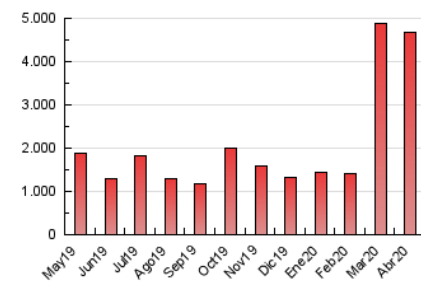

Páginas (x 1000)