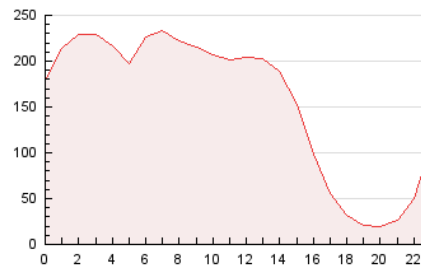

2. Secciones (Nacional)

	PAGINAS	%
HOME	243.221	6.52 %
RESTO	3.488.184	93.48 %

3. Por día del mes (Nacional)

Día	N. únicos	Visitas	Páginas	Día	N. únicos	Visitas	Páginas	Día	N. únicos	Visitas	Páginas
1	168.917	186.300	234.702	11	84.978	93.460	123.976	21	70.268	78.356	107.398
2	169.135	187.415	236.578	12	100.422	109.697	144.775	22	63.700	70.982	94.640
3	81.991	89.661	118.468	13	82.306	91.539	122.345	23	70.392	77.188	102.292
4	80.786	89.272	119.208	14	72.081	78.349	105.513	24	94.073	102.810	130.943
5	78.748	88.135	116.133	15	85.274	92.753	121.262	25	82.211	88.547	114.203
6	101.876	111.661	144.118	16	72.311	79.671	106.664	26	67.983	74.436	98.806
7	89.315	97.110	126.640	17	88.323	97.107	128.556	27	85.612	94.797	124.935
8	63.575	69.626	94.189	18	100.018	108.750	140.049	28	79.225	88.937	117.921
9	70.508	77.041	100.908	19	100.673	108.520	138.066	29	66.587	73.508	97.014
10	66.275	72.824	97.990	20	89.401	97.462	125.282	30	65.837	72.361	97.831

4. Gráficas (Nacional)

4.1 Por día de la semana (promedio)

N. únicos / Visitas (x 100)

Páginas (x 100)

4.2 Por franja horaria (promedio)

Visitas (x 1000)

Páginas (x 1000)

4.3 Por meses