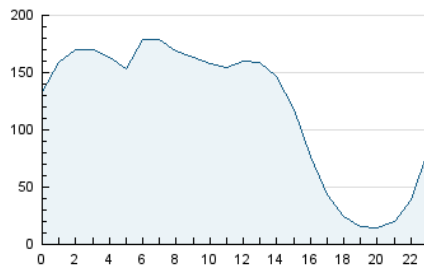

2. Secciones (Nacional)

	PAGINAS	%
HOME	243.221	6.52 %
RESTO	3.488.184	93.48 %

3. Por día del mes (Nacional)

Día	N. únicos	Visitas	Páginas	Día	N. únicos	Visitas	Páginas	Día	N. únicos	Visitas	Páginas
1	168.917	186.300	234.702	11	84.978	93.460	123.976	21	70.268	78.356	107.398
2	169.135	187.415	236.578	12	100.422	109.697	144.775	22	63.700	70.982	94.640
3	81.991	89.661	118.468	13	82.306	91.539	122.345	23	70.392	77.188	102.292
4	80.786	89.272	119.208	14	72.081	78.349	105.513	24	94.073	102.810	130.943
5	78.748	88.135	116.133	15	85.274	92.753	121.262	25	82.211	88.547	114.203
6	101.876	111.661	144.118	16	72.311	79.671	106.664	26	67.983	74.436	98.806
7	89.315	97.110	126.640	17	88.323	97.107	128.556	27	85.612	94.797	124.935
8	63.575	69.626	94.189	18	100.018	108.750	140.049	28	79.225	88.937	117.921
9	70.508	77.041	100.908	19	100.673	108.520	138.066	29	66.587	73.508	97.014
10	66.275	72.824	97.990	20	89.401	97.462	125.282	30	65.837	72.361	97.831

4. Gráficas (Nacional)

4.1 Por día de la semana (promedio)

N. únicos / Visitas (x 100)

Páginas (x 100)

4.2 Por franja horaria (promedio)

Visitas (x 1000)

Páginas (x 1000)

4.3 Por meses