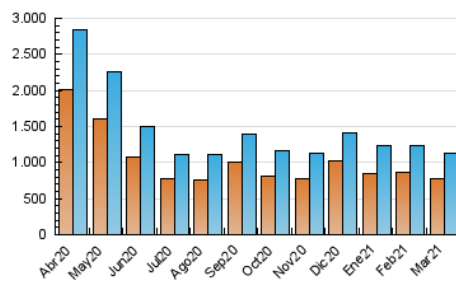

4.3 Por meses

N. únicos / Visitas (x 1000)