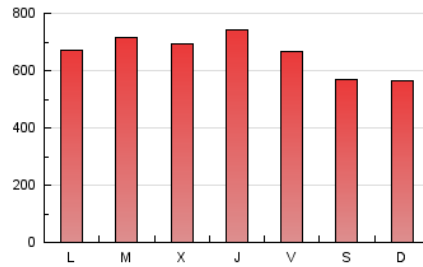

EL SALTO

1. Cifras totales y promedios (Nacional e Internacional)

MES - AÑO	NAVEGADORES UNICOS	VISITAS	PAGINAS
Marzo - 2021	1.128.039	1.558.398	2.056.458
PROMEDIO DIARIO	45.629	50.271	66.337
PROMEDIO LUNES-VIERNES	47.861	52.762	69.690
PROMEDIO SABADO-DOMINGO	39.213	43.110	56.697
PAGINAS / VISITAS	1,32		
DURACION MEDIA VISITAS	0:01:03		
DURACION MEDIA PAGINAS	0:03:17		

2. Secciones (Nacional e Internacional)

	PAGINAS	%
HOME	197.764	9.62 %
RESTO	1.858.694	90.38 %

3. Por día del mes (Nacional e Internacional)

Día	N. únicos	Visitas	Páginas	Día	N. únicos	Visitas	Páginas	Día	N. únicos	Visitas	Páginas
1	45.629	50.884	68.775	11	54.287	60.210	77.963	21	35.636	39.444	51.826
2	52.760	58.546	76.425	12	45.605	50.942	67.020	22	39.680	44.154	60.279
3	56.513	62.294	81.183	13	42.717	47.120	60.351	23	45.873	51.102	68.215
4	49.899	54.564	72.076	14	35.511	39.260	52.073	24	45.654	50.764	67.800
5	43.869	48.703	63.346	15	44.152	49.310	66.029	25	58.481	64.373	85.260
6	37.263	40.837	53.713	16	37.932	41.949	57.624	26	41.159	45.776	61.966
7	41.018	45.459	59.415	17	37.204	41.278	56.915	27	37.074	40.711	54.780
8	49.793	55.181	72.416	18	42.389	46.543	62.470	28	42.756	46.700	61.950
9	65.282	70.557	87.785	19	52.996	57.874	73.608	29	46.558	51.017	67.869
10	48.757	53.465	70.353	20	41.732	45.347	59.471	30	47.608	51.478	68.090
								31	48.722	52.556	69.412

4. Gráficas (Nacional e Internacional)

4.1 Por día de la semana (promedio)

N. únicos / Visitas (x 100)

Páginas (x 100)

4.2 Por franja horaria (promedio)

Visitas (x 1000)

Páginas (x 1000)

4.3 Por meses