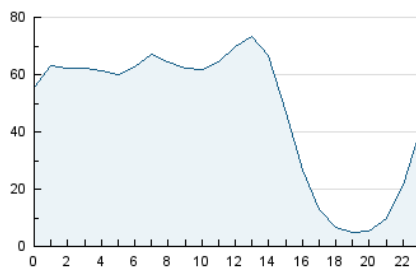

2. Secciones (Nacional)

	PAGINAS	%
HOME	181.687	11.71 %
RESTO	1.370.150	88.29 %

3. Por día del mes (Nacional)

Día	N. únicos	Visitas	Páginas	Día	N. únicos	Visitas	Páginas	Día	N. únicos	Visitas	Páginas
1	33.737	37.871	53.579	11	39.173	43.519	58.391	21	25.659	28.432	38.837
2	38.302	43.122	58.465	12	32.116	36.526	50.115	22	27.253	30.404	43.824
3	40.367	44.970	61.222	13	32.870	36.590	48.061	23	31.271	35.081	48.934
4	36.013	39.824	54.994	14	26.613	29.380	40.104	24	31.924	35.702	49.638
5	31.677	35.149	47.506	15	31.970	35.891	50.215	25	44.100	48.844	66.217
6	27.096	29.890	40.763	16	24.482	27.565	40.417	26	29.408	32.641	46.187
7	28.721	32.050	43.735	17	24.205	27.261	39.995	27	28.621	31.350	43.434
8	29.597	33.199	47.325	18	26.523	29.565	42.504	28	33.199	36.175	49.158
9	49.501	53.650	68.276	19	39.583	42.993	56.204	29	35.909	39.584	54.158
10	33.710	37.288	51.501	20	31.001	34.064	46.130	30	37.349	40.294	54.708
								31	39.295	42.410	57.240

4. Gráficas (Nacional)

4.1 Por día de la semana (promedio)

N. únicos / Visitas (x 100)

Páginas (x 100)

4.2 Por franja horaria (promedio)

Visitas (x 1000)

Páginas (x 1000)

4.3 Por meses