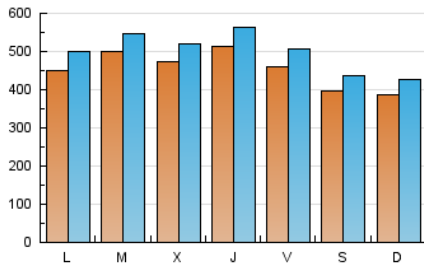

EL SALTO

1. Cifras totales y promedios (Nacional e Internacional)

MES - AÑO	NAVEGADORES UNICOS	VISITAS	PAGINAS
Marzo - 2021	1.128.039	1.558.398	2.056.458
PROMEDIO DIARIO	45.629	50.271	66.337
PROMEDIO LUNES-VIERNES	47.861	52.762	69.690
PROMEDIO SABADO-DOMINGO	39.213	43.110	56.697
PAGINAS / VISITAS	1,32		
DURACION MEDIA VISITAS	0:01:03		
DURACION MEDIA PAGINAS	0:03:17		

2. Secciones (Nacional e Internacional)

	PAGINAS	%
HOME	197.764	9.62 %
RESTO	1.858.694	90.38 %

3. Por día del mes (Nacional e Internacional)

Día	N. únicos	Visitas	Páginas	Día	N. únicos	Visitas	Páginas	Día	N. únicos	Visitas	Páginas
1	45.629	50.884	68.775	11	54.287	60.210	77.963	21	35.636	39.444	51.826
2	52.760	58.546	76.425	12	45.605	50.942	67.020	22	39.680	44.154	60.279
3	56.513	62.294	81.183	13	42.717	47.120	60.351	23	45.873	51.102	68.215
4	49.899	54.564	72.076	14	35.511	39.260	52.073	24	45.654	50.764	67.800
5	43.869	48.703	63.346	15	44.152	49.310	66.029	25	58.481	64.373	85.260
6	37.263	40.837	53.713	16	37.932	41.949	57.624	26	41.159	45.776	61.966
7	41.018	45.459	59.415	17	37.204	41.278	56.915	27	37.074	40.711	54.780
8	49.793	55.181	72.416	18	42.389	46.543	62.470	28	42.756	46.700	61.950
9	65.282	70.557	87.785	19	52.996	57.874	73.608	29	46.558	51.017	67.869
10	48.757	53.465	70.353	20	41.732	45.347	59.471	30	47.608	51.478	68.090
								31	48.722	52.556	69.412

4. Gráficas (Nacional e Internacional)

4.1 Por día de la semana (promedio)

N. únicos / Visitas (x 100)

Páginas (x 100)

4.2 Por franja horaria (promedio)

Visitas (x 1000)

Páginas (x 1000)

4.3 Por meses