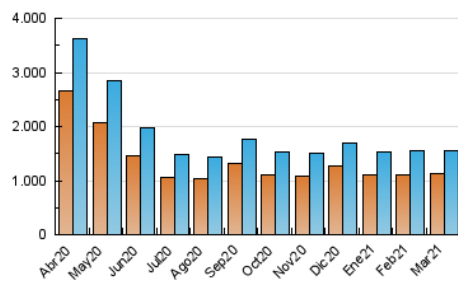

4.3 Por meses

N. únicos / Visitas (x 1000)