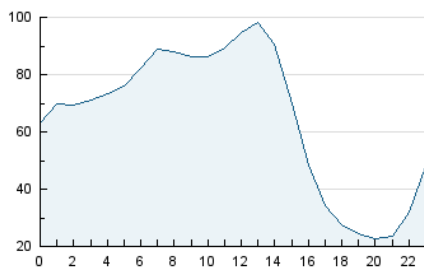

EL SALTO

1. Cifras totales y promedios (Nacional e Internacional)

MES - AÑO	NAVEGADORES UNICOS	VISITAS	PAGINAS
Marzo - 2021	1.128.039	1.558.398	2.056.458
PROMEDIO DIARIO	45.629	50.271	66.337
PROMEDIO LUNES-VIERNES	47.861	52.762	69.690
PROMEDIO SABADO-DOMINGO	39.213	43.110	56.697
PAGINAS / VISITAS	1,32		
DURACION MEDIA VISITAS	0:01:03		
DURACION MEDIA PAGINAS	0:03:17		

2. Secciones (Nacional e Internacional)

	PAGINAS	%
HOME	197.764	9.62 %
RESTO	1.858.694	90.38 %

3. Por día del mes (Nacional e Internacional)

Día	N. únicos	Visitas	Páginas	Día	N. únicos	Visitas	Páginas	Día	N. únicos	Visitas	Páginas
1	45.629	50.884	68.775	11	54.287	60.210	77.963	21	35.636	39.444	51.826
2	52.760	58.546	76.425	12	45.605	50.942	67.020	22	39.680	44.154	60.279
3	56.513	62.294	81.183	13	42.717	47.120	60.351	23	45.873	51.102	68.215
4	49.899	54.564	72.076	14	35.511	39.260	52.073	24	45.654	50.764	67.800
5	43.869	48.703	63.346	15	44.152	49.310	66.029	25	58.481	64.373	85.260
6	37.263	40.837	53.713	16	37.932	41.949	57.624	26	41.159	45.776	61.966
7	41.018	45.459	59.415	17	37.204	41.278	56.915	27	37.074	40.711	54.780
8	49.793	55.181	72.416	18	42.389	46.543	62.470	28	42.756	46.700	61.950
9	65.282	70.557	87.785	19	52.996	57.874	73.608	29	46.558	51.017	67.869
10	48.757	53.465	70.353	20	41.732	45.347	59.471	30	47.608	51.478	68.090
								31	48.722	52.556	69.412

4. Gráficas (Nacional e Internacional)

4.1 Por día de la semana (promedio)

N. únicos / Visitas (x 100)

Páginas (x 100)

4.2 Por franja horaria (promedio)

Visitas (x 1000)

Páginas (x 1000)

4.3 Por meses