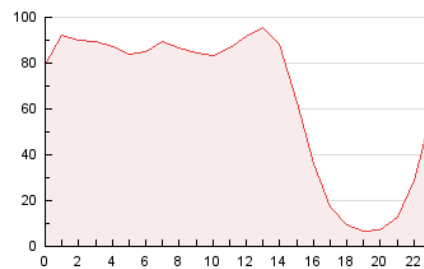

2. Secciones (Nacional)

	PAGINAS	%
HOME	181.687	11.71 %
RESTO	1.370.150	88.29 %

3. Por día del mes (Nacional)

Día	N. únicos	Visitas	Páginas	Día	N. únicos	Visitas	Páginas	Día	N. únicos	Visitas	Páginas
1	33.737	37.871	53.579	11	39.173	43.519	58.391	21	25.659	28.432	38.837
2	38.302	43.122	58.465	12	32.116	36.526	50.115	22	27.253	30.404	43.824
3	40.367	44.970	61.222	13	32.870	36.590	48.061	23	31.271	35.081	48.934
4	36.013	39.824	54.994	14	26.613	29.380	40.104	24	31.924	35.702	49.638
5	31.677	35.149	47.506	15	31.970	35.891	50.215	25	44.100	48.844	66.217
6	27.096	29.890	40.763	16	24.482	27.565	40.417	26	29.408	32.641	46.187
7	28.721	32.050	43.735	17	24.205	27.261	39.995	27	28.621	31.350	43.434
8	29.597	33.199	47.325	18	26.523	29.565	42.504	28	33.199	36.175	49.158
9	49.501	53.650	68.276	19	39.583	42.993	56.204	29	35.909	39.584	54.158
10	33.710	37.288	51.501	20	31.001	34.064	46.130	30	37.349	40.294	54.708
								31	39.295	42.410	57.240

4. Gráficas (Nacional)

4.1 Por día de la semana (promedio)

N. únicos / Visitas (x 100)

Páginas (x 100)

4.2 Por franja horaria (promedio)

Visitas (x 1000)

Páginas (x 1000)

4.3 Por meses