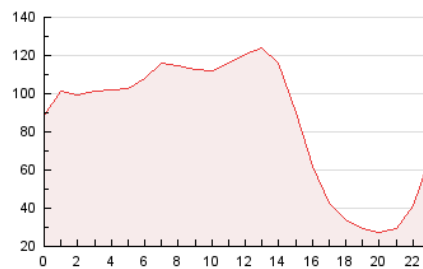

EL SALTO

1. Cifras totales y promedios (Nacional e Internacional)

MES - AÑO	NAVEGADORES UNICOS	VISITAS	PAGINAS
Marzo - 2021	1.128.039	1.558.398	2.056.458
PROMEDIO DIARIO	45.629	50.271	66.337
PROMEDIO LUNES-VIERNES	47.861	52.762	69.690
PROMEDIO SABADO-DOMINGO	39.213	43.110	56.697
PAGINAS / VISITAS	1,32		
DURACION MEDIA VISITAS	0:01:03		
DURACION MEDIA PAGINAS	0:03:17		

2. Secciones (Nacional e Internacional)

	PAGINAS	%
HOME	197.764	9.62 %
RESTO	1.858.694	90.38 %

3. Por día del mes (Nacional e Internacional)

Día	N. únicos	Visitas	Páginas	Día	N. únicos	Visitas	Páginas	Día	N. únicos	Visitas	Páginas
1	45.629	50.884	68.775	11	54.287	60.210	77.963	21	35.636	39.444	51.826
2	52.760	58.546	76.425	12	45.605	50.942	67.020	22	39.680	44.154	60.279
3	56.513	62.294	81.183	13	42.717	47.120	60.351	23	45.873	51.102	68.215
4	49.899	54.564	72.076	14	35.511	39.260	52.073	24	45.654	50.764	67.800
5	43.869	48.703	63.346	15	44.152	49.310	66.029	25	58.481	64.373	85.260
6	37.263	40.837	53.713	16	37.932	41.949	57.624	26	41.159	45.776	61.966
7	41.018	45.459	59.415	17	37.204	41.278	56.915	27	37.074	40.711	54.780
8	49.793	55.181	72.416	18	42.389	46.543	62.470	28	42.756	46.700	61.950
9	65.282	70.557	87.785	19	52.996	57.874	73.608	29	46.558	51.017	67.869
10	48.757	53.465	70.353	20	41.732	45.347	59.471	30	47.608	51.478	68.090
								31	48.722	52.556	69.412

4. Gráficas (Nacional e Internacional)

4.1 Por día de la semana (promedio)

N. únicos / Visitas (x 100)

Páginas (x 100)

4.2 Por franja horaria (promedio)

Visitas (x 1000)

Páginas (x 1000)

4.3 Por meses