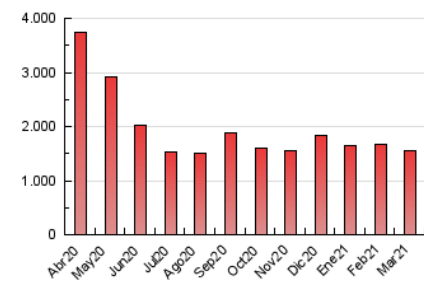

EL SALTO

1. Cifras totales y promedios (Nacional)

MES - AÑO	NAVEGADORES UNICOS	VISITAS	PAGINAS
Marzo - 2021	775.575	1.131.284	1.551.837
PROMEDIO DIARIO	32.943	36.493	50.059
PROMEDIO LUNES-VIERNES	34.238	37.972	52.244
PROMEDIO SABADO-DOMINGO	29.223	32.241	43.778
PAGINAS / VISITAS	1,37		
DURACION MEDIA VISITAS	0:01:07		
DURACION MEDIA PAGINAS	0:03:01		

2. Secciones (Nacional)

	PAGINAS	%
HOME	181.687	11.71 %
RESTO	1.370.150	88.29 %

3. Por día del mes (Nacional)

Día	N. únicos	Visitas	Páginas	Día	N. únicos	Visitas	Páginas	Día	N. únicos	Visitas	Páginas
1	33.737	37.871	53.579	11	39.173	43.519	58.391	21	25.659	28.432	38.837
2	38.302	43.122	58.465	12	32.116	36.526	50.115	22	27.253	30.404	43.824
3	40.367	44.970	61.222	13	32.870	36.590	48.061	23	31.271	35.081	48.934
4	36.013	39.824	54.994	14	26.613	29.380	40.104	24	31.924	35.702	49.638
5	31.677	35.149	47.506	15	31.970	35.891	50.215	25	44.100	48.844	66.217
6	27.096	29.890	40.763	16	24.482	27.565	40.417	26	29.408	32.641	46.187
7	28.721	32.050	43.735	17	24.205	27.261	39.995	27	28.621	31.350	43.434
8	29.597	33.199	47.325	18	26.523	29.565	42.504	28	33.199	36.175	49.158
9	49.501	53.650	68.276	19	39.583	42.993	56.204	29	35.909	39.584	54.158
10	33.710	37.288	51.501	20	31.001	34.064	46.130	30	37.349	40.294	54.708
								31	39.295	42.410	57.240

4. Gráficas (Nacional)

4.1 Por día de la semana (promedio)

N. únicos / Visitas (x 100)

Páginas (x 100)

4.2 Por franja horaria (promedio)

Visitas (x 1000)

Páginas (x 1000)

4.3 Por meses

N. únicos / Visitas (x 1000)

Páginas (x 1000)

5. Observaciones

Este Medio Electrónico de Comunicación ha sido medido por la herramienta Google Analytics de Google

6. Definiciones básicas (Para más información ver Normas Técnicas para el Control de los Medios Electrónicos de Comunicación)