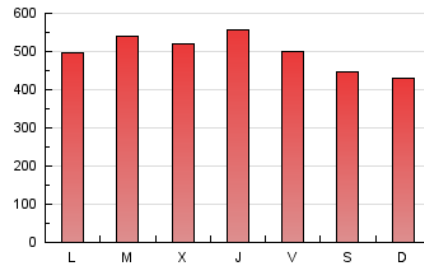

EL SALTO

1. Cifras totales y promedios (Nacional)

MES - AÑO	NAVEGADORES UNICOS	VISITAS	PAGINAS
Marzo - 2021	775.575	1.131.284	1.551.837
PROMEDIO DIARIO	32.943	36.493	50.059
PROMEDIO LUNES-VIERNES	34.238	37.972	52.244
PROMEDIO SABADO-DOMINGO	29.223	32.241	43.778
PAGINAS / VISITAS	1,37		
DURACION MEDIA VISITAS	0:01:07		
DURACION MEDIA PAGINAS	0:03:01		

2. Secciones (Nacional)

	PAGINAS	%
HOME	181.687	11.71 %
RESTO	1.370.150	88.29 %

3. Por día del mes (Nacional)

Día	N. únicos	Visitas	Páginas	Día	N. únicos	Visitas	Páginas	Día	N. únicos	Visitas	Páginas
1	33.737	37.871	53.579	11	39.173	43.519	58.391	21	25.659	28.432	38.837
2	38.302	43.122	58.465	12	32.116	36.526	50.115	22	27.253	30.404	43.824
3	40.367	44.970	61.222	13	32.870	36.590	48.061	23	31.271	35.081	48.934
4	36.013	39.824	54.994	14	26.613	29.380	40.104	24	31.924	35.702	49.638
5	31.677	35.149	47.506	15	31.970	35.891	50.215	25	44.100	48.844	66.217
6	27.096	29.890	40.763	16	24.482	27.565	40.417	26	29.408	32.641	46.187
7	28.721	32.050	43.735	17	24.205	27.261	39.995	27	28.621	31.350	43.434
8	29.597	33.199	47.325	18	26.523	29.565	42.504	28	33.199	36.175	49.158
9	49.501	53.650	68.276	19	39.583	42.993	56.204	29	35.909	39.584	54.158
10	33.710	37.288	51.501	20	31.001	34.064	46.130	30	37.349	40.294	54.708
								31	39.295	42.410	57.240

4. Gráficas (Nacional)

4.1 Por día de la semana (promedio)

N. únicos / Visitas (x 100)

Páginas (x 100)

4.2 Por franja horaria (promedio)

Visitas (x 1000)

Páginas (x 1000)

4.3 Por meses