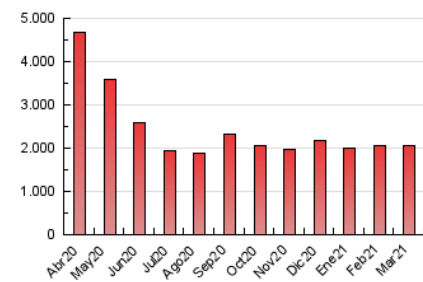

Páginas (x 1000)