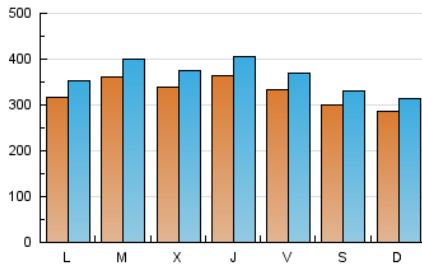

EL SALTO

1. Cifras totales y promedios (Nacional)

MES - AÑO	NAVEGADORES UNICOS	VISITAS	PAGINAS
Marzo - 2021	775.575	1.131.284	1.551.837
PROMEDIO DIARIO	32.943	36.493	50.059
PROMEDIO LUNES-VIERNES	34.238	37.972	52.244
PROMEDIO SABADO-DOMINGO	29.223	32.241	43.778
PAGINAS / VISITAS	1,37		
DURACION MEDIA VISITAS	0:01:07		
DURACION MEDIA PAGINAS	0:03:01		

2. Secciones (Nacional)

	PAGINAS	%
HOME	181.687	11.71 %
RESTO	1.370.150	88.29 %

3. Por día del mes (Nacional)

Día	N. únicos	Visitas	Páginas	Día	N. únicos	Visitas	Páginas	Día	N. únicos	Visitas	Páginas
1	33.737	37.871	53.579	11	39.173	43.519	58.391	21	25.659	28.432	38.837
2	38.302	43.122	58.465	12	32.116	36.526	50.115	22	27.253	30.404	43.824
3	40.367	44.970	61.222	13	32.870	36.590	48.061	23	31.271	35.081	48.934
4	36.013	39.824	54.994	14	26.613	29.380	40.104	24	31.924	35.702	49.638
5	31.677	35.149	47.506	15	31.970	35.891	50.215	25	44.100	48.844	66.217
6	27.096	29.890	40.763	16	24.482	27.565	40.417	26	29.408	32.641	46.187
7	28.721	32.050	43.735	17	24.205	27.261	39.995	27	28.621	31.350	43.434
8	29.597	33.199	47.325	18	26.523	29.565	42.504	28	33.199	36.175	49.158
9	49.501	53.650	68.276	19	39.583	42.993	56.204	29	35.909	39.584	54.158
10	33.710	37.288	51.501	20	31.001	34.064	46.130	30	37.349	40.294	54.708
								31	39.295	42.410	57.240

4. Gráficas (Nacional)

4.1 Por día de la semana (promedio)

N. únicos / Visitas (x 100)

Páginas (x 100)

4.2 Por franja horaria (promedio)

Visitas (x 1000)

Páginas (x 1000)

4.3 Por meses