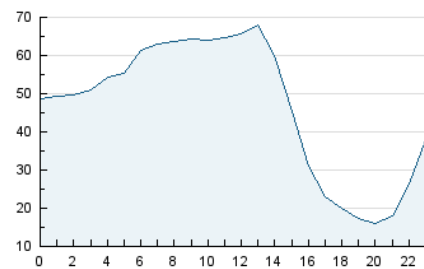

2. Secciones (Nacional e Internacional)

	PAGINAS	%
HOME	108.862	7.63 %
RESTO	1.317.518	92.37 %

3. Por día del mes (Nacional e Internacional)

Día	N. únicos	Visitas	Páginas	Día	N. únicos	Visitas	Páginas	Día	N. únicos	Visitas	Páginas
1	40.278	42.978	51.774	11	34.059	37.285	48.662	21	31.012	34.127	44.595
2	37.386	40.089	49.484	12	33.304	36.759	47.937	22	27.310	29.792	37.896
3	37.424	40.935	52.457	13	33.943	36.916	48.770	23	33.652	36.577	45.976
4	43.911	47.270	59.888	14	28.144	30.041	38.257	24	35.380	38.595	50.338
5	37.122	39.977	51.251	15	31.435	34.141	41.656	25	33.957	37.249	48.015
6	50.036	54.058	67.612	16	31.455	34.166	43.081	26	34.705	38.278	49.317
7	44.530	48.591	61.029	17	33.366	36.171	46.636	27	36.206	40.086	51.310
8	35.263	38.181	47.244	18	36.044	39.777	52.459	28	33.960	36.942	47.105
9	39.139	42.333	54.830	19	33.764	36.516	46.849	29	29.367	31.513	39.605
10	41.449	44.963	58.055	20	31.189	34.004	44.292				

4. Gráficas (Nacional e Internacional)

4.1 Por día de la semana (promedio)

N. únicos / Visitas (x 100)

Páginas (x 100)

4.2 Por franja horaria (promedio)

Visitas (x 1000)

Páginas (x 1000)

4.3 Por meses