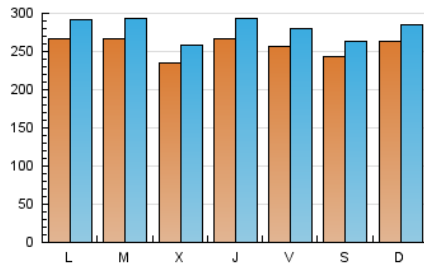

EL SALTO

1. Cifras totales y promedios (Nacional)

MES - AÑO	NAVEGADORES UNICOS	VISITAS	PAGINAS
Febrero - 2020	599.955	812.323	1.072.037
PROMEDIO DIARIO	25.638	28.011	36.967
PROMEDIO LUNES-VIERNES	25.835	28.318	37.851
PROMEDIO SABADO-DOMINGO	25.201	27.329	35.002
PAGINAS / VISITAS	1,32		
DURACION MEDIA VISITAS	0:00:58		
DURACION MEDIA PAGINAS	0:03:02		

2. Secciones (Nacional)

	PAGINAS	%
HOME	97.842	9.13 %
RESTO	974.195	90.87 %

3. Por día del mes (Nacional)

Día	N. únicos	Visitas	Páginas	Día	N. únicos	Visitas	Páginas	Día	N. únicos	Visitas	Páginas
1	32.671	34.888	42.487	11	25.169	27.584	37.346	21	21.780	24.345	33.295
2	29.573	31.730	39.764	12	20.282	22.348	31.161	22	19.574	21.632	28.592
3	26.195	28.849	38.485	13	22.922	25.345	35.276	23	24.707	27.074	34.946
4	31.485	34.149	44.872	14	20.671	22.167	29.206	24	25.367	27.963	37.964
5	24.921	27.009	36.259	15	22.326	24.392	30.681	25	23.685	26.082	35.164
6	38.511	41.760	53.448	16	21.653	23.536	30.809	26	24.523	27.459	36.893
7	35.145	38.353	49.169	17	23.061	25.372	33.919	27	24.559	27.235	36.355
8	26.526	28.849	36.587	18	26.397	29.303	40.029	28	24.914	27.086	35.663
9	29.357	31.873	42.564	19	24.414	26.641	35.367	29	20.420	21.984	28.584
10	31.745	34.211	45.515	20	20.963	23.104	31.637				

4. Gráficas (Nacional)

4.1 Por día de la semana (promedio)

N. únicos / Visitas (x 100)

Páginas (x 100)

4.2 Por franja horaria (promedio)

Visitas (x 1000)

Páginas (x 1000)

4.3 Por meses