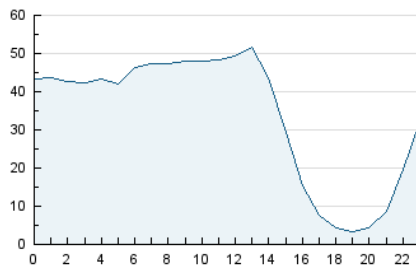

2. Secciones (Nacional)

	PAGINAS	%
HOME	97.842	9.13 %
RESTO	974.195	90.87 %

3. Por día del mes (Nacional)

Día	N. únicos	Visitas	Páginas	Día	N. únicos	Visitas	Páginas	Día	N. únicos	Visitas	Páginas
1	32.671	34.888	42.487	11	25.169	27.584	37.346	21	21.780	24.345	33.295
2	29.573	31.730	39.764	12	20.282	22.348	31.161	22	19.574	21.632	28.592
3	26.195	28.849	38.485	13	22.922	25.345	35.276	23	24.707	27.074	34.946
4	31.485	34.149	44.872	14	20.671	22.167	29.206	24	25.367	27.963	37.964
5	24.921	27.009	36.259	15	22.326	24.392	30.681	25	23.685	26.082	35.164
6	38.511	41.760	53.448	16	21.653	23.536	30.809	26	24.523	27.459	36.893
7	35.145	38.353	49.169	17	23.061	25.372	33.919	27	24.559	27.235	36.355
8	26.526	28.849	36.587	18	26.397	29.303	40.029	28	24.914	27.086	35.663
9	29.357	31.873	42.564	19	24.414	26.641	35.367	29	20.420	21.984	28.584
10	31.745	34.211	45.515	20	20.963	23.104	31.637				

4. Gráficas (Nacional)

4.1 Por día de la semana (promedio)

N. únicos / Visitas (x 100)

Páginas (x 100)

4.2 Por franja horaria (promedio)

Visitas (x 1000)

Páginas (x 1000)

4.3 Por meses