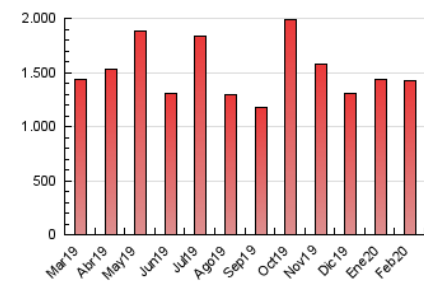

Páginas (x 1000)