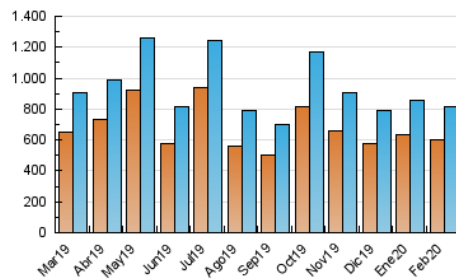

4.3 Por meses

N. únicos / Visitas (x 1000)