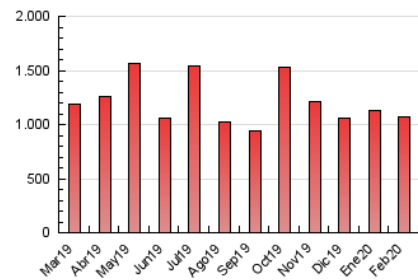

Páginas (x 1000)