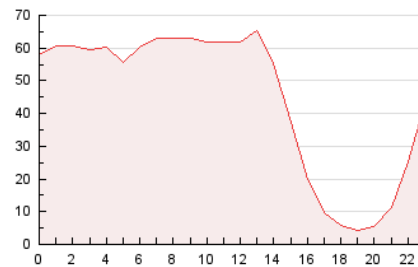

2. Secciones (Nacional)

	PAGINAS	%
HOME	97.842	9.13 %
RESTO	974.195	90.87 %

3. Por día del mes (Nacional)

Día	N. únicos	Visitas	Páginas	Día	N. únicos	Visitas	Páginas	Día	N. únicos	Visitas	Páginas
1	32.671	34.888	42.487	11	25.169	27.584	37.346	21	21.780	24.345	33.295
2	29.573	31.730	39.764	12	20.282	22.348	31.161	22	19.574	21.632	28.592
3	26.195	28.849	38.485	13	22.922	25.345	35.276	23	24.707	27.074	34.946
4	31.485	34.149	44.872	14	20.671	22.167	29.206	24	25.367	27.963	37.964
5	24.921	27.009	36.259	15	22.326	24.392	30.681	25	23.685	26.082	35.164
6	38.511	41.760	53.448	16	21.653	23.536	30.809	26	24.523	27.459	36.893
7	35.145	38.353	49.169	17	23.061	25.372	33.919	27	24.559	27.235	36.355
8	26.526	28.849	36.587	18	26.397	29.303	40.029	28	24.914	27.086	35.663
9	29.357	31.873	42.564	19	24.414	26.641	35.367	29	20.420	21.984	28.584
10	31.745	34.211	45.515	20	20.963	23.104	31.637				

4. Gráficas (Nacional)

4.1 Por día de la semana (promedio)

N. únicos / Visitas (x 100)

Páginas (x 100)

4.2 Por franja horaria (promedio)

Visitas (x 1000)

Páginas (x 1000)

4.3 Por meses