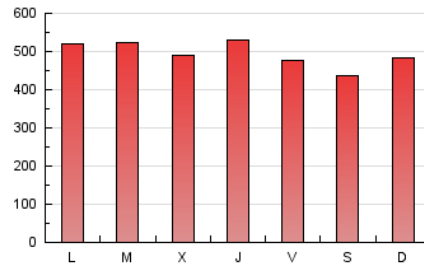

EL SALTO

1. Cifras totales y promedios (Nacional e Internacional)

MES - AÑO	NAVEGADORES UNICOS	VISITAS	PAGINAS
Febrero - 2020	848.668	1.118.310	1.426.380
PROMEDIO DIARIO	35.476	38.562	49.186
PROMEDIO LUNES-VIERNES	36.175	39.427	50.742
PROMEDIO SABADO-DOMINGO	33.921	36.641	45.727
PAGINAS / VISITAS	1,28		
DURACION MEDIA VISITAS	0:00:54		
DURACION MEDIA PAGINAS	0:03:17		

2. Secciones (Nacional e Internacional)

	PAGINAS	%
HOME	108.862	7.63 %
RESTO	1.317.518	92.37 %

3. Por día del mes (Nacional e Internacional)

Día	N. únicos	Visitas	Páginas	Día	N. únicos	Visitas	Páginas	Día	N. únicos	Visitas	Páginas
1	40.278	42.978	51.774	11	34.059	37.285	48.662	21	31.012	34.127	44.595
2	37.386	40.089	49.484	12	33.304	36.759	47.937	22	27.310	29.792	37.896
3	37.424	40.935	52.457	13	33.943	36.916	48.770	23	33.652	36.577	45.976
4	43.911	47.270	59.888	14	28.144	30.041	38.257	24	35.380	38.595	50.338
5	37.122	39.977	51.251	15	31.435	34.141	41.656	25	33.957	37.249	48.015
6	50.036	54.058	67.612	16	31.455	34.166	43.081	26	34.705	38.278	49.317
7	44.530	48.591	61.029	17	33.366	36.171	46.636	27	36.206	40.086	51.310
8	35.263	38.181	47.244	18	36.044	39.777	52.459	28	33.960	36.942	47.105
9	39.139	42.333	54.830	19	33.764	36.516	46.849	29	29.367	31.513	39.605
10	41.449	44.963	58.055	20	31.189	34.004	44.292				

4. Gráficas (Nacional e Internacional)

4.1 Por día de la semana (promedio)

N. únicos / Visitas (x 100)

Páginas (x 100)

4.2 Por franja horaria (promedio)

Visitas (x 1000)

Páginas (x 1000)

4.3 Por meses