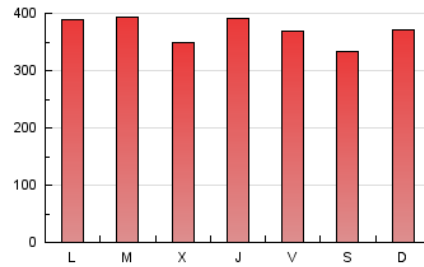

EL SALTO

1. Cifras totales y promedios (Nacional)

MES - AÑO	NAVEGADORES UNICOS	VISITAS	PAGINAS
Febrero - 2020	599.955	812.323	1.072.037
PROMEDIO DIARIO	25.638	28.011	36.967
PROMEDIO LUNES-VIERNES	25.835	28.318	37.851
PROMEDIO SABADO-DOMINGO	25.201	27.329	35.002
PAGINAS / VISITAS	1,32		
DURACION MEDIA VISITAS	0:00:58		
DURACION MEDIA PAGINAS	0:03:02		

2. Secciones (Nacional)

	PAGINAS	%
HOME	97.842	9.13 %
RESTO	974.195	90.87 %

3. Por día del mes (Nacional)

Día	N. únicos	Visitas	Páginas	Día	N. únicos	Visitas	Páginas	Día	N. únicos	Visitas	Páginas
1	32.671	34.888	42.487	11	25.169	27.584	37.346	21	21.780	24.345	33.295
2	29.573	31.730	39.764	12	20.282	22.348	31.161	22	19.574	21.632	28.592
3	26.195	28.849	38.485	13	22.922	25.345	35.276	23	24.707	27.074	34.946
4	31.485	34.149	44.872	14	20.671	22.167	29.206	24	25.367	27.963	37.964
5	24.921	27.009	36.259	15	22.326	24.392	30.681	25	23.685	26.082	35.164
6	38.511	41.760	53.448	16	21.653	23.536	30.809	26	24.523	27.459	36.893
7	35.145	38.353	49.169	17	23.061	25.372	33.919	27	24.559	27.235	36.355
8	26.526	28.849	36.587	18	26.397	29.303	40.029	28	24.914	27.086	35.663
9	29.357	31.873	42.564	19	24.414	26.641	35.367	29	20.420	21.984	28.584
10	31.745	34.211	45.515	20	20.963	23.104	31.637				

4. Gráficas (Nacional)

4.1 Por día de la semana (promedio)

N. únicos / Visitas (x 100)

Páginas (x 100)

4.2 Por franja horaria (promedio)

Visitas (x 1000)

Páginas (x 1000)

4.3 Por meses