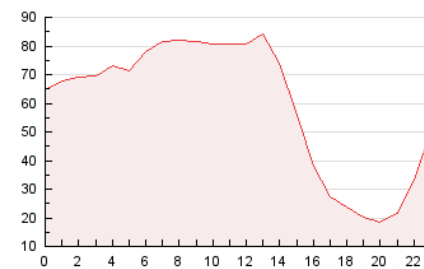

2. Secciones (Nacional e Internacional)

	PAGINAS	%
HOME	108.862	7.63 %
RESTO	1.317.518	92.37 %

3. Por día del mes (Nacional e Internacional)

Día	N. únicos	Visitas	Páginas	Día	N. únicos	Visitas	Páginas	Día	N. únicos	Visitas	Páginas
1	40.278	42.978	51.774	11	34.059	37.285	48.662	21	31.012	34.127	44.595
2	37.386	40.089	49.484	12	33.304	36.759	47.937	22	27.310	29.792	37.896
3	37.424	40.935	52.457	13	33.943	36.916	48.770	23	33.652	36.577	45.976
4	43.911	47.270	59.888	14	28.144	30.041	38.257	24	35.380	38.595	50.338
5	37.122	39.977	51.251	15	31.435	34.141	41.656	25	33.957	37.249	48.015
6	50.036	54.058	67.612	16	31.455	34.166	43.081	26	34.705	38.278	49.317
7	44.530	48.591	61.029	17	33.366	36.171	46.636	27	36.206	40.086	51.310
8	35.263	38.181	47.244	18	36.044	39.777	52.459	28	33.960	36.942	47.105
9	39.139	42.333	54.830	19	33.764	36.516	46.849	29	29.367	31.513	39.605
10	41.449	44.963	58.055	20	31.189	34.004	44.292				

4. Gráficas (Nacional e Internacional)

4.1 Por día de la semana (promedio)

N. únicos / Visitas (x 100)

Páginas (x 100)

4.2 Por franja horaria (promedio)

Visitas (x 1000)

Páginas (x 1000)

4.3 Por meses