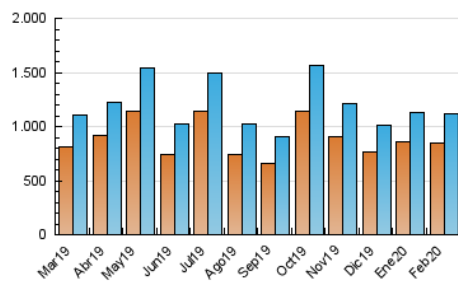

4.3 Por meses

N. únicos / Visitas (x 1000)