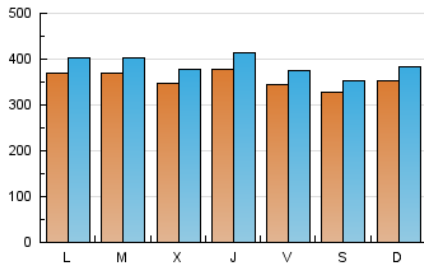

EL SALTO

1. Cifras totales y promedios (Nacional e Internacional)

MES - AÑO	NAVEGADORES UNICOS	VISITAS	PAGINAS
Febrero - 2020	848.668	1.118.310	1.426.380
PROMEDIO DIARIO	35.476	38.562	49.186
PROMEDIO LUNES-VIERNES	36.175	39.427	50.742
PROMEDIO SABADO-DOMINGO	33.921	36.641	45.727
PAGINAS / VISITAS	1,28		
DURACION MEDIA VISITAS	0:00:54		
DURACION MEDIA PAGINAS	0:03:17		

2. Secciones (Nacional e Internacional)

	PAGINAS	%
HOME	108.862	7.63 %
RESTO	1.317.518	92.37 %

3. Por día del mes (Nacional e Internacional)

Día	N. únicos	Visitas	Páginas	Día	N. únicos	Visitas	Páginas	Día	N. únicos	Visitas	Páginas
1	40.278	42.978	51.774	11	34.059	37.285	48.662	21	31.012	34.127	44.595
2	37.386	40.089	49.484	12	33.304	36.759	47.937	22	27.310	29.792	37.896
3	37.424	40.935	52.457	13	33.943	36.916	48.770	23	33.652	36.577	45.976
4	43.911	47.270	59.888	14	28.144	30.041	38.257	24	35.380	38.595	50.338
5	37.122	39.977	51.251	15	31.435	34.141	41.656	25	33.957	37.249	48.015
6	50.036	54.058	67.612	16	31.455	34.166	43.081	26	34.705	38.278	49.317
7	44.530	48.591	61.029	17	33.366	36.171	46.636	27	36.206	40.086	51.310
8	35.263	38.181	47.244	18	36.044	39.777	52.459	28	33.960	36.942	47.105
9	39.139	42.333	54.830	19	33.764	36.516	46.849	29	29.367	31.513	39.605
10	41.449	44.963	58.055	20	31.189	34.004	44.292				

4. Gráficas (Nacional e Internacional)

4.1 Por día de la semana (promedio)

N. únicos / Visitas (x 100)

Páginas (x 100)

4.2 Por franja horaria (promedio)

Visitas (x 1000)

Páginas (x 1000)

4.3 Por meses