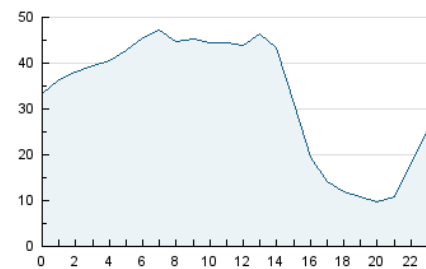

2. Secciones (Nacional e Internacional)

	PAGINAS	%
HOME	100.777	9.75 %
RESTO	932.428	90.25 %

3. Por día del mes (Nacional e Internacional)

Día	N. únicos	Visitas	Páginas	Día	N. únicos	Visitas	Páginas	Día	N. únicos	Visitas	Páginas
1	27.453	29.890	39.328	11	24.105	26.892	36.062	21	25.559	28.497	37.690
2	21.044	22.718	28.769	12	26.837	30.193	40.189	22	28.659	31.219	40.328
3	22.571	24.925	32.402	13	22.960	25.291	34.429	23	23.613	25.631	31.847
4	28.669	31.413	40.616	14	24.594	26.852	35.183	24	25.455	27.792	35.554
5	24.673	27.095	36.456	15	28.071	30.575	40.151	25	25.159	28.365	38.744
6	27.021	29.563	39.480	16	19.815	21.767	28.676	26	26.532	29.228	38.585
7	23.324	25.947	35.662	17	24.586	27.443	36.460	27	31.979	35.092	44.186
8	22.889	24.999	33.889	18	29.944	33.213	43.157	28	23.587	26.384	35.123
9	19.988	21.811	28.411	19	30.996	33.996	43.701				
10	22.013	24.013	32.029	20	34.922	37.456	46.098				

4. Gráficas (Nacional e Internacional)

4.1 Por día de la semana (promedio)

N. únicos / Visitas (x 100)

Páginas (x 100)

4.2 Por franja horaria (promedio)

Visitas (x 1000)

Páginas (x 1000)

4.3 Por meses