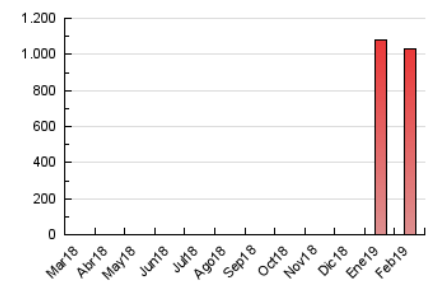

Páginas (x 1000)