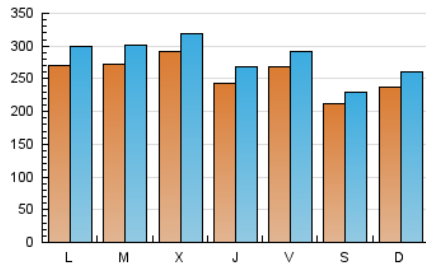

EL SALTO
 PAÍS VALENCIÀ

1. Cifras totales y promedios (Nacional e Internacional)

MES - AÑO	NAVEGADORES UNICOS	VISITAS	PAGINAS
Febrero - 2019	575.885	788.260	1.033.205
PROMEDIO DIARIO	25.608	28.152	36.900
PROMEDIO LUNES-VIERNES	26.897	29.608	38.953
PROMEDIO SABADO-DOMINGO	22.386	24.513	31.769
PAGINAS / VISITAS	1,31		
DURACION MEDIA VISITAS	0:01:00		
DURACION MEDIA PAGINAS	0:03:12		

2. Secciones (Nacional e Internacional)

	PAGINAS	%
HOME	100.777	9.75 %
RESTO	932.428	90.25 %

3. Por día del mes (Nacional e Internacional)

Día	N. únicos	Visitas	Páginas	Día	N. únicos	Visitas	Páginas	Día	N. únicos	Visitas	Páginas
1	27.453	29.890	39.328	11	24.105	26.892	36.062	21	25.559	28.497	37.690
2	21.044	22.718	28.769	12	26.837	30.193	40.189	22	28.659	31.219	40.328
3	22.571	24.925	32.402	13	22.960	25.291	34.429	23	23.613	25.631	31.847
4	28.669	31.413	40.616	14	24.594	26.852	35.183	24	25.455	27.792	35.554
5	24.673	27.095	36.456	15	28.071	30.575	40.151	25	25.159	28.365	38.744
6	27.021	29.563	39.480	16	19.815	21.767	28.676	26	26.532	29.228	38.585
7	23.324	25.947	35.662	17	24.586	27.443	36.460	27	31.979	35.092	44.186
8	22.889	24.999	33.889	18	29.944	33.213	43.157	28	23.587	26.384	35.123
9	19.988	21.811	28.411	19	30.996	33.996	43.701				
10	22.013	24.013	32.029	20	34.922	37.456	46.098				

4. Gráficas (Nacional e Internacional)

4.1 Por día de la semana (promedio)

N. únicos / Visitas (x 100)

Páginas (x 100)

4.2 Por franja horaria (promedio)

Visitas (x 1000)

Páginas (x 1000)

4.3 Por meses