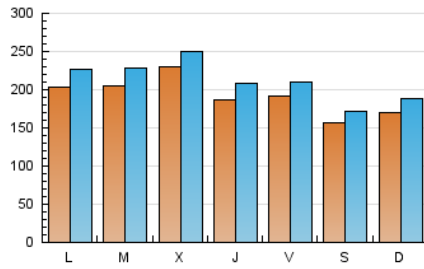

EL SALTO
 PAÍS VALENCIÀ

1. Cifras totales y promedios (Nacional)

MES - AÑO	NAVEGADORES UNICOS	VISITAS	PAGINAS
Febrero - 2019	413.499	593.680	804.933
PROMEDIO DIARIO	19.186	21.203	28.748
PROMEDIO LUNES-VIERNES	20.314	22.488	30.598
PROMEDIO SABADO-DOMINGO	16.368	17.990	24.122
PAGINAS / VISITAS	1,36		
DURACION MEDIA VISITAS	0:01:05		
DURACION MEDIA PAGINAS	0:03:02		

2. Secciones (Nacional)

	PAGINAS	%
HOME	90.206	11.21 %
RESTO	714.727	88.79 %

3. Por día del mes (Nacional)

Día	N. únicos	Visitas	Páginas	Día	N. únicos	Visitas	Páginas	Día	N. únicos	Visitas	Páginas
1	15.944	17.677	25.498	11	19.260	21.596	29.707	21	20.123	22.303	30.391
2	13.900	15.080	20.033	12	21.986	24.678	33.450	22	23.062	25.131	33.188
3	16.324	18.177	24.512	13	18.587	20.544	28.561	23	18.422	19.991	25.171
4	22.261	24.578	32.635	14	17.669	19.578	26.770	24	18.316	19.990	26.387
5	17.514	19.381	27.415	15	19.396	21.401	29.754	25	18.847	21.492	30.598
6	21.421	23.525	32.172	16	14.453	16.048	22.063	26	17.795	20.118	28.010
7	18.829	21.077	29.895	17	16.461	18.443	26.027	27	23.358	25.773	33.250
8	18.047	19.832	27.687	18	21.105	23.290	31.521	28	18.344	20.507	28.111
9	15.912	17.385	23.112	19	24.416	26.952	35.489				
10	17.153	18.805	25.669	20	28.306	30.328	37.857				

4. Gráficas (Nacional)

4.1 Por día de la semana (promedio)

N. únicos / Visitas (x 100)

Páginas (x 100)

4.2 Por franja horaria (promedio)

Visitas (x 1000)

Páginas (x 1000)

4.3 Por meses