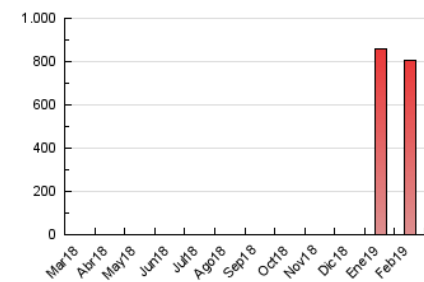

Páginas (x 1000)