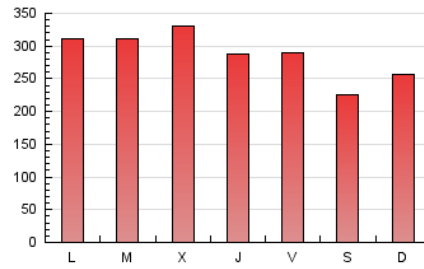

EL SALTO
 PAÍS VALENCIÀ

1. Cifras totales y promedios (Nacional)

MES - AÑO	NAVEGADORES UNICOS	VISITAS	PAGINAS
Febrero - 2019	413.499	593.680	804.933
PROMEDIO DIARIO	19.186	21.203	28.748
PROMEDIO LUNES-VIERNES	20.314	22.488	30.598
PROMEDIO SABADO-DOMINGO	16.368	17.990	24.122
PAGINAS / VISITAS	1,36		
DURACION MEDIA VISITAS	0:01:05		
DURACION MEDIA PAGINAS	0:03:02		

2. Secciones (Nacional)

	PAGINAS	%
HOME	90.206	11.21 %
RESTO	714.727	88.79 %

3. Por día del mes (Nacional)

Día	N. únicos	Visitas	Páginas	Día	N. únicos	Visitas	Páginas	Día	N. únicos	Visitas	Páginas
1	15.944	17.677	25.498	11	19.260	21.596	29.707	21	20.123	22.303	30.391
2	13.900	15.080	20.033	12	21.986	24.678	33.450	22	23.062	25.131	33.188
3	16.324	18.177	24.512	13	18.587	20.544	28.561	23	18.422	19.991	25.171
4	22.261	24.578	32.635	14	17.669	19.578	26.770	24	18.316	19.990	26.387
5	17.514	19.381	27.415	15	19.396	21.401	29.754	25	18.847	21.492	30.598
6	21.421	23.525	32.172	16	14.453	16.048	22.063	26	17.795	20.118	28.010
7	18.829	21.077	29.895	17	16.461	18.443	26.027	27	23.358	25.773	33.250
8	18.047	19.832	27.687	18	21.105	23.290	31.521	28	18.344	20.507	28.111
9	15.912	17.385	23.112	19	24.416	26.952	35.489				
10	17.153	18.805	25.669	20	28.306	30.328	37.857				

4. Gráficas (Nacional)

4.1 Por día de la semana (promedio)

N. únicos / Visitas (x 100)

Páginas (x 100)

4.2 Por franja horaria (promedio)

Visitas (x 1000)

Páginas (x 1000)

4.3 Por meses