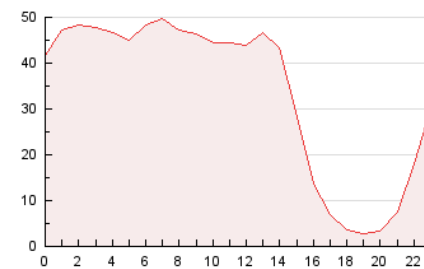

2. Secciones (Nacional)

	PAGINAS	%
HOME	90.206	11.21 %
RESTO	714.727	88.79 %

3. Por día del mes (Nacional)

Día	N. únicos	Visitas	Páginas	Día	N. únicos	Visitas	Páginas	Día	N. únicos	Visitas	Páginas
1	15.944	17.677	25.498	11	19.260	21.596	29.707	21	20.123	22.303	30.391
2	13.900	15.080	20.033	12	21.986	24.678	33.450	22	23.062	25.131	33.188
3	16.324	18.177	24.512	13	18.587	20.544	28.561	23	18.422	19.991	25.171
4	22.261	24.578	32.635	14	17.669	19.578	26.770	24	18.316	19.990	26.387
5	17.514	19.381	27.415	15	19.396	21.401	29.754	25	18.847	21.492	30.598
6	21.421	23.525	32.172	16	14.453	16.048	22.063	26	17.795	20.118	28.010
7	18.829	21.077	29.895	17	16.461	18.443	26.027	27	23.358	25.773	33.250
8	18.047	19.832	27.687	18	21.105	23.290	31.521	28	18.344	20.507	28.111
9	15.912	17.385	23.112	19	24.416	26.952	35.489				
10	17.153	18.805	25.669	20	28.306	30.328	37.857				

4. Gráficas (Nacional)

4.1 Por día de la semana (promedio)

N. únicos / Visitas (x 100)

Páginas (x 100)

4.2 Por franja horaria (promedio)

Visitas (x 1000)

Páginas (x 1000)

4.3 Por meses