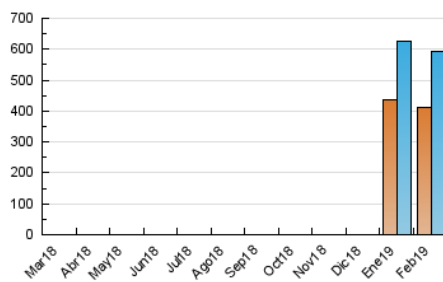

4.3 Por meses

N. únicos / Visitas (x 1000)