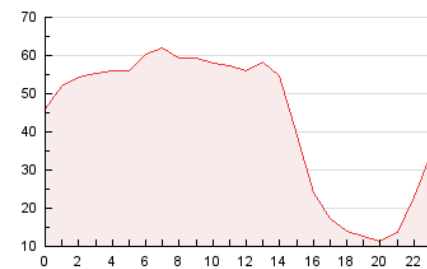

2. Secciones (Nacional e Internacional)

	PAGINAS	%
HOME	100.777	9.75 %
RESTO	932.428	90.25 %

3. Por día del mes (Nacional e Internacional)

Día	N. únicos	Visitas	Páginas	Día	N. únicos	Visitas	Páginas	Día	N. únicos	Visitas	Páginas
1	27.453	29.890	39.328	11	24.105	26.892	36.062	21	25.559	28.497	37.690
2	21.044	22.718	28.769	12	26.837	30.193	40.189	22	28.659	31.219	40.328
3	22.571	24.925	32.402	13	22.960	25.291	34.429	23	23.613	25.631	31.847
4	28.669	31.413	40.616	14	24.594	26.852	35.183	24	25.455	27.792	35.554
5	24.673	27.095	36.456	15	28.071	30.575	40.151	25	25.159	28.365	38.744
6	27.021	29.563	39.480	16	19.815	21.767	28.676	26	26.532	29.228	38.585
7	23.324	25.947	35.662	17	24.586	27.443	36.460	27	31.979	35.092	44.186
8	22.889	24.999	33.889	18	29.944	33.213	43.157	28	23.587	26.384	35.123
9	19.988	21.811	28.411	19	30.996	33.996	43.701				
10	22.013	24.013	32.029	20	34.922	37.456	46.098				

4. Gráficas (Nacional e Internacional)

4.1 Por día de la semana (promedio)

N. únicos / Visitas (x 100)

Páginas (x 100)

4.2 Por franja horaria (promedio)

Visitas (x 1000)

Páginas (x 1000)

4.3 Por meses