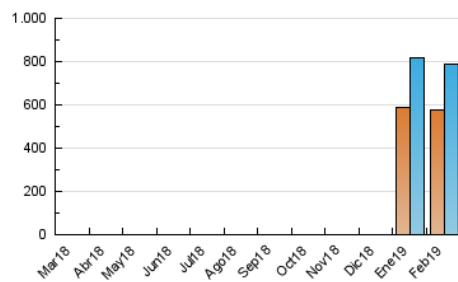

4.3 Por meses

N. únicos / Visitas (x 1000)