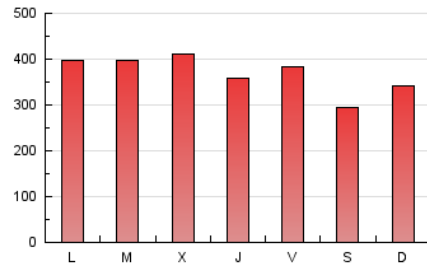

EL SALTO
 PAÍS VALENCIÀ

1. Cifras totales y promedios (Nacional e Internacional)

MES - AÑO	NAVEGADORES UNICOS	VISITAS	PAGINAS
Febrero - 2019	575.885	788.260	1.033.205
PROMEDIO DIARIO	25.608	28.152	36.900
PROMEDIO LUNES-VIERNES	26.897	29.608	38.953
PROMEDIO SABADO-DOMINGO	22.386	24.513	31.769
PAGINAS / VISITAS	1,31		
DURACION MEDIA VISITAS	0:01:00		
DURACION MEDIA PAGINAS	0:03:12		

2. Secciones (Nacional e Internacional)

	PAGINAS	%
HOME	100.777	9.75 %
RESTO	932.428	90.25 %

3. Por día del mes (Nacional e Internacional)

Día	N. únicos	Visitas	Páginas	Día	N. únicos	Visitas	Páginas	Día	N. únicos	Visitas	Páginas
1	27.453	29.890	39.328	11	24.105	26.892	36.062	21	25.559	28.497	37.690
2	21.044	22.718	28.769	12	26.837	30.193	40.189	22	28.659	31.219	40.328
3	22.571	24.925	32.402	13	22.960	25.291	34.429	23	23.613	25.631	31.847
4	28.669	31.413	40.616	14	24.594	26.852	35.183	24	25.455	27.792	35.554
5	24.673	27.095	36.456	15	28.071	30.575	40.151	25	25.159	28.365	38.744
6	27.021	29.563	39.480	16	19.815	21.767	28.676	26	26.532	29.228	38.585
7	23.324	25.947	35.662	17	24.586	27.443	36.460	27	31.979	35.092	44.186
8	22.889	24.999	33.889	18	29.944	33.213	43.157	28	23.587	26.384	35.123
9	19.988	21.811	28.411	19	30.996	33.996	43.701				
10	22.013	24.013	32.029	20	34.922	37.456	46.098				

4. Gráficas (Nacional e Internacional)

4.1 Por día de la semana (promedio)

N. únicos / Visitas (x 100)

Páginas (x 100)

4.2 Por franja horaria (promedio)

Visitas (x 1000)

Páginas (x 1000)

4.3 Por meses