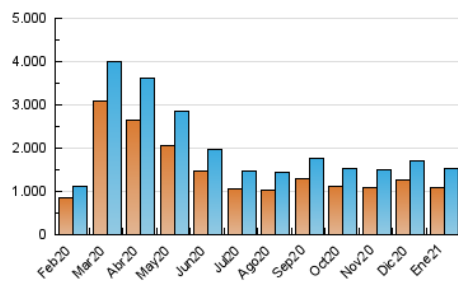

4.3 Por meses

N. únicos / Visitas (x 1000)