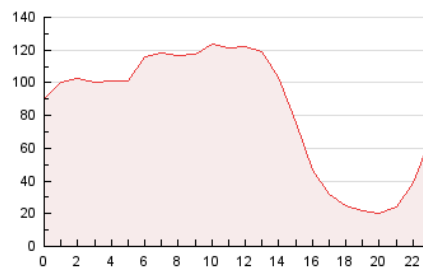

EL SALTO

1. Cifras totales y promedios (Nacional e Internacional)

MES - AÑO	NAVEGADORES UNICOS	VISITAS	PAGINAS
Enero - 2021	1.097.162	1.531.490	1.997.129
PROMEDIO DIARIO	45.063	49.403	64.424
PROMEDIO LUNES-VIERNES	44.376	48.808	64.177
PROMEDIO SABADO-DOMINGO	46.505	50.651	64.942
PAGINAS / VISITAS	1,30		
DURACION MEDIA VISITAS	0:01:02		
DURACION MEDIA PAGINAS	0:03:24		

2. Secciones (Nacional e Internacional)

	PAGINAS	%
HOME	187.697	9.40 %
RESTO	1.809.432	90.60 %

3. Por día del mes (Nacional e Internacional)

Día	N. únicos	Visitas	Páginas	Día	N. únicos	Visitas	Páginas	Día	N. únicos	Visitas	Páginas
1	19.748	21.571	28.783	11	38.537	42.545	56.070	21	38.690	43.286	58.835
2	28.914	31.638	41.492	12	51.462	56.590	72.037	22	42.849	47.141	64.678
3	32.881	36.077	47.729	13	49.906	54.473	69.600	23	41.833	45.835	60.636
4	41.967	45.297	59.019	14	44.586	48.985	64.977	24	39.495	43.272	57.431
5	51.170	55.266	70.117	15	54.978	59.900	78.697	25	44.413	49.031	66.015
6	36.927	40.231	52.519	16	43.179	48.095	63.858	26	42.867	47.084	63.378
7	39.790	44.242	60.034	17	39.504	44.117	59.191	27	56.662	62.916	80.873
8	33.023	36.782	50.738	18	51.570	56.175	73.054	28	52.112	57.260	73.899
9	33.570	37.154	48.840	19	59.145	64.798	81.848	29	36.958	41.302	55.561
10	46.767	50.660	64.439	20	44.537	50.103	66.977	30	42.055	46.563	61.833
								31	116.847	123.101	143.971

4. Gráficas (Nacional e Internacional)

4.1 Por día de la semana (promedio)

N. únicos / Visitas (x 100)

Páginas (x 100)

4.2 Por franja horaria (promedio)

Visitas (x 1000)

Páginas (x 1000)

4.3 Por meses