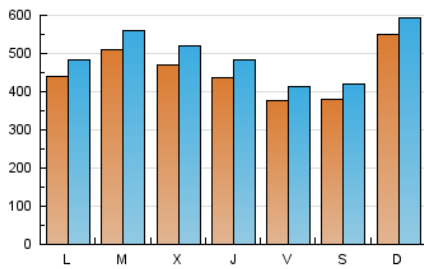

EL SALTO

1. Cifras totales y promedios (Nacional e Internacional)

MES - AÑO	NAVEGADORES UNICOS	VISITAS	PAGINAS
Enero - 2021	1.097.162	1.531.490	1.997.129
PROMEDIO DIARIO	45.063	49.403	64.424
PROMEDIO LUNES-VIERNES	44.376	48.808	64.177
PROMEDIO SABADO-DOMINGO	46.505	50.651	64.942
PAGINAS / VISITAS	1,30		
DURACION MEDIA VISITAS	0:01:02		
DURACION MEDIA PAGINAS	0:03:24		

2. Secciones (Nacional e Internacional)

	PAGINAS	%
HOME	187.697	9.40 %
RESTO	1.809.432	90.60 %

3. Por día del mes (Nacional e Internacional)

Día	N. únicos	Visitas	Páginas	Día	N. únicos	Visitas	Páginas	Día	N. únicos	Visitas	Páginas
1	19.748	21.571	28.783	11	38.537	42.545	56.070	21	38.690	43.286	58.835
2	28.914	31.638	41.492	12	51.462	56.590	72.037	22	42.849	47.141	64.678
3	32.881	36.077	47.729	13	49.906	54.473	69.600	23	41.833	45.835	60.636
4	41.967	45.297	59.019	14	44.586	48.985	64.977	24	39.495	43.272	57.431
5	51.170	55.266	70.117	15	54.978	59.900	78.697	25	44.413	49.031	66.015
6	36.927	40.231	52.519	16	43.179	48.095	63.858	26	42.867	47.084	63.378
7	39.790	44.242	60.034	17	39.504	44.117	59.191	27	56.662	62.916	80.873
8	33.023	36.782	50.738	18	51.570	56.175	73.054	28	52.112	57.260	73.899
9	33.570	37.154	48.840	19	59.145	64.798	81.848	29	36.958	41.302	55.561
10	46.767	50.660	64.439	20	44.537	50.103	66.977	30	42.055	46.563	61.833
								31	116.847	123.101	143.971

4. Gráficas (Nacional e Internacional)

4.1 Por día de la semana (promedio)

N. únicos / Visitas (x 100)

Páginas (x 100)

4.2 Por franja horaria (promedio)

Visitas (x 1000)

Páginas (x 1000)

4.3 Por meses