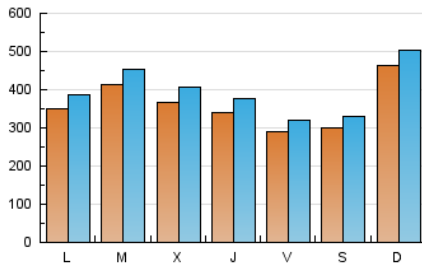

EL SALTO

1. Cifras totales y promedios (Nacional)

MES - AÑO	NAVEGADORES UNICOS	VISITAS	PAGINAS
Enero - 2021	851.611	1.227.112	1.636.048
PROMEDIO DIARIO	35.998	39.584	52.776
PROMEDIO LUNES-VIERNES	34.950	38.549	52.020
PROMEDIO SABADO-DOMINGO	38.199	41.759	54.363
PAGINAS / VISITAS	1,33		
DURACION MEDIA VISITAS	0:01:05		
DURACION MEDIA PAGINAS	0:03:16		

2. Secciones (Nacional)

	PAGINAS	%
HOME	167.721	10.25 %
RESTO	1.468.327	89.75 %

3. Por día del mes (Nacional)

Día	N. únicos	Visitas	Páginas	Día	N. únicos	Visitas	Páginas	Día	N. únicos	Visitas	Páginas
1	14.856	16.362	22.559	11	29.588	32.832	44.581	21	28.467	32.133	45.470
2	22.902	25.118	33.833	12	42.448	46.479	60.207	22	33.111	36.702	52.086
3	26.097	28.769	39.028	13	40.581	44.038	57.350	23	33.779	37.096	50.129
4	34.326	37.081	49.112	14	35.884	39.294	53.624	24	30.762	34.052	46.398
5	42.332	45.875	59.062	15	44.402	48.748	65.500	25	34.660	38.599	53.569
6	28.940	31.711	42.515	16	34.628	38.484	52.479	26	32.405	36.029	50.223
7	31.007	34.206	48.027	17	30.751	34.658	47.840	27	43.552	48.332	63.948
8	23.907	26.775	38.686	18	41.787	45.719	60.601	28	40.994	45.485	60.099
9	24.898	27.679	37.767	19	48.614	53.266	68.272	29	27.974	31.297	43.636
10	38.187	41.483	53.554	20	34.123	38.561	53.295	30	33.590	37.237	50.716
								31	106.398	113.012	131.882

4. Gráficas (Nacional)

4.1 Por día de la semana (promedio)

N. únicos / Visitas (x 100)

Páginas (x 100)

4.2 Por franja horaria (promedio)

Visitas (x 1000)

Páginas (x 1000)

4.3 Por meses