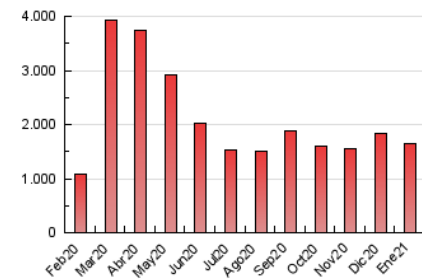

EL SALTO

1. Cifras totales y promedios (Nacional)

MES - AÑO	NAVEGADORES UNICOS	VISITAS	PAGINAS
Enero - 2021	851.611	1.227.112	1.636.048
PROMEDIO DIARIO	35.998	39.584	52.776
PROMEDIO LUNES-VIERNES	34.950	38.549	52.020
PROMEDIO SABADO-DOMINGO	38.199	41.759	54.363
PAGINAS / VISITAS	1,33		
DURACION MEDIA VISITAS	0:01:05		
DURACION MEDIA PAGINAS	0:03:16		

2. Secciones (Nacional)

	PAGINAS	%
HOME	167.721	10.25 %
RESTO	1.468.327	89.75 %

3. Por día del mes (Nacional)

Día	N. únicos	Visitas	Páginas	Día	N. únicos	Visitas	Páginas	Día	N. únicos	Visitas	Páginas
1	14.856	16.362	22.559	11	29.588	32.832	44.581	21	28.467	32.133	45.470
2	22.902	25.118	33.833	12	42.448	46.479	60.207	22	33.111	36.702	52.086
3	26.097	28.769	39.028	13	40.581	44.038	57.350	23	33.779	37.096	50.129
4	34.326	37.081	49.112	14	35.884	39.294	53.624	24	30.762	34.052	46.398
5	42.332	45.875	59.062	15	44.402	48.748	65.500	25	34.660	38.599	53.569
6	28.940	31.711	42.515	16	34.628	38.484	52.479	26	32.405	36.029	50.223
7	31.007	34.206	48.027	17	30.751	34.658	47.840	27	43.552	48.332	63.948
8	23.907	26.775	38.686	18	41.787	45.719	60.601	28	40.994	45.485	60.099
9	24.898	27.679	37.767	19	48.614	53.266	68.272	29	27.974	31.297	43.636
10	38.187	41.483	53.554	20	34.123	38.561	53.295	30	33.590	37.237	50.716
								31	106.398	113.012	131.882

4. Gráficas (Nacional)

4.1 Por día de la semana (promedio)

N. únicos / Visitas (x 100)

Páginas (x 100)

4.2 Por franja horaria (promedio)

Visitas (x 1000)

Páginas (x 1000)

4.3 Por meses

N. únicos / Visitas (x 1000)

Páginas (x 1000)

5. Observaciones

Este Medio Electrónico de Comunicación ha sido medido por la herramienta Google Analytics de Google

6. Definiciones básicas (Para más información ver Normas Técnicas para el Control de los Medios Electrónicos de Comunicación)