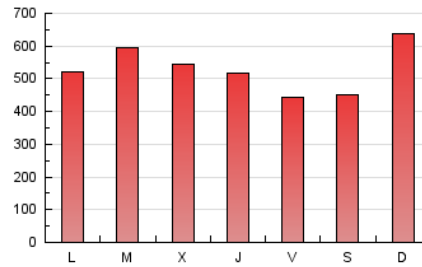

EL SALTO

1. Cifras totales y promedios (Nacional)

MES - AÑO	NAVEGADORES UNICOS	VISITAS	PAGINAS
Enero - 2021	851.611	1.227.112	1.636.048
PROMEDIO DIARIO	35.998	39.584	52.776
PROMEDIO LUNES-VIERNES	34.950	38.549	52.020
PROMEDIO SABADO-DOMINGO	38.199	41.759	54.363
PAGINAS / VISITAS	1,33		
DURACION MEDIA VISITAS	0:01:05		
DURACION MEDIA PAGINAS	0:03:16		

2. Secciones (Nacional)

	PAGINAS	%
HOME	167.721	10.25 %
RESTO	1.468.327	89.75 %

3. Por día del mes (Nacional)

Día	N. únicos	Visitas	Páginas	Día	N. únicos	Visitas	Páginas	Día	N. únicos	Visitas	Páginas
1	14.856	16.362	22.559	11	29.588	32.832	44.581	21	28.467	32.133	45.470
2	22.902	25.118	33.833	12	42.448	46.479	60.207	22	33.111	36.702	52.086
3	26.097	28.769	39.028	13	40.581	44.038	57.350	23	33.779	37.096	50.129
4	34.326	37.081	49.112	14	35.884	39.294	53.624	24	30.762	34.052	46.398
5	42.332	45.875	59.062	15	44.402	48.748	65.500	25	34.660	38.599	53.569
6	28.940	31.711	42.515	16	34.628	38.484	52.479	26	32.405	36.029	50.223
7	31.007	34.206	48.027	17	30.751	34.658	47.840	27	43.552	48.332	63.948
8	23.907	26.775	38.686	18	41.787	45.719	60.601	28	40.994	45.485	60.099
9	24.898	27.679	37.767	19	48.614	53.266	68.272	29	27.974	31.297	43.636
10	38.187	41.483	53.554	20	34.123	38.561	53.295	30	33.590	37.237	50.716
								31	106.398	113.012	131.882

4. Gráficas (Nacional)

4.1 Por día de la semana (promedio)

N. únicos / Visitas (x 100)

Páginas (x 100)

4.2 Por franja horaria (promedio)

Visitas (x 1000)

Páginas (x 1000)

4.3 Por meses