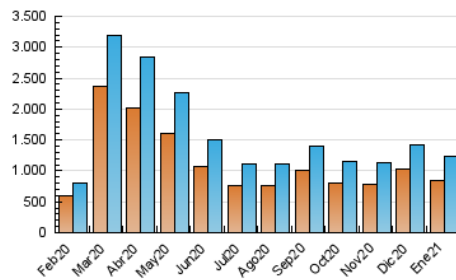

4.3 Por meses

N. únicos / Visitas (x 1000)