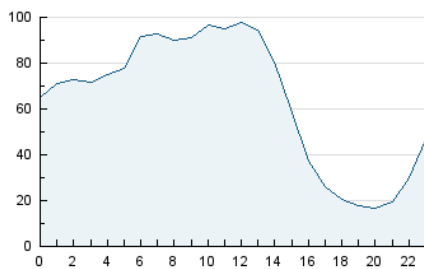

EL SALTO

1. Cifras totales y promedios (Nacional e Internacional)

MES - AÑO	NAVEGADORES UNICOS	VISITAS	PAGINAS
Enero - 2021	1.097.162	1.531.490	1.997.129
PROMEDIO DIARIO	45.063	49.403	64.424
PROMEDIO LUNES-VIERNES	44.376	48.808	64.177
PROMEDIO SABADO-DOMINGO	46.505	50.651	64.942
PAGINAS / VISITAS	1,30		
DURACION MEDIA VISITAS	0:01:02		
DURACION MEDIA PAGINAS	0:03:24		

2. Secciones (Nacional e Internacional)

	PAGINAS	%
HOME	187.697	9.40 %
RESTO	1.809.432	90.60 %

3. Por día del mes (Nacional e Internacional)

Día	N. únicos	Visitas	Páginas	Día	N. únicos	Visitas	Páginas	Día	N. únicos	Visitas	Páginas
1	19.748	21.571	28.783	11	38.537	42.545	56.070	21	38.690	43.286	58.835
2	28.914	31.638	41.492	12	51.462	56.590	72.037	22	42.849	47.141	64.678
3	32.881	36.077	47.729	13	49.906	54.473	69.600	23	41.833	45.835	60.636
4	41.967	45.297	59.019	14	44.586	48.985	64.977	24	39.495	43.272	57.431
5	51.170	55.266	70.117	15	54.978	59.900	78.697	25	44.413	49.031	66.015
6	36.927	40.231	52.519	16	43.179	48.095	63.858	26	42.867	47.084	63.378
7	39.790	44.242	60.034	17	39.504	44.117	59.191	27	56.662	62.916	80.873
8	33.023	36.782	50.738	18	51.570	56.175	73.054	28	52.112	57.260	73.899
9	33.570	37.154	48.840	19	59.145	64.798	81.848	29	36.958	41.302	55.561
10	46.767	50.660	64.439	20	44.537	50.103	66.977	30	42.055	46.563	61.833
								31	116.847	123.101	143.971

4. Gráficas (Nacional e Internacional)

4.1 Por día de la semana (promedio)

N. únicos / Visitas (x 100)

Páginas (x 100)

4.2 Por franja horaria (promedio)

Visitas (x 1000)

Páginas (x 1000)

4.3 Por meses