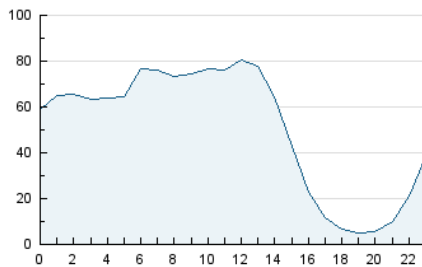

2. Secciones (Nacional)

	PAGINAS	%
HOME	167.721	10.25 %
RESTO	1.468.327	89.75 %

3. Por día del mes (Nacional)

Día	N. únicos	Visitas	Páginas	Día	N. únicos	Visitas	Páginas	Día	N. únicos	Visitas	Páginas
1	14.856	16.362	22.559	11	29.588	32.832	44.581	21	28.467	32.133	45.470
2	22.902	25.118	33.833	12	42.448	46.479	60.207	22	33.111	36.702	52.086
3	26.097	28.769	39.028	13	40.581	44.038	57.350	23	33.779	37.096	50.129
4	34.326	37.081	49.112	14	35.884	39.294	53.624	24	30.762	34.052	46.398
5	42.332	45.875	59.062	15	44.402	48.748	65.500	25	34.660	38.599	53.569
6	28.940	31.711	42.515	16	34.628	38.484	52.479	26	32.405	36.029	50.223
7	31.007	34.206	48.027	17	30.751	34.658	47.840	27	43.552	48.332	63.948
8	23.907	26.775	38.686	18	41.787	45.719	60.601	28	40.994	45.485	60.099
9	24.898	27.679	37.767	19	48.614	53.266	68.272	29	27.974	31.297	43.636
10	38.187	41.483	53.554	20	34.123	38.561	53.295	30	33.590	37.237	50.716
								31	106.398	113.012	131.882

4. Gráficas (Nacional)

4.1 Por día de la semana (promedio)

N. únicos / Visitas (x 100)

Páginas (x 100)

4.2 Por franja horaria (promedio)

Visitas (x 1000)

Páginas (x 1000)

4.3 Por meses