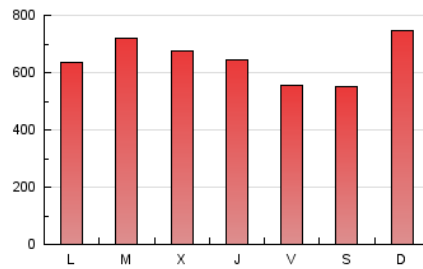

EL SALTO

1. Cifras totales y promedios (Nacional e Internacional)

MES - AÑO	NAVEGADORES UNICOS	VISITAS	PAGINAS
Enero - 2021	1.097.162	1.531.490	1.997.129
PROMEDIO DIARIO	45.063	49.403	64.424
PROMEDIO LUNES-VIERNES	44.376	48.808	64.177
PROMEDIO SABADO-DOMINGO	46.505	50.651	64.942
PAGINAS / VISITAS	1,30		
DURACION MEDIA VISITAS	0:01:02		
DURACION MEDIA PAGINAS	0:03:24		

2. Secciones (Nacional e Internacional)

	PAGINAS	%
HOME	187.697	9.40 %
RESTO	1.809.432	90.60 %

3. Por día del mes (Nacional e Internacional)

Día	N. únicos	Visitas	Páginas	Día	N. únicos	Visitas	Páginas	Día	N. únicos	Visitas	Páginas
1	19.748	21.571	28.783	11	38.537	42.545	56.070	21	38.690	43.286	58.835
2	28.914	31.638	41.492	12	51.462	56.590	72.037	22	42.849	47.141	64.678
3	32.881	36.077	47.729	13	49.906	54.473	69.600	23	41.833	45.835	60.636
4	41.967	45.297	59.019	14	44.586	48.985	64.977	24	39.495	43.272	57.431
5	51.170	55.266	70.117	15	54.978	59.900	78.697	25	44.413	49.031	66.015
6	36.927	40.231	52.519	16	43.179	48.095	63.858	26	42.867	47.084	63.378
7	39.790	44.242	60.034	17	39.504	44.117	59.191	27	56.662	62.916	80.873
8	33.023	36.782	50.738	18	51.570	56.175	73.054	28	52.112	57.260	73.899
9	33.570	37.154	48.840	19	59.145	64.798	81.848	29	36.958	41.302	55.561
10	46.767	50.660	64.439	20	44.537	50.103	66.977	30	42.055	46.563	61.833
								31	116.847	123.101	143.971

4. Gráficas (Nacional e Internacional)

4.1 Por día de la semana (promedio)

N. únicos / Visitas (x 100)

Páginas (x 100)

4.2 Por franja horaria (promedio)

Visitas (x 1000)

Páginas (x 1000)

4.3 Por meses