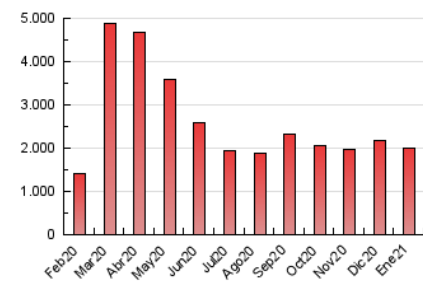

Páginas (x 1000)