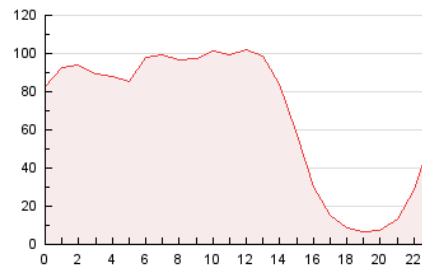

2. Secciones (Nacional)

	PAGINAS	%
HOME	167.721	10.25 %
RESTO	1.468.327	89.75 %

3. Por día del mes (Nacional)

Día	N. únicos	Visitas	Páginas	Día	N. únicos	Visitas	Páginas	Día	N. únicos	Visitas	Páginas
1	14.856	16.362	22.559	11	29.588	32.832	44.581	21	28.467	32.133	45.470
2	22.902	25.118	33.833	12	42.448	46.479	60.207	22	33.111	36.702	52.086
3	26.097	28.769	39.028	13	40.581	44.038	57.350	23	33.779	37.096	50.129
4	34.326	37.081	49.112	14	35.884	39.294	53.624	24	30.762	34.052	46.398
5	42.332	45.875	59.062	15	44.402	48.748	65.500	25	34.660	38.599	53.569
6	28.940	31.711	42.515	16	34.628	38.484	52.479	26	32.405	36.029	50.223
7	31.007	34.206	48.027	17	30.751	34.658	47.840	27	43.552	48.332	63.948
8	23.907	26.775	38.686	18	41.787	45.719	60.601	28	40.994	45.485	60.099
9	24.898	27.679	37.767	19	48.614	53.266	68.272	29	27.974	31.297	43.636
10	38.187	41.483	53.554	20	34.123	38.561	53.295	30	33.590	37.237	50.716
								31	106.398	113.012	131.882

4. Gráficas (Nacional)

4.1 Por día de la semana (promedio)

N. únicos / Visitas (x 100)

Páginas (x 100)

4.2 Por franja horaria (promedio)

Visitas (x 1000)

Páginas (x 1000)

4.3 Por meses