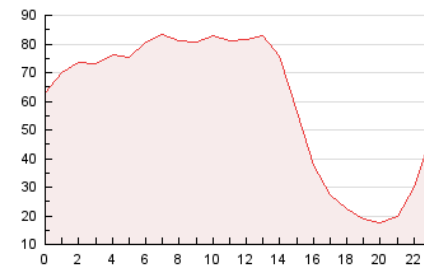

2. Secciones (Nacional e Internacional)

	PAGINAS	%
HOME	122.804	8.54 %
RESTO	1.314.865	91.46 %

3. Por día del mes (Nacional e Internacional)

Día	N. únicos	Visitas	Páginas	Día	N. únicos	Visitas	Páginas	Día	N. únicos	Visitas	Páginas
1	23.964	25.729	32.585	11	40.584	43.949	55.087	21	29.093	31.443	41.356
2	43.905	45.936	56.147	12	54.152	58.588	71.686	22	33.943	37.411	48.152
3	46.940	50.291	61.553	13	35.782	39.483	50.788	23	29.042	31.681	42.405
4	29.672	32.236	41.391	14	31.813	34.724	45.893	24	27.174	29.711	39.414
5	28.654	30.879	39.562	15	34.777	38.082	48.927	25	25.407	27.841	35.433
6	29.534	31.457	39.346	16	35.850	39.192	49.288	26	45.257	48.974	59.780
7	32.443	35.760	47.726	17	26.606	28.829	37.566	27	43.525	46.411	58.563
8	25.093	28.116	38.779	18	19.541	21.151	27.683	28	38.709	42.391	54.614
9	23.035	25.481	35.531	19	23.060	25.017	31.837	29	48.712	54.097	67.050
10	33.806	36.440	46.950	20	25.926	28.220	37.043	30	36.918	40.412	51.608
								31	31.290	33.917	43.926

4. Gráficas (Nacional e Internacional)

4.1 Por día de la semana (promedio)

N. únicos / Visitas (x 100)

Páginas (x 100)

4.2 Por franja horaria (promedio)

Visitas (x 1000)

Páginas (x 1000)

4.3 Por meses