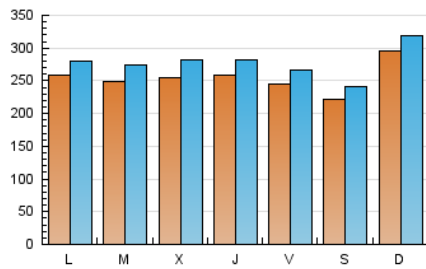

EL SALTO

1. Cifras totales y promedios (Nacional)

MES - AÑO	NAVEGADORES UNICOS	VISITAS	PAGINAS
Enero - 2020	633.890	859.647	1.129.794
PROMEDIO DIARIO	25.436	27.731	36.445
PROMEDIO LUNES-VIERNES	25.292	27.639	36.635
PROMEDIO SABADO-DOMINGO	25.852	27.995	35.897
PAGINAS / VISITAS	1,31		
DURACION MEDIA VISITAS	0:00:58		
DURACION MEDIA PAGINAS	0:03:06		

2. Secciones (Nacional)

	PAGINAS	%
HOME	110.399	9.77 %
RESTO	1.019.395	90.23 %

3. Por día del mes (Nacional)

Día	N. únicos	Visitas	Páginas	Día	N. únicos	Visitas	Páginas	Día	N. únicos	Visitas	Páginas
1	18.779	20.122	26.087	11	33.119	35.624	45.390	21	22.460	24.428	33.166
2	35.481	37.110	46.140	12	45.346	49.067	60.669	22	25.039	27.798	36.781
3	36.700	39.387	49.073	13	28.547	31.237	41.112	23	20.310	22.479	31.446
4	22.718	24.726	32.570	14	24.600	26.878	36.588	24	19.518	21.441	29.730
5	20.331	21.985	28.921	15	27.363	30.125	39.616	25	18.538	20.219	26.648
6	21.225	22.790	29.373	16	28.272	31.055	39.810	26	35.556	38.400	47.607
7	23.932	26.652	36.929	17	20.479	22.179	29.633	27	34.362	36.733	47.378
8	18.012	20.357	29.609	18	14.360	15.634	21.333	28	28.738	31.715	42.093
9	16.561	18.524	27.315	19	16.846	18.301	24.040	29	38.288	42.630	53.673
10	21.385	23.492	32.435	20	19.116	20.914	28.493	30	28.353	31.413	41.111
								31	24.193	26.232	35.025

4. Gráficas (Nacional)

4.1 Por día de la semana (promedio)

N. únicos / Visitas (x 100)

Páginas (x 100)

4.2 Por franja horaria (promedio)

Visitas (x 1000)

Páginas (x 1000)

4.3 Por meses