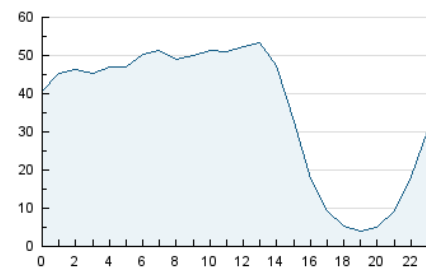

2. Secciones (Nacional)

	PAGINAS	%
HOME	110.399	9.77 %
RESTO	1.019.395	90.23 %

3. Por día del mes (Nacional)

Día	N. únicos	Visitas	Páginas	Día	N. únicos	Visitas	Páginas	Día	N. únicos	Visitas	Páginas
1	18.779	20.122	26.087	11	33.119	35.624	45.390	21	22.460	24.428	33.166
2	35.481	37.110	46.140	12	45.346	49.067	60.669	22	25.039	27.798	36.781
3	36.700	39.387	49.073	13	28.547	31.237	41.112	23	20.310	22.479	31.446
4	22.718	24.726	32.570	14	24.600	26.878	36.588	24	19.518	21.441	29.730
5	20.331	21.985	28.921	15	27.363	30.125	39.616	25	18.538	20.219	26.648
6	21.225	22.790	29.373	16	28.272	31.055	39.810	26	35.556	38.400	47.607
7	23.932	26.652	36.929	17	20.479	22.179	29.633	27	34.362	36.733	47.378
8	18.012	20.357	29.609	18	14.360	15.634	21.333	28	28.738	31.715	42.093
9	16.561	18.524	27.315	19	16.846	18.301	24.040	29	38.288	42.630	53.673
10	21.385	23.492	32.435	20	19.116	20.914	28.493	30	28.353	31.413	41.111
								31	24.193	26.232	35.025

4. Gráficas (Nacional)

4.1 Por día de la semana (promedio)

N. únicos / Visitas (x 100)

Páginas (x 100)

4.2 Por franja horaria (promedio)

Visitas (x 1000)

Páginas (x 1000)

4.3 Por meses