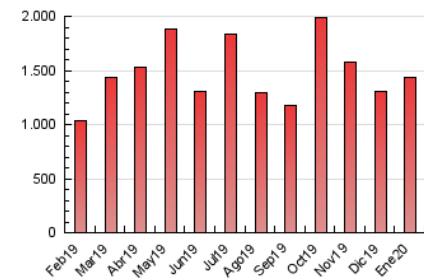

Páginas (x 1000)