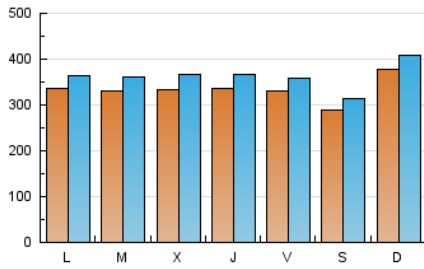

EL SALTO

1. Cifras totales y promedios (Nacional e Internacional)

MES - AÑO	NAVEGADORES UNICOS	VISITAS	PAGINAS
Enero - 2020	856.697	1.123.849	1.437.669
PROMEDIO DIARIO	33.362	36.253	46.376
PROMEDIO LUNES-VIERNES	33.386	36.314	46.748
PROMEDIO SABADO-DOMINGO	33.291	36.079	45.307
PAGINAS / VISITAS	1,28		
DURACION MEDIA VISITAS	0:00:55		
DURACION MEDIA PAGINAS	0:03:15		

2. Secciones (Nacional e Internacional)

	PAGINAS	%
HOME	122.804	8.54 %
RESTO	1.314.865	91.46 %

3. Por día del mes (Nacional e Internacional)

Día	N. únicos	Visitas	Páginas	Día	N. únicos	Visitas	Páginas	Día	N. únicos	Visitas	Páginas
1	23.964	25.729	32.585	11	40.584	43.949	55.087	21	29.093	31.443	41.356
2	43.905	45.936	56.147	12	54.152	58.588	71.686	22	33.943	37.411	48.152
3	46.940	50.291	61.553	13	35.782	39.483	50.788	23	29.042	31.681	42.405
4	29.672	32.236	41.391	14	31.813	34.724	45.893	24	27.174	29.711	39.414
5	28.654	30.879	39.562	15	34.777	38.082	48.927	25	25.407	27.841	35.433
6	29.534	31.457	39.346	16	35.850	39.192	49.288	26	45.257	48.974	59.780
7	32.443	35.760	47.726	17	26.606	28.829	37.566	27	43.525	46.411	58.563
8	25.093	28.116	38.779	18	19.541	21.151	27.683	28	38.709	42.391	54.614
9	23.035	25.481	35.531	19	23.060	25.017	31.837	29	48.712	54.097	67.050
10	33.806	36.440	46.950	20	25.926	28.220	37.043	30	36.918	40.412	51.608
								31	31.290	33.917	43.926

4. Gráficas (Nacional e Internacional)

4.1 Por día de la semana (promedio)

N. únicos / Visitas (x 100)

Páginas (x 100)

4.2 Por franja horaria (promedio)

Visitas (x 1000)

Páginas (x 1000)

4.3 Por meses