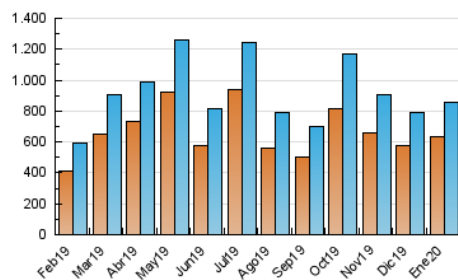

4.3 Por meses

N. únicos / Visitas (x 1000)