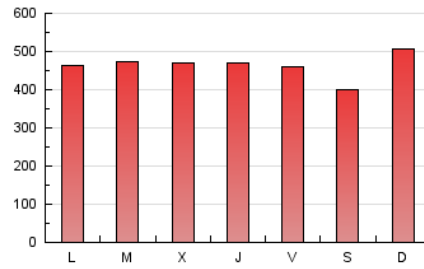

EL SALTO

1. Cifras totales y promedios (Nacional e Internacional)

MES - AÑO	NAVEGADORES UNICOS	VISITAS	PAGINAS
Enero - 2020	856.697	1.123.849	1.437.669
PROMEDIO DIARIO	33.362	36.253	46.376
PROMEDIO LUNES-VIERNES	33.386	36.314	46.748
PROMEDIO SABADO-DOMINGO	33.291	36.079	45.307
PAGINAS / VISITAS	1,28		
DURACION MEDIA VISITAS	0:00:55		
DURACION MEDIA PAGINAS	0:03:15		

2. Secciones (Nacional e Internacional)

	PAGINAS	%
HOME	122.804	8.54 %
RESTO	1.314.865	91.46 %

3. Por día del mes (Nacional e Internacional)

Día	N. únicos	Visitas	Páginas	Día	N. únicos	Visitas	Páginas	Día	N. únicos	Visitas	Páginas
1	23.964	25.729	32.585	11	40.584	43.949	55.087	21	29.093	31.443	41.356
2	43.905	45.936	56.147	12	54.152	58.588	71.686	22	33.943	37.411	48.152
3	46.940	50.291	61.553	13	35.782	39.483	50.788	23	29.042	31.681	42.405
4	29.672	32.236	41.391	14	31.813	34.724	45.893	24	27.174	29.711	39.414
5	28.654	30.879	39.562	15	34.777	38.082	48.927	25	25.407	27.841	35.433
6	29.534	31.457	39.346	16	35.850	39.192	49.288	26	45.257	48.974	59.780
7	32.443	35.760	47.726	17	26.606	28.829	37.566	27	43.525	46.411	58.563
8	25.093	28.116	38.779	18	19.541	21.151	27.683	28	38.709	42.391	54.614
9	23.035	25.481	35.531	19	23.060	25.017	31.837	29	48.712	54.097	67.050
10	33.806	36.440	46.950	20	25.926	28.220	37.043	30	36.918	40.412	51.608
								31	31.290	33.917	43.926

4. Gráficas (Nacional e Internacional)

4.1 Por día de la semana (promedio)

N. únicos / Visitas (x 100)

Páginas (x 100)

4.2 Por franja horaria (promedio)

Visitas (x 1000)

Páginas (x 1000)

4.3 Por meses