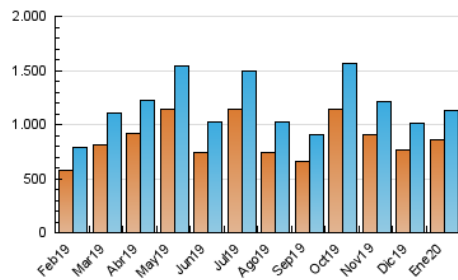

4.3 Por meses

N. únicos / Visitas (x 1000)