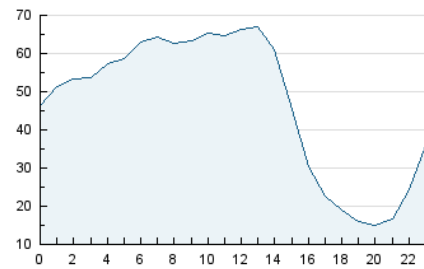

2. Secciones (Nacional e Internacional)

	PAGINAS	%
HOME	122.804	8.54 %
RESTO	1.314.865	91.46 %

3. Por día del mes (Nacional e Internacional)

Día	N. únicos	Visitas	Páginas	Día	N. únicos	Visitas	Páginas	Día	N. únicos	Visitas	Páginas
1	23.964	25.729	32.585	11	40.584	43.949	55.087	21	29.093	31.443	41.356
2	43.905	45.936	56.147	12	54.152	58.588	71.686	22	33.943	37.411	48.152
3	46.940	50.291	61.553	13	35.782	39.483	50.788	23	29.042	31.681	42.405
4	29.672	32.236	41.391	14	31.813	34.724	45.893	24	27.174	29.711	39.414
5	28.654	30.879	39.562	15	34.777	38.082	48.927	25	25.407	27.841	35.433
6	29.534	31.457	39.346	16	35.850	39.192	49.288	26	45.257	48.974	59.780
7	32.443	35.760	47.726	17	26.606	28.829	37.566	27	43.525	46.411	58.563
8	25.093	28.116	38.779	18	19.541	21.151	27.683	28	38.709	42.391	54.614
9	23.035	25.481	35.531	19	23.060	25.017	31.837	29	48.712	54.097	67.050
10	33.806	36.440	46.950	20	25.926	28.220	37.043	30	36.918	40.412	51.608
								31	31.290	33.917	43.926

4. Gráficas (Nacional e Internacional)

4.1 Por día de la semana (promedio)

N. únicos / Visitas (x 100)

Páginas (x 100)

4.2 Por franja horaria (promedio)

Visitas (x 1000)

Páginas (x 1000)

4.3 Por meses