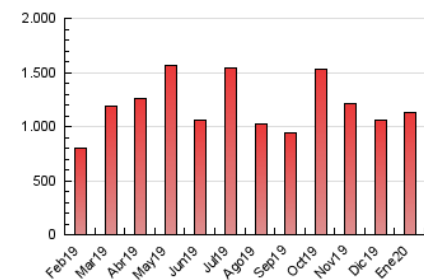

Páginas (x 1000)