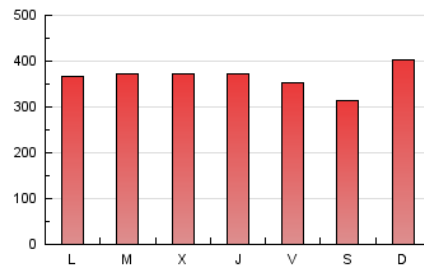

EL SALTO

1. Cifras totales y promedios (Nacional)

MES - AÑO	NAVEGADORES UNICOS	VISITAS	PAGINAS
Enero - 2020	633.890	859.647	1.129.794
PROMEDIO DIARIO	25.436	27.731	36.445
PROMEDIO LUNES-VIERNES	25.292	27.639	36.635
PROMEDIO SABADO-DOMINGO	25.852	27.995	35.897
PAGINAS / VISITAS	1,31		
DURACION MEDIA VISITAS	0:00:58		
DURACION MEDIA PAGINAS	0:03:06		

2. Secciones (Nacional)

	PAGINAS	%
HOME	110.399	9.77 %
RESTO	1.019.395	90.23 %

3. Por día del mes (Nacional)

Día	N. únicos	Visitas	Páginas	Día	N. únicos	Visitas	Páginas	Día	N. únicos	Visitas	Páginas
1	18.779	20.122	26.087	11	33.119	35.624	45.390	21	22.460	24.428	33.166
2	35.481	37.110	46.140	12	45.346	49.067	60.669	22	25.039	27.798	36.781
3	36.700	39.387	49.073	13	28.547	31.237	41.112	23	20.310	22.479	31.446
4	22.718	24.726	32.570	14	24.600	26.878	36.588	24	19.518	21.441	29.730
5	20.331	21.985	28.921	15	27.363	30.125	39.616	25	18.538	20.219	26.648
6	21.225	22.790	29.373	16	28.272	31.055	39.810	26	35.556	38.400	47.607
7	23.932	26.652	36.929	17	20.479	22.179	29.633	27	34.362	36.733	47.378
8	18.012	20.357	29.609	18	14.360	15.634	21.333	28	28.738	31.715	42.093
9	16.561	18.524	27.315	19	16.846	18.301	24.040	29	38.288	42.630	53.673
10	21.385	23.492	32.435	20	19.116	20.914	28.493	30	28.353	31.413	41.111
								31	24.193	26.232	35.025

4. Gráficas (Nacional)

4.1 Por día de la semana (promedio)

N. únicos / Visitas (x 100)

Páginas (x 100)

4.2 Por franja horaria (promedio)

Visitas (x 1000)

Páginas (x 1000)

4.3 Por meses