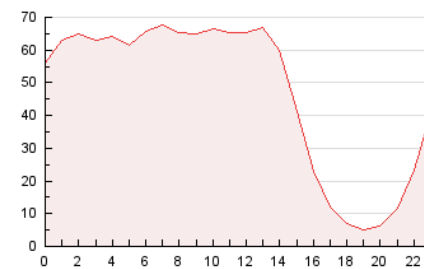

2. Secciones (Nacional)

	PAGINAS	%
HOME	110.399	9.77 %
RESTO	1.019.395	90.23 %

3. Por día del mes (Nacional)

Día	N. únicos	Visitas	Páginas	Día	N. únicos	Visitas	Páginas	Día	N. únicos	Visitas	Páginas
1	18.779	20.122	26.087	11	33.119	35.624	45.390	21	22.460	24.428	33.166
2	35.481	37.110	46.140	12	45.346	49.067	60.669	22	25.039	27.798	36.781
3	36.700	39.387	49.073	13	28.547	31.237	41.112	23	20.310	22.479	31.446
4	22.718	24.726	32.570	14	24.600	26.878	36.588	24	19.518	21.441	29.730
5	20.331	21.985	28.921	15	27.363	30.125	39.616	25	18.538	20.219	26.648
6	21.225	22.790	29.373	16	28.272	31.055	39.810	26	35.556	38.400	47.607
7	23.932	26.652	36.929	17	20.479	22.179	29.633	27	34.362	36.733	47.378
8	18.012	20.357	29.609	18	14.360	15.634	21.333	28	28.738	31.715	42.093
9	16.561	18.524	27.315	19	16.846	18.301	24.040	29	38.288	42.630	53.673
10	21.385	23.492	32.435	20	19.116	20.914	28.493	30	28.353	31.413	41.111
								31	24.193	26.232	35.025

4. Gráficas (Nacional)

4.1 Por día de la semana (promedio)

N. únicos / Visitas (x 100)

Páginas (x 100)

4.2 Por franja horaria (promedio)

Visitas (x 1000)

Páginas (x 1000)

4.3 Por meses