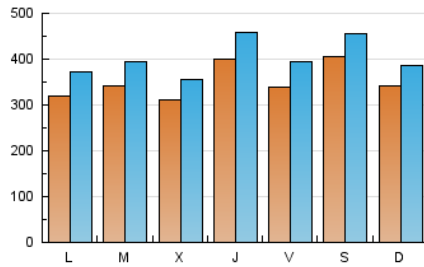

1. Cifras totales y promedios (Nacional)

MES - AÑO	NAVEGADORES UNICOS	VISITAS	PAGINAS
Mayo - 2021	589.683	1.247.839	2.388.253
PROMEDIO DIARIO	35.199	40.253	77.040
PROMEDIO LUNES-VIERNES	34.177	39.378	77.134
PROMEDIO SABADO-DOMINGO	37.345	42.090	76.844
PAGINAS / VISITAS	1,91		
DURACION MEDIA VISITAS	0:01:17		
DURACION MEDIA PAGINAS	0:01:25		

2. Secciones (Nacional)

	PAGINAS	%
HOME	292.696	12.26 %
RESTO	2.095.557	87.74 %

3. Por día del mes (Nacional)

Día	N. únicos	Visitas	Páginas	Día	N. únicos	Visitas	Páginas	Día	N. únicos	Visitas	Páginas
1	26.879	30.904	59.180	11	35.303	40.363	70.371	21	40.744	47.129	85.702
2	25.391	29.004	52.422	12	31.917	36.286	64.233	22	63.660	71.185	115.455
3	26.168	30.425	66.219	13	39.368	44.274	84.264	23	43.862	50.581	98.883
4	32.080	36.411	68.310	14	30.472	35.007	80.079	24	35.173	42.085	95.501
5	28.558	32.533	59.603	15	28.318	32.102	57.177	25	34.608	40.997	88.578
6	29.606	34.013	64.076	16	25.989	29.035	56.818	26	28.734	33.385	68.035
7	22.375	26.224	68.547	17	32.166	37.097	72.346	27	42.316	49.630	93.118
8	25.989	29.965	69.411	18	35.222	39.782	73.903	28	42.432	49.133	94.777
9	28.615	32.771	65.602	19	34.704	40.061	80.382	29	57.651	63.371	95.729
10	32.888	37.443	70.029	20	49.063	55.876	97.039	30	47.094	51.981	97.766
								31	33.811	38.786	74.698

4. Gráficas (Nacional)

4.1 Por día de la semana (promedio)

N. únicos / Visitas (x 100)

Páginas (x 100)

4.2 Por franja horaria (promedio)

Visitas (x 1000)

Páginas (x 1000)

4.3 Por meses