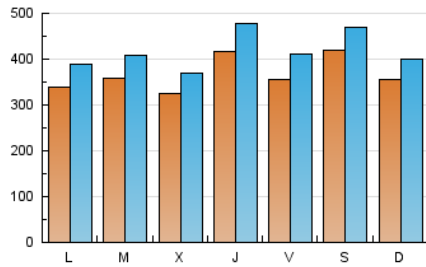

1. Cifras totales y promedios (Nacional e Internacional)

MES - AÑO	NAVEGADORES UNICOS	VISITAS	PAGINAS
Mayo - 2021	624.135	1.297.460	2.473.920
PROMEDIO DIARIO	36.689	41.854	79.804
PROMEDIO LUNES-VIERNES	35.742	41.058	80.013
PROMEDIO SABADO-DOMINGO	38.680	43.525	79.364
PAGINAS / VISITAS	1,91		
DURACION MEDIA VISITAS	0:01:16		
DURACION MEDIA PAGINAS	0:01:24		

2. Secciones (Nacional e Internacional)

	PAGINAS	%
HOME	299.284	12.10 %
RESTO	2.174.636	87.90 %

3. Por día del mes (Nacional e Internacional)

Día	N. únicos	Visitas	Páginas	Día	N. únicos	Visitas	Páginas	Día	N. únicos	Visitas	Páginas
1	28.098	32.203	61.548	11	36.590	41.834	72.758	21	42.530	49.047	88.965
2	26.551	30.169	54.586	12	33.274	37.775	66.615	22	65.477	73.095	118.751
3	27.506	31.865	68.532	13	40.965	46.084	87.287	23	45.146	52.123	101.728
4	33.550	37.945	70.890	14	31.987	36.724	83.178	24	36.579	43.732	98.726
5	29.989	33.973	62.033	15	29.665	33.581	59.627	25	36.133	42.619	91.838
6	30.939	35.365	66.488	16	27.224	30.363	59.210	26	30.238	34.919	70.619
7	23.778	27.732	71.123	17	33.707	38.764	75.622	27	43.731	51.243	95.950
8	27.155	31.245	71.617	18	36.739	41.342	76.726	28	44.109	50.931	97.723
9	29.893	34.053	67.696	19	36.079	41.615	82.945	29	59.160	64.929	98.219
10	34.218	38.865	72.628	20	51.079	57.930	100.624	30	48.427	53.485	100.655
								31	36.857	41.910	79.013

4. Gráficas (Nacional e Internacional)

4.1 Por día de la semana (promedio)

N. únicos / Visitas (x 100)

Páginas (x 100)

4.2 Por franja horaria (promedio)

Visitas (x 1000)

Páginas (x 1000)

4.3 Por meses