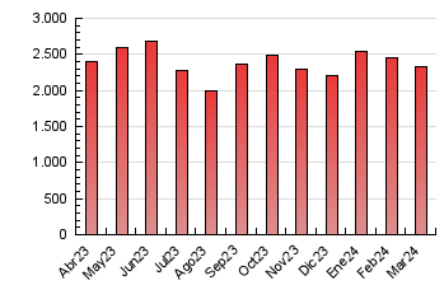

### 4.1 Por día de la semana (promedio)

N. únicos / Visitas (x 100)

Páginas (x 100)

### 4.2 Por franja horaria (promedio)

Visitas\_ (x 1000)

Páginas (x 1000)

### 4.3 Por meses

N. únicos / Visitas (x 1000)

Páginas (x 1000)