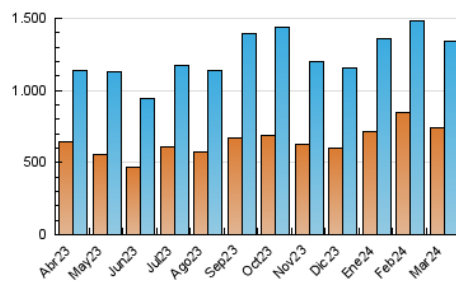

### 4.1 Por día de la semana (promedio)

N. únicos / Visitas (x 100)

Páginas (x 100)

### 4.2 Por franja horaria (promedio)

Visitas\_ (x 1000)

Páginas (x 1000)

### 4.3 Por meses

N. únicos / Visitas (x 1000)

Páginas (x 1000)