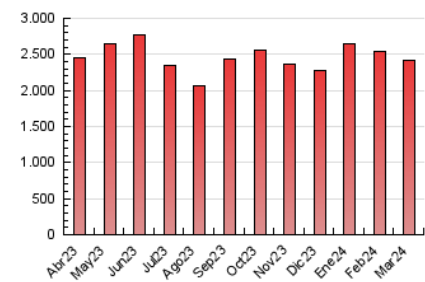

### 3. Por día del mes (Nacional e Internacional)

| Día | N. únicos | Visitas | Páginas | Día | N. únicos | Visitas | Páginas | Día | N. únicos | Visitas | Páginas |
|-----|-----------|---------|---------|-----|-----------|---------|---------|-----|-----------|---------|---------|
| 1   | 44.195    | 49.970  | 84.322  | 11  | 38.125    | 44.175  | 115.105 | 21  | 44.578    | 51.710  | 83.029  |
| 2   | 37.177    | 41.361  | 65.100  | 12  | 48.774    | 54.372  | 101.613 | 22  | 36.522    | 41.126  | 74.116  |
| 3   | 33.302    | 37.216  | 58.732  | 13  | 41.954    | 46.324  | 79.312  | 23  | 45.961    | 50.918  | 74.630  |
| 4   | 118.787   | 128.801 | 169.362 | 14  | 37.817    | 43.189  | 74.725  | 24  | 38.607    | 43.543  | 76.249  |
| 5   | 40.191    | 46.708  | 76.829  | 15  | 37.346    | 42.866  | 77.657  | 25  | 34.529    | 40.129  | 82.163  |
| 6   | 44.792    | 51.558  | 80.701  | 16  | 33.994    | 38.336  | 58.890  | 26  | 37.709    | 44.382  | 74.467  |
| 7   | 37.308    | 41.346  | 72.638  | 17  | 37.691    | 40.763  | 62.091  | 27  | 36.215    | 42.926  | 72.708  |
| 8   | 30.093    | 35.035  | 68.027  | 18  | 32.575    | 36.682  | 65.651  | 28  | 32.791    | 37.305  | 80.845  |
| 9   | 25.333    | 28.974  | 67.809  | 19  | 34.054    | 40.362  | 60.845  | 29  | 37.058    | 41.240  | 61.726  |
| 10  | 34.302    | 39.021  | 115.785 | 20  | 39.953    | 45.345  | 74.695  | 30  | 28.722    | 33.051  | 51.325  |
|     |           |         |         |     |           |         |         | 31  | 27.271    | 30.780  | 49.423  |

#### 4.1 Por día de la semana (promedio)

N. únicos / Visitas (x 100)

Páginas (x 100)

#### 4.2 Por franja horaria (promedio)

Visitas\_ (x 1000)

Páginas (x 1000)

#### 4.3 Por meses

N. únicos / Visitas (x 1000)

Páginas (x 1000)