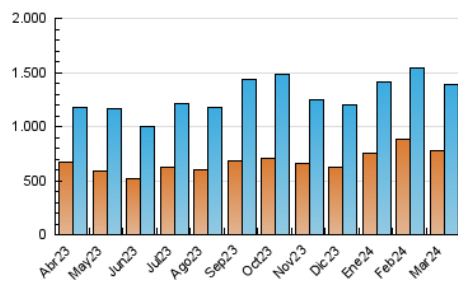

### 3. Por día del mes (Nacional e Internacional)

| Día | N. únicos | Visitas | Páginas | Día | N. únicos | Visitas | Páginas | Día | N. únicos | Visitas | Páginas |
|-----|-----------|---------|---------|-----|-----------|---------|---------|-----|-----------|---------|---------|
| 1   | 44.195    | 49.970  | 84.322  | 11  | 38.125    | 44.175  | 115.105 | 21  | 44.578    | 51.710  | 83.029  |
| 2   | 37.177    | 41.361  | 65.100  | 12  | 48.774    | 54.372  | 101.613 | 22  | 36.522    | 41.126  | 74.116  |
| 3   | 33.302    | 37.216  | 58.732  | 13  | 41.954    | 46.324  | 79.312  | 23  | 45.961    | 50.918  | 74.630  |
| 4   | 118.787   | 128.801 | 169.362 | 14  | 37.817    | 43.189  | 74.725  | 24  | 38.607    | 43.543  | 76.249  |
| 5   | 40.191    | 46.708  | 76.829  | 15  | 37.346    | 42.866  | 77.657  | 25  | 34.529    | 40.129  | 82.163  |
| 6   | 44.792    | 51.558  | 80.701  | 16  | 33.994    | 38.336  | 58.890  | 26  | 37.709    | 44.382  | 74.467  |
| 7   | 37.308    | 41.346  | 72.638  | 17  | 37.691    | 40.763  | 62.091  | 27  | 36.215    | 42.926  | 72.708  |
| 8   | 30.093    | 35.035  | 68.027  | 18  | 32.575    | 36.682  | 65.651  | 28  | 32.791    | 37.305  | 80.845  |
| 9   | 25.333    | 28.974  | 67.809  | 19  | 34.054    | 40.362  | 60.845  | 29  | 37.058    | 41.240  | 61.726  |
| 10  | 34.302    | 39.021  | 115.785 | 20  | 39.953    | 45.345  | 74.695  | 30  | 28.722    | 33.051  | 51.325  |
|     |           |         |         |     |           |         |         | 31  | 27.271    | 30.780  | 49.423  |

#### 4.1 Por día de la semana (promedio)

N. únicos / Visitas (x 100)

Páginas (x 100)

#### 4.2 Por franja horaria (promedio)

Visitas\_ (x 1000)

Páginas (x 1000)

#### 4.3 Por meses

N. únicos / Visitas (x 1000)

Páginas (x 1000)