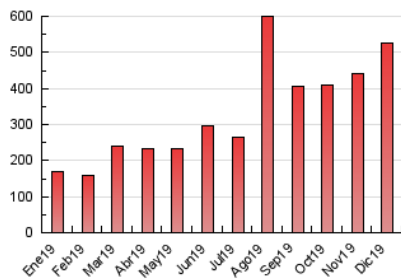

Páginas (x 1000)