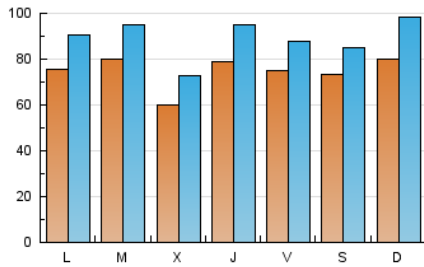

1. Cifras totales y promedios (Nacional)

MES - AÑO	NAVEGADORES UNICOS	VISITAS	PAGINAS
Diciembre - 2019	131.162	278.057	526.623
PROMEDIO DIARIO	7.519	8.970	16.988
PROMEDIO LUNES-VIERNES	7.438	8.865	16.756
PROMEDIO SABADO-DOMINGO	7.717	9.225	17.556
PAGINAS / VISITAS	1,89		
DURACION MEDIA VISITAS		0:01:00	
DURACION MEDIA PAGINAS		0:01:07	

2. Secciones (Nacional)

	PAGINAS	%
HOME	58.860	11.18 %
RESTO	467.763	88.82 %

3. Por día del mes (Nacional)

Día	N. únicos	Visitas	Páginas	Día	N. únicos	Visitas	Páginas	Día	N. únicos	Visitas	Páginas
1	6.493	8.312	14.827	11	5.557	6.443	10.806	21	8.470	10.199	15.763
2	7.201	8.713	13.820	12	8.543	9.948	22.774	22	13.547	17.619	49.958
3	5.782	7.036	11.071	13	8.923	10.305	21.260	23	7.677	8.995	19.669
4	5.382	6.380	9.903	14	8.717	9.938	18.255	24	5.465	6.409	11.067
5	7.340	8.541	13.852	15	5.944	6.826	12.279	25	6.625	8.241	15.312
6	6.312	7.108	12.144	16	7.450	9.267	14.017	26	6.786	8.620	17.310
7	7.570	8.494	12.532	17	9.582	12.372	46.466	27	8.365	9.816	15.658
8	10.444	12.086	18.997	18	6.406	8.017	15.406	28	4.681	5.350	8.438
9	6.760	7.984	12.595	19	8.883	10.912	19.702	29	3.589	4.204	6.952
10	5.852	7.034	11.255	20	6.483	7.872	14.924	30	8.797	10.334	15.007
								31	13.455	14.682	24.604

4. Gráficas (Nacional)

4.1 Por día de la semana (promedio)

N. únicos / Visitas (x 100)

Páginas (x 100)

4.2 Por franja horaria (promedio)

Visitas (x 1000)

Páginas (x 1000)

4.3 Por meses