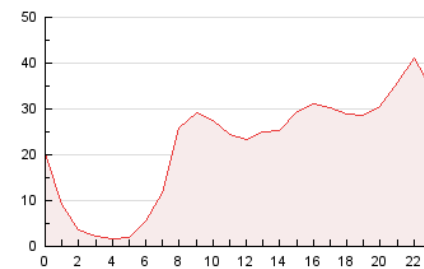

2. Secciones (Nacional)

	PAGINAS	%
HOME	58.860	11.18 %
RESTO	467.763	88.82 %

3. Por día del mes (Nacional)

Día	N. únicos	Visitas	Páginas	Día	N. únicos	Visitas	Páginas	Día	N. únicos	Visitas	Páginas
1	6.493	8.312	14.827	11	5.557	6.443	10.806	21	8.470	10.199	15.763
2	7.201	8.713	13.820	12	8.543	9.948	22.774	22	13.547	17.619	49.958
3	5.782	7.036	11.071	13	8.923	10.305	21.260	23	7.677	8.995	19.669
4	5.382	6.380	9.903	14	8.717	9.938	18.255	24	5.465	6.409	11.067
5	7.340	8.541	13.852	15	5.944	6.826	12.279	25	6.625	8.241	15.312
6	6.312	7.108	12.144	16	7.450	9.267	14.017	26	6.786	8.620	17.310
7	7.570	8.494	12.532	17	9.582	12.372	46.466	27	8.365	9.816	15.658
8	10.444	12.086	18.997	18	6.406	8.017	15.406	28	4.681	5.350	8.438
9	6.760	7.984	12.595	19	8.883	10.912	19.702	29	3.589	4.204	6.952
10	5.852	7.034	11.255	20	6.483	7.872	14.924	30	8.797	10.334	15.007
								31	13.455	14.682	24.604

4. Gráficas (Nacional)

4.1 Por día de la semana (promedio)

N. únicos / Visitas (x 100)

Páginas (x 100)

4.2 Por franja horaria (promedio)

Visitas (x 1000)

Páginas (x 1000)

4.3 Por meses