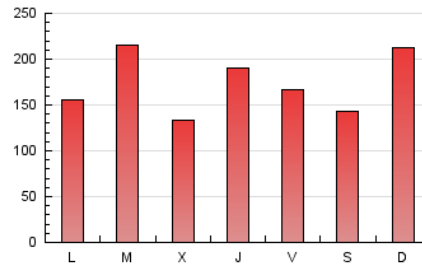

1. Cifras totales y promedios (Nacional e Internacional)

MES - AÑO	NAVEGADORES UNICOS	VISITAS	PAGINAS
Diciembre - 2019	145.338	293.276	544.856
PROMEDIO DIARIO	7.994	9.461	17.576
PROMEDIO LUNES-VIERNES	7.921	9.363	17.354
PROMEDIO SABADO-DOMINGO	8.174	9.698	18.119
PAGINAS / VISITAS	1,86		
DURACION MEDIA VISITAS	0:00:58		
DURACION MEDIA PAGINAS	0:01:07		

2. Secciones (Nacional e Internacional)

	PAGINAS	%
HOME	59.846	10.98 %
RESTO	485.010	89.02 %

3. Por día del mes (Nacional e Internacional)

Día	N. únicos	Visitas	Páginas	Día	N. únicos	Visitas	Páginas	Día	N. únicos	Visitas	Páginas
1	6.824	8.645	15.226	11	6.041	6.944	11.397	21	8.881	10.663	16.269
2	7.645	9.159	14.320	12	9.018	10.448	23.469	22	14.294	18.393	51.019
3	6.231	7.488	11.583	13	9.688	11.093	22.208	23	8.227	9.557	20.490
4	5.779	6.794	10.374	14	9.414	10.637	19.048	24	5.840	6.794	11.504
5	7.818	9.031	14.441	15	6.474	7.355	12.893	25	7.022	8.628	15.780
6	6.662	7.479	12.588	16	7.890	9.744	14.549	26	7.168	9.021	17.777
7	7.910	8.835	12.947	17	10.154	12.998	47.307	27	8.821	10.268	16.178
8	10.901	12.584	19.585	18	6.901	8.532	16.039	28	4.982	5.659	8.782
9	7.198	8.438	13.100	19	9.452	11.487	20.369	29	3.883	4.510	7.298
10	6.322	7.539	11.885	20	6.994	8.362	15.466	30	9.183	10.741	15.456
								31	14.206	15.450	25.509

4. Gráficas (Nacional e Internacional)

4.1 Por día de la semana (promedio)

N. únicos / Visitas (x 100)

Páginas (x 100)

4.2 Por franja horaria (promedio)

Visitas (x 1000)

Páginas (x 1000)

4.3 Por meses