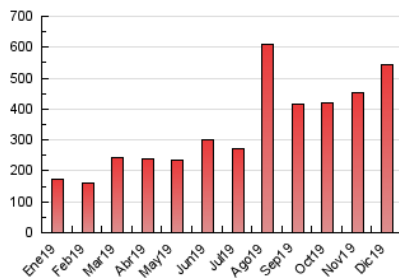

Páginas (x 1000)