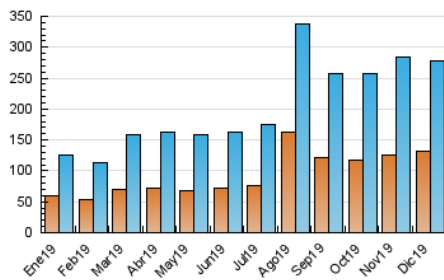

2. Secciones (Nacional)

	PAGINAS	%
HOME	58.860	11.18 %
RESTO	467.763	88.82 %

3. Por día del mes (Nacional)

Día	N. únicos	Visitas	Páginas	Día	N. únicos	Visitas	Páginas	Día	N. únicos	Visitas	Páginas
1	6.493	8.312	14.827	11	5.557	6.443	10.806	21	8.470	10.199	15.763
2	7.201	8.713	13.820	12	8.543	9.948	22.774	22	13.547	17.619	49.958
3	5.782	7.036	11.071	13	8.923	10.305	21.260	23	7.677	8.995	19.669
4	5.382	6.380	9.903	14	8.717	9.938	18.255	24	5.465	6.409	11.067
5	7.340	8.541	13.852	15	5.944	6.826	12.279	25	6.625	8.241	15.312
6	6.312	7.108	12.144	16	7.450	9.267	14.017	26	6.786	8.620	17.310
7	7.570	8.494	12.532	17	9.582	12.372	46.466	27	8.365	9.816	15.658
8	10.444	12.086	18.997	18	6.406	8.017	15.406	28	4.681	5.350	8.438
9	6.760	7.984	12.595	19	8.883	10.912	19.702	29	3.589	4.204	6.952
10	5.852	7.034	11.255	20	6.483	7.872	14.924	30	8.797	10.334	15.007
								31	13.455	14.682	24.604

4. Gráficas (Nacional)

4.1 Por día de la semana (promedio)

N. únicos / Visitas (x 100)

Páginas (x 100)

4.2 Por franja horaria (promedio)

Visitas (x 1000)

Páginas (x 1000)

4.3 Por meses

N. únicos / Visitas (x 1000)

Páginas (x 1000)

5. Observaciones

Este Medio Electrónico de Comunicación ha sido medido por la herramienta Google Analytics de Google

6. Definiciones básicas (Para más información ver Normas Técnicas para el Control de los Medios Electrónicos de Comunicación)

Visita:

Una secuencia ininterrumpida de páginas servidas a un usuario válido. Si dicho usuario no realiza peticiones de páginas en un periodo de tiempo (30 min) la siguiente petición constituirá el inicio de una nueva visita.