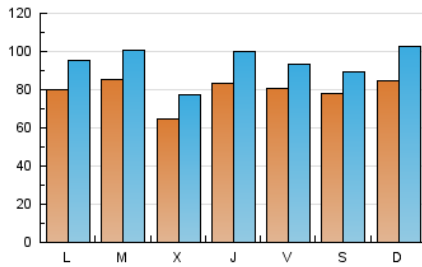

1. Cifras totales y promedios (Nacional e Internacional)

MES - AÑO	NAVEGADORES UNICOS	VISITAS	PAGINAS
Diciembre - 2019	145.338	293.276	544.856
PROMEDIO DIARIO	7.994	9.461	17.576
PROMEDIO LUNES-VIERNES	7.921	9.363	17.354
PROMEDIO SABADO-DOMINGO	8.174	9.698	18.119
PAGINAS / VISITAS	1,86		
DURACION MEDIA VISITAS	0:00:58		
DURACION MEDIA PAGINAS	0:01:07		

2. Secciones (Nacional e Internacional)

	PAGINAS	%
HOME	59.846	10.98 %
RESTO	485.010	89.02 %

3. Por día del mes (Nacional e Internacional)

Día	N. únicos	Visitas	Páginas	Día	N. únicos	Visitas	Páginas	Día	N. únicos	Visitas	Páginas
1	6.824	8.645	15.226	11	6.041	6.944	11.397	21	8.881	10.663	16.269
2	7.645	9.159	14.320	12	9.018	10.448	23.469	22	14.294	18.393	51.019
3	6.231	7.488	11.583	13	9.688	11.093	22.208	23	8.227	9.557	20.490
4	5.779	6.794	10.374	14	9.414	10.637	19.048	24	5.840	6.794	11.504
5	7.818	9.031	14.441	15	6.474	7.355	12.893	25	7.022	8.628	15.780
6	6.662	7.479	12.588	16	7.890	9.744	14.549	26	7.168	9.021	17.777
7	7.910	8.835	12.947	17	10.154	12.998	47.307	27	8.821	10.268	16.178
8	10.901	12.584	19.585	18	6.901	8.532	16.039	28	4.982	5.659	8.782
9	7.198	8.438	13.100	19	9.452	11.487	20.369	29	3.883	4.510	7.298
10	6.322	7.539	11.885	20	6.994	8.362	15.466	30	9.183	10.741	15.456
								31	14.206	15.450	25.509

4. Gráficas (Nacional e Internacional)

4.1 Por día de la semana (promedio)

N. únicos / Visitas (x 100)

Páginas (x 100)

4.2 Por franja horaria (promedio)

Visitas (x 1000)

Páginas (x 1000)

4.3 Por meses