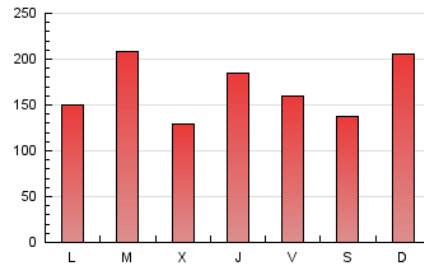

1. Cifras totales y promedios (Nacional)

MES - AÑO	NAVEGADORES UNICOS	VISITAS	PAGINAS
Diciembre - 2019	131.162	278.057	526.623
PROMEDIO DIARIO	7.519	8.970	16.988
PROMEDIO LUNES-VIERNES	7.438	8.865	16.756
PROMEDIO SABADO-DOMINGO	7.717	9.225	17.556
PAGINAS / VISITAS	1,89		
DURACION MEDIA VISITAS		0:01:00	
DURACION MEDIA PAGINAS		0:01:07	

2. Secciones (Nacional)

	PAGINAS	%
HOME	58.860	11.18 %
RESTO	467.763	88.82 %

3. Por día del mes (Nacional)

Día	N. únicos	Visitas	Páginas	Día	N. únicos	Visitas	Páginas	Día	N. únicos	Visitas	Páginas
1	6.493	8.312	14.827	11	5.557	6.443	10.806	21	8.470	10.199	15.763
2	7.201	8.713	13.820	12	8.543	9.948	22.774	22	13.547	17.619	49.958
3	5.782	7.036	11.071	13	8.923	10.305	21.260	23	7.677	8.995	19.669
4	5.382	6.380	9.903	14	8.717	9.938	18.255	24	5.465	6.409	11.067
5	7.340	8.541	13.852	15	5.944	6.826	12.279	25	6.625	8.241	15.312
6	6.312	7.108	12.144	16	7.450	9.267	14.017	26	6.786	8.620	17.310
7	7.570	8.494	12.532	17	9.582	12.372	46.466	27	8.365	9.816	15.658
8	10.444	12.086	18.997	18	6.406	8.017	15.406	28	4.681	5.350	8.438
9	6.760	7.984	12.595	19	8.883	10.912	19.702	29	3.589	4.204	6.952
10	5.852	7.034	11.255	20	6.483	7.872	14.924	30	8.797	10.334	15.007
								31	13.455	14.682	24.604

4. Gráficas (Nacional)

4.1 Por día de la semana (promedio)

N. únicos / Visitas (x 100)

Páginas (x 100)

4.2 Por franja horaria (promedio)

Visitas (x 1000)

Páginas (x 1000)

4.3 Por meses