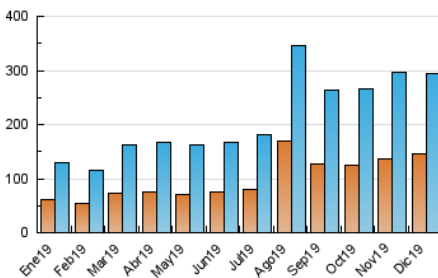

4.3 Por meses

N. únicos / Visitas (x 1000)