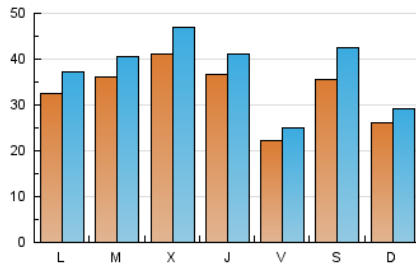

1. Cifras totales y promedios (Nacional)

MES - AÑO	NAVEGADORES UNICOS	VISITAS	PAGINAS
Diciembre - 2018	54.613	115.788	156.787
PROMEDIO DIARIO	3.272	3.735	5.058
PROMEDIO LUNES-VIERNES	3.357	3.807	5.071
PROMEDIO SABADO-DOMINGO	3.095	3.585	5.029
PAGINAS / VISITAS	1,35		
DURACION MEDIA VISITAS		0:01:04	
DURACION MEDIA PAGINAS		0:03:00	

2. Secciones (Nacional)

	PAGINAS	%
HOME	18.973	12.10 %
RESTO	137.814	87.90 %

3. Por día del mes (Nacional)

Día	N. únicos	Visitas	Páginas	Día	N. únicos	Visitas	Páginas	Día	N. únicos	Visitas	Páginas
1	1.705	1.955	3.188	11	3.709	4.179	5.422	21	2.309	2.702	3.842
2	2.344	2.629	3.895	12	3.299	3.793	5.645	22	6.382	8.063	10.981
3	7.683	8.965	11.619	13	2.284	2.540	3.711	23	2.476	2.727	3.675
4	4.348	4.953	6.349	14	1.342	1.491	2.321	24	1.080	1.189	1.692
5	5.661	6.633	8.485	15	1.357	1.526	2.650	25	3.613	3.916	4.870
6	5.197	5.811	7.516	16	2.149	2.371	3.312	26	4.398	4.849	6.174
7	3.137	3.553	4.794	17	2.947	3.354	4.692	27	5.038	5.648	7.104
8	4.130	4.902	6.781	18	2.741	3.181	4.349	28	2.048	2.267	3.122
9	3.653	4.130	5.802	19	3.033	3.448	4.399	29	4.247	4.750	6.136
10	2.638	2.966	4.339	20	2.107	2.391	3.264	30	2.505	2.794	3.867
								31	1.879	2.112	2.791

4. Gráficas (Nacional)

4.1 Por día de la semana (promedio)

N. únicos / Visitas (x 100)

Páginas (x 100)

4.2 Por franja horaria (promedio)

Visitas (x 1000)

Páginas (x 1000)

4.3 Por meses