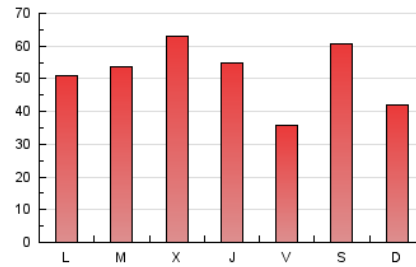

1. Cifras totales y promedios (Nacional e Internacional)

MES - AÑO	NAVEGADORES UNICOS	VISITAS	PAGINAS
Diciembre - 2018	56.222	118.140	159.631
PROMEDIO DIARIO	3.344	3.811	5.149
PROMEDIO LUNES-VIERNES	3.431	3.885	5.166
PROMEDIO SABADO-DOMINGO	3.160	3.656	5.115
PAGINAS / VISITAS	1,35		
DURACION MEDIA VISITAS	0:01:03		
DURACION MEDIA PAGINAS	0:03:00		

2. Secciones (Nacional e Internacional)

	PAGINAS	%
HOME	19.182	12.02 %
RESTO	140.449	87.98 %

3. Por día del mes (Nacional e Internacional)

Día	N. únicos	Visitas	Páginas	Día	N. únicos	Visitas	Páginas	Día	N. únicos	Visitas	Páginas
1	1.761	2.011	3.256	11	3.812	4.290	5.551	21	2.354	2.751	3.897
2	2.399	2.685	3.959	12	3.389	3.886	5.775	22	6.468	8.172	11.143
3	7.781	9.072	11.745	13	2.348	2.606	3.788	23	2.516	2.770	3.723
4	4.475	5.085	6.510	14	1.387	1.538	2.379	24	1.106	1.217	1.727
5	5.771	6.754	8.628	15	1.394	1.566	2.697	25	3.676	3.980	4.940
6	5.282	5.901	7.628	16	2.214	2.440	3.397	26	4.468	4.923	6.272
7	3.234	3.652	4.901	17	3.029	3.439	4.802	27	5.143	5.757	7.218
8	4.226	5.001	6.902	18	2.841	3.283	4.482	28	2.094	2.314	3.173
9	3.712	4.194	5.876	19	3.098	3.517	4.481	29	4.341	4.852	6.250
10	2.689	3.017	4.397	20	2.161	2.446	3.344	30	2.570	2.864	3.950
								31	1.922	2.157	2.840

4. Gráficas (Nacional e Internacional)

4.1 Por día de la semana (promedio)

N. únicos / Visitas (x 100)

Páginas (x 100)

4.2 Por franja horaria (promedio)

Visitas (x 1000)

Páginas (x 1000)

4.3 Por meses