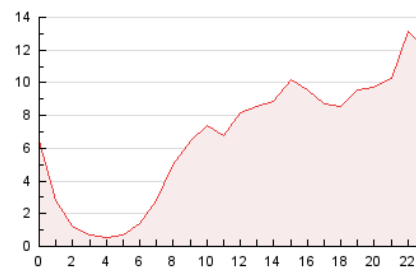

2. Secciones (Nacional e Internacional)

	PAGINAS	%
HOME	19.182	12.02 %
RESTO	140.449	87.98 %

3. Por día del mes (Nacional e Internacional)

Día	N. únicos	Visitas	Páginas	Día	N. únicos	Visitas	Páginas	Día	N. únicos	Visitas	Páginas
1	1.761	2.011	3.256	11	3.812	4.290	5.551	21	2.354	2.751	3.897
2	2.399	2.685	3.959	12	3.389	3.886	5.775	22	6.468	8.172	11.143
3	7.781	9.072	11.745	13	2.348	2.606	3.788	23	2.516	2.770	3.723
4	4.475	5.085	6.510	14	1.387	1.538	2.379	24	1.106	1.217	1.727
5	5.771	6.754	8.628	15	1.394	1.566	2.697	25	3.676	3.980	4.940
6	5.282	5.901	7.628	16	2.214	2.440	3.397	26	4.468	4.923	6.272
7	3.234	3.652	4.901	17	3.029	3.439	4.802	27	5.143	5.757	7.218
8	4.226	5.001	6.902	18	2.841	3.283	4.482	28	2.094	2.314	3.173
9	3.712	4.194	5.876	19	3.098	3.517	4.481	29	4.341	4.852	6.250
10	2.689	3.017	4.397	20	2.161	2.446	3.344	30	2.570	2.864	3.950
								31	1.922	2.157	2.840

4. Gráficas (Nacional e Internacional)

4.1 Por día de la semana (promedio)

N. únicos / Visitas (x 100)

Páginas (x 100)

4.2 Por franja horaria (promedio)

Visitas (x 1000)

Páginas (x 1000)

4.3 Por meses