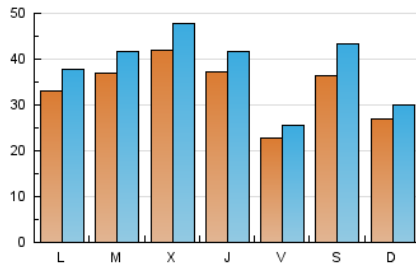

1. Cifras totales y promedios (Nacional e Internacional)

MES - AÑO	NAVEGADORES UNICOS	VISITAS	PAGINAS
Diciembre - 2018	56.222	118.140	159.631
PROMEDIO DIARIO	3.344	3.811	5.149
PROMEDIO LUNES-VIERNES	3.431	3.885	5.166
PROMEDIO SABADO-DOMINGO	3.160	3.656	5.115
PAGINAS / VISITAS	1,35		
DURACION MEDIA VISITAS	0:01:03		
DURACION MEDIA PAGINAS	0:03:00		

2. Secciones (Nacional e Internacional)

	PAGINAS	%
HOME	19.182	12.02 %
RESTO	140.449	87.98 %

3. Por día del mes (Nacional e Internacional)

Día	N. únicos	Visitas	Páginas	Día	N. únicos	Visitas	Páginas	Día	N. únicos	Visitas	Páginas
1	1.761	2.011	3.256	11	3.812	4.290	5.551	21	2.354	2.751	3.897
2	2.399	2.685	3.959	12	3.389	3.886	5.775	22	6.468	8.172	11.143
3	7.781	9.072	11.745	13	2.348	2.606	3.788	23	2.516	2.770	3.723
4	4.475	5.085	6.510	14	1.387	1.538	2.379	24	1.106	1.217	1.727
5	5.771	6.754	8.628	15	1.394	1.566	2.697	25	3.676	3.980	4.940
6	5.282	5.901	7.628	16	2.214	2.440	3.397	26	4.468	4.923	6.272
7	3.234	3.652	4.901	17	3.029	3.439	4.802	27	5.143	5.757	7.218
8	4.226	5.001	6.902	18	2.841	3.283	4.482	28	2.094	2.314	3.173
9	3.712	4.194	5.876	19	3.098	3.517	4.481	29	4.341	4.852	6.250
10	2.689	3.017	4.397	20	2.161	2.446	3.344	30	2.570	2.864	3.950
								31	1.922	2.157	2.840

4. Gráficas (Nacional e Internacional)

4.1 Por día de la semana (promedio)

N. únicos / Visitas (x 100)

Páginas (x 100)

4.2 Por franja horaria (promedio)

Visitas (x 1000)

Páginas (x 1000)

4.3 Por meses