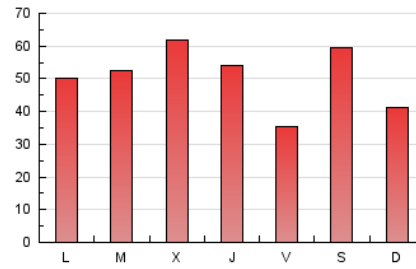

1. Cifras totales y promedios (Nacional)

MES - AÑO	NAVEGADORES UNICOS	VISITAS	PAGINAS
Diciembre - 2018	54.613	115.788	156.787
PROMEDIO DIARIO	3.272	3.735	5.058
PROMEDIO LUNES-VIERNES	3.357	3.807	5.071
PROMEDIO SABADO-DOMINGO	3.095	3.585	5.029
PAGINAS / VISITAS	1,35		
DURACION MEDIA VISITAS		0:01:04	
DURACION MEDIA PAGINAS		0:03:00	

2. Secciones (Nacional)

	PAGINAS	%
HOME	18.973	12.10 %
RESTO	137.814	87.90 %

3. Por día del mes (Nacional)

Día	N. únicos	Visitas	Páginas	Día	N. únicos	Visitas	Páginas	Día	N. únicos	Visitas	Páginas
1	1.705	1.955	3.188	11	3.709	4.179	5.422	21	2.309	2.702	3.842
2	2.344	2.629	3.895	12	3.299	3.793	5.645	22	6.382	8.063	10.981
3	7.683	8.965	11.619	13	2.284	2.540	3.711	23	2.476	2.727	3.675
4	4.348	4.953	6.349	14	1.342	1.491	2.321	24	1.080	1.189	1.692
5	5.661	6.633	8.485	15	1.357	1.526	2.650	25	3.613	3.916	4.870
6	5.197	5.811	7.516	16	2.149	2.371	3.312	26	4.398	4.849	6.174
7	3.137	3.553	4.794	17	2.947	3.354	4.692	27	5.038	5.648	7.104
8	4.130	4.902	6.781	18	2.741	3.181	4.349	28	2.048	2.267	3.122
9	3.653	4.130	5.802	19	3.033	3.448	4.399	29	4.247	4.750	6.136
10	2.638	2.966	4.339	20	2.107	2.391	3.264	30	2.505	2.794	3.867
								31	1.879	2.112	2.791

4. Gráficas (Nacional)

4.1 Por día de la semana (promedio)

N. únicos / Visitas (x 100)

Páginas (x 100)

4.2 Por franja horaria (promedio)

Visitas (x 1000)

Páginas (x 1000)

4.3 Por meses