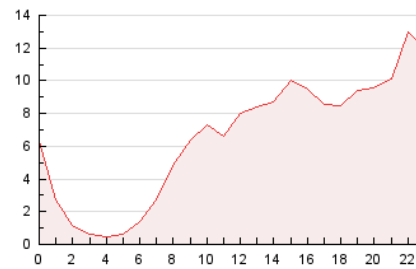

2. Secciones (Nacional)

	PAGINAS	%
HOME	18.973	12.10 %
RESTO	137.814	87.90 %

3. Por día del mes (Nacional)

Día	N. únicos	Visitas	Páginas	Día	N. únicos	Visitas	Páginas	Día	N. únicos	Visitas	Páginas
1	1.705	1.955	3.188	11	3.709	4.179	5.422	21	2.309	2.702	3.842
2	2.344	2.629	3.895	12	3.299	3.793	5.645	22	6.382	8.063	10.981
3	7.683	8.965	11.619	13	2.284	2.540	3.711	23	2.476	2.727	3.675
4	4.348	4.953	6.349	14	1.342	1.491	2.321	24	1.080	1.189	1.692
5	5.661	6.633	8.485	15	1.357	1.526	2.650	25	3.613	3.916	4.870
6	5.197	5.811	7.516	16	2.149	2.371	3.312	26	4.398	4.849	6.174
7	3.137	3.553	4.794	17	2.947	3.354	4.692	27	5.038	5.648	7.104
8	4.130	4.902	6.781	18	2.741	3.181	4.349	28	2.048	2.267	3.122
9	3.653	4.130	5.802	19	3.033	3.448	4.399	29	4.247	4.750	6.136
10	2.638	2.966	4.339	20	2.107	2.391	3.264	30	2.505	2.794	3.867
								31	1.879	2.112	2.791

4. Gráficas (Nacional)

4.1 Por día de la semana (promedio)

N. únicos / Visitas (x 100)

Páginas (x 100)

4.2 Por franja horaria (promedio)

Visitas (x 1000)

Páginas (x 1000)

4.3 Por meses