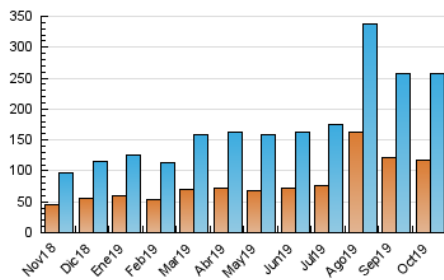

4.3 Por meses

N. únicos / Visitas (x 1000)