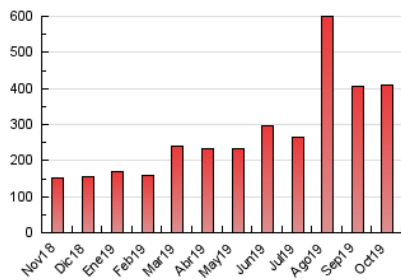

Páginas (x 1000)