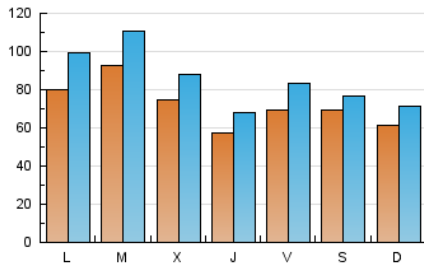

1. Cifras totales y promedios (Nacional e Internacional)

MES - AÑO	NAVEGADORES UNICOS	VISITAS	PAGINAS
Octubre - 2019	123.926	265.666	421.065
PROMEDIO DIARIO	7.238	8.570	13.583
PROMEDIO LUNES-VIERNES	7.483	8.977	14.207
PROMEDIO SABADO-DOMINGO	6.535	7.400	11.788
PAGINAS / VISITAS	1,58		
DURACION MEDIA VISITAS	0:00:55		
DURACION MEDIA PAGINAS	0:01:34		

2. Secciones (Nacional e Internacional)

	PAGINAS	%
HOME	54.968	13.05 %
RESTO	366.097	86.95 %

3. Por día del mes (Nacional e Internacional)

Día	N. únicos	Visitas	Páginas	Día	N. únicos	Visitas	Páginas	Día	N. únicos	Visitas	Páginas
1	7.529	8.782	13.471	11	5.843	6.912	10.401	21	12.146	14.236	21.613
2	5.560	6.520	10.443	12	9.967	10.609	13.547	22	9.775	11.396	16.819
3	6.316	7.657	12.060	13	7.326	8.183	11.481	23	9.215	11.015	22.927
4	7.839	9.005	13.109	14	7.583	9.977	14.979	24	5.084	6.161	12.859
5	6.025	6.844	9.860	15	12.643	15.309	22.287	25	3.702	4.290	7.488
6	4.108	5.013	11.462	16	6.303	7.480	11.336	26	3.734	4.173	6.275
7	6.839	8.838	14.704	17	5.772	7.061	12.411	27	3.355	3.867	5.800
8	8.809	10.842	16.028	18	10.258	13.228	23.035	28	5.433	6.589	10.169
9	10.178	12.065	17.608	19	7.913	9.108	15.529	29	7.701	9.031	13.589
10	5.881	6.596	9.568	20	9.852	11.404	20.349	30	6.167	6.976	10.173
								31	5.533	6.499	9.685

4. Gráficas (Nacional e Internacional)

4.1 Por día de la semana (promedio)

N. únicos / Visitas (x 100)

Páginas (x 100)

4.2 Por franja horaria (promedio)

Visitas (x 1000)

Páginas (x 1000)

4.3 Por meses