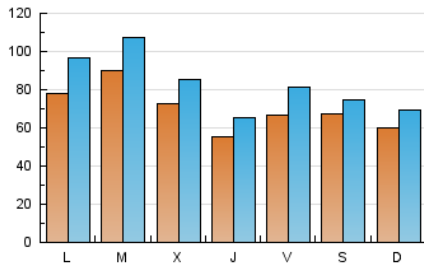

1. Cifras totales y promedios (Nacional)

MES - AÑO	NAVEGADORES UNICOS	VISITAS	PAGINAS
Octubre - 2019	118.149	258.106	411.027
PROMEDIO DIARIO	7.013	8.326	13.259
PROMEDIO LUNES-VIERNES	7.239	8.712	13.859
PROMEDIO SABADO-DOMINGO	6.363	7.215	11.533
PAGINAS / VISITAS	1,59		
DURACION MEDIA VISITAS	0:00:55		
DURACION MEDIA PAGINAS	0:01:33		

2. Secciones (Nacional)

	PAGINAS	%
HOME	53.885	13.11 %
RESTO	357.142	86.89 %

3. Por día del mes (Nacional)

Día	N. únicos	Visitas	Páginas	Día	N. únicos	Visitas	Páginas	Día	N. únicos	Visitas	Páginas
1	7.161	8.392	13.003	11	5.631	6.683	10.113	21	11.864	13.933	21.196
2	5.348	6.295	10.164	12	9.774	10.405	13.288	22	9.482	11.100	16.416
3	6.139	7.467	11.795	13	7.151	8.012	11.240	23	8.995	10.772	22.578
4	7.605	8.753	12.779	14	7.352	9.727	14.659	24	4.915	5.976	12.576
5	5.886	6.681	9.660	15	12.294	14.927	21.754	25	3.557	4.139	7.297
6	3.977	4.866	11.265	16	6.058	7.213	11.000	26	3.621	4.054	6.068
7	6.638	8.612	14.388	17	5.531	6.806	12.095	27	3.213	3.712	5.608
8	8.568	10.570	15.656	18	9.938	12.870	22.553	28	5.224	6.365	9.898
9	9.963	11.809	17.240	19	7.675	8.856	15.169	29	7.435	8.727	13.200
10	5.718	6.417	9.341	20	9.609	11.136	19.962	30	5.879	6.681	9.824
								31	5.202	6.150	9.242

4. Gráficas (Nacional)

4.1 Por día de la semana (promedio)

N. únicos / Visitas (x 100)

Páginas (x 100)

4.2 Por franja horaria (promedio)

Visitas (x 1000)

Páginas (x 1000)

4.3 Por meses