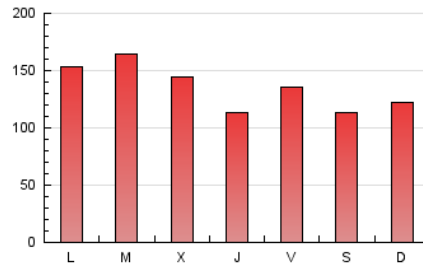

1. Cifras totales y promedios (Nacional e Internacional)

MES - AÑO	NAVEGADORES UNICOS	VISITAS	PAGINAS
Octubre - 2019	123.926	265.666	421.065
PROMEDIO DIARIO	7.238	8.570	13.583
PROMEDIO LUNES-VIERNES	7.483	8.977	14.207
PROMEDIO SABADO-DOMINGO	6.535	7.400	11.788
PAGINAS / VISITAS	1,58		
DURACION MEDIA VISITAS	0:00:55		
DURACION MEDIA PAGINAS	0:01:34		

2. Secciones (Nacional e Internacional)

	PAGINAS	%
HOME	54.968	13.05 %
RESTO	366.097	86.95 %

3. Por día del mes (Nacional e Internacional)

Día	N. únicos	Visitas	Páginas	Día	N. únicos	Visitas	Páginas	Día	N. únicos	Visitas	Páginas
1	7.529	8.782	13.471	11	5.843	6.912	10.401	21	12.146	14.236	21.613
2	5.560	6.520	10.443	12	9.967	10.609	13.547	22	9.775	11.396	16.819
3	6.316	7.657	12.060	13	7.326	8.183	11.481	23	9.215	11.015	22.927
4	7.839	9.005	13.109	14	7.583	9.977	14.979	24	5.084	6.161	12.859
5	6.025	6.844	9.860	15	12.643	15.309	22.287	25	3.702	4.290	7.488
6	4.108	5.013	11.462	16	6.303	7.480	11.336	26	3.734	4.173	6.275
7	6.839	8.838	14.704	17	5.772	7.061	12.411	27	3.355	3.867	5.800
8	8.809	10.842	16.028	18	10.258	13.228	23.035	28	5.433	6.589	10.169
9	10.178	12.065	17.608	19	7.913	9.108	15.529	29	7.701	9.031	13.589
10	5.881	6.596	9.568	20	9.852	11.404	20.349	30	6.167	6.976	10.173
								31	5.533	6.499	9.685

4. Gráficas (Nacional e Internacional)

4.1 Por día de la semana (promedio)

N. únicos / Visitas (x 100)

Páginas (x 100)

4.2 Por franja horaria (promedio)

Visitas (x 1000)

Páginas (x 1000)

4.3 Por meses