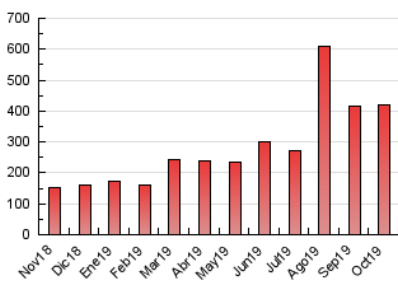

Páginas (x 1000)