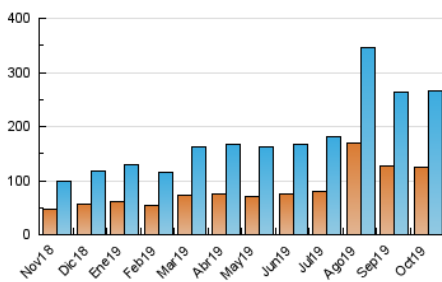

4.3 Por meses

N. únicos / Visitas (x 1000)