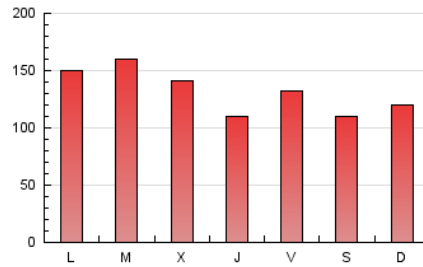

1. Cifras totales y promedios (Nacional)

MES - AÑO	NAVEGADORES UNICOS	VISITAS	PAGINAS
Octubre - 2019	118.149	258.106	411.027
PROMEDIO DIARIO	7.013	8.326	13.259
PROMEDIO LUNES-VIERNES	7.239	8.712	13.859
PROMEDIO SABADO-DOMINGO	6.363	7.215	11.533
PAGINAS / VISITAS	1,59		
DURACION MEDIA VISITAS	0:00:55		
DURACION MEDIA PAGINAS	0:01:33		

2. Secciones (Nacional)

	PAGINAS	%
HOME	53.885	13.11 %
RESTO	357.142	86.89 %

3. Por día del mes (Nacional)

Día	N. únicos	Visitas	Páginas	Día	N. únicos	Visitas	Páginas	Día	N. únicos	Visitas	Páginas
1	7.161	8.392	13.003	11	5.631	6.683	10.113	21	11.864	13.933	21.196
2	5.348	6.295	10.164	12	9.774	10.405	13.288	22	9.482	11.100	16.416
3	6.139	7.467	11.795	13	7.151	8.012	11.240	23	8.995	10.772	22.578
4	7.605	8.753	12.779	14	7.352	9.727	14.659	24	4.915	5.976	12.576
5	5.886	6.681	9.660	15	12.294	14.927	21.754	25	3.557	4.139	7.297
6	3.977	4.866	11.265	16	6.058	7.213	11.000	26	3.621	4.054	6.068
7	6.638	8.612	14.388	17	5.531	6.806	12.095	27	3.213	3.712	5.608
8	8.568	10.570	15.656	18	9.938	12.870	22.553	28	5.224	6.365	9.898
9	9.963	11.809	17.240	19	7.675	8.856	15.169	29	7.435	8.727	13.200
10	5.718	6.417	9.341	20	9.609	11.136	19.962	30	5.879	6.681	9.824
								31	5.202	6.150	9.242

4. Gráficas (Nacional)

4.1 Por día de la semana (promedio)

N. únicos / Visitas (x 100)

Páginas (x 100)

4.2 Por franja horaria (promedio)

Visitas (x 1000)

Páginas (x 1000)

4.3 Por meses