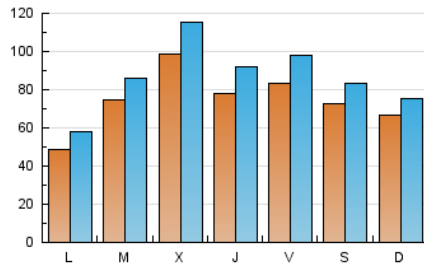

1. Cifras totales y promedios (Nacional)

MES - AÑO	NAVEGADORES UNICOS	VISITAS	PAGINAS
Septiembre - 2019	121.146	256.919	405.424
PROMEDIO DIARIO	7.358	8.564	13.514
PROMEDIO LUNES-VIERNES	7.543	8.854	14.084
PROMEDIO SABADO-DOMINGO	6.925	7.888	12.185
PAGINAS / VISITAS	1,58		
DURACION MEDIA VISITAS		0:00:55	
DURACION MEDIA PAGINAS		0:01:36	

2. Secciones (Nacional)

	PAGINAS	%
HOME	47.656	11.75 %
RESTO	357.768	88.25 %

3. Por día del mes (Nacional)

Día	N. únicos	Visitas	Páginas	Día	N. únicos	Visitas	Páginas	Día	N. únicos	Visitas	Páginas
1	5.451	6.351	9.596	11	13.577	16.238	23.408	21	8.538	9.456	13.153
2	5.547	6.544	9.924	12	8.333	9.759	14.207	22	7.223	8.059	11.352
3	5.716	6.549	10.811	13	4.998	5.763	10.137	23	5.512	6.455	9.851
4	11.658	13.396	18.987	14	5.188	6.226	11.141	24	5.202	6.155	9.506
5	12.233	14.272	23.549	15	6.225	7.547	11.565	25	4.703	5.557	9.357
6	10.439	11.975	20.555	16	4.649	5.552	12.206	26	4.723	5.650	9.102
7	9.248	10.518	16.887	17	9.366	11.049	18.401	27	7.196	8.544	12.978
8	9.536	10.340	16.418	18	9.638	11.004	15.978	28	6.117	7.080	11.563
9	4.327	5.215	10.636	19	5.968	7.211	10.917	29	4.798	5.415	7.986
10	9.561	10.772	17.753	20	10.652	13.033	19.242	30	4.406	5.234	8.258

4. Gráficas (Nacional)

4.1 Por día de la semana (promedio)

N. únicos / Visitas (x 100)

Páginas (x 100)

4.2 Por franja horaria (promedio)

Visitas (x 1000)

Páginas (x 1000)

4.3 Por meses