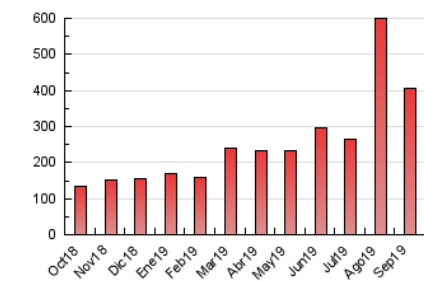

Páginas (x 1000)