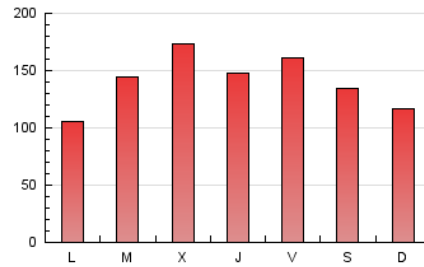

1. Cifras totales y promedios (Nacional e Internacional)

MES - AÑO	NAVEGADORES UNICOS	VISITAS	PAGINAS
Septiembre - 2019	127.012	264.223	415.389
PROMEDIO DIARIO	7.585	8.807	13.846
PROMEDIO LUNES-VIERNES	7.782	9.110	14.436
PROMEDIO SABADO-DOMINGO	7.125	8.101	12.471
PAGINAS / VISITAS	1,57		
DURACION MEDIA VISITAS	0:00:55		
DURACION MEDIA PAGINAS	0:01:35		

2. Secciones (Nacional e Internacional)

	PAGINAS	%
HOME	48.638	11.71 %
RESTO	366.751	88.29 %

3. Por día del mes (Nacional e Internacional)

Día	N. únicos	Visitas	Páginas	Día	N. únicos	Visitas	Páginas	Día	N. únicos	Visitas	Páginas
1	5.615	6.523	9.833	11	13.914	16.572	23.886	21	8.911	9.841	13.619
2	5.773	6.782	10.244	12	8.590	10.029	14.554	22	7.622	8.462	11.879
3	5.913	6.757	11.076	13	5.168	5.944	10.390	23	5.834	6.797	10.285
4	11.842	13.581	19.243	14	5.313	6.359	11.380	24	5.512	6.474	9.896
5	12.399	14.527	23.874	15	6.367	7.692	11.757	25	4.987	5.852	9.779
6	10.663	12.218	20.889	16	4.823	5.748	12.550	26	4.918	5.854	9.380
7	9.409	10.696	17.115	17	9.555	11.261	18.704	27	7.459	8.832	13.321
8	9.672	10.502	16.661	18	9.960	11.345	16.435	28	6.295	7.288	11.844
9	4.537	5.440	10.977	19	6.235	7.493	11.311	29	4.918	5.545	8.147
10	9.786	11.009	18.193	20	10.950	13.349	19.628	30	4.610	5.451	8.539

4. Gráficas (Nacional e Internacional)

4.1 Por día de la semana (promedio)

N. únicos / Visitas (x 100)

Páginas (x 100)

4.2 Por franja horaria (promedio)

Visitas (x 1000)

Páginas (x 1000)

4.3 Por meses