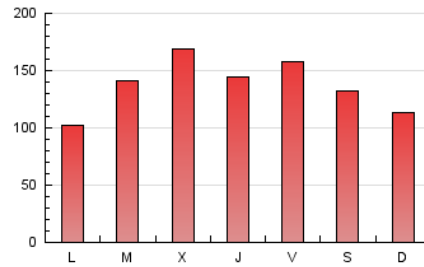

1. Cifras totales y promedios (Nacional)

MES - AÑO	NAVEGADORES UNICOS	VISITAS	PAGINAS
Septiembre - 2019	121.146	256.919	405.424
PROMEDIO DIARIO	7.358	8.564	13.514
PROMEDIO LUNES-VIERNES	7.543	8.854	14.084
PROMEDIO SABADO-DOMINGO	6.925	7.888	12.185
PAGINAS / VISITAS	1,58		
DURACION MEDIA VISITAS		0:00:55	
DURACION MEDIA PAGINAS		0:01:36	

2. Secciones (Nacional)

	PAGINAS	%
HOME	47.656	11.75 %
RESTO	357.768	88.25 %

3. Por día del mes (Nacional)

Día	N. únicos	Visitas	Páginas	Día	N. únicos	Visitas	Páginas	Día	N. únicos	Visitas	Páginas
1	5.451	6.351	9.596	11	13.577	16.238	23.408	21	8.538	9.456	13.153
2	5.547	6.544	9.924	12	8.333	9.759	14.207	22	7.223	8.059	11.352
3	5.716	6.549	10.811	13	4.998	5.763	10.137	23	5.512	6.455	9.851
4	11.658	13.396	18.987	14	5.188	6.226	11.141	24	5.202	6.155	9.506
5	12.233	14.272	23.549	15	6.225	7.547	11.565	25	4.703	5.557	9.357
6	10.439	11.975	20.555	16	4.649	5.552	12.206	26	4.723	5.650	9.102
7	9.248	10.518	16.887	17	9.366	11.049	18.401	27	7.196	8.544	12.978
8	9.536	10.340	16.418	18	9.638	11.004	15.978	28	6.117	7.080	11.563
9	4.327	5.215	10.636	19	5.968	7.211	10.917	29	4.798	5.415	7.986
10	9.561	10.772	17.753	20	10.652	13.033	19.242	30	4.406	5.234	8.258

4. Gráficas (Nacional)

4.1 Por día de la semana (promedio)

N. únicos / Visitas (x 100)

Páginas (x 100)

4.2 Por franja horaria (promedio)

Visitas (x 1000)

Páginas (x 1000)

4.3 Por meses