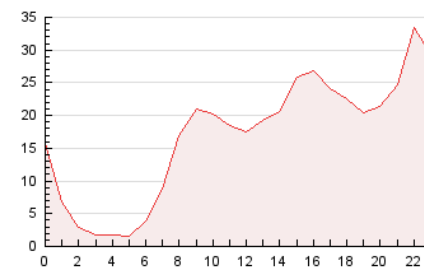

2. Secciones (Nacional)

	PAGINAS	%
HOME	47.656	11.75 %
RESTO	357.768	88.25 %

3. Por día del mes (Nacional)

Día	N. únicos	Visitas	Páginas	Día	N. únicos	Visitas	Páginas	Día	N. únicos	Visitas	Páginas
1	5.451	6.351	9.596	11	13.577	16.238	23.408	21	8.538	9.456	13.153
2	5.547	6.544	9.924	12	8.333	9.759	14.207	22	7.223	8.059	11.352
3	5.716	6.549	10.811	13	4.998	5.763	10.137	23	5.512	6.455	9.851
4	11.658	13.396	18.987	14	5.188	6.226	11.141	24	5.202	6.155	9.506
5	12.233	14.272	23.549	15	6.225	7.547	11.565	25	4.703	5.557	9.357
6	10.439	11.975	20.555	16	4.649	5.552	12.206	26	4.723	5.650	9.102
7	9.248	10.518	16.887	17	9.366	11.049	18.401	27	7.196	8.544	12.978
8	9.536	10.340	16.418	18	9.638	11.004	15.978	28	6.117	7.080	11.563
9	4.327	5.215	10.636	19	5.968	7.211	10.917	29	4.798	5.415	7.986
10	9.561	10.772	17.753	20	10.652	13.033	19.242	30	4.406	5.234	8.258

4. Gráficas (Nacional)

4.1 Por día de la semana (promedio)

N. únicos / Visitas (x 100)

Páginas (x 100)

4.2 Por franja horaria (promedio)

Visitas (x 1000)

Páginas (x 1000)

4.3 Por meses