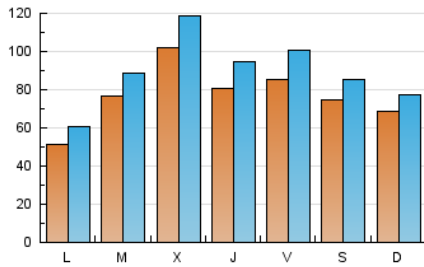

1. Cifras totales y promedios (Nacional e Internacional)

MES - AÑO	NAVEGADORES UNICOS	VISITAS	PAGINAS
Septiembre - 2019	127.012	264.223	415.389
PROMEDIO DIARIO	7.585	8.807	13.846
PROMEDIO LUNES-VIERNES	7.782	9.110	14.436
PROMEDIO SABADO-DOMINGO	7.125	8.101	12.471
PAGINAS / VISITAS	1,57		
DURACION MEDIA VISITAS	0:00:55		
DURACION MEDIA PAGINAS	0:01:35		

2. Secciones (Nacional e Internacional)

	PAGINAS	%
HOME	48.638	11.71 %
RESTO	366.751	88.29 %

3. Por día del mes (Nacional e Internacional)

Día	N. únicos	Visitas	Páginas	Día	N. únicos	Visitas	Páginas	Día	N. únicos	Visitas	Páginas
1	5.615	6.523	9.833	11	13.914	16.572	23.886	21	8.911	9.841	13.619
2	5.773	6.782	10.244	12	8.590	10.029	14.554	22	7.622	8.462	11.879
3	5.913	6.757	11.076	13	5.168	5.944	10.390	23	5.834	6.797	10.285
4	11.842	13.581	19.243	14	5.313	6.359	11.380	24	5.512	6.474	9.896
5	12.399	14.527	23.874	15	6.367	7.692	11.757	25	4.987	5.852	9.779
6	10.663	12.218	20.889	16	4.823	5.748	12.550	26	4.918	5.854	9.380
7	9.409	10.696	17.115	17	9.555	11.261	18.704	27	7.459	8.832	13.321
8	9.672	10.502	16.661	18	9.960	11.345	16.435	28	6.295	7.288	11.844
9	4.537	5.440	10.977	19	6.235	7.493	11.311	29	4.918	5.545	8.147
10	9.786	11.009	18.193	20	10.950	13.349	19.628	30	4.610	5.451	8.539

4. Gráficas (Nacional e Internacional)

4.1 Por día de la semana (promedio)

N. únicos / Visitas (x 100)

Páginas (x 100)

4.2 Por franja horaria (promedio)

Visitas (x 1000)

Páginas (x 1000)

4.3 Por meses