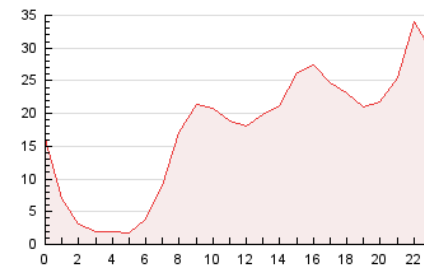

2. Secciones (Nacional e Internacional)

	PAGINAS	%
HOME	48.638	11.71 %
RESTO	366.751	88.29 %

3. Por día del mes (Nacional e Internacional)

Día	N. únicos	Visitas	Páginas	Día	N. únicos	Visitas	Páginas	Día	N. únicos	Visitas	Páginas
1	5.615	6.523	9.833	11	13.914	16.572	23.886	21	8.911	9.841	13.619
2	5.773	6.782	10.244	12	8.590	10.029	14.554	22	7.622	8.462	11.879
3	5.913	6.757	11.076	13	5.168	5.944	10.390	23	5.834	6.797	10.285
4	11.842	13.581	19.243	14	5.313	6.359	11.380	24	5.512	6.474	9.896
5	12.399	14.527	23.874	15	6.367	7.692	11.757	25	4.987	5.852	9.779
6	10.663	12.218	20.889	16	4.823	5.748	12.550	26	4.918	5.854	9.380
7	9.409	10.696	17.115	17	9.555	11.261	18.704	27	7.459	8.832	13.321
8	9.672	10.502	16.661	18	9.960	11.345	16.435	28	6.295	7.288	11.844
9	4.537	5.440	10.977	19	6.235	7.493	11.311	29	4.918	5.545	8.147
10	9.786	11.009	18.193	20	10.950	13.349	19.628	30	4.610	5.451	8.539

4. Gráficas (Nacional e Internacional)

4.1 Por día de la semana (promedio)

N. únicos / Visitas (x 100)

Páginas (x 100)

4.2 Por franja horaria (promedio)

Visitas (x 1000)

Páginas (x 1000)

4.3 Por meses