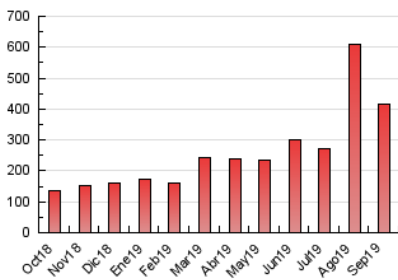

Páginas (x 1000)