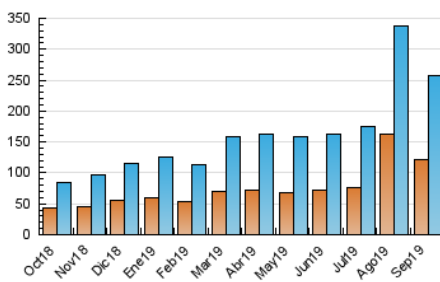

4.3 Por meses

N. únicos / Visitas (x 1000)