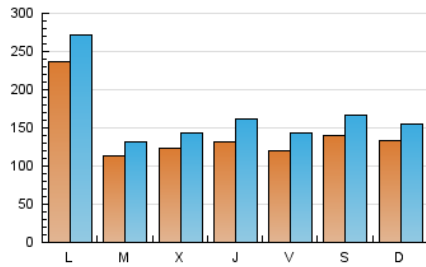

4. Gráficas (Nacional)

4.1 Por día de la semana (promedio)

N. únicos / Visitas (x 100)