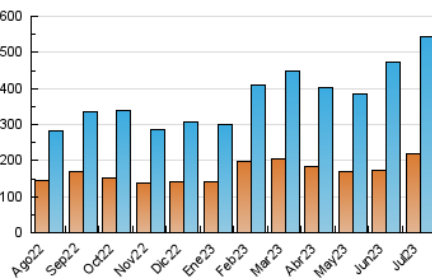

##### 4.1 Por día de la semana (promedio)

N. únicos / Visitas (x 100)

Páginas (x 100)

##### 4.2 Por franja horaria (promedio)

Visitas\_ (x 1000)

Páginas (x 1000)

##### 4.3 Por meses

N. únicos / Visitas (x 1000)

Páginas (x 1000)