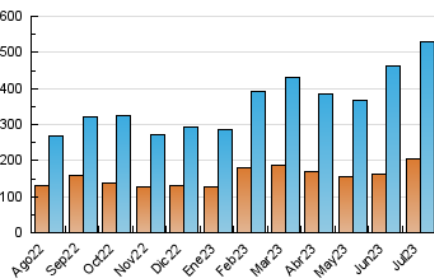

##### 4.1 Por día de la semana (promedio)

N. únicos / Visitas (x 100)

Páginas (x 100)

##### 4.2 Por franja horaria (promedio)

Visitas\_ (x 1000)

Páginas (x 1000)

##### 4.3 Por meses

N. únicos / Visitas (x 1000)

Páginas (x 1000)