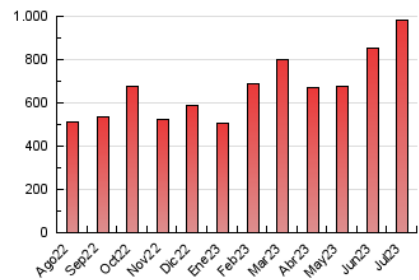

##### 4.1 Por día de la semana (promedio)

N. únicos / Visitas (x 100)

Páginas (x 100)

##### 4.2 Por franja horaria (promedio)

Visitas\_ (x 1000)

Páginas (x 1000)

##### 4.3 Por meses

N. únicos / Visitas (x 1000)

Páginas (x 1000)