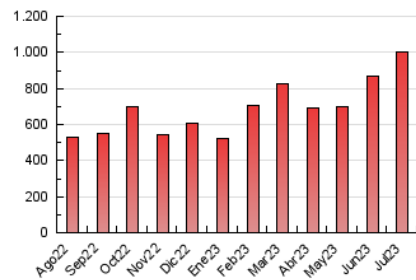

##### 4.1 Por día de la semana (promedio)

N. únicos / Visitas (x 100)

Páginas (x 100)

##### 4.2 Por franja horaria (promedio)

Visitas\_ (x 1000)

Páginas (x 1000)

##### 4.3 Por meses

N. únicos / Visitas (x 1000)

Páginas (x 1000)