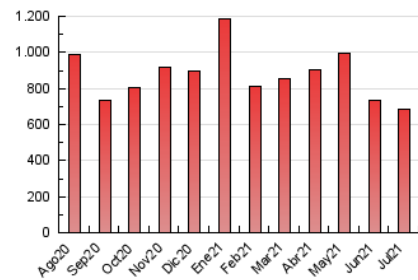

#### 3. Por día del mes (Nacional)

| Día | N. únicos | Visitas | Páginas | Día | N. únicos | Visitas | Páginas | Día | N. únicos | Visitas | Páginas |
|-----|-----------|---------|---------|-----|-----------|---------|---------|-----|-----------|---------|---------|
| 1   | 7.506     | 10.243  | 22.898  | 11  | 7.941     | 9.915   | 19.634  | 21  | 7.124     | 9.269   | 20.008  |
| 2   | 7.570     | 9.855   | 29.690  | 12  | 8.120     | 10.611  | 23.901  | 22  | 7.826     | 9.646   | 19.481  |
| 3   | 6.298     | 8.089   | 18.926  | 13  | 8.622     | 10.738  | 26.793  | 23  | 6.292     | 8.081   | 16.700  |
| 4   | 10.093    | 12.135  | 23.932  | 14  | 7.699     | 9.469   | 20.831  | 24  | 5.714     | 7.236   | 14.386  |
| 5   | 12.430    | 15.778  | 28.993  | 15  | 7.025     | 8.840   | 19.029  | 25  | 5.986     | 7.538   | 18.100  |
| 6   | 12.796    | 15.594  | 28.573  | 16  | 6.923     | 8.560   | 21.743  | 26  | 9.052     | 10.937  | 35.380  |
| 7   | 7.573     | 9.793   | 21.109  | 17  | 6.869     | 8.443   | 30.577  | 27  | 7.810     | 9.512   | 21.744  |
| 8   | 7.245     | 9.379   | 20.173  | 18  | 7.318     | 9.574   | 24.642  | 28  | 7.407     | 9.274   | 17.801  |
| 9   | 5.462     | 7.248   | 15.996  | 19  | 7.110     | 9.279   | 22.661  | 29  | 7.274     | 9.249   | 19.012  |
| 10  | 5.105     | 6.529   | 13.820  | 20  | 9.290     | 11.714  | 23.231  | 30  | 6.424     | 8.376   | 20.161  |
|     |           |         |         |     |           |         |         | 31  | 7.884     | 9.409   | 21.968  |

##### 4.1 Por día de la semana (promedio)

N. únicos / Visitas (x 100)

Páginas (x 100)

##### 4.2 Por franja horaria (promedio)

Visitas (x 1000)

Páginas (x 1000)

##### 4.3 Por meses

N. únicos / Visitas (x 1000)

Páginas (x 1000)