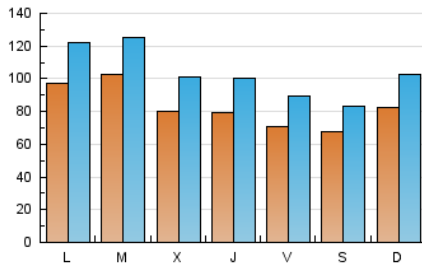

4. Gráficas (Nacional e Internacional)

4.1 Por día de la semana (promedio)

N. únicos / Visitas (x 100)