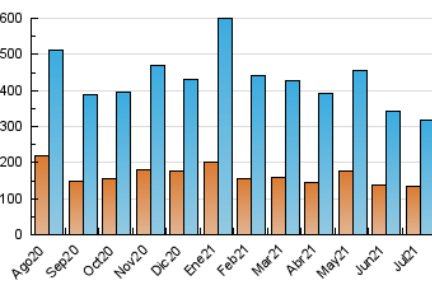

### 3. Por día del mes (Nacional e Internacional)

| Día | N. únicos | Visitas | Páginas | Día | N. únicos | Visitas | Páginas | Día | N. únicos | Visitas | Páginas |
|-----|-----------|---------|---------|-----|-----------|---------|---------|-----|-----------|---------|---------|
| 1   | 8.004     | 10.769  | 23.554  | 11  | 8.380     | 10.374  | 20.260  | 21  | 7.677     | 9.859   | 20.769  |
| 2   | 8.083     | 10.361  | 30.387  | 12  | 8.625     | 11.171  | 24.602  | 22  | 8.292     | 10.142  | 20.105  |
| 3   | 6.683     | 8.511   | 19.465  | 13  | 9.196     | 11.334  | 27.689  | 23  | 6.793     | 8.612   | 17.395  |
| 4   | 10.644    | 12.694  | 24.625  | 14  | 8.275     | 10.079  | 21.633  | 24  | 6.156     | 7.687   | 14.953  |
| 5   | 13.002    | 16.343  | 29.777  | 15  | 7.508     | 9.353   | 19.734  | 25  | 6.345     | 7.949   | 18.645  |
| 6   | 13.406    | 16.164  | 29.341  | 16  | 7.469     | 9.144   | 22.574  | 26  | 9.494     | 11.442  | 36.134  |
| 7   | 8.106     | 10.365  | 21.883  | 17  | 7.204     | 8.813   | 31.109  | 27  | 8.593     | 10.306  | 23.059  |
| 8   | 7.705     | 9.884   | 20.882  | 18  | 7.749     | 10.028  | 25.227  | 28  | 8.140     | 10.058  | 19.033  |
| 9   | 5.986     | 7.800   | 16.695  | 19  | 7.717     | 9.882   | 23.639  | 29  | 8.051     | 10.054  | 20.293  |
| 10  | 5.526     | 6.982   | 14.434  | 20  | 9.817     | 12.294  | 23.953  | 30  | 6.897     | 8.887   | 20.840  |
|     |           |         |         |     |           |         |         | 31  | 8.231     | 9.753   | 22.453  |

4. Gráficas (Nacional e Internacional)

4.1 Por día de la semana (promedio)

N. únicos / Visitas (x 100)

Páginas (x 100)

4.2 Por franja horaria (promedio)

Visitas (x 1000)

Páginas (x 1000)

4.3 Por meses

N. únicos / Visitas (x 1000)

Páginas (x 1000)