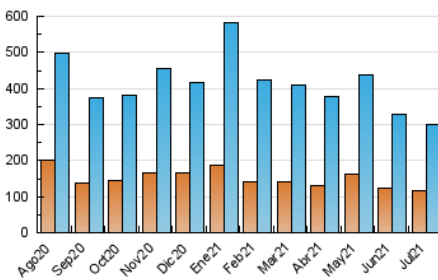

##### 4.1 Por día de la semana (promedio)

N. únicos / Visitas (x 100)

Páginas (x 100)

##### 4.2 Por franja horaria (promedio)

Visitas (x 1000)

Páginas (x 1000)

##### 4.3 Por meses

N. únicos / Visitas (x 1000)

Páginas (x 1000)