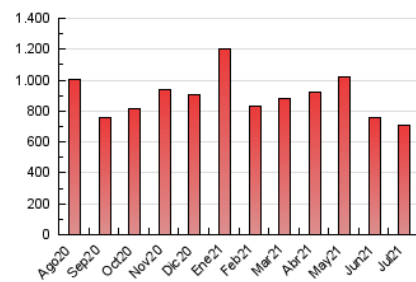

Páginas (x 1000)