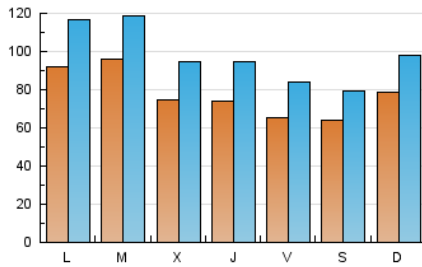

4. Gráficas (Nacional)

4.1 Por día de la semana (promedio)

N. únicos / Visitas (x 100)