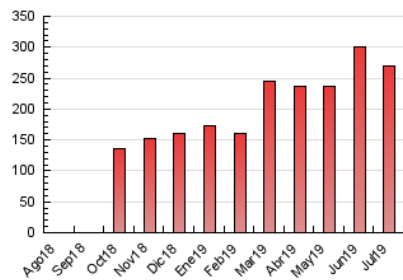

Páginas (x 1000)