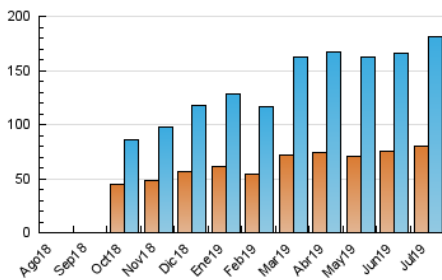

4.3 Por meses

N. únicos / Visitas (x 1000)