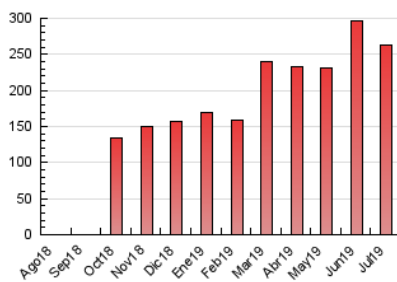

Páginas (x 1000)