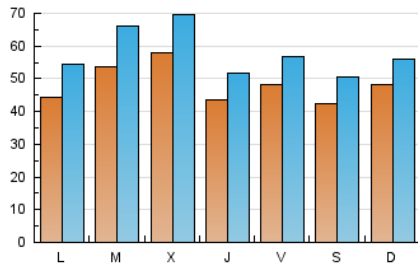

1. Cifras totales y promedios (Nacional e Internacional)

MES - AÑO	NAVEGADORES UNICOS	VISITAS	PAGINAS
Julio - 2019	80.560	181.076	270.254
PROMEDIO DIARIO	4.865	5.841	8.718
PROMEDIO LUNES-VIERNES	4.984	6.018	9.130
PROMEDIO SABADO-DOMINGO	4.522	5.332	7.533
PAGINAS / VISITAS	1,49		
DURACION MEDIA VISITAS	0:00:51		
DURACION MEDIA PAGINAS	0:01:43		

2. Secciones (Nacional e Internacional)

	PAGINAS	%
HOME	43.414	16.06 %
RESTO	226.840	83.94 %

3. Por día del mes (Nacional e Internacional)

Día	N. únicos	Visitas	Páginas	Día	N. únicos	Visitas	Páginas	Día	N. únicos	Visitas	Páginas
1	4.209	5.047	7.524	11	4.414	5.195	7.628	21	3.974	4.836	7.025
2	3.833	4.494	6.439	12	5.606	6.562	9.107	22	3.626	4.417	6.463
3	6.202	7.431	9.901	13	4.060	4.736	6.846	23	4.326	5.092	7.101
4	4.669	5.584	7.835	14	4.326	5.097	7.236	24	4.949	5.918	9.999
5	4.255	5.020	9.098	15	5.208	6.361	9.315	25	3.718	4.438	9.628
6	3.479	3.955	5.723	16	6.019	7.394	14.635	26	3.858	4.630	7.726
7	3.744	4.433	6.433	17	4.805	5.686	9.356	27	2.917	3.364	5.177
8	5.074	6.538	9.202	18	4.558	5.393	8.093	28	7.175	7.998	10.586
9	6.787	8.685	12.573	19	5.555	6.559	9.308	29	4.139	4.889	7.027
10	6.310	8.024	11.433	20	6.499	8.237	11.236	30	5.874	7.404	10.155
								31	6.643	7.659	10.446

4. Gráficas (Nacional e Internacional)

4.1 Por día de la semana (promedio)

N. únicos / Visitas (x 100)

Páginas (x 100)

4.2 Por franja horaria (promedio)

Visitas (x 1000)

Páginas (x 1000)

4.3 Por meses