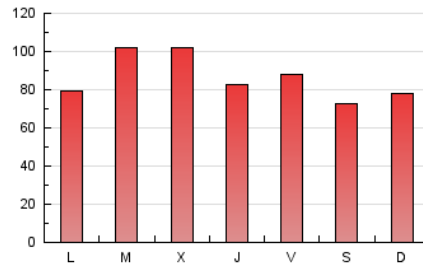

1. Cifras totales y promedios (Nacional e Internacional)

MES - AÑO	NAVEGADORES UNICOS	VISITAS	PAGINAS
Julio - 2019	80.560	181.076	270.254
PROMEDIO DIARIO	4.865	5.841	8.718
PROMEDIO LUNES-VIERNES	4.984	6.018	9.130
PROMEDIO SABADO-DOMINGO	4.522	5.332	7.533
PAGINAS / VISITAS	1,49		
DURACION MEDIA VISITAS	0:00:51		
DURACION MEDIA PAGINAS	0:01:43		

2. Secciones (Nacional e Internacional)

	PAGINAS	%
HOME	43.414	16.06 %
RESTO	226.840	83.94 %

3. Por día del mes (Nacional e Internacional)

Día	N. únicos	Visitas	Páginas	Día	N. únicos	Visitas	Páginas	Día	N. únicos	Visitas	Páginas
1	4.209	5.047	7.524	11	4.414	5.195	7.628	21	3.974	4.836	7.025
2	3.833	4.494	6.439	12	5.606	6.562	9.107	22	3.626	4.417	6.463
3	6.202	7.431	9.901	13	4.060	4.736	6.846	23	4.326	5.092	7.101
4	4.669	5.584	7.835	14	4.326	5.097	7.236	24	4.949	5.918	9.999
5	4.255	5.020	9.098	15	5.208	6.361	9.315	25	3.718	4.438	9.628
6	3.479	3.955	5.723	16	6.019	7.394	14.635	26	3.858	4.630	7.726
7	3.744	4.433	6.433	17	4.805	5.686	9.356	27	2.917	3.364	5.177
8	5.074	6.538	9.202	18	4.558	5.393	8.093	28	7.175	7.998	10.586
9	6.787	8.685	12.573	19	5.555	6.559	9.308	29	4.139	4.889	7.027
10	6.310	8.024	11.433	20	6.499	8.237	11.236	30	5.874	7.404	10.155
								31	6.643	7.659	10.446

4. Gráficas (Nacional e Internacional)

4.1 Por día de la semana (promedio)

N. únicos / Visitas (x 100)

Páginas (x 100)

4.2 Por franja horaria (promedio)

Visitas (x 1000)

Páginas (x 1000)

4.3 Por meses