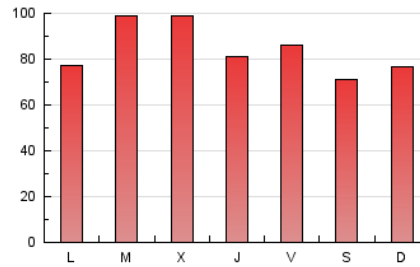

1. Cifras totales y promedios (Nacional)

MES - AÑO	NAVEGADORES UNICOS	VISITAS	PAGINAS
Julio - 2019	75.738	175.335	263.537
PROMEDIO DIARIO	4.688	5.656	8.501
PROMEDIO LUNES-VIERNES	4.789	5.814	8.891
PROMEDIO SABADO-DOMINGO	4.398	5.200	7.380
PAGINAS / VISITAS	1,50		
DURACION MEDIA VISITAS	0:00:52		
DURACION MEDIA PAGINAS	0:01:43		

2. Secciones (Nacional)

	PAGINAS	%
HOME	42.991	16.31 %
RESTO	220.546	83.69 %

3. Por día del mes (Nacional)

Día	N. únicos	Visitas	Páginas	Día	N. únicos	Visitas	Páginas	Día	N. únicos	Visitas	Páginas
1	4.064	4.892	7.344	11	4.264	5.040	7.443	21	3.866	4.719	6.880
2	3.306	3.964	5.883	12	5.439	6.386	8.911	22	3.523	4.302	6.325
3	5.564	6.805	9.226	13	3.959	4.631	6.725	23	4.186	4.939	6.925
4	4.516	5.427	7.660	14	4.230	4.996	7.131	24	4.760	5.720	9.755
5	4.117	4.878	8.932	15	5.066	6.210	9.122	25	3.579	4.285	9.352
6	3.372	3.839	5.591	16	5.838	7.196	14.367	26	3.719	4.483	7.551
7	3.637	4.322	6.284	17	4.646	5.512	9.140	27	2.824	3.265	5.050
8	4.952	6.411	9.059	18	4.376	5.204	7.885	28	6.941	7.760	10.327
9	6.608	8.488	12.338	19	5.325	6.315	9.042	29	3.985	4.723	6.829
10	6.104	7.806	11.188	20	6.356	8.071	11.051	30	5.738	7.260	9.982
								31	6.462	7.486	10.239

4. Gráficas (Nacional)

4.1 Por día de la semana (promedio)

N. únicos / Visitas (x 100)

Páginas (x 100)

4.2 Por franja horaria (promedio)

Visitas (x 1000)

Páginas (x 1000)

4.3 Por meses