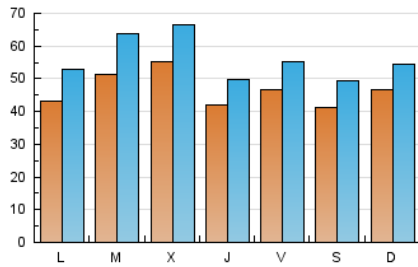

1. Cifras totales y promedios (Nacional)

MES - AÑO	NAVEGADORES UNICOS	VISITAS	PAGINAS
Julio - 2019	75.738	175.335	263.537
PROMEDIO DIARIO	4.688	5.656	8.501
PROMEDIO LUNES-VIERNES	4.789	5.814	8.891
PROMEDIO SABADO-DOMINGO	4.398	5.200	7.380
PAGINAS / VISITAS	1,50		
DURACION MEDIA VISITAS	0:00:52		
DURACION MEDIA PAGINAS	0:01:43		

2. Secciones (Nacional)

	PAGINAS	%
HOME	42.991	16.31 %
RESTO	220.546	83.69 %

3. Por día del mes (Nacional)

Día	N. únicos	Visitas	Páginas	Día	N. únicos	Visitas	Páginas	Día	N. únicos	Visitas	Páginas
1	4.064	4.892	7.344	11	4.264	5.040	7.443	21	3.866	4.719	6.880
2	3.306	3.964	5.883	12	5.439	6.386	8.911	22	3.523	4.302	6.325
3	5.564	6.805	9.226	13	3.959	4.631	6.725	23	4.186	4.939	6.925
4	4.516	5.427	7.660	14	4.230	4.996	7.131	24	4.760	5.720	9.755
5	4.117	4.878	8.932	15	5.066	6.210	9.122	25	3.579	4.285	9.352
6	3.372	3.839	5.591	16	5.838	7.196	14.367	26	3.719	4.483	7.551
7	3.637	4.322	6.284	17	4.646	5.512	9.140	27	2.824	3.265	5.050
8	4.952	6.411	9.059	18	4.376	5.204	7.885	28	6.941	7.760	10.327
9	6.608	8.488	12.338	19	5.325	6.315	9.042	29	3.985	4.723	6.829
10	6.104	7.806	11.188	20	6.356	8.071	11.051	30	5.738	7.260	9.982
								31	6.462	7.486	10.239

4. Gráficas (Nacional)

4.1 Por día de la semana (promedio)

N. únicos / Visitas (x 100)

Páginas (x 100)

4.2 Por franja horaria (promedio)

Visitas (x 1000)

Páginas (x 1000)

4.3 Por meses