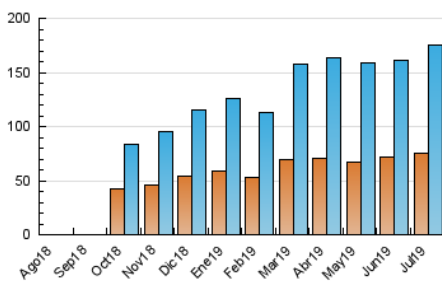

4.3 Por meses

N. únicos / Visitas (x 1000)