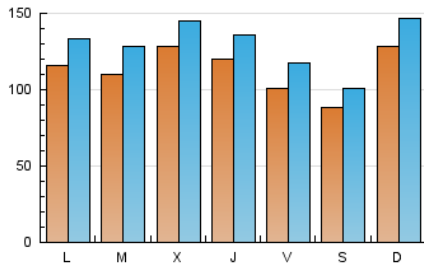

1. Cifras totales y promedios (Nacional)

MES - AÑO	NAVEGADORES UNICOS	VISITAS	PAGINAS
Junio - 2022	194.484	390.992	746.516
PROMEDIO DIARIO	11.384	13.033	24.884
PROMEDIO LUNES-VIERNES	11.583	13.276	25.692
PROMEDIO SABADO-DOMINGO	10.836	12.364	22.661
PAGINAS / VISITAS	1,91		
DURACION MEDIA VISITAS	0:01:00		
DURACION MEDIA PAGINAS	0:01:06		

2. Secciones (Nacional)

	PAGINAS	%
HOME	121.720	16.31 %
RESTO	624.796	83.69 %

3. Por día del mes (Nacional)

Día	N. únicos	Visitas	Páginas	Día	N. únicos	Visitas	Páginas	Día	N. únicos	Visitas	Páginas
1	25.036	27.050	34.951	11	6.320	7.248	14.235	21	16.415	18.960	29.845
2	17.891	19.200	26.111	12	4.939	5.822	12.224	22	12.188	14.103	23.444
3	11.753	13.361	21.816	13	6.840	8.055	19.341	23	13.612	15.752	35.608
4	7.709	9.081	17.404	14	11.642	13.989	23.573	24	10.800	12.689	24.162
5	11.020	13.274	23.357	15	9.607	10.899	18.083	25	6.216	7.135	13.317
6	7.568	8.980	16.707	16	8.497	9.838	17.127	26	7.782	9.242	24.032
7	5.987	7.214	14.559	17	8.392	9.882	18.591	27	8.387	9.919	31.873
8	6.602	7.807	16.602	18	15.144	16.808	24.894	28	9.877	11.225	21.288
9	10.804	12.405	23.110	19	27.560	30.304	51.822	29	10.889	12.720	49.159
10	9.461	11.072	20.799	20	23.440	26.312	40.569	30	9.140	10.646	37.913

4. Gráficas (Nacional)

4.1 Por día de la semana (promedio)

N. únicos / Visitas (x 100)

Páginas (x 100)

4.2 Por franja horaria (promedio)

Visitas_ (x 1000)

Páginas (x 1000)

4.3 Por meses