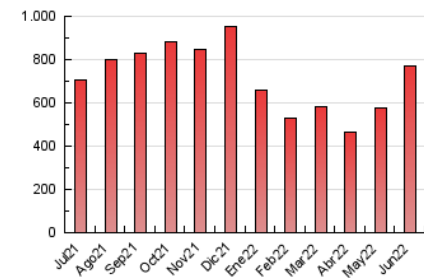

Páginas (x 1000)