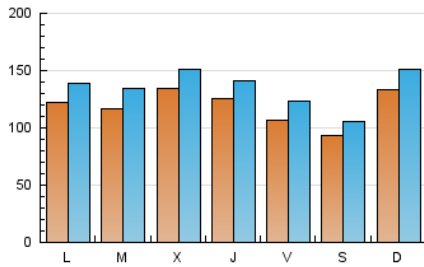

1. Cifras totales y promedios (Nacional e Internacional)

MES - AÑO	NAVEGADORES UNICOS	VISITAS	PAGINAS
Junio - 2022	210.416	408.380	767.708
PROMEDIO DIARIO	11.948	13.613	25.590
PROMEDIO LUNES-VIERNES	12.186	13.889	26.449
PROMEDIO SABADO-DOMINGO	11.293	12.853	23.230
PAGINAS / VISITAS	1,88		
DURACION MEDIA VISITAS	0:00:59		
DURACION MEDIA PAGINAS	0:01:07		

2. Secciones (Nacional e Internacional)

	PAGINAS	%
HOME	123.258	16.06 %
RESTO	644.450	83.94 %

3. Por día del mes (Nacional e Internacional)

Día	N. únicos	Visitas	Páginas	Día	N. únicos	Visitas	Páginas	Día	N. únicos	Visitas	Páginas
1	25.707	27.718	35.728	11	6.765	7.697	14.756	21	17.123	19.702	30.698
2	18.497	19.880	26.875	12	5.350	6.242	12.712	22	12.963	14.868	24.310
3	12.346	13.974	22.524	13	7.469	8.704	20.164	23	14.225	16.371	36.751
4	8.176	9.549	17.931	14	12.320	14.666	24.349	24	11.389	13.298	24.936
5	11.528	13.842	23.999	15	10.159	11.462	18.728	25	6.664	7.607	13.841
6	8.074	9.523	17.323	16	8.992	10.343	17.718	26	8.250	9.715	24.640
7	6.523	7.713	15.162	17	8.980	10.490	19.321	27	9.026	10.564	32.735
8	7.179	8.406	17.264	18	15.612	17.344	25.528	28	10.520	11.855	22.079
9	11.441	12.995	23.814	19	28.001	30.831	52.429	29	11.385	13.225	49.860
10	10.074	11.709	21.562	20	24.113	26.981	41.365	30	9.588	11.106	38.606

4. Gráficas (Nacional e Internacional)

4.1 Por día de la semana (promedio)

N. únicos / Visitas (x 100)

Páginas (x 100)

4.2 Por franja horaria (promedio)

Visitas_ (x 1000)

Páginas (x 1000)

4.3 Por meses