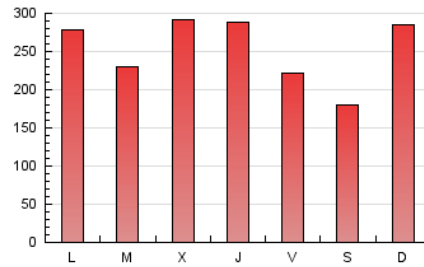

1. Cifras totales y promedios (Nacional e Internacional)

MES - AÑO	NAVEGADORES UNICOS	VISITAS	PAGINAS
Junio - 2022	210.416	408.380	767.708
PROMEDIO DIARIO	11.948	13.613	25.590
PROMEDIO LUNES-VIERNES	12.186	13.889	26.449
PROMEDIO SABADO-DOMINGO	11.293	12.853	23.230
PAGINAS / VISITAS	1,88		
DURACION MEDIA VISITAS	0:00:59		
DURACION MEDIA PAGINAS	0:01:07		

2. Secciones (Nacional e Internacional)

	PAGINAS	%
HOME	123.258	16.06 %
RESTO	644.450	83.94 %

3. Por día del mes (Nacional e Internacional)

Día	N. únicos	Visitas	Páginas	Día	N. únicos	Visitas	Páginas	Día	N. únicos	Visitas	Páginas
1	25.707	27.718	35.728	11	6.765	7.697	14.756	21	17.123	19.702	30.698
2	18.497	19.880	26.875	12	5.350	6.242	12.712	22	12.963	14.868	24.310
3	12.346	13.974	22.524	13	7.469	8.704	20.164	23	14.225	16.371	36.751
4	8.176	9.549	17.931	14	12.320	14.666	24.349	24	11.389	13.298	24.936
5	11.528	13.842	23.999	15	10.159	11.462	18.728	25	6.664	7.607	13.841
6	8.074	9.523	17.323	16	8.992	10.343	17.718	26	8.250	9.715	24.640
7	6.523	7.713	15.162	17	8.980	10.490	19.321	27	9.026	10.564	32.735
8	7.179	8.406	17.264	18	15.612	17.344	25.528	28	10.520	11.855	22.079
9	11.441	12.995	23.814	19	28.001	30.831	52.429	29	11.385	13.225	49.860
10	10.074	11.709	21.562	20	24.113	26.981	41.365	30	9.588	11.106	38.606

4. Gráficas (Nacional e Internacional)

4.1 Por día de la semana (promedio)

N. únicos / Visitas (x 100)

Páginas (x 100)

4.2 Por franja horaria (promedio)

Visitas_ (x 1000)

Páginas (x 1000)

4.3 Por meses