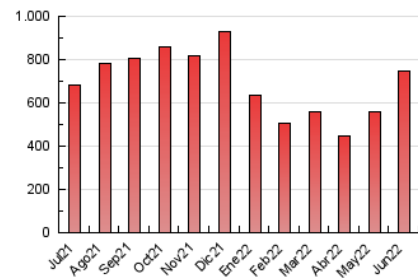

Páginas (x 1000)