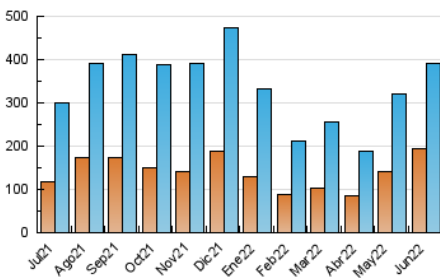

4.3 Por meses

N. únicos / Visitas (x 1000)