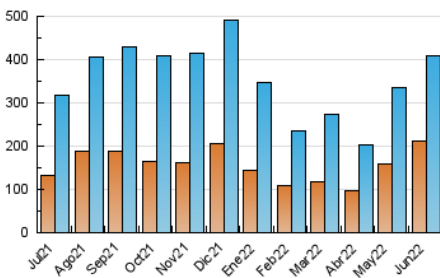

4.3 Por meses

N. únicos / Visitas (x 1000)