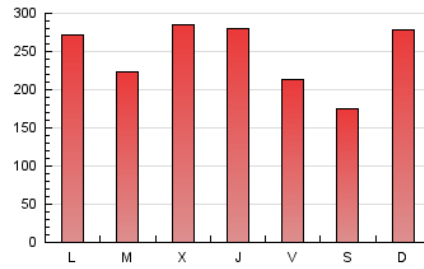

1. Cifras totales y promedios (Nacional)

MES - AÑO	NAVEGADORES UNICOS	VISITAS	PAGINAS
Junio - 2022	194.484	390.992	746.516
PROMEDIO DIARIO	11.384	13.033	24.884
PROMEDIO LUNES-VIERNES	11.583	13.276	25.692
PROMEDIO SABADO-DOMINGO	10.836	12.364	22.661
PAGINAS / VISITAS	1,91		
DURACION MEDIA VISITAS	0:01:00		
DURACION MEDIA PAGINAS	0:01:06		

2. Secciones (Nacional)

	PAGINAS	%
HOME	121.720	16.31 %
RESTO	624.796	83.69 %

3. Por día del mes (Nacional)

Día	N. únicos	Visitas	Páginas	Día	N. únicos	Visitas	Páginas	Día	N. únicos	Visitas	Páginas
1	25.036	27.050	34.951	11	6.320	7.248	14.235	21	16.415	18.960	29.845
2	17.891	19.200	26.111	12	4.939	5.822	12.224	22	12.188	14.103	23.444
3	11.753	13.361	21.816	13	6.840	8.055	19.341	23	13.612	15.752	35.608
4	7.709	9.081	17.404	14	11.642	13.989	23.573	24	10.800	12.689	24.162
5	11.020	13.274	23.357	15	9.607	10.899	18.083	25	6.216	7.135	13.317
6	7.568	8.980	16.707	16	8.497	9.838	17.127	26	7.782	9.242	24.032
7	5.987	7.214	14.559	17	8.392	9.882	18.591	27	8.387	9.919	31.873
8	6.602	7.807	16.602	18	15.144	16.808	24.894	28	9.877	11.225	21.288
9	10.804	12.405	23.110	19	27.560	30.304	51.822	29	10.889	12.720	49.159
10	9.461	11.072	20.799	20	23.440	26.312	40.569	30	9.140	10.646	37.913

4. Gráficas (Nacional)

4.1 Por día de la semana (promedio)

N. únicos / Visitas (x 100)

Páginas (x 100)

4.2 Por franja horaria (promedio)

Visitas_ (x 1000)

Páginas (x 1000)

4.3 Por meses