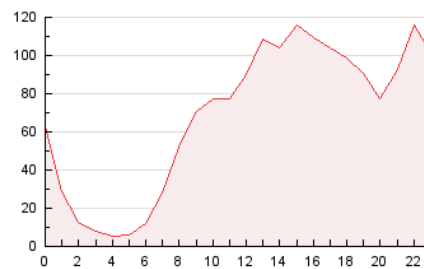

2. Secciones (Nacional e Internacional)

	PAGINAS	%
HOME	203.245	12.31 %
RESTO	1.447.282	87.69 %

3. Por día del mes (Nacional e Internacional)

Día	N. únicos	Visitas	Páginas	Día	N. únicos	Visitas	Páginas	Día	N. únicos	Visitas	Páginas
1	21.416	27.156	44.606	11	26.265	33.091	53.610	21	14.104	17.607	35.629
2	28.169	37.601	103.722	12	21.653	27.481	54.033	22	19.410	24.198	41.093
3	17.269	22.607	54.190	13	26.445	33.662	87.851	23	19.953	25.811	79.440
4	33.100	43.109	83.935	14	17.884	22.027	48.393	24	18.799	23.540	53.229
5	26.629	33.149	58.727	15	20.010	26.260	48.847	25	14.276	17.975	40.855
6	19.324	24.905	46.734	16	20.898	26.776	46.890	26	14.139	17.235	31.516
7	18.578	22.975	40.965	17	32.822	43.379	92.577	27	13.019	16.114	51.863
8	18.119	23.078	41.231	18	21.843	27.214	69.496	28	10.769	13.081	37.717
9	21.817	27.061	43.387	19	16.636	20.994	58.567	29	15.892	20.010	35.338
10	31.711	41.647	66.549	20	17.838	22.049	42.692	30	15.133	18.226	29.529
								31	14.319	17.153	27.316

4. Gráficas (Nacional e Internacional)

4.1 Por día de la semana (promedio)

N. únicos / Visitas (x 100)

Páginas (x 100)

4.2 Por franja horaria (promedio)

Visitas (x 1000)

Páginas (x 1000)

4.3 Por meses