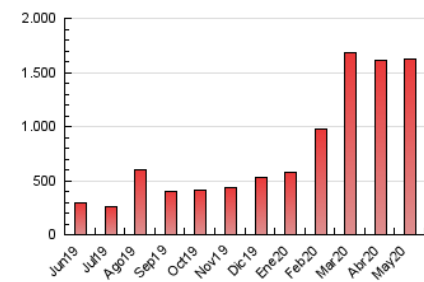

Páginas (x 1000)