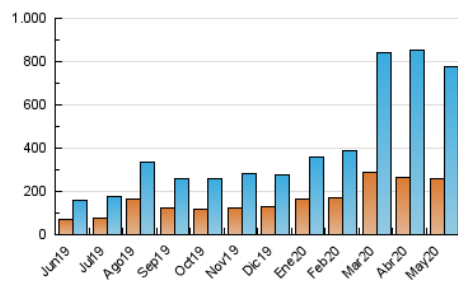

4.3 Por meses

N. únicos / Visitas (x 1000)