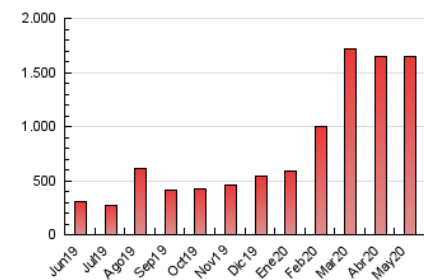

Páginas (x 1000)