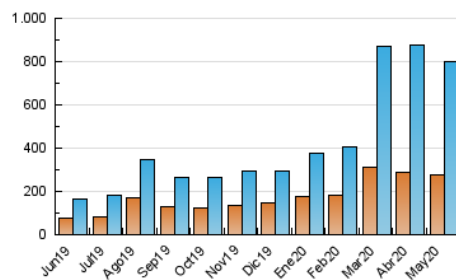

4.3 Por meses

N. únicos / Visitas (x 1000)