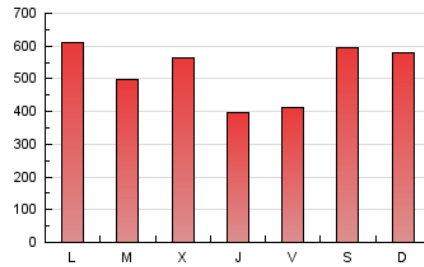

1. Cifras totales y promedios (Nacional)

MES - AÑO	NAVEGADORES UNICOS	VISITAS	PAGINAS
Mayo - 2020	259.245	775.235	1.621.214
PROMEDIO DIARIO	19.585	25.008	52.297
PROMEDIO LUNES-VIERNES	18.730	23.751	49.241
PROMEDIO SABADO-DOMINGO	21.381	27.647	58.715
PAGINAS / VISITAS	2,09		
DURACION MEDIA VISITAS	0:01:16		
DURACION MEDIA PAGINAS	0:01:10		

2. Secciones (Nacional)

	PAGINAS	%
HOME	201.789	12.45 %
RESTO	1.419.425	87.55 %

3. Por día del mes (Nacional)

Día	N. únicos	Visitas	Páginas	Día	N. únicos	Visitas	Páginas	Día	N. únicos	Visitas	Páginas
1	20.883	26.528	43.861	11	25.437	32.213	52.520	21	13.485	16.959	34.844
2	27.379	36.755	102.443	12	20.912	26.668	52.849	22	18.649	23.450	40.187
3	16.561	21.900	53.258	13	25.620	32.848	86.456	23	19.274	25.128	78.162
4	32.272	42.232	82.825	14	17.268	21.397	47.446	24	18.058	22.815	52.275
5	25.851	32.266	57.554	15	19.417	25.645	47.985	25	13.714	17.376	40.100
6	18.686	24.183	45.807	16	20.326	26.109	46.082	26	13.553	16.663	30.831
7	17.861	22.269	40.044	17	31.980	42.562	91.516	27	12.508	15.611	51.154
8	17.526	22.386	40.344	18	20.927	26.302	68.287	28	10.268	12.568	37.085
9	21.049	26.265	42.474	19	16.026	20.355	57.405	29	15.273	19.419	34.623
10	30.826	40.693	65.393	20	17.199	21.424	41.854	30	14.581	17.656	28.869
								31	13.776	16.590	26.681

4. Gráficas (Nacional)

4.1 Por día de la semana (promedio)

N. únicos / Visitas (x 100)

Páginas (x 100)

4.2 Por franja horaria (promedio)

Visitas (x 1000)

Páginas (x 1000)

4.3 Por meses