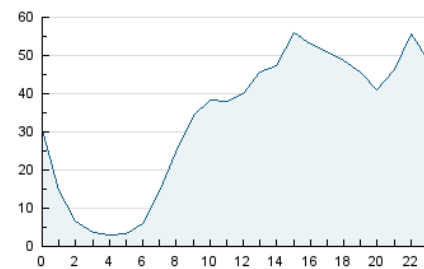

2. Secciones (Nacional e Internacional)

	PAGINAS	%
HOME	203.245	12.31 %
RESTO	1.447.282	87.69 %

3. Por día del mes (Nacional e Internacional)

Día	N. únicos	Visitas	Páginas	Día	N. únicos	Visitas	Páginas	Día	N. únicos	Visitas	Páginas
1	21.416	27.156	44.606	11	26.265	33.091	53.610	21	14.104	17.607	35.629
2	28.169	37.601	103.722	12	21.653	27.481	54.033	22	19.410	24.198	41.093
3	17.269	22.607	54.190	13	26.445	33.662	87.851	23	19.953	25.811	79.440
4	33.100	43.109	83.935	14	17.884	22.027	48.393	24	18.799	23.540	53.229
5	26.629	33.149	58.727	15	20.010	26.260	48.847	25	14.276	17.975	40.855
6	19.324	24.905	46.734	16	20.898	26.776	46.890	26	14.139	17.235	31.516
7	18.578	22.975	40.965	17	32.822	43.379	92.577	27	13.019	16.114	51.863
8	18.119	23.078	41.231	18	21.843	27.214	69.496	28	10.769	13.081	37.717
9	21.817	27.061	43.387	19	16.636	20.994	58.567	29	15.892	20.010	35.338
10	31.711	41.647	66.549	20	17.838	22.049	42.692	30	15.133	18.226	29.529
								31	14.319	17.153	27.316

4. Gráficas (Nacional e Internacional)

4.1 Por día de la semana (promedio)

N. únicos / Visitas (x 100)

Páginas (x 100)

4.2 Por franja horaria (promedio)

Visitas (x 1000)

Páginas (x 1000)

4.3 Por meses