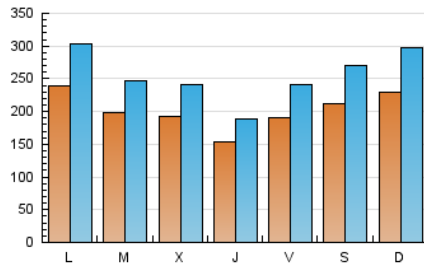

1. Cifras totales y promedios (Nacional e Internacional)

MES - AÑO	NAVEGADORES UNICOS	VISITAS	PAGINAS
Mayo - 2020	278.038	797.171	1.650.527
PROMEDIO DIARIO	20.266	25.715	53.243
PROMEDIO LUNES-VIERNES	19.398	24.446	50.176
PROMEDIO SABADO-DOMINGO	22.089	28.380	59.683
PAGINAS / VISITAS	2,07		
DURACION MEDIA VISITAS	0:01:15		
DURACION MEDIA PAGINAS	0:01:10		

2. Secciones (Nacional e Internacional)

	PAGINAS	%
HOME	203.245	12.31 %
RESTO	1.447.282	87.69 %

3. Por día del mes (Nacional e Internacional)

Día	N. únicos	Visitas	Páginas	Día	N. únicos	Visitas	Páginas	Día	N. únicos	Visitas	Páginas
1	21.416	27.156	44.606	11	26.265	33.091	53.610	21	14.104	17.607	35.629
2	28.169	37.601	103.722	12	21.653	27.481	54.033	22	19.410	24.198	41.093
3	17.269	22.607	54.190	13	26.445	33.662	87.851	23	19.953	25.811	79.440
4	33.100	43.109	83.935	14	17.884	22.027	48.393	24	18.799	23.540	53.229
5	26.629	33.149	58.727	15	20.010	26.260	48.847	25	14.276	17.975	40.855
6	19.324	24.905	46.734	16	20.898	26.776	46.890	26	14.139	17.235	31.516
7	18.578	22.975	40.965	17	32.822	43.379	92.577	27	13.019	16.114	51.863
8	18.119	23.078	41.231	18	21.843	27.214	69.496	28	10.769	13.081	37.717
9	21.817	27.061	43.387	19	16.636	20.994	58.567	29	15.892	20.010	35.338
10	31.711	41.647	66.549	20	17.838	22.049	42.692	30	15.133	18.226	29.529
								31	14.319	17.153	27.316

4. Gráficas (Nacional e Internacional)

4.1 Por día de la semana (promedio)

N. únicos / Visitas (x 100)

Páginas (x 100)

4.2 Por franja horaria (promedio)

Visitas (x 1000)

Páginas (x 1000)

4.3 Por meses