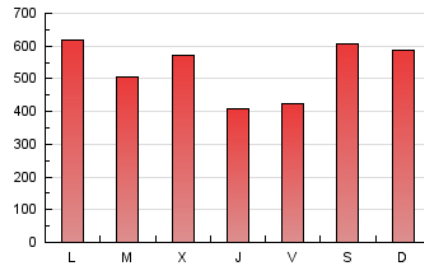

1. Cifras totales y promedios (Nacional e Internacional)

MES - AÑO	NAVEGADORES UNICOS	VISITAS	PAGINAS
Mayo - 2020	278.038	797.171	1.650.527
PROMEDIO DIARIO	20.266	25.715	53.243
PROMEDIO LUNES-VIERNES	19.398	24.446	50.176
PROMEDIO SABADO-DOMINGO	22.089	28.380	59.683
PAGINAS / VISITAS	2,07		
DURACION MEDIA VISITAS	0:01:15		
DURACION MEDIA PAGINAS	0:01:10		

2. Secciones (Nacional e Internacional)

	PAGINAS	%
HOME	203.245	12.31 %
RESTO	1.447.282	87.69 %

3. Por día del mes (Nacional e Internacional)

Día	N. únicos	Visitas	Páginas	Día	N. únicos	Visitas	Páginas	Día	N. únicos	Visitas	Páginas
1	21.416	27.156	44.606	11	26.265	33.091	53.610	21	14.104	17.607	35.629
2	28.169	37.601	103.722	12	21.653	27.481	54.033	22	19.410	24.198	41.093
3	17.269	22.607	54.190	13	26.445	33.662	87.851	23	19.953	25.811	79.440
4	33.100	43.109	83.935	14	17.884	22.027	48.393	24	18.799	23.540	53.229
5	26.629	33.149	58.727	15	20.010	26.260	48.847	25	14.276	17.975	40.855
6	19.324	24.905	46.734	16	20.898	26.776	46.890	26	14.139	17.235	31.516
7	18.578	22.975	40.965	17	32.822	43.379	92.577	27	13.019	16.114	51.863
8	18.119	23.078	41.231	18	21.843	27.214	69.496	28	10.769	13.081	37.717
9	21.817	27.061	43.387	19	16.636	20.994	58.567	29	15.892	20.010	35.338
10	31.711	41.647	66.549	20	17.838	22.049	42.692	30	15.133	18.226	29.529
								31	14.319	17.153	27.316

4. Gráficas (Nacional e Internacional)

4.1 Por día de la semana (promedio)

N. únicos / Visitas (x 100)

Páginas (x 100)

4.2 Por franja horaria (promedio)

Visitas (x 1000)

Páginas (x 1000)

4.3 Por meses