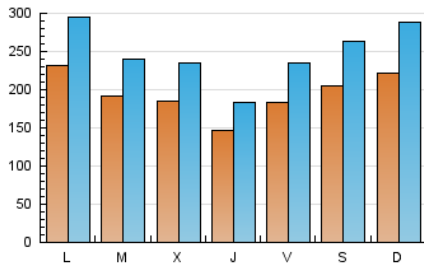

1. Cifras totales y promedios (Nacional)

MES - AÑO	NAVEGADORES UNICOS	VISITAS	PAGINAS
Mayo - 2020	259.245	775.235	1.621.214
PROMEDIO DIARIO	19.585	25.008	52.297
PROMEDIO LUNES-VIERNES	18.730	23.751	49.241
PROMEDIO SABADO-DOMINGO	21.381	27.647	58.715
PAGINAS / VISITAS	2,09		
DURACION MEDIA VISITAS	0:01:16		
DURACION MEDIA PAGINAS	0:01:10		

2. Secciones (Nacional)

	PAGINAS	%
HOME	201.789	12.45 %
RESTO	1.419.425	87.55 %

3. Por día del mes (Nacional)

Día	N. únicos	Visitas	Páginas	Día	N. únicos	Visitas	Páginas	Día	N. únicos	Visitas	Páginas
1	20.883	26.528	43.861	11	25.437	32.213	52.520	21	13.485	16.959	34.844
2	27.379	36.755	102.443	12	20.912	26.668	52.849	22	18.649	23.450	40.187
3	16.561	21.900	53.258	13	25.620	32.848	86.456	23	19.274	25.128	78.162
4	32.272	42.232	82.825	14	17.268	21.397	47.446	24	18.058	22.815	52.275
5	25.851	32.266	57.554	15	19.417	25.645	47.985	25	13.714	17.376	40.100
6	18.686	24.183	45.807	16	20.326	26.109	46.082	26	13.553	16.663	30.831
7	17.861	22.269	40.044	17	31.980	42.562	91.516	27	12.508	15.611	51.154
8	17.526	22.386	40.344	18	20.927	26.302	68.287	28	10.268	12.568	37.085
9	21.049	26.265	42.474	19	16.026	20.355	57.405	29	15.273	19.419	34.623
10	30.826	40.693	65.393	20	17.199	21.424	41.854	30	14.581	17.656	28.869
								31	13.776	16.590	26.681

4. Gráficas (Nacional)

4.1 Por día de la semana (promedio)

N. únicos / Visitas (x 100)

Páginas (x 100)

4.2 Por franja horaria (promedio)

Visitas (x 1000)

Páginas (x 1000)

4.3 Por meses