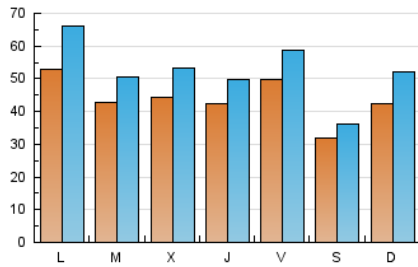

1. Cifras totales y promedios (Nacional e Internacional)

MES - AÑO	NAVEGADORES UNICOS	VISITAS	PAGINAS
Mayo - 2019	70.864	162.851	236.696
PROMEDIO DIARIO	4.389	5.253	7.635
PROMEDIO LUNES-VIERNES	4.624	5.545	7.900
PROMEDIO SABADO-DOMINGO	3.714	4.415	6.874
PAGINAS / VISITAS	1,45		
DURACION MEDIA VISITAS	0:01:00		
DURACION MEDIA PAGINAS	0:02:12		

2. Secciones (Nacional e Internacional)

	PAGINAS	%
HOME	37.055	15.66 %
RESTO	199.641	84.34 %

3. Por día del mes (Nacional e Internacional)

Día	N. únicos	Visitas	Páginas	Día	N. únicos	Visitas	Páginas	Día	N. únicos	Visitas	Páginas
1	5.494	6.562	8.872	11	3.441	3.801	5.259	21	2.756	3.220	4.748
2	5.396	6.420	8.519	12	5.314	5.962	7.917	22	3.728	4.540	6.420
3	5.353	6.444	9.313	13	5.391	6.406	8.810	23	5.315	6.272	8.530
4	2.261	2.610	4.026	14	5.197	6.222	8.608	24	4.964	5.900	8.294
5	3.798	4.459	6.212	15	4.001	4.624	6.380	25	4.135	4.846	7.209
6	3.627	4.251	6.047	16	2.623	3.011	4.987	26	5.480	7.587	14.473
7	3.937	4.595	6.230	17	4.916	5.836	8.194	27	9.089	12.219	18.513
8	3.461	4.024	5.390	18	2.918	3.286	4.727	28	5.188	6.193	9.266
9	4.096	4.567	6.276	19	2.367	2.770	5.171	29	5.425	6.812	9.934
10	5.624	6.465	8.900	20	3.008	3.618	5.625	30	3.806	4.532	6.983
								31	3.964	4.797	6.863

4. Gráficas (Nacional e Internacional)

4.1 Por día de la semana (promedio)

N. únicos / Visitas (x 100)

Páginas (x 100)

4.2 Por franja horaria (promedio)

Visitas (x 1000)

Páginas (x 1000)

4.3 Por meses