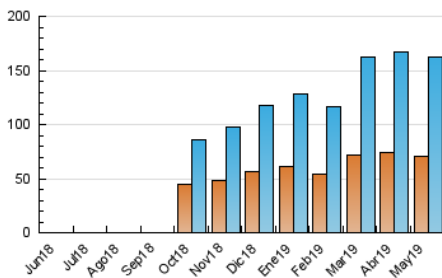

4.3 Por meses

N. únicos / Visitas (x 1000)