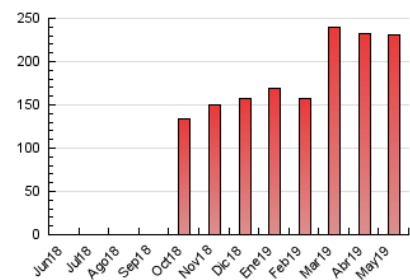

Páginas (x 1000)