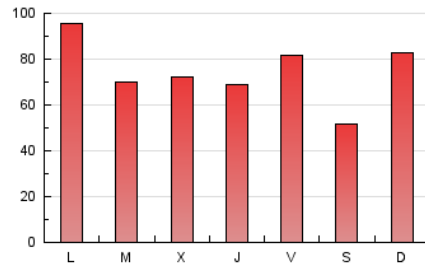

1. Cifras totales y promedios (Nacional)

MES - AÑO	NAVEGADORES UNICOS	VISITAS	PAGINAS
Mayo - 2019	67.631	158.456	231.481
PROMEDIO DIARIO	4.256	5.111	7.467
PROMEDIO LUNES-VIERNES	4.481	5.393	7.722
PROMEDIO SABADO-DOMINGO	3.610	4.303	6.733
PAGINAS / VISITAS	1,46		
DURACION MEDIA VISITAS	0:01:01		
DURACION MEDIA PAGINAS	0:02:12		

2. Secciones (Nacional)

	PAGINAS	%
HOME	36.556	15.79 %
RESTO	194.925	84.21 %

3. Por día del mes (Nacional)

Día	N. únicos	Visitas	Páginas	Día	N. únicos	Visitas	Páginas	Día	N. únicos	Visitas	Páginas
1	5.382	6.447	8.750	11	3.352	3.705	5.139	21	2.630	3.085	4.593
2	5.245	6.256	8.338	12	5.199	5.839	7.753	22	3.610	4.415	6.266
3	5.234	6.320	9.172	13	5.240	6.250	8.621	23	5.167	6.120	8.352
4	2.185	2.528	3.937	14	5.039	6.058	8.421	24	4.820	5.742	8.119
5	3.697	4.353	6.097	15	3.860	4.477	6.226	25	4.036	4.736	7.073
6	3.520	4.139	5.921	16	2.498	2.877	4.837	26	5.286	7.371	14.167
7	3.722	4.369	5.973	17	4.800	5.714	8.060	27	8.874	11.978	18.197
8	3.304	3.853	5.204	18	2.822	3.188	4.615	28	5.038	6.032	9.058
9	3.967	4.432	6.118	19	2.300	2.700	5.085	29	5.257	6.636	9.701
10	5.473	6.306	8.716	20	2.889	3.493	5.477	30	3.663	4.380	6.802
								31	3.834	4.657	6.693

4. Gráficas (Nacional)

4.1 Por día de la semana (promedio)

N. únicos / Visitas (x 100)

Páginas (x 100)

4.2 Por franja horaria (promedio)

Visitas (x 1000)

Páginas (x 1000)

4.3 Por meses