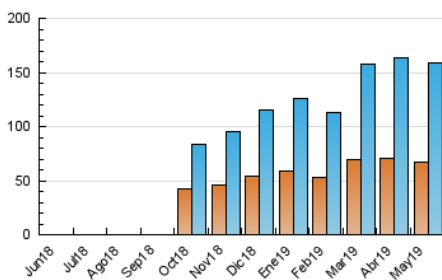

4.3 Por meses

N. únicos / Visitas (x 1000)