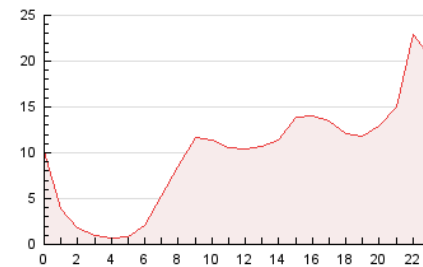

2. Secciones (Nacional e Internacional)

	PAGINAS	%
HOME	37.055	15.66 %
RESTO	199.641	84.34 %

3. Por día del mes (Nacional e Internacional)

Día	N. únicos	Visitas	Páginas	Día	N. únicos	Visitas	Páginas	Día	N. únicos	Visitas	Páginas
1	5.494	6.562	8.872	11	3.441	3.801	5.259	21	2.756	3.220	4.748
2	5.396	6.420	8.519	12	5.314	5.962	7.917	22	3.728	4.540	6.420
3	5.353	6.444	9.313	13	5.391	6.406	8.810	23	5.315	6.272	8.530
4	2.261	2.610	4.026	14	5.197	6.222	8.608	24	4.964	5.900	8.294
5	3.798	4.459	6.212	15	4.001	4.624	6.380	25	4.135	4.846	7.209
6	3.627	4.251	6.047	16	2.623	3.011	4.987	26	5.480	7.587	14.473
7	3.937	4.595	6.230	17	4.916	5.836	8.194	27	9.089	12.219	18.513
8	3.461	4.024	5.390	18	2.918	3.286	4.727	28	5.188	6.193	9.266
9	4.096	4.567	6.276	19	2.367	2.770	5.171	29	5.425	6.812	9.934
10	5.624	6.465	8.900	20	3.008	3.618	5.625	30	3.806	4.532	6.983
								31	3.964	4.797	6.863

4. Gráficas (Nacional e Internacional)

4.1 Por día de la semana (promedio)

N. únicos / Visitas (x 100)

Páginas (x 100)

4.2 Por franja horaria (promedio)

Visitas (x 1000)

Páginas (x 1000)

4.3 Por meses