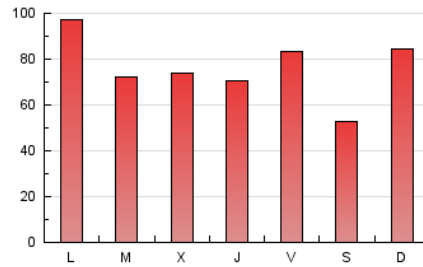

1. Cifras totales y promedios (Nacional e Internacional)

MES - AÑO	NAVEGADORES UNICOS	VISITAS	PAGINAS
Mayo - 2019	70.864	162.851	236.696
PROMEDIO DIARIO	4.389	5.253	7.635
PROMEDIO LUNES-VIERNES	4.624	5.545	7.900
PROMEDIO SABADO-DOMINGO	3.714	4.415	6.874
PAGINAS / VISITAS	1,45		
DURACION MEDIA VISITAS	0:01:00		
DURACION MEDIA PAGINAS	0:02:12		

2. Secciones (Nacional e Internacional)

	PAGINAS	%
HOME	37.055	15.66 %
RESTO	199.641	84.34 %

3. Por día del mes (Nacional e Internacional)

Día	N. únicos	Visitas	Páginas	Día	N. únicos	Visitas	Páginas	Día	N. únicos	Visitas	Páginas
1	5.494	6.562	8.872	11	3.441	3.801	5.259	21	2.756	3.220	4.748
2	5.396	6.420	8.519	12	5.314	5.962	7.917	22	3.728	4.540	6.420
3	5.353	6.444	9.313	13	5.391	6.406	8.810	23	5.315	6.272	8.530
4	2.261	2.610	4.026	14	5.197	6.222	8.608	24	4.964	5.900	8.294
5	3.798	4.459	6.212	15	4.001	4.624	6.380	25	4.135	4.846	7.209
6	3.627	4.251	6.047	16	2.623	3.011	4.987	26	5.480	7.587	14.473
7	3.937	4.595	6.230	17	4.916	5.836	8.194	27	9.089	12.219	18.513
8	3.461	4.024	5.390	18	2.918	3.286	4.727	28	5.188	6.193	9.266
9	4.096	4.567	6.276	19	2.367	2.770	5.171	29	5.425	6.812	9.934
10	5.624	6.465	8.900	20	3.008	3.618	5.625	30	3.806	4.532	6.983
								31	3.964	4.797	6.863

4. Gráficas (Nacional e Internacional)

4.1 Por día de la semana (promedio)

N. únicos / Visitas (x 100)

Páginas (x 100)

4.2 Por franja horaria (promedio)

Visitas (x 1000)

Páginas (x 1000)

4.3 Por meses