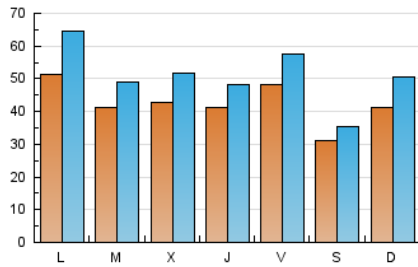

1. Cifras totales y promedios (Nacional)

MES - AÑO	NAVEGADORES UNICOS	VISITAS	PAGINAS
Mayo - 2019	67.631	158.456	231.481
PROMEDIO DIARIO	4.256	5.111	7.467
PROMEDIO LUNES-VIERNES	4.481	5.393	7.722
PROMEDIO SABADO-DOMINGO	3.610	4.303	6.733
PAGINAS / VISITAS	1,46		
DURACION MEDIA VISITAS	0:01:01		
DURACION MEDIA PAGINAS	0:02:12		

2. Secciones (Nacional)

	PAGINAS	%
HOME	36.556	15.79 %
RESTO	194.925	84.21 %

3. Por día del mes (Nacional)

Día	N. únicos	Visitas	Páginas	Día	N. únicos	Visitas	Páginas	Día	N. únicos	Visitas	Páginas
1	5.382	6.447	8.750	11	3.352	3.705	5.139	21	2.630	3.085	4.593
2	5.245	6.256	8.338	12	5.199	5.839	7.753	22	3.610	4.415	6.266
3	5.234	6.320	9.172	13	5.240	6.250	8.621	23	5.167	6.120	8.352
4	2.185	2.528	3.937	14	5.039	6.058	8.421	24	4.820	5.742	8.119
5	3.697	4.353	6.097	15	3.860	4.477	6.226	25	4.036	4.736	7.073
6	3.520	4.139	5.921	16	2.498	2.877	4.837	26	5.286	7.371	14.167
7	3.722	4.369	5.973	17	4.800	5.714	8.060	27	8.874	11.978	18.197
8	3.304	3.853	5.204	18	2.822	3.188	4.615	28	5.038	6.032	9.058
9	3.967	4.432	6.118	19	2.300	2.700	5.085	29	5.257	6.636	9.701
10	5.473	6.306	8.716	20	2.889	3.493	5.477	30	3.663	4.380	6.802
								31	3.834	4.657	6.693

4. Gráficas (Nacional)

4.1 Por día de la semana (promedio)

N. únicos / Visitas (x 100)

Páginas (x 100)

4.2 Por franja horaria (promedio)

Visitas (x 1000)

Páginas (x 1000)

4.3 Por meses