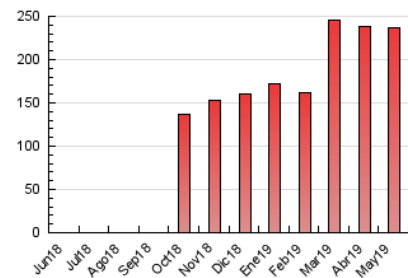

Páginas (x 1000)