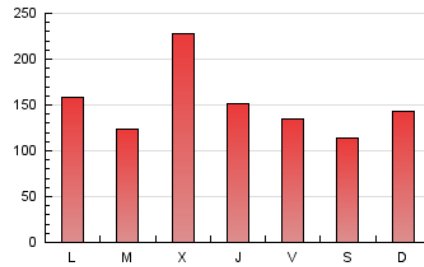

Páginas (x 100)