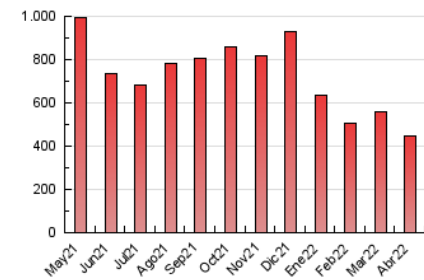

#### 3. Por día del mes (Nacional)

Día	N. únicos	Visitas	Páginas	Día	N. únicos	Visitas	Páginas	Día	N. únicos	Visitas	Páginas
1	4.624	5.602	11.859	11	7.313	8.575	18.112	21	6.387	7.380	24.767
2	3.335	4.044	9.682	12	4.946	5.973	13.944	22	5.414	6.220	12.722
3	4.419	5.326	14.324	13	5.261	6.265	17.510	23	4.689	5.454	9.956
4	9.679	11.107	19.882	14	4.080	4.808	14.310	24	4.071	4.789	9.182
5	5.600	6.582	12.667	15	4.194	5.022	15.497	25	4.518	5.369	9.809
6	6.003	7.229	13.454	16	4.257	5.117	13.872	26	4.341	5.202	10.639
7	4.410	5.281	10.627	17	5.747	6.872	16.849	27	4.988	5.919	11.685
8	7.795	8.964	16.394	18	5.664	6.813	15.392	28	4.675	5.490	10.891
9	7.192	8.185	15.256	19	4.999	6.034	12.124	29	4.174	4.947	10.582
10	6.376	7.389	16.921	20	7.384	8.736	48.352	30	3.311	3.910	8.135

##### 4.1 Por día de la semana (promedio)

N. únicos / Visitas (x 100)

Páginas (x 100)

##### 4.2 Por franja horaria (promedio)

Visitas (x 1000)

Páginas (x 1000)

##### 4.3 Por meses

N. únicos / Visitas (x 1000)

Páginas (x 1000)