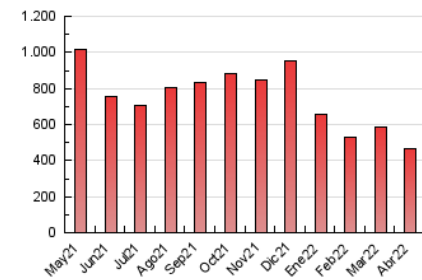

### 3. Por día del mes (Nacional e Internacional)

Día	N. únicos	Visitas	Páginas	Día	N. únicos	Visitas	Páginas	Día	N. únicos	Visitas	Páginas
1	5.268	6.256	12.584	11	7.795	9.084	18.702	21	6.859	7.859	25.526
2	3.764	4.479	10.162	12	5.437	6.481	14.568	22	6.005	6.818	13.458
3	4.909	5.827	14.880	13	5.734	6.752	18.165	23	5.131	5.914	10.474
4	10.271	11.703	20.558	14	4.468	5.203	14.749	24	4.468	5.196	9.707
5	6.189	7.149	13.312	15	4.572	5.408	16.109	25	4.987	5.854	10.401
6	6.808	8.078	14.397	16	4.615	5.487	14.342	26	4.739	5.610	11.121
7	4.888	5.766	11.185	17	6.106	7.237	17.268	27	5.415	6.359	12.239
8	8.318	9.489	16.980	18	6.194	7.372	16.013	28	5.112	5.940	11.466
9	7.648	8.677	15.806	19	5.535	6.592	12.767	29	4.588	5.374	11.091
10	6.897	7.904	17.688	20	8.083	9.452	50.027	30	3.623	4.228	8.496

4. Gráficas (Nacional e Internacional)

4.1 Por día de la semana (promedio)

N. únicos / Visitas (x 100)

Páginas (x 100)

4.2 Por franja horaria (promedio)

Visitas\_ (x 1000)

Páginas (x 1000)

4.3 Por meses

N. únicos / Visitas (x 1000)

Páginas (x 1000)