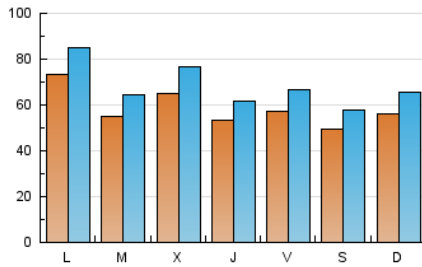

4. Gráficas (Nacional e Internacional)

4.1 Por día de la semana (promedio)

N. únicos / Visitas (x 100)