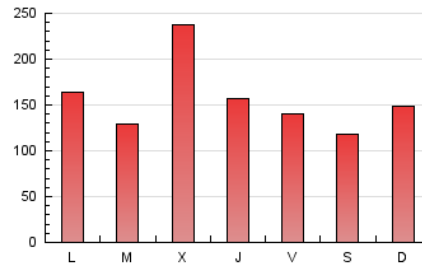

### 1. Cifras totales y promedios (Nacional e Internacional)

MES - AÑO	NAVEGADORES UNICOS	VISITAS	PAGINAS
Abril - 2022	98.203	203.548	464.241
<b>PROMEDIO DIARIO</b>	<b>5.814</b>	<b>6.785</b>	<b>15.475</b>
<b>PROMEDIO LUNES-VIERNES</b>	6.060	7.076	16.448
<b>PROMEDIO SABADO-DOMINGO</b>	5.240	6.105	13.203
<b>PAGINAS / VISITAS</b>	2,28		
<b>DURACION MEDIA VISITAS</b>	0:01:10		
<b>DURACION MEDIA PAGINAS</b>	0:00:55		

### 3. Por día del mes (Nacional e Internacional)

Día	N. únicos	Visitas	Páginas	Día	N. únicos	Visitas	Páginas	Día	N. únicos	Visitas	Páginas
1	5.268	6.256	12.584	11	7.795	9.084	18.702	21	6.859	7.859	25.526
2	3.764	4.479	10.162	12	5.437	6.481	14.568	22	6.005	6.818	13.458
3	4.909	5.827	14.880	13	5.734	6.752	18.165	23	5.131	5.914	10.474
4	10.271	11.703	20.558	14	4.468	5.203	14.749	24	4.468	5.196	9.707
5	6.189	7.149	13.312	15	4.572	5.408	16.109	25	4.987	5.854	10.401
6	6.808	8.078	14.397	16	4.615	5.487	14.342	26	4.739	5.610	11.121
7	4.888	5.766	11.185	17	6.106	7.237	17.268	27	5.415	6.359	12.239
8	8.318	9.489	16.980	18	6.194	7.372	16.013	28	5.112	5.940	11.466
9	7.648	8.677	15.806	19	5.535	6.592	12.767	29	4.588	5.374	11.091
10	6.897	7.904	17.688	20	8.083	9.452	50.027	30	3.623	4.228	8.496

4. Gráficas (Nacional e Internacional)

4.1 Por día de la semana (promedio)

N. únicos / Visitas (x 100)

Páginas (x 100)

4.2 Por franja horaria (promedio)

Visitas\_ (x 1000)

Páginas (x 1000)

4.3 Por meses