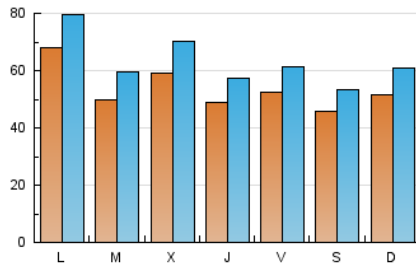

4. Gráficas (Nacional)

4.1 Por día de la semana (promedio)

N. únicos / Visitas (x 100)