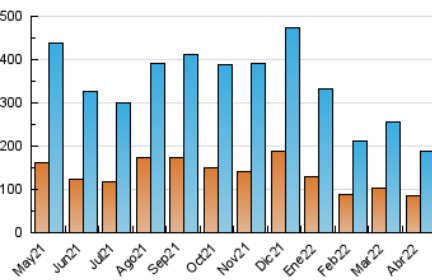

#### 3. Por día del mes (Nacional)

Día	N. únicos	Visitas	Páginas	Día	N. únicos	Visitas	Páginas	Día	N. únicos	Visitas	Páginas
1	4.624	5.602	11.859	11	7.313	8.575	18.112	21	6.387	7.380	24.767
2	3.335	4.044	9.682	12	4.946	5.973	13.944	22	5.414	6.220	12.722
3	4.419	5.326	14.324	13	5.261	6.265	17.510	23	4.689	5.454	9.956
4	9.679	11.107	19.882	14	4.080	4.808	14.310	24	4.071	4.789	9.182
5	5.600	6.582	12.667	15	4.194	5.022	15.497	25	4.518	5.369	9.809
6	6.003	7.229	13.454	16	4.257	5.117	13.872	26	4.341	5.202	10.639
7	4.410	5.281	10.627	17	5.747	6.872	16.849	27	4.988	5.919	11.685
8	7.795	8.964	16.394	18	5.664	6.813	15.392	28	4.675	5.490	10.891
9	7.192	8.185	15.256	19	4.999	6.034	12.124	29	4.174	4.947	10.582
10	6.376	7.389	16.921	20	7.384	8.736	48.352	30	3.311	3.910	8.135

##### 4.1 Por día de la semana (promedio)

N. únicos / Visitas (x 100)

Páginas (x 100)

##### 4.2 Por franja horaria (promedio)

Visitas (x 1000)

Páginas (x 1000)

##### 4.3 Por meses

N. únicos / Visitas (x 1000)

Páginas (x 1000)