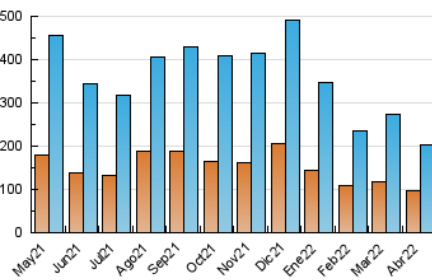

### 3. Por día del mes (Nacional e Internacional)

Día	N. únicos	Visitas	Páginas	Día	N. únicos	Visitas	Páginas	Día	N. únicos	Visitas	Páginas
1	5.268	6.256	12.584	11	7.795	9.084	18.702	21	6.859	7.859	25.526
2	3.764	4.479	10.162	12	5.437	6.481	14.568	22	6.005	6.818	13.458
3	4.909	5.827	14.880	13	5.734	6.752	18.165	23	5.131	5.914	10.474
4	10.271	11.703	20.558	14	4.468	5.203	14.749	24	4.468	5.196	9.707
5	6.189	7.149	13.312	15	4.572	5.408	16.109	25	4.987	5.854	10.401
6	6.808	8.078	14.397	16	4.615	5.487	14.342	26	4.739	5.610	11.121
7	4.888	5.766	11.185	17	6.106	7.237	17.268	27	5.415	6.359	12.239
8	8.318	9.489	16.980	18	6.194	7.372	16.013	28	5.112	5.940	11.466
9	7.648	8.677	15.806	19	5.535	6.592	12.767	29	4.588	5.374	11.091
10	6.897	7.904	17.688	20	8.083	9.452	50.027	30	3.623	4.228	8.496

4. Gráficas (Nacional e Internacional)

4.1 Por día de la semana (promedio)

N. únicos / Visitas (x 100)

Páginas (x 100)

4.2 Por franja horaria (promedio)

Visitas\_ (x 1000)

Páginas (x 1000)

4.3 Por meses

N. únicos / Visitas (x 1000)

Páginas (x 1000)