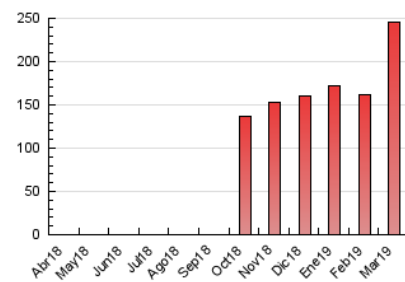

### 3. Por día del mes (Nacional e Internacional)

Día	N. únicos	Visitas	Páginas	Día	N. únicos	Visitas	Páginas	Día	N. únicos	Visitas	Páginas
1	3.269	3.667	5.009	11	4.205	5.016	7.598	21	4.671	5.362	7.175
2	2.229	2.501	3.461	12	5.381	6.631	9.209	22	4.810	5.713	7.800
3	2.433	2.798	4.073	13	3.765	4.352	5.944	23	3.251	3.675	5.197
4	3.506	4.144	7.154	14	5.185	6.006	7.659	24	3.685	4.232	9.824
5	2.691	3.191	4.912	15	6.431	7.705	10.261	25	5.825	6.742	11.301
6	3.913	4.642	6.595	16	3.301	3.712	5.448	26	7.127	8.526	15.063
7	2.790	3.245	4.997	17	3.525	3.877	5.501	27	5.995	7.072	11.013
8	4.076	4.891	9.034	18	4.492	5.341	7.634	28	4.507	5.076	7.250
9	3.276	3.797	6.136	19	4.800	5.528	7.659	29	5.819	6.689	9.890
10	2.670	3.030	4.373	20	4.883	5.598	7.607	30	8.615	10.779	17.522
								31	7.310	8.469	12.620

4. Gráficas (Nacional e Internacional)

4.1 Por día de la semana (promedio)

N. únicos / Visitas (x 100)

Páginas (x 100)

4.2 Por franja horaria (promedio)

Visitas (x 1000)

Páginas (x 1000)

4.3 Por meses

N. únicos / Visitas (x 1000)

Páginas (x 1000)