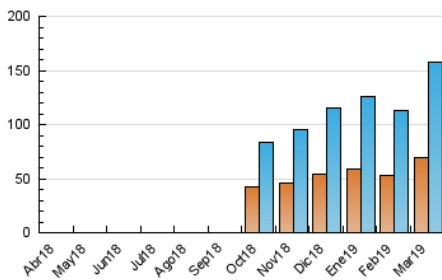

#### 3. Por día del mes (Nacional)

Día	N. únicos	Visitas	Páginas	Día	N. únicos	Visitas	Páginas	Día	N. únicos	Visitas	Páginas
1	3.183	3.574	4.904	11	4.107	4.910	7.456	21	4.545	5.232	7.024
2	2.148	2.415	3.351	12	5.234	6.473	9.033	22	4.677	5.574	7.616
3	2.381	2.744	4.007	13	3.653	4.233	5.811	23	3.152	3.571	5.075
4	3.423	4.059	7.048	14	5.069	5.888	7.532	24	3.582	4.124	9.676
5	2.623	3.118	4.827	15	6.301	7.577	10.117	25	5.650	6.562	11.049
6	3.840	4.568	6.490	16	3.225	3.631	5.360	26	6.913	8.296	14.751
7	2.705	3.155	4.877	17	3.454	3.805	5.417	27	5.818	6.886	10.808
8	3.983	4.790	8.898	18	4.335	5.175	7.437	28	4.383	4.947	7.101
9	3.185	3.703	6.030	19	4.588	5.313	7.383	29	5.674	6.538	9.700
10	2.607	2.967	4.308	20	4.723	5.431	7.408	30	8.469	10.605	17.282
								31	7.172	8.320	12.418

4. Gráficas (Nacional)

4.1 Por día de la semana (promedio)

N. únicos / Visitas (x 100)

Páginas (x 100)

4.2 Por franja horaria (promedio)

Visitas (x 1000)

Páginas (x 1000)

4.3 Por meses

N. únicos / Visitas (x 1000)

Páginas (x 1000)