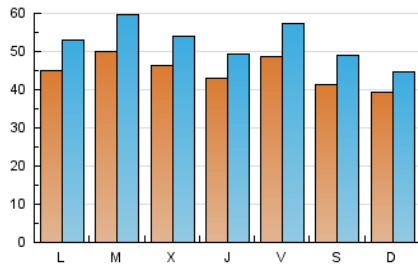

4. Gráficas (Nacional e Internacional)

4.1 Por día de la semana (promedio)

N. únicos / Visitas (x 100)