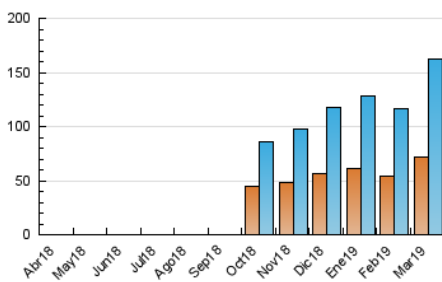

### 3. Por día del mes (Nacional e Internacional)

Día	N. únicos	Visitas	Páginas	Día	N. únicos	Visitas	Páginas	Día	N. únicos	Visitas	Páginas
1	3.269	3.667	5.009	11	4.205	5.016	7.598	21	4.671	5.362	7.175
2	2.229	2.501	3.461	12	5.381	6.631	9.209	22	4.810	5.713	7.800
3	2.433	2.798	4.073	13	3.765	4.352	5.944	23	3.251	3.675	5.197
4	3.506	4.144	7.154	14	5.185	6.006	7.659	24	3.685	4.232	9.824
5	2.691	3.191	4.912	15	6.431	7.705	10.261	25	5.825	6.742	11.301
6	3.913	4.642	6.595	16	3.301	3.712	5.448	26	7.127	8.526	15.063
7	2.790	3.245	4.997	17	3.525	3.877	5.501	27	5.995	7.072	11.013
8	4.076	4.891	9.034	18	4.492	5.341	7.634	28	4.507	5.076	7.250
9	3.276	3.797	6.136	19	4.800	5.528	7.659	29	5.819	6.689	9.890
10	2.670	3.030	4.373	20	4.883	5.598	7.607	30	8.615	10.779	17.522
								31	7.310	8.469	12.620

4. Gráficas (Nacional e Internacional)

4.1 Por día de la semana (promedio)

N. únicos / Visitas (x 100)

Páginas (x 100)

4.2 Por franja horaria (promedio)

Visitas (x 1000)

Páginas (x 1000)

4.3 Por meses

N. únicos / Visitas (x 1000)

Páginas (x 1000)