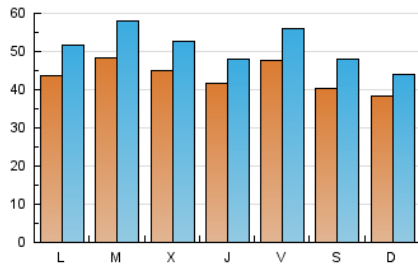

4. Gráficas (Nacional)

4.1 Por día de la semana (promedio)

N. únicos / Visitas (x 100)