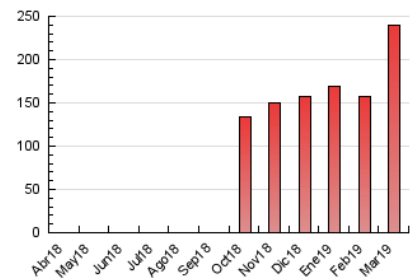

#### 3. Por día del mes (Nacional)

Día	N. únicos	Visitas	Páginas	Día	N. únicos	Visitas	Páginas	Día	N. únicos	Visitas	Páginas
1	3.183	3.574	4.904	11	4.107	4.910	7.456	21	4.545	5.232	7.024
2	2.148	2.415	3.351	12	5.234	6.473	9.033	22	4.677	5.574	7.616
3	2.381	2.744	4.007	13	3.653	4.233	5.811	23	3.152	3.571	5.075
4	3.423	4.059	7.048	14	5.069	5.888	7.532	24	3.582	4.124	9.676
5	2.623	3.118	4.827	15	6.301	7.577	10.117	25	5.650	6.562	11.049
6	3.840	4.568	6.490	16	3.225	3.631	5.360	26	6.913	8.296	14.751
7	2.705	3.155	4.877	17	3.454	3.805	5.417	27	5.818	6.886	10.808
8	3.983	4.790	8.898	18	4.335	5.175	7.437	28	4.383	4.947	7.101
9	3.185	3.703	6.030	19	4.588	5.313	7.383	29	5.674	6.538	9.700
10	2.607	2.967	4.308	20	4.723	5.431	7.408	30	8.469	10.605	17.282
								31	7.172	8.320	12.418

4. Gráficas (Nacional)

4.1 Por día de la semana (promedio)

N. únicos / Visitas (x 100)

Páginas (x 100)

4.2 Por franja horaria (promedio)

Visitas (x 1000)

Páginas (x 1000)

4.3 Por meses

N. únicos / Visitas (x 1000)

Páginas (x 1000)