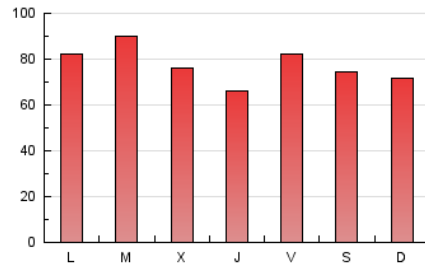

#### 2. Secciones (Nacional)

	PAGINAS	%
<b>HOME</b>	29.036	12.09 %
<b>RESTO</b>	211.158	87.91 %

#### 3. Por día del mes (Nacional)

Día	N. únicos	Visitas	Páginas	Día	N. únicos	Visitas	Páginas	Día	N. únicos	Visitas	Páginas
1	3.183	3.574	4.904	11	4.107	4.910	7.456	21	4.545	5.232	7.024
2	2.148	2.415	3.351	12	5.234	6.473	9.033	22	4.677	5.574	7.616
3	2.381	2.744	4.007	13	3.653	4.233	5.811	23	3.152	3.571	5.075
4	3.423	4.059	7.048	14	5.069	5.888	7.532	24	3.582	4.124	9.676
5	2.623	3.118	4.827	15	6.301	7.577	10.117	25	5.650	6.562	11.049
6	3.840	4.568	6.490	16	3.225	3.631	5.360	26	6.913	8.296	14.751
7	2.705	3.155	4.877	17	3.454	3.805	5.417	27	5.818	6.886	10.808
8	3.983	4.790	8.898	18	4.335	5.175	7.437	28	4.383	4.947	7.101
9	3.185	3.703	6.030	19	4.588	5.313	7.383	29	5.674	6.538	9.700
10	2.607	2.967	4.308	20	4.723	5.431	7.408	30	8.469	10.605	17.282
								31	7.172	8.320	12.418

4. Gráficas (Nacional)

4.1 Por día de la semana (promedio)

N. únicos / Visitas (x 100)

Páginas (x 100)

4.2 Por franja horaria (promedio)

Visitas (x 1000)

Páginas (x 1000)

4.3 Por meses