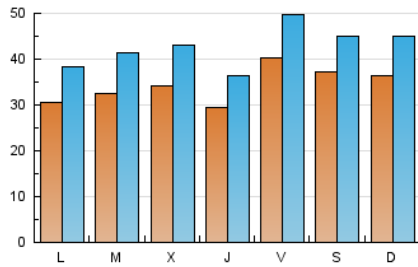

4. Gráficas (Nacional e Internacional)

4.1 Por día de la semana (promedio)

N. únicos / Visitas (x 100)