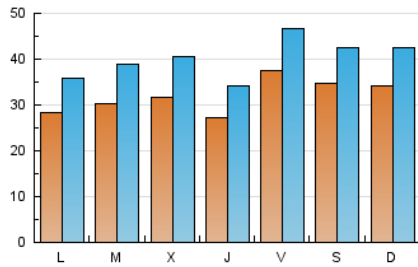

4. Gráficas (Nacional)

4.1 Por día de la semana (promedio)

N. únicos / Visitas (x 100)