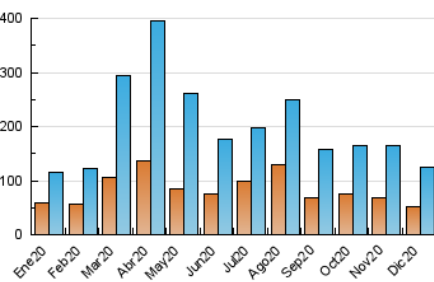

#### 3. Por día del mes (Nacional)

Día	N. únicos	Visitas	Páginas	Día	N. únicos	Visitas	Páginas	Día	N. únicos	Visitas	Páginas
1	3.067	3.892	8.863	11	2.136	2.803	6.542	21	2.616	3.401	8.724
2	3.513	4.495	9.441	12	2.132	2.720	6.385	22	3.280	4.378	8.692
3	3.256	4.047	8.363	13	3.027	3.724	8.178	23	3.407	4.331	13.262
4	6.501	7.806	14.991	14	2.648	3.388	7.156	24	2.367	2.931	7.797
5	5.053	5.952	14.692	15	2.327	3.001	6.700	25	3.367	4.339	10.358
6	4.283	5.297	15.923	16	3.192	4.031	8.370	26	3.790	4.700	10.328
7	3.250	4.019	10.070	17	3.082	3.796	7.763	27	3.555	4.489	9.904
8	3.394	4.360	10.308	18	2.966	3.709	8.192	28	2.845	3.580	7.231
9	2.566	3.252	7.345	19	2.925	3.609	8.238	29	3.059	3.852	8.718
10	2.284	3.001	6.478	20	2.785	3.537	7.364	30	3.200	4.221	9.186
								31	2.660	3.344	17.840

4. Gráficas (Nacional)

4.1 Por día de la semana (promedio)

N. únicos / Visitas (x 100)

Páginas (x 100)

4.2 Por franja horaria (promedio)

Visitas (x 1000)

Páginas (x 1000)

4.3 Por meses

N. únicos / Visitas (x 1000)

Páginas (x 1000)