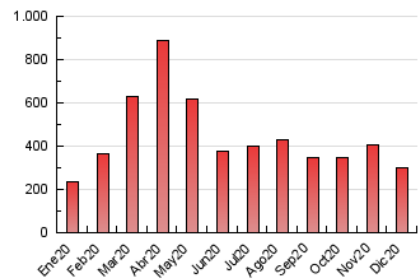

### 3. Por día del mes (Nacional e Internacional)

Día	N. únicos	Visitas	Páginas	Día	N. únicos	Visitas	Páginas	Día	N. únicos	Visitas	Páginas
1	3.293	4.122	9.127	11	2.567	3.238	7.013	21	2.861	3.651	8.998
2	3.755	4.748	9.742	12	2.418	3.011	6.767	22	3.580	4.679	9.024
3	3.478	4.277	8.636	13	3.262	3.962	8.449	23	3.663	4.597	13.576
4	6.833	8.145	15.394	14	2.854	3.598	7.420	24	2.587	3.153	8.059
5	5.332	6.242	15.047	15	2.534	3.215	6.953	25	3.580	4.558	10.620
6	4.526	5.544	16.231	16	3.420	4.264	8.639	26	4.012	4.924	10.585
7	3.497	4.271	10.351	17	3.321	4.039	8.057	27	3.775	4.709	10.165
8	3.601	4.569	10.537	18	3.177	3.925	8.452	28	3.041	3.779	7.460
9	2.752	3.441	7.570	19	3.143	3.828	8.493	29	3.291	4.085	8.970
10	2.534	3.252	6.760	20	3.009	3.761	7.606	30	3.424	4.450	9.443
								31	2.827	3.512	18.175

4. Gráficas (Nacional e Internacional)

4.1 Por día de la semana (promedio)

N. únicos / Visitas (x 100)

Páginas (x 100)

4.2 Por franja horaria (promedio)

Visitas (x 1000)

Páginas (x 1000)

4.3 Por meses

N. únicos / Visitas (x 1000)

Páginas (x 1000)