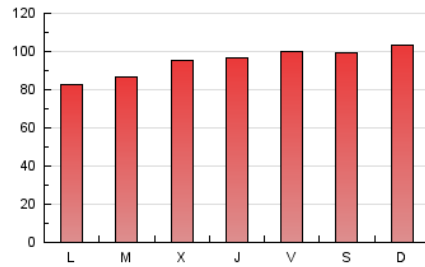

#### 2. Secciones (Nacional)

	PAGINAS	%
<b>HOME</b>	0	0 %
<b>RESTO</b>	293.402	100.00 %

#### 3. Por día del mes (Nacional)

Día	N. únicos	Visitas	Páginas	Día	N. únicos	Visitas	Páginas	Día	N. únicos	Visitas	Páginas
1	3.067	3.892	8.863	11	2.136	2.803	6.542	21	2.616	3.401	8.724
2	3.513	4.495	9.441	12	2.132	2.720	6.385	22	3.280	4.378	8.692
3	3.256	4.047	8.363	13	3.027	3.724	8.178	23	3.407	4.331	13.262
4	6.501	7.806	14.991	14	2.648	3.388	7.156	24	2.367	2.931	7.797
5	5.053	5.952	14.692	15	2.327	3.001	6.700	25	3.367	4.339	10.358
6	4.283	5.297	15.923	16	3.192	4.031	8.370	26	3.790	4.700	10.328
7	3.250	4.019	10.070	17	3.082	3.796	7.763	27	3.555	4.489	9.904
8	3.394	4.360	10.308	18	2.966	3.709	8.192	28	2.845	3.580	7.231
9	2.566	3.252	7.345	19	2.925	3.609	8.238	29	3.059	3.852	8.718
10	2.284	3.001	6.478	20	2.785	3.537	7.364	30	3.200	4.221	9.186
								31	2.660	3.344	17.840

4. Gráficas (Nacional)

4.1 Por día de la semana (promedio)

N. únicos / Visitas (x 100)

Páginas (x 100)

4.2 Por franja horaria (promedio)

Visitas (x 1000)

Páginas (x 1000)

4.3 Por meses