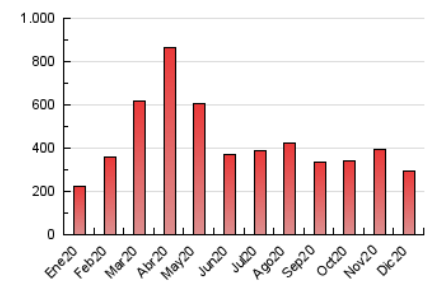

#### 3. Por día del mes (Nacional)

Día	N. únicos	Visitas	Páginas	Día	N. únicos	Visitas	Páginas	Día	N. únicos	Visitas	Páginas
1	3.067	3.892	8.863	11	2.136	2.803	6.542	21	2.616	3.401	8.724
2	3.513	4.495	9.441	12	2.132	2.720	6.385	22	3.280	4.378	8.692
3	3.256	4.047	8.363	13	3.027	3.724	8.178	23	3.407	4.331	13.262
4	6.501	7.806	14.991	14	2.648	3.388	7.156	24	2.367	2.931	7.797
5	5.053	5.952	14.692	15	2.327	3.001	6.700	25	3.367	4.339	10.358
6	4.283	5.297	15.923	16	3.192	4.031	8.370	26	3.790	4.700	10.328
7	3.250	4.019	10.070	17	3.082	3.796	7.763	27	3.555	4.489	9.904
8	3.394	4.360	10.308	18	2.966	3.709	8.192	28	2.845	3.580	7.231
9	2.566	3.252	7.345	19	2.925	3.609	8.238	29	3.059	3.852	8.718
10	2.284	3.001	6.478	20	2.785	3.537	7.364	30	3.200	4.221	9.186
								31	2.660	3.344	17.840

4. Gráficas (Nacional)

4.1 Por día de la semana (promedio)

N. únicos / Visitas (x 100)

Páginas (x 100)

4.2 Por franja horaria (promedio)

Visitas (x 1000)

Páginas (x 1000)

4.3 Por meses

N. únicos / Visitas (x 1000)

Páginas (x 1000)