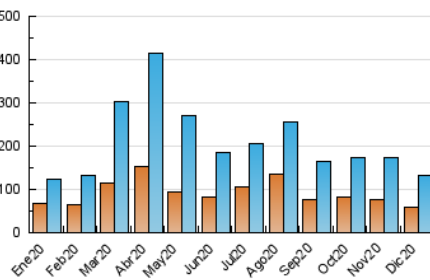

### 3. Por día del mes (Nacional e Internacional)

Día	N. únicos	Visitas	Páginas	Día	N. únicos	Visitas	Páginas	Día	N. únicos	Visitas	Páginas
1	3.293	4.122	9.127	11	2.567	3.238	7.013	21	2.861	3.651	8.998
2	3.755	4.748	9.742	12	2.418	3.011	6.767	22	3.580	4.679	9.024
3	3.478	4.277	8.636	13	3.262	3.962	8.449	23	3.663	4.597	13.576
4	6.833	8.145	15.394	14	2.854	3.598	7.420	24	2.587	3.153	8.059
5	5.332	6.242	15.047	15	2.534	3.215	6.953	25	3.580	4.558	10.620
6	4.526	5.544	16.231	16	3.420	4.264	8.639	26	4.012	4.924	10.585
7	3.497	4.271	10.351	17	3.321	4.039	8.057	27	3.775	4.709	10.165
8	3.601	4.569	10.537	18	3.177	3.925	8.452	28	3.041	3.779	7.460
9	2.752	3.441	7.570	19	3.143	3.828	8.493	29	3.291	4.085	8.970
10	2.534	3.252	6.760	20	3.009	3.761	7.606	30	3.424	4.450	9.443
								31	2.827	3.512	18.175

4. Gráficas (Nacional e Internacional)

4.1 Por día de la semana (promedio)

N. únicos / Visitas (x 100)

Páginas (x 100)

4.2 Por franja horaria (promedio)

Visitas (x 1000)

Páginas (x 1000)

4.3 Por meses

N. únicos / Visitas (x 1000)

Páginas (x 1000)