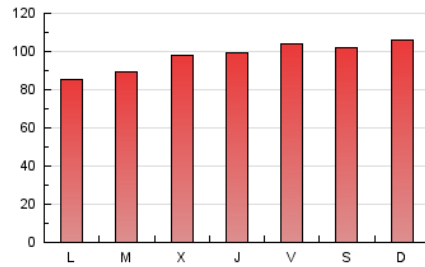

### 3. Por día del mes (Nacional e Internacional)

Día	N. únicos	Visitas	Páginas	Día	N. únicos	Visitas	Páginas	Día	N. únicos	Visitas	Páginas
1	3.293	4.122	9.127	11	2.567	3.238	7.013	21	2.861	3.651	8.998
2	3.755	4.748	9.742	12	2.418	3.011	6.767	22	3.580	4.679	9.024
3	3.478	4.277	8.636	13	3.262	3.962	8.449	23	3.663	4.597	13.576
4	6.833	8.145	15.394	14	2.854	3.598	7.420	24	2.587	3.153	8.059
5	5.332	6.242	15.047	15	2.534	3.215	6.953	25	3.580	4.558	10.620
6	4.526	5.544	16.231	16	3.420	4.264	8.639	26	4.012	4.924	10.585
7	3.497	4.271	10.351	17	3.321	4.039	8.057	27	3.775	4.709	10.165
8	3.601	4.569	10.537	18	3.177	3.925	8.452	28	3.041	3.779	7.460
9	2.752	3.441	7.570	19	3.143	3.828	8.493	29	3.291	4.085	8.970
10	2.534	3.252	6.760	20	3.009	3.761	7.606	30	3.424	4.450	9.443
								31	2.827	3.512	18.175

4. Gráficas (Nacional e Internacional)

4.1 Por día de la semana (promedio)

N. únicos / Visitas (x 100)

Páginas (x 100)

4.2 Por franja horaria (promedio)

Visitas (x 1000)

Páginas (x 1000)

4.3 Por meses