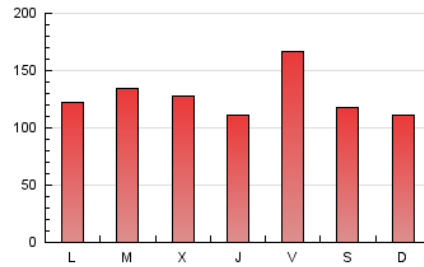

1. Cifras totales y promedios (Nacional e Internacional)

MES - AÑO	NAVEGADORES UNICOS	VISITAS	PAGINAS
Noviembre - 2021	94.047	180.698	382.632
PROMEDIO DIARIO	4.957	6.023	12.754
PROMEDIO LUNES-VIERNES	5.185	6.271	13.220
PROMEDIO SABADO-DOMINGO	4.327	5.341	11.475
PAGINAS / VISITAS	2,12		
DURACION MEDIA VISITAS	0:01:14		
DURACION MEDIA PAGINAS	0:01:06		

2. Secciones (Nacional e Internacional)

	PAGINAS	%
HOME	98.454	25.73 %
RESTO	284.178	74.27 %

3. Por día del mes (Nacional e Internacional)

Día	N. únicos	Visitas	Páginas	Día	N. únicos	Visitas	Páginas	Día	N. únicos	Visitas	Páginas
1	4.192	4.983	9.122	11	3.271	4.180	7.782	21	3.524	4.339	9.320
2	5.233	6.286	11.122	12	3.553	4.444	10.760	22	4.640	5.894	18.058
3	4.237	5.130	9.482	13	2.902	3.638	7.611	23	11.347	13.119	24.932
4	4.467	5.597	11.098	14	3.628	4.472	9.186	24	14.875	16.372	22.939
5	8.417	10.366	18.940	15	4.794	5.893	11.071	25	4.754	5.763	13.956
6	4.735	5.833	11.845	16	4.306	5.281	13.724	26	5.992	7.422	25.478
7	4.471	5.384	9.967	17	3.432	4.352	10.724	27	5.573	6.920	17.692
8	5.636	6.702	12.479	18	3.136	3.914	11.645	28	6.107	7.681	16.109
9	3.326	4.188	8.042	19	4.040	4.928	11.565	29	3.787	4.775	10.605
10	3.157	3.989	7.830	20	3.677	4.463	10.073	30	3.488	4.390	9.475

4. Gráficas (Nacional e Internacional)

4.1 Por día de la semana (promedio)

N. únicos / Visitas (x 100)

Páginas (x 100)

4.2 Por franja horaria (promedio)

Visitas_ (x 1000)

Páginas (x 1000)

4.3 Por meses