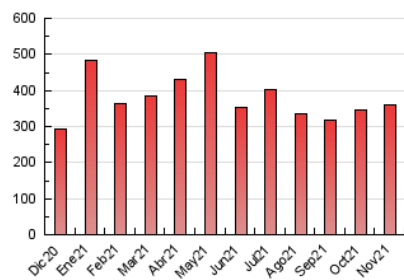

Páginas (x 1000)