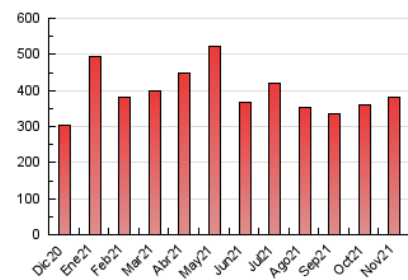

Páginas (x 1000)