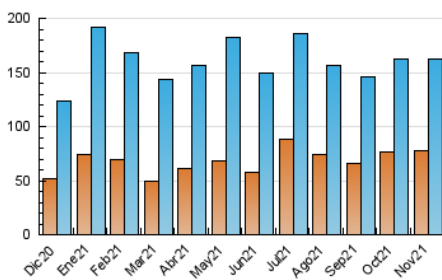

4.3 Por meses

N. únicos / Visitas (x 1000)