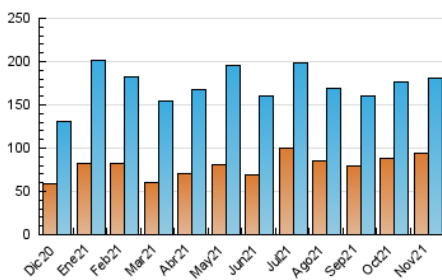

4.3 Por meses

N. únicos / Visitas (x 1000)