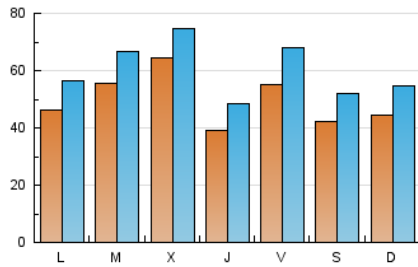

1. Cifras totales y promedios (Nacional e Internacional)

MES - AÑO	NAVEGADORES UNICOS	VISITAS	PAGINAS
Noviembre - 2021	94.047	180.698	382.632
PROMEDIO DIARIO	4.957	6.023	12.754
PROMEDIO LUNES-VIERNES	5.185	6.271	13.220
PROMEDIO SABADO-DOMINGO	4.327	5.341	11.475
PAGINAS / VISITAS	2,12		
DURACION MEDIA VISITAS	0:01:14		
DURACION MEDIA PAGINAS	0:01:06		

2. Secciones (Nacional e Internacional)

	PAGINAS	%
HOME	98.454	25.73 %
RESTO	284.178	74.27 %

3. Por día del mes (Nacional e Internacional)

Día	N. únicos	Visitas	Páginas	Día	N. únicos	Visitas	Páginas	Día	N. únicos	Visitas	Páginas
1	4.192	4.983	9.122	11	3.271	4.180	7.782	21	3.524	4.339	9.320
2	5.233	6.286	11.122	12	3.553	4.444	10.760	22	4.640	5.894	18.058
3	4.237	5.130	9.482	13	2.902	3.638	7.611	23	11.347	13.119	24.932
4	4.467	5.597	11.098	14	3.628	4.472	9.186	24	14.875	16.372	22.939
5	8.417	10.366	18.940	15	4.794	5.893	11.071	25	4.754	5.763	13.956
6	4.735	5.833	11.845	16	4.306	5.281	13.724	26	5.992	7.422	25.478
7	4.471	5.384	9.967	17	3.432	4.352	10.724	27	5.573	6.920	17.692
8	5.636	6.702	12.479	18	3.136	3.914	11.645	28	6.107	7.681	16.109
9	3.326	4.188	8.042	19	4.040	4.928	11.565	29	3.787	4.775	10.605
10	3.157	3.989	7.830	20	3.677	4.463	10.073	30	3.488	4.390	9.475

4. Gráficas (Nacional e Internacional)

4.1 Por día de la semana (promedio)

N. únicos / Visitas (x 100)

Páginas (x 100)

4.2 Por franja horaria (promedio)

Visitas_ (x 1000)

Páginas (x 1000)

4.3 Por meses