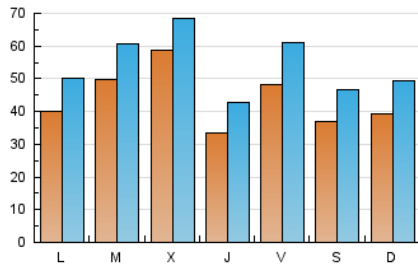

1. Cifras totales y promedios (Nacional)

MES - AÑO	NAVEGADORES UNICOS	VISITAS	PAGINAS
Noviembre - 2021	77.630	162.683	360.865
PROMEDIO DIARIO	4.384	5.423	12.029
PROMEDIO LUNES-VIERNES	4.593	5.650	12.465
PROMEDIO SABADO-DOMINGO	3.808	4.798	10.829
PAGINAS / VISITAS	2,22		
DURACION MEDIA VISITAS	0:01:17		
DURACION MEDIA PAGINAS	0:01:03		

2. Secciones (Nacional)

	PAGINAS	%
HOME	94.219	26.11 %
RESTO	266.646	73.89 %

3. Por día del mes (Nacional)

Día	N. únicos	Visitas	Páginas	Día	N. únicos	Visitas	Páginas	Día	N. únicos	Visitas	Páginas
1	3.791	4.564	8.610	11	2.674	3.563	7.092	21	3.001	3.795	8.689
2	4.859	5.894	10.649	12	2.761	3.630	9.865	22	3.902	5.135	17.084
3	3.768	4.637	8.911	13	2.344	3.063	6.954	23	10.596	12.319	23.943
4	3.968	5.075	10.468	14	3.044	3.872	8.473	24	14.293	15.687	22.163
5	7.755	9.668	18.035	15	4.196	5.270	10.361	25	4.185	5.161	13.212
6	4.138	5.204	11.117	16	3.615	4.565	12.795	26	5.429	6.829	24.769
7	3.963	4.860	9.366	17	2.778	3.664	9.913	27	5.112	6.434	17.072
8	4.895	5.936	11.392	18	2.534	3.285	10.914	28	5.694	7.222	15.501
9	2.776	3.622	7.361	19	3.387	4.251	10.751	29	3.278	4.256	9.872
10	2.619	3.427	7.187	20	3.168	3.937	9.459	30	2.983	3.858	8.887

4. Gráficas (Nacional)

4.1 Por día de la semana (promedio)

N. únicos / Visitas (x 100)

Páginas (x 100)

4.2 Por franja horaria (promedio)

Visitas_ (x 1000)

Páginas (x 1000)

4.3 Por meses