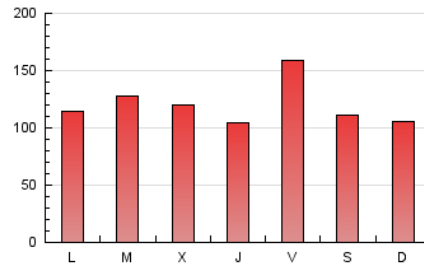

1. Cifras totales y promedios (Nacional)

MES - AÑO	NAVEGADORES UNICOS	VISITAS	PAGINAS
Noviembre - 2021	77.630	162.683	360.865
PROMEDIO DIARIO	4.384	5.423	12.029
PROMEDIO LUNES-VIERNES	4.593	5.650	12.465
PROMEDIO SABADO-DOMINGO	3.808	4.798	10.829
PAGINAS / VISITAS	2,22		
DURACION MEDIA VISITAS	0:01:17		
DURACION MEDIA PAGINAS	0:01:03		

2. Secciones (Nacional)

	PAGINAS	%
HOME	94.219	26.11 %
RESTO	266.646	73.89 %

3. Por día del mes (Nacional)

Día	N. únicos	Visitas	Páginas	Día	N. únicos	Visitas	Páginas	Día	N. únicos	Visitas	Páginas
1	3.791	4.564	8.610	11	2.674	3.563	7.092	21	3.001	3.795	8.689
2	4.859	5.894	10.649	12	2.761	3.630	9.865	22	3.902	5.135	17.084
3	3.768	4.637	8.911	13	2.344	3.063	6.954	23	10.596	12.319	23.943
4	3.968	5.075	10.468	14	3.044	3.872	8.473	24	14.293	15.687	22.163
5	7.755	9.668	18.035	15	4.196	5.270	10.361	25	4.185	5.161	13.212
6	4.138	5.204	11.117	16	3.615	4.565	12.795	26	5.429	6.829	24.769
7	3.963	4.860	9.366	17	2.778	3.664	9.913	27	5.112	6.434	17.072
8	4.895	5.936	11.392	18	2.534	3.285	10.914	28	5.694	7.222	15.501
9	2.776	3.622	7.361	19	3.387	4.251	10.751	29	3.278	4.256	9.872
10	2.619	3.427	7.187	20	3.168	3.937	9.459	30	2.983	3.858	8.887

4. Gráficas (Nacional)

4.1 Por día de la semana (promedio)

N. únicos / Visitas (x 100)

Páginas (x 100)

4.2 Por franja horaria (promedio)

Visitas_ (x 1000)

Páginas (x 1000)

4.3 Por meses