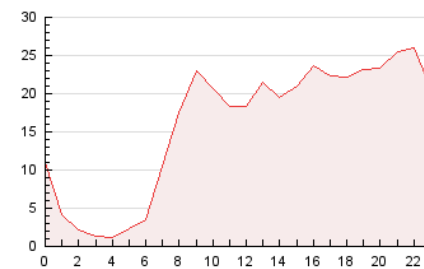

2. Secciones (Nacional e Internacional)

	PAGINAS	%
HOME	98.454	25.73 %
RESTO	284.178	74.27 %

3. Por día del mes (Nacional e Internacional)

Día	N. únicos	Visitas	Páginas	Día	N. únicos	Visitas	Páginas	Día	N. únicos	Visitas	Páginas
1	4.192	4.983	9.122	11	3.271	4.180	7.782	21	3.524	4.339	9.320
2	5.233	6.286	11.122	12	3.553	4.444	10.760	22	4.640	5.894	18.058
3	4.237	5.130	9.482	13	2.902	3.638	7.611	23	11.347	13.119	24.932
4	4.467	5.597	11.098	14	3.628	4.472	9.186	24	14.875	16.372	22.939
5	8.417	10.366	18.940	15	4.794	5.893	11.071	25	4.754	5.763	13.956
6	4.735	5.833	11.845	16	4.306	5.281	13.724	26	5.992	7.422	25.478
7	4.471	5.384	9.967	17	3.432	4.352	10.724	27	5.573	6.920	17.692
8	5.636	6.702	12.479	18	3.136	3.914	11.645	28	6.107	7.681	16.109
9	3.326	4.188	8.042	19	4.040	4.928	11.565	29	3.787	4.775	10.605
10	3.157	3.989	7.830	20	3.677	4.463	10.073	30	3.488	4.390	9.475

4. Gráficas (Nacional e Internacional)

4.1 Por día de la semana (promedio)

N. únicos / Visitas (x 100)

Páginas (x 100)

4.2 Por franja horaria (promedio)

Visitas_ (x 1000)

Páginas (x 1000)

4.3 Por meses