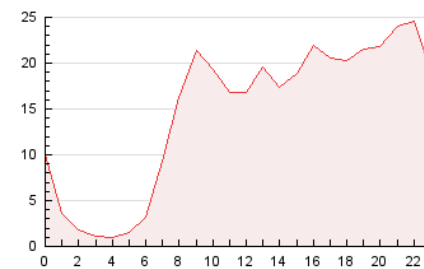

2. Secciones (Nacional)

	PAGINAS	%
HOME	94.219	26.11 %
RESTO	266.646	73.89 %

3. Por día del mes (Nacional)

Día	N. únicos	Visitas	Páginas	Día	N. únicos	Visitas	Páginas	Día	N. únicos	Visitas	Páginas
1	3.791	4.564	8.610	11	2.674	3.563	7.092	21	3.001	3.795	8.689
2	4.859	5.894	10.649	12	2.761	3.630	9.865	22	3.902	5.135	17.084
3	3.768	4.637	8.911	13	2.344	3.063	6.954	23	10.596	12.319	23.943
4	3.968	5.075	10.468	14	3.044	3.872	8.473	24	14.293	15.687	22.163
5	7.755	9.668	18.035	15	4.196	5.270	10.361	25	4.185	5.161	13.212
6	4.138	5.204	11.117	16	3.615	4.565	12.795	26	5.429	6.829	24.769
7	3.963	4.860	9.366	17	2.778	3.664	9.913	27	5.112	6.434	17.072
8	4.895	5.936	11.392	18	2.534	3.285	10.914	28	5.694	7.222	15.501
9	2.776	3.622	7.361	19	3.387	4.251	10.751	29	3.278	4.256	9.872
10	2.619	3.427	7.187	20	3.168	3.937	9.459	30	2.983	3.858	8.887

4. Gráficas (Nacional)

4.1 Por día de la semana (promedio)

N. únicos / Visitas (x 100)

Páginas (x 100)

4.2 Por franja horaria (promedio)

Visitas_ (x 1000)

Páginas (x 1000)

4.3 Por meses