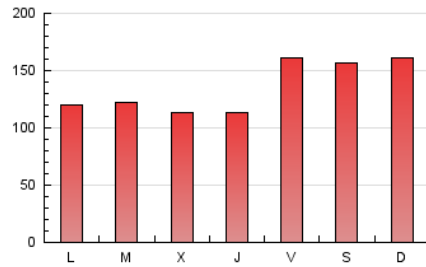

### 3. Por día del mes (Nacional e Internacional)

Día	N. únicos	Visitas	Páginas	Día	N. únicos	Visitas	Páginas	Día	N. únicos	Visitas	Páginas
1	6.649	8.005	20.320	11	4.623	5.892	11.725	21	3.559	4.349	12.682
2	4.153	5.153	12.958	12	4.625	5.691	11.394	22	4.163	5.110	11.251
3	6.007	7.531	16.304	13	4.230	5.395	11.521	23	4.472	5.472	11.454
4	5.045	6.157	12.317	14	5.487	6.758	17.890	24	4.386	5.398	10.588
5	3.871	4.754	10.350	15	5.895	7.156	16.200	25	3.886	4.776	9.687
6	4.368	5.473	26.322	16	4.599	5.825	13.240	26	2.762	3.538	7.117
7	6.253	7.412	19.737	17	4.183	5.215	10.742	27	2.816	3.553	12.607
8	5.271	6.208	11.560	18	4.421	5.536	11.528	28	4.587	5.395	12.156
9	3.575	4.552	11.863	19	7.341	8.464	16.408	29	6.180	7.402	21.063
10	4.458	5.439	11.389	20	4.880	5.970	14.083	30	3.957	4.745	10.403

4. Gráficas (Nacional e Internacional)

4.1 Por día de la semana (promedio)

N. únicos / Visitas (x 100)

Páginas (x 100)

4.2 Por franja horaria (promedio)

Visitas (x 1000)

Páginas (x 1000)

4.3 Por meses