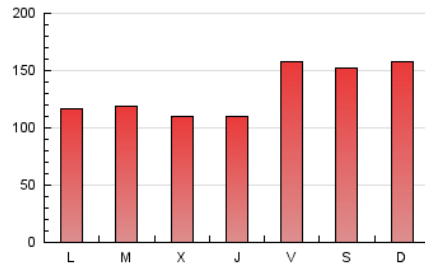

#### 3. Por día del mes (Nacional)

Día	N. únicos	Visitas	Páginas	Día	N. únicos	Visitas	Páginas	Día	N. únicos	Visitas	Páginas
1	6.359	7.704	19.937	11	4.363	5.623	11.406	21	3.357	4.142	12.414
2	3.924	4.920	12.625	12	4.397	5.457	11.069	22	3.905	4.844	10.920
3	5.669	7.185	15.829	13	3.975	5.129	11.195	23	4.179	5.174	11.046
4	4.725	5.834	11.931	14	5.283	6.545	17.460	24	4.080	5.088	10.227
5	3.644	4.524	10.071	15	5.615	6.875	15.770	25	3.591	4.470	9.337
6	4.116	5.212	25.975	16	4.284	5.502	12.826	26	2.539	3.307	6.852
7	5.856	7.065	19.317	17	3.889	4.914	10.369	27	2.567	3.302	12.309
8	5.009	5.940	11.262	18	4.103	5.213	11.148	28	4.391	5.194	11.895
9	3.333	4.303	11.560	19	7.108	8.216	16.078	29	5.999	7.195	20.781
10	4.190	5.165	11.052	20	4.634	5.709	13.722	30	3.761	4.543	10.167

4. Gráficas (Nacional)

4.1 Por día de la semana (promedio)

N. únicos / Visitas (x 100)

Páginas (x 100)

4.2 Por franja horaria (promedio)

Visitas (x 1000)

Páginas (x 1000)

4.3 Por meses