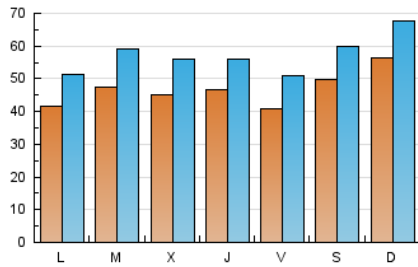

4. Gráficas (Nacional e Internacional)

4.1 Por día de la semana (promedio)

N. únicos / Visitas (x 100)