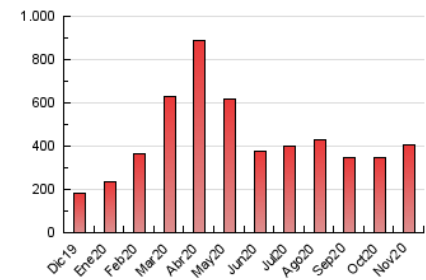

### 3. Por día del mes (Nacional e Internacional)

Día	N. únicos	Visitas	Páginas	Día	N. únicos	Visitas	Páginas	Día	N. únicos	Visitas	Páginas
1	6.649	8.005	20.320	11	4.623	5.892	11.725	21	3.559	4.349	12.682
2	4.153	5.153	12.958	12	4.625	5.691	11.394	22	4.163	5.110	11.251
3	6.007	7.531	16.304	13	4.230	5.395	11.521	23	4.472	5.472	11.454
4	5.045	6.157	12.317	14	5.487	6.758	17.890	24	4.386	5.398	10.588
5	3.871	4.754	10.350	15	5.895	7.156	16.200	25	3.886	4.776	9.687
6	4.368	5.473	26.322	16	4.599	5.825	13.240	26	2.762	3.538	7.117
7	6.253	7.412	19.737	17	4.183	5.215	10.742	27	2.816	3.553	12.607
8	5.271	6.208	11.560	18	4.421	5.536	11.528	28	4.587	5.395	12.156
9	3.575	4.552	11.863	19	7.341	8.464	16.408	29	6.180	7.402	21.063
10	4.458	5.439	11.389	20	4.880	5.970	14.083	30	3.957	4.745	10.403

4. Gráficas (Nacional e Internacional)

4.1 Por día de la semana (promedio)

N. únicos / Visitas (x 100)

Páginas (x 100)

4.2 Por franja horaria (promedio)

Visitas (x 1000)

Páginas (x 1000)

4.3 Por meses

N. únicos / Visitas (x 1000)

Páginas (x 1000)