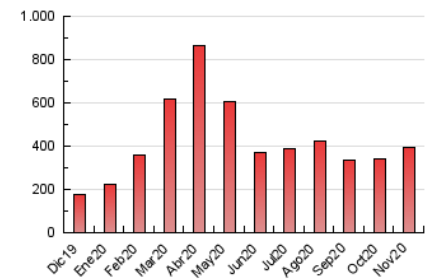

#### 3. Por día del mes (Nacional)

Día	N. únicos	Visitas	Páginas	Día	N. únicos	Visitas	Páginas	Día	N. únicos	Visitas	Páginas
1	6.359	7.704	19.937	11	4.363	5.623	11.406	21	3.357	4.142	12.414
2	3.924	4.920	12.625	12	4.397	5.457	11.069	22	3.905	4.844	10.920
3	5.669	7.185	15.829	13	3.975	5.129	11.195	23	4.179	5.174	11.046
4	4.725	5.834	11.931	14	5.283	6.545	17.460	24	4.080	5.088	10.227
5	3.644	4.524	10.071	15	5.615	6.875	15.770	25	3.591	4.470	9.337
6	4.116	5.212	25.975	16	4.284	5.502	12.826	26	2.539	3.307	6.852
7	5.856	7.065	19.317	17	3.889	4.914	10.369	27	2.567	3.302	12.309
8	5.009	5.940	11.262	18	4.103	5.213	11.148	28	4.391	5.194	11.895
9	3.333	4.303	11.560	19	7.108	8.216	16.078	29	5.999	7.195	20.781
10	4.190	5.165	11.052	20	4.634	5.709	13.722	30	3.761	4.543	10.167

4. Gráficas (Nacional)

4.1 Por día de la semana (promedio)

N. únicos / Visitas (x 100)

Páginas (x 100)

4.2 Por franja horaria (promedio)

Visitas (x 1000)

Páginas (x 1000)

4.3 Por meses

N. únicos / Visitas (x 1000)

Páginas (x 1000)