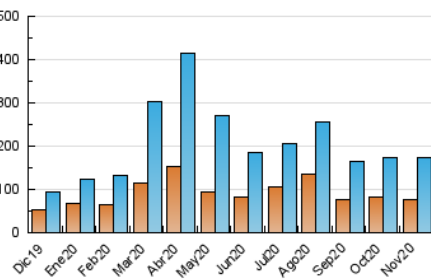

### 3. Por día del mes (Nacional e Internacional)

Día	N. únicos	Visitas	Páginas	Día	N. únicos	Visitas	Páginas	Día	N. únicos	Visitas	Páginas
1	6.649	8.005	20.320	11	4.623	5.892	11.725	21	3.559	4.349	12.682
2	4.153	5.153	12.958	12	4.625	5.691	11.394	22	4.163	5.110	11.251
3	6.007	7.531	16.304	13	4.230	5.395	11.521	23	4.472	5.472	11.454
4	5.045	6.157	12.317	14	5.487	6.758	17.890	24	4.386	5.398	10.588
5	3.871	4.754	10.350	15	5.895	7.156	16.200	25	3.886	4.776	9.687
6	4.368	5.473	26.322	16	4.599	5.825	13.240	26	2.762	3.538	7.117
7	6.253	7.412	19.737	17	4.183	5.215	10.742	27	2.816	3.553	12.607
8	5.271	6.208	11.560	18	4.421	5.536	11.528	28	4.587	5.395	12.156
9	3.575	4.552	11.863	19	7.341	8.464	16.408	29	6.180	7.402	21.063
10	4.458	5.439	11.389	20	4.880	5.970	14.083	30	3.957	4.745	10.403

4. Gráficas (Nacional e Internacional)

4.1 Por día de la semana (promedio)

N. únicos / Visitas (x 100)

Páginas (x 100)

4.2 Por franja horaria (promedio)

Visitas (x 1000)

Páginas (x 1000)

4.3 Por meses

N. únicos / Visitas (x 1000)

Páginas (x 1000)