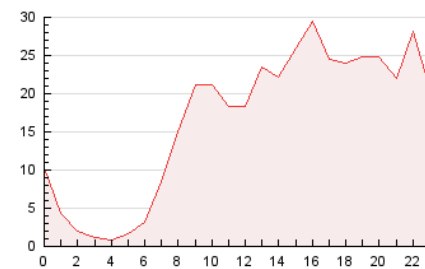

#### 3. Por día del mes (Nacional)

Día	N. únicos	Visitas	Páginas	Día	N. únicos	Visitas	Páginas	Día	N. únicos	Visitas	Páginas
1	6.359	7.704	19.937	11	4.363	5.623	11.406	21	3.357	4.142	12.414
2	3.924	4.920	12.625	12	4.397	5.457	11.069	22	3.905	4.844	10.920
3	5.669	7.185	15.829	13	3.975	5.129	11.195	23	4.179	5.174	11.046
4	4.725	5.834	11.931	14	5.283	6.545	17.460	24	4.080	5.088	10.227
5	3.644	4.524	10.071	15	5.615	6.875	15.770	25	3.591	4.470	9.337
6	4.116	5.212	25.975	16	4.284	5.502	12.826	26	2.539	3.307	6.852
7	5.856	7.065	19.317	17	3.889	4.914	10.369	27	2.567	3.302	12.309
8	5.009	5.940	11.262	18	4.103	5.213	11.148	28	4.391	5.194	11.895
9	3.333	4.303	11.560	19	7.108	8.216	16.078	29	5.999	7.195	20.781
10	4.190	5.165	11.052	20	4.634	5.709	13.722	30	3.761	4.543	10.167

4. Gráficas (Nacional)

4.1 Por día de la semana (promedio)

N. únicos / Visitas (x 100)

Páginas (x 100)

4.2 Por franja horaria (promedio)

Visitas (x 1000)

Páginas (x 1000)

4.3 Por meses