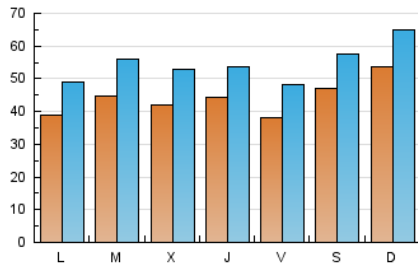

4. Gráficas (Nacional)

4.1 Por día de la semana (promedio)

N. únicos / Visitas (x 100)