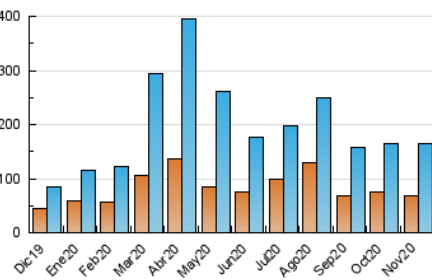

#### 3. Por día del mes (Nacional)

Día	N. únicos	Visitas	Páginas	Día	N. únicos	Visitas	Páginas	Día	N. únicos	Visitas	Páginas
1	6.359	7.704	19.937	11	4.363	5.623	11.406	21	3.357	4.142	12.414
2	3.924	4.920	12.625	12	4.397	5.457	11.069	22	3.905	4.844	10.920
3	5.669	7.185	15.829	13	3.975	5.129	11.195	23	4.179	5.174	11.046
4	4.725	5.834	11.931	14	5.283	6.545	17.460	24	4.080	5.088	10.227
5	3.644	4.524	10.071	15	5.615	6.875	15.770	25	3.591	4.470	9.337
6	4.116	5.212	25.975	16	4.284	5.502	12.826	26	2.539	3.307	6.852
7	5.856	7.065	19.317	17	3.889	4.914	10.369	27	2.567	3.302	12.309
8	5.009	5.940	11.262	18	4.103	5.213	11.148	28	4.391	5.194	11.895
9	3.333	4.303	11.560	19	7.108	8.216	16.078	29	5.999	7.195	20.781
10	4.190	5.165	11.052	20	4.634	5.709	13.722	30	3.761	4.543	10.167

4. Gráficas (Nacional)

4.1 Por día de la semana (promedio)

N. únicos / Visitas (x 100)

Páginas (x 100)

4.2 Por franja horaria (promedio)

Visitas (x 1000)

Páginas (x 1000)

4.3 Por meses

N. únicos / Visitas (x 1000)

Páginas (x 1000)