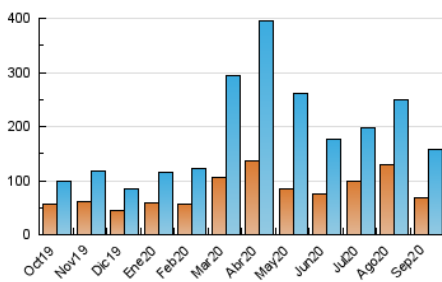

#### 3. Por día del mes (Nacional)

Día	N. únicos	Visitas	Páginas	Día	N. únicos	Visitas	Páginas	Día	N. únicos	Visitas	Páginas
1	4.043	4.743	8.820	11	5.029	5.869	12.799	21	5.203	6.073	10.392
2	2.919	3.550	6.744	12	4.515	5.347	13.297	22	3.592	4.283	7.822
3	5.343	6.113	10.335	13	4.932	5.896	11.963	23	2.642	3.269	6.331
4	5.098	5.821	13.651	14	3.956	4.864	9.401	24	2.335	2.872	5.736
5	4.107	5.031	12.065	15	5.109	6.284	11.982	25	3.947	4.989	13.509
6	3.660	4.355	10.246	16	4.981	5.986	10.942	26	4.320	5.342	15.685
7	3.933	4.731	11.016	17	3.622	4.492	8.592	27	4.398	5.351	16.614
8	4.423	5.347	10.091	18	6.535	8.094	16.498	28	2.927	3.529	10.735
9	4.022	4.951	10.021	19	5.924	6.958	13.010	29	2.827	3.502	8.204
10	6.337	7.323	13.034	20	6.668	7.615	13.204	30	4.647	5.629	12.033

4. Gráficas (Nacional)

4.1 Por día de la semana (promedio)

N. únicos / Visitas (x 100)

Páginas (x 100)

4.2 Por franja horaria (promedio)

Visitas (x 1000)

Páginas (x 1000)

4.3 Por meses

N. únicos / Visitas (x 1000)

Páginas (x 1000)