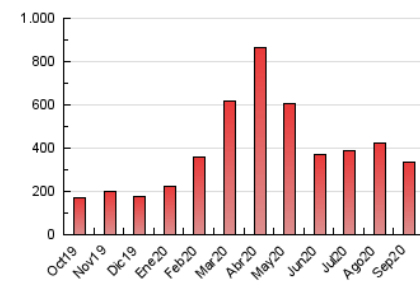

#### 3. Por día del mes (Nacional)

Día	N. únicos	Visitas	Páginas	Día	N. únicos	Visitas	Páginas	Día	N. únicos	Visitas	Páginas
1	4.043	4.743	8.820	11	5.029	5.869	12.799	21	5.203	6.073	10.392
2	2.919	3.550	6.744	12	4.515	5.347	13.297	22	3.592	4.283	7.822
3	5.343	6.113	10.335	13	4.932	5.896	11.963	23	2.642	3.269	6.331
4	5.098	5.821	13.651	14	3.956	4.864	9.401	24	2.335	2.872	5.736
5	4.107	5.031	12.065	15	5.109	6.284	11.982	25	3.947	4.989	13.509
6	3.660	4.355	10.246	16	4.981	5.986	10.942	26	4.320	5.342	15.685
7	3.933	4.731	11.016	17	3.622	4.492	8.592	27	4.398	5.351	16.614
8	4.423	5.347	10.091	18	6.535	8.094	16.498	28	2.927	3.529	10.735
9	4.022	4.951	10.021	19	5.924	6.958	13.010	29	2.827	3.502	8.204
10	6.337	7.323	13.034	20	6.668	7.615	13.204	30	4.647	5.629	12.033

4. Gráficas (Nacional)

4.1 Por día de la semana (promedio)

N. únicos / Visitas (x 100)

Páginas (x 100)

4.2 Por franja horaria (promedio)

Visitas (x 1000)

Páginas (x 1000)

4.3 Por meses

N. únicos / Visitas (x 1000)

Páginas (x 1000)