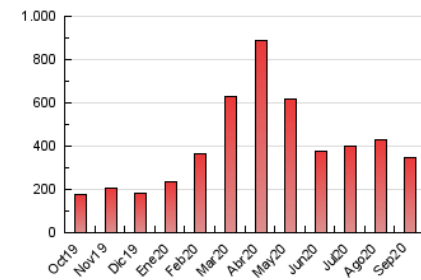

### 3. Por día del mes (Nacional e Internacional)

Día	N. únicos	Visitas	Páginas	Día	N. únicos	Visitas	Páginas	Día	N. únicos	Visitas	Páginas
1	4.229	4.933	9.029	11	5.306	6.156	13.146	21	5.478	6.354	10.786
2	3.088	3.720	6.949	12	4.736	5.571	13.630	22	3.821	4.520	8.085
3	5.514	6.291	10.528	13	5.230	6.199	12.508	23	2.833	3.462	6.558
4	5.295	6.022	13.999	14	4.192	5.109	9.962	24	2.538	3.081	5.969
5	4.368	5.293	12.427	15	5.393	6.575	12.541	25	4.203	5.250	13.822
6	3.874	4.571	10.619	16	5.205	6.218	11.414	26	4.615	5.644	16.034
7	4.166	4.969	11.276	17	3.839	4.717	8.940	27	4.669	5.632	16.954
8	4.643	5.575	10.350	18	6.786	8.351	16.994	28	3.178	3.785	11.099
9	4.241	5.176	10.314	19	6.158	7.209	13.469	29	3.100	3.782	8.542
10	6.563	7.561	13.330	20	6.901	7.852	13.651	30	4.897	5.881	12.328

4. Gráficas (Nacional e Internacional)

4.1 Por día de la semana (promedio)

N. únicos / Visitas (x 100)

Páginas (x 100)

4.2 Por franja horaria (promedio)

Visitas (x 1000)

Páginas (x 1000)

4.3 Por meses

N. únicos / Visitas (x 1000)

Páginas (x 1000)