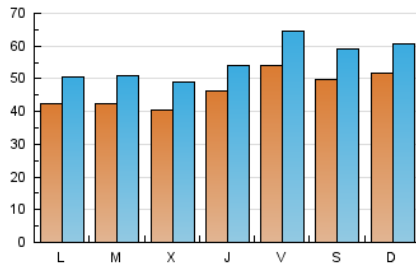

4. Gráficas (Nacional e Internacional)

4.1 Por día de la semana (promedio)

N. únicos / Visitas (x 100)