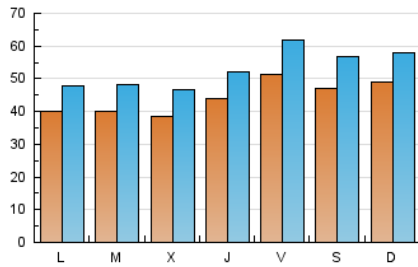

4. Gráficas (Nacional)

4.1 Por día de la semana (promedio)

N. únicos / Visitas (x 100)