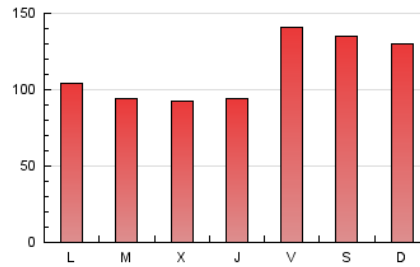

#### 3. Por día del mes (Nacional)

Día	N. únicos	Visitas	Páginas	Día	N. únicos	Visitas	Páginas	Día	N. únicos	Visitas	Páginas
1	4.043	4.743	8.820	11	5.029	5.869	12.799	21	5.203	6.073	10.392
2	2.919	3.550	6.744	12	4.515	5.347	13.297	22	3.592	4.283	7.822
3	5.343	6.113	10.335	13	4.932	5.896	11.963	23	2.642	3.269	6.331
4	5.098	5.821	13.651	14	3.956	4.864	9.401	24	2.335	2.872	5.736
5	4.107	5.031	12.065	15	5.109	6.284	11.982	25	3.947	4.989	13.509
6	3.660	4.355	10.246	16	4.981	5.986	10.942	26	4.320	5.342	15.685
7	3.933	4.731	11.016	17	3.622	4.492	8.592	27	4.398	5.351	16.614
8	4.423	5.347	10.091	18	6.535	8.094	16.498	28	2.927	3.529	10.735
9	4.022	4.951	10.021	19	5.924	6.958	13.010	29	2.827	3.502	8.204
10	6.337	7.323	13.034	20	6.668	7.615	13.204	30	4.647	5.629	12.033

4. Gráficas (Nacional)

4.1 Por día de la semana (promedio)

N. únicos / Visitas (x 100)

Páginas (x 100)

4.2 Por franja horaria (promedio)

Visitas (x 1000)

Páginas (x 1000)

4.3 Por meses