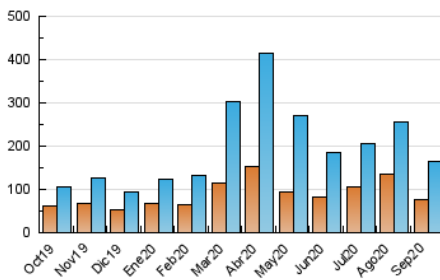

### 3. Por día del mes (Nacional e Internacional)

Día	N. únicos	Visitas	Páginas	Día	N. únicos	Visitas	Páginas	Día	N. únicos	Visitas	Páginas
1	4.229	4.933	9.029	11	5.306	6.156	13.146	21	5.478	6.354	10.786
2	3.088	3.720	6.949	12	4.736	5.571	13.630	22	3.821	4.520	8.085
3	5.514	6.291	10.528	13	5.230	6.199	12.508	23	2.833	3.462	6.558
4	5.295	6.022	13.999	14	4.192	5.109	9.962	24	2.538	3.081	5.969
5	4.368	5.293	12.427	15	5.393	6.575	12.541	25	4.203	5.250	13.822
6	3.874	4.571	10.619	16	5.205	6.218	11.414	26	4.615	5.644	16.034
7	4.166	4.969	11.276	17	3.839	4.717	8.940	27	4.669	5.632	16.954
8	4.643	5.575	10.350	18	6.786	8.351	16.994	28	3.178	3.785	11.099
9	4.241	5.176	10.314	19	6.158	7.209	13.469	29	3.100	3.782	8.542
10	6.563	7.561	13.330	20	6.901	7.852	13.651	30	4.897	5.881	12.328

4. Gráficas (Nacional e Internacional)

4.1 Por día de la semana (promedio)

N. únicos / Visitas (x 100)

Páginas (x 100)

4.2 Por franja horaria (promedio)

Visitas (x 1000)

Páginas (x 1000)

4.3 Por meses

N. únicos / Visitas (x 1000)

Páginas (x 1000)