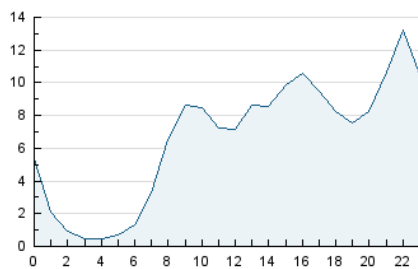

#### 3. Por día del mes (Nacional)

Día	N. únicos	Visitas	Páginas	Día	N. únicos	Visitas	Páginas	Día	N. únicos	Visitas	Páginas
1	4.043	4.743	8.820	11	5.029	5.869	12.799	21	5.203	6.073	10.392
2	2.919	3.550	6.744	12	4.515	5.347	13.297	22	3.592	4.283	7.822
3	5.343	6.113	10.335	13	4.932	5.896	11.963	23	2.642	3.269	6.331
4	5.098	5.821	13.651	14	3.956	4.864	9.401	24	2.335	2.872	5.736
5	4.107	5.031	12.065	15	5.109	6.284	11.982	25	3.947	4.989	13.509
6	3.660	4.355	10.246	16	4.981	5.986	10.942	26	4.320	5.342	15.685
7	3.933	4.731	11.016	17	3.622	4.492	8.592	27	4.398	5.351	16.614
8	4.423	5.347	10.091	18	6.535	8.094	16.498	28	2.927	3.529	10.735
9	4.022	4.951	10.021	19	5.924	6.958	13.010	29	2.827	3.502	8.204
10	6.337	7.323	13.034	20	6.668	7.615	13.204	30	4.647	5.629	12.033

4. Gráficas (Nacional)

4.1 Por día de la semana (promedio)

N. únicos / Visitas (x 100)

Páginas (x 100)

4.2 Por franja horaria (promedio)

Visitas (x 1000)

Páginas (x 1000)

4.3 Por meses