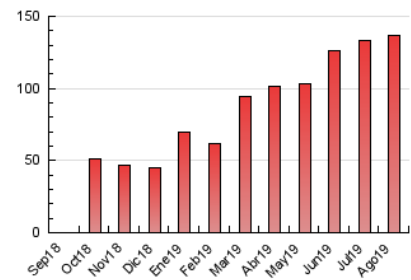

Páginas (x 1000)