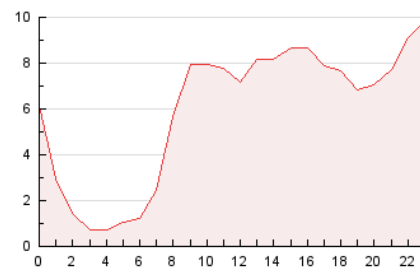

2. Secciones (Nacional e Internacional)

	PAGINAS	%
HOME	28.492	19.92 %
RESTO	114.506	80.08 %

3. Por día del mes (Nacional e Internacional)

Día	N. únicos	Visitas	Páginas	Día	N. únicos	Visitas	Páginas	Día	N. únicos	Visitas	Páginas
1	2.505	2.883	4.708	11	2.253	2.566	4.053	21	2.393	2.759	4.458
2	4.169	4.652	6.678	12	1.835	2.141	3.434	22	2.441	2.790	4.253
3	4.074	4.581	6.024	13	1.718	2.050	3.137	23	2.751	3.123	4.726
4	2.058	2.354	3.469	14	1.969	2.299	3.388	24	1.927	2.203	3.356
5	2.846	3.417	4.851	15	1.827	2.105	3.317	25	2.962	3.366	6.391
6	3.348	3.813	5.390	16	2.337	2.803	4.467	26	2.694	3.205	8.887
7	2.412	2.887	4.078	17	2.058	2.355	3.652	27	2.967	3.524	5.933
8	1.858	2.207	3.480	18	2.264	2.589	3.892	28	2.408	2.817	4.713
9	1.969	2.278	3.459	19	2.446	2.879	4.319	29	2.508	2.876	4.506
10	2.289	2.672	4.136	20	2.053	2.408	4.278	30	3.640	4.161	5.780
								31	3.629	4.121	5.785

4. Gráficas (Nacional e Internacional)

4.1 Por día de la semana (promedio)

N. únicos / Visitas (x 100)

Páginas (x 100)

4.2 Por franja horaria (promedio)

Visitas (x 1000)

Páginas (x 1000)

4.3 Por meses