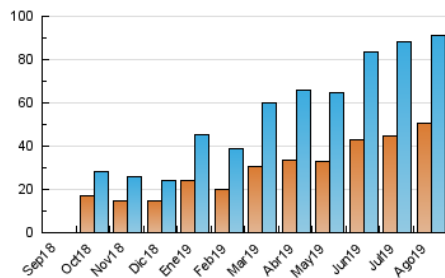

4.3 Por meses

N. únicos / Visitas (x 1000)