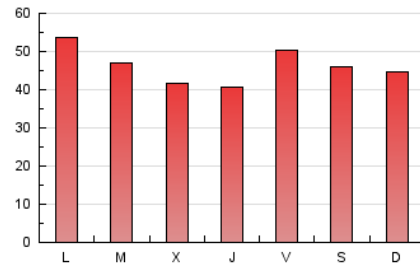

1. Cifras totales y promedios (Nacional e Internacional)

MES - AÑO	NAVEGADORES UNICOS	VISITAS	PAGINAS
Agosto - 2019	50.400	90.884	142.998
PROMEDIO DIARIO	2.536	2.932	4.613
PROMEDIO LUNES-VIERNES	2.504	2.913	4.647
PROMEDIO SABADO-DOMINGO	2.613	2.979	4.529
PAGINAS / VISITAS	1,57		
DURACION MEDIA VISITAS	0:00:55		
DURACION MEDIA PAGINAS	0:01:36		

2. Secciones (Nacional e Internacional)

	PAGINAS	%
HOME	28.492	19.92 %
RESTO	114.506	80.08 %

3. Por día del mes (Nacional e Internacional)

Día	N. únicos	Visitas	Páginas	Día	N. únicos	Visitas	Páginas	Día	N. únicos	Visitas	Páginas
1	2.505	2.883	4.708	11	2.253	2.566	4.053	21	2.393	2.759	4.458
2	4.169	4.652	6.678	12	1.835	2.141	3.434	22	2.441	2.790	4.253
3	4.074	4.581	6.024	13	1.718	2.050	3.137	23	2.751	3.123	4.726
4	2.058	2.354	3.469	14	1.969	2.299	3.388	24	1.927	2.203	3.356
5	2.846	3.417	4.851	15	1.827	2.105	3.317	25	2.962	3.366	6.391
6	3.348	3.813	5.390	16	2.337	2.803	4.467	26	2.694	3.205	8.887
7	2.412	2.887	4.078	17	2.058	2.355	3.652	27	2.967	3.524	5.933
8	1.858	2.207	3.480	18	2.264	2.589	3.892	28	2.408	2.817	4.713
9	1.969	2.278	3.459	19	2.446	2.879	4.319	29	2.508	2.876	4.506
10	2.289	2.672	4.136	20	2.053	2.408	4.278	30	3.640	4.161	5.780
								31	3.629	4.121	5.785

4. Gráficas (Nacional e Internacional)

4.1 Por día de la semana (promedio)

N. únicos / Visitas (x 100)

Páginas (x 100)

4.2 Por franja horaria (promedio)

Visitas (x 1000)

Páginas (x 1000)

4.3 Por meses