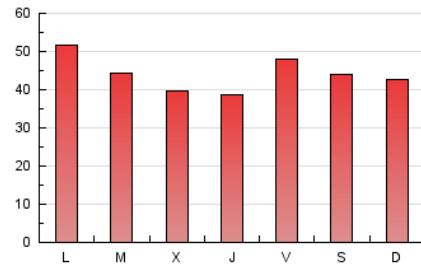

1. Cifras totales y promedios (Nacional)

MES - AÑO	NAVEGADORES UNICOS	VISITAS	PAGINAS
Agosto - 2019	46.106	85.919	136.773
PROMEDIO DIARIO	2.387	2.772	4.412
PROMEDIO LUNES-VIERNES	2.348	2.743	4.437
PROMEDIO SABADO-DOMINGO	2.484	2.842	4.352
PAGINAS / VISITAS	1,59		
DURACION MEDIA VISITAS	0:00:56		
DURACION MEDIA PAGINAS	0:01:35		

2. Secciones (Nacional)

	PAGINAS	%
HOME	28.075	20.53 %
RESTO	108.698	79.47 %

3. Por día del mes (Nacional)

Día	N. únicos	Visitas	Páginas	Día	N. únicos	Visitas	Páginas	Día	N. únicos	Visitas	Páginas
1	2.359	2.718	4.508	11	2.136	2.443	3.896	21	2.252	2.604	4.259
2	3.980	4.448	6.452	12	1.689	1.985	3.235	22	2.303	2.644	4.076
3	3.931	4.427	5.849	13	1.584	1.906	2.969	23	2.593	2.956	4.515
4	1.951	2.240	3.315	14	1.828	2.149	3.210	24	1.808	2.077	3.207
5	2.692	3.245	4.641	15	1.706	1.979	3.171	25	2.815	3.214	6.188
6	3.162	3.614	5.146	16	2.183	2.637	4.254	26	2.520	3.021	8.661
7	2.233	2.694	3.849	17	1.947	2.240	3.480	27	2.764	3.301	5.620
8	1.722	2.057	3.289	18	2.140	2.453	3.699	28	2.245	2.635	4.487
9	1.810	2.108	3.254	19	2.297	2.711	4.114	29	2.365	2.717	4.297
10	2.162	2.534	3.968	20	1.896	2.234	4.054	30	3.463	3.974	5.547
								31	3.468	3.954	5.563

4. Gráficas (Nacional)

4.1 Por día de la semana (promedio)

N. únicos / Visitas (x 100)

Páginas (x 100)

4.2 Por franja horaria (promedio)

Visitas (x 1000)

Páginas (x 1000)

4.3 Por meses