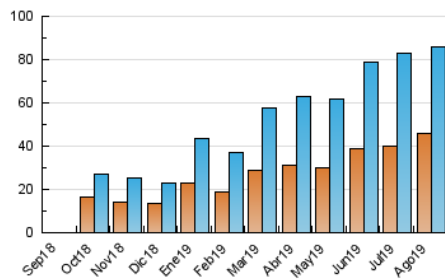

4.3 Por meses

N. únicos / Visitas (x 1000)