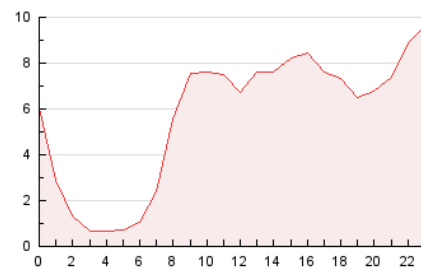

2. Secciones (Nacional)

	PAGINAS	%
HOME	28.075	20.53 %
RESTO	108.698	79.47 %

3. Por día del mes (Nacional)

Día	N. únicos	Visitas	Páginas	Día	N. únicos	Visitas	Páginas	Día	N. únicos	Visitas	Páginas
1	2.359	2.718	4.508	11	2.136	2.443	3.896	21	2.252	2.604	4.259
2	3.980	4.448	6.452	12	1.689	1.985	3.235	22	2.303	2.644	4.076
3	3.931	4.427	5.849	13	1.584	1.906	2.969	23	2.593	2.956	4.515
4	1.951	2.240	3.315	14	1.828	2.149	3.210	24	1.808	2.077	3.207
5	2.692	3.245	4.641	15	1.706	1.979	3.171	25	2.815	3.214	6.188
6	3.162	3.614	5.146	16	2.183	2.637	4.254	26	2.520	3.021	8.661
7	2.233	2.694	3.849	17	1.947	2.240	3.480	27	2.764	3.301	5.620
8	1.722	2.057	3.289	18	2.140	2.453	3.699	28	2.245	2.635	4.487
9	1.810	2.108	3.254	19	2.297	2.711	4.114	29	2.365	2.717	4.297
10	2.162	2.534	3.968	20	1.896	2.234	4.054	30	3.463	3.974	5.547
								31	3.468	3.954	5.563

4. Gráficas (Nacional)

4.1 Por día de la semana (promedio)

N. únicos / Visitas (x 100)

Páginas (x 100)

4.2 Por franja horaria (promedio)

Visitas (x 1000)

Páginas (x 1000)

4.3 Por meses