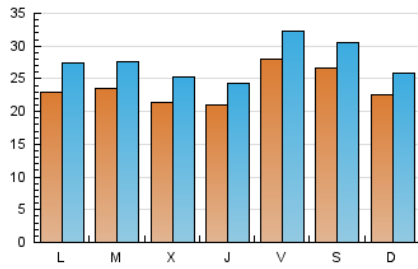

1. Cifras totales y promedios (Nacional)

MES - AÑO	NAVEGADORES UNICOS	VISITAS	PAGINAS
Agosto - 2019	46.106	85.919	136.773
PROMEDIO DIARIO	2.387	2.772	4.412
PROMEDIO LUNES-VIERNES	2.348	2.743	4.437
PROMEDIO SABADO-DOMINGO	2.484	2.842	4.352
PAGINAS / VISITAS	1,59		
DURACION MEDIA VISITAS	0:00:56		
DURACION MEDIA PAGINAS	0:01:35		

2. Secciones (Nacional)

	PAGINAS	%
HOME	28.075	20.53 %
RESTO	108.698	79.47 %

3. Por día del mes (Nacional)

Día	N. únicos	Visitas	Páginas	Día	N. únicos	Visitas	Páginas	Día	N. únicos	Visitas	Páginas
1	2.359	2.718	4.508	11	2.136	2.443	3.896	21	2.252	2.604	4.259
2	3.980	4.448	6.452	12	1.689	1.985	3.235	22	2.303	2.644	4.076
3	3.931	4.427	5.849	13	1.584	1.906	2.969	23	2.593	2.956	4.515
4	1.951	2.240	3.315	14	1.828	2.149	3.210	24	1.808	2.077	3.207
5	2.692	3.245	4.641	15	1.706	1.979	3.171	25	2.815	3.214	6.188
6	3.162	3.614	5.146	16	2.183	2.637	4.254	26	2.520	3.021	8.661
7	2.233	2.694	3.849	17	1.947	2.240	3.480	27	2.764	3.301	5.620
8	1.722	2.057	3.289	18	2.140	2.453	3.699	28	2.245	2.635	4.487
9	1.810	2.108	3.254	19	2.297	2.711	4.114	29	2.365	2.717	4.297
10	2.162	2.534	3.968	20	1.896	2.234	4.054	30	3.463	3.974	5.547
								31	3.468	3.954	5.563

4. Gráficas (Nacional)

4.1 Por día de la semana (promedio)

N. únicos / Visitas (x 100)

Páginas (x 100)

4.2 Por franja horaria (promedio)

Visitas (x 1000)

Páginas (x 1000)

4.3 Por meses