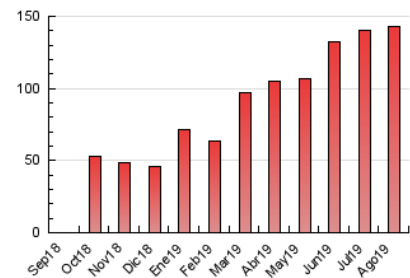

Páginas (x 1000)