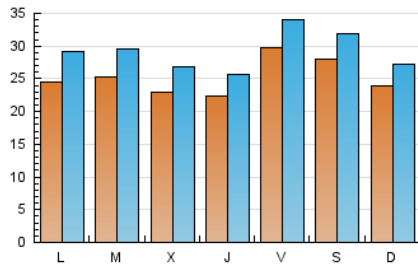

1. Cifras totales y promedios (Nacional e Internacional)

MES - AÑO	NAVEGADORES UNICOS	VISITAS	PAGINAS
Agosto - 2019	50.400	90.884	142.998
PROMEDIO DIARIO	2.536	2.932	4.613
PROMEDIO LUNES-VIERNES	2.504	2.913	4.647
PROMEDIO SABADO-DOMINGO	2.613	2.979	4.529
PAGINAS / VISITAS	1,57		
DURACION MEDIA VISITAS	0:00:55		
DURACION MEDIA PAGINAS	0:01:36		

2. Secciones (Nacional e Internacional)

	PAGINAS	%
HOME	28.492	19.92 %
RESTO	114.506	80.08 %

3. Por día del mes (Nacional e Internacional)

Día	N. únicos	Visitas	Páginas	Día	N. únicos	Visitas	Páginas	Día	N. únicos	Visitas	Páginas
1	2.505	2.883	4.708	11	2.253	2.566	4.053	21	2.393	2.759	4.458
2	4.169	4.652	6.678	12	1.835	2.141	3.434	22	2.441	2.790	4.253
3	4.074	4.581	6.024	13	1.718	2.050	3.137	23	2.751	3.123	4.726
4	2.058	2.354	3.469	14	1.969	2.299	3.388	24	1.927	2.203	3.356
5	2.846	3.417	4.851	15	1.827	2.105	3.317	25	2.962	3.366	6.391
6	3.348	3.813	5.390	16	2.337	2.803	4.467	26	2.694	3.205	8.887
7	2.412	2.887	4.078	17	2.058	2.355	3.652	27	2.967	3.524	5.933
8	1.858	2.207	3.480	18	2.264	2.589	3.892	28	2.408	2.817	4.713
9	1.969	2.278	3.459	19	2.446	2.879	4.319	29	2.508	2.876	4.506
10	2.289	2.672	4.136	20	2.053	2.408	4.278	30	3.640	4.161	5.780
								31	3.629	4.121	5.785

4. Gráficas (Nacional e Internacional)

4.1 Por día de la semana (promedio)

N. únicos / Visitas (x 100)

Páginas (x 100)

4.2 Por franja horaria (promedio)

Visitas (x 1000)

Páginas (x 1000)

4.3 Por meses