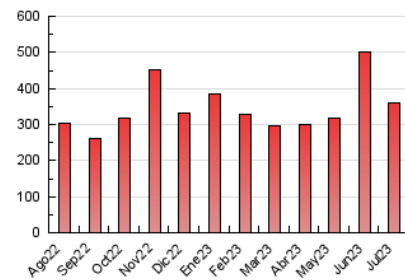

Páginas (x 1000)