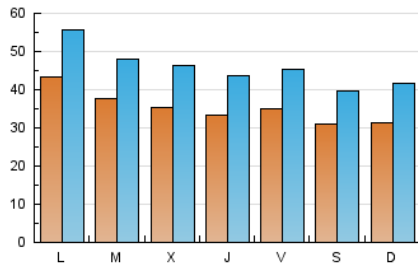

1. Cifras totales y promedios (Nacional)

MES - AÑO	NAVEGADORES UNICOS	VISITAS	PAGINAS
Julio - 2023	56.755	142.007	346.572
PROMEDIO DIARIO	3.534	4.581	11.180
PROMEDIO LUNES-VIERNES	3.728	4.827	12.388
PROMEDIO SABADO-DOMINGO	3.127	4.064	8.643
PAGINAS / VISITAS	2,44		
DURACION MEDIA VISITAS	0:02:26		
TIEMPO INTERACCIÓN MEDIO	0:02:42		

2. Secciones (Nacional)

	PAGINAS	%
HOME	100.929	29.12 %
RESTO	245.643	70.88 %

3. Por día del mes (Nacional)

Día	N. únicos	Visitas	Páginas	Día	N. únicos	Visitas	Páginas	Día	N. únicos	Visitas	Páginas
1	3.041	3.985	11.360	11	4.201	5.224	10.411	21	3.916	5.019	10.728
2	3.288	4.308	10.033	12	4.199	5.241	10.060	22	3.786	4.586	8.007
3	6.282	8.200	28.754	13	2.892	3.788	8.319	23	3.062	4.323	7.874
4	4.861	6.080	30.704	14	3.502	4.557	11.769	24	2.940	4.049	8.420
5	3.764	4.928	15.800	15	3.134	3.993	8.441	25	2.891	3.764	7.664
6	2.792	3.881	15.609	16	2.845	3.670	6.869	26	2.530	3.447	9.412
7	3.231	4.294	13.406	17	3.701	4.718	8.933	27	3.511	4.555	11.614
8	3.211	4.104	9.183	18	3.109	4.182	8.530	28	3.302	4.291	9.537
9	3.673	4.677	9.283	19	3.687	4.907	10.138	29	2.353	3.126	7.129
10	4.707	5.746	10.556	20	4.177	5.293	10.245	30	2.878	3.870	8.254
								31	4.083	5.201	9.530

4. Gráficas (Nacional)

4.1 Por día de la semana (promedio)

N. únicos / Visitas (x 100)

Páginas (x 100)

4.2 Por franja horaria (promedio)

Visitas_ (x 1000)

Páginas (x 1000)

4.3 Por meses