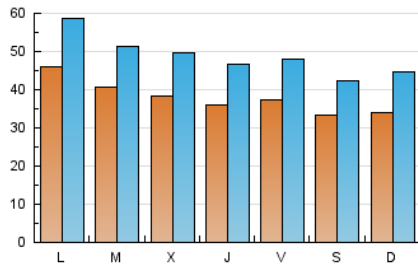

1. Cifras totales y promedios (Nacional e Internacional)

MES - AÑO	NAVEGADORES UNICOS	VISITAS	PAGINAS
Julio - 2023	64.156	151.084	358.602
PROMEDIO DIARIO	3.790	4.874	11.568
PROMEDIO LUNES-VIERNES	3.993	5.120	12.787
PROMEDIO SABADO-DOMINGO	3.362	4.356	9.009
PAGINAS / VISITAS	2,37		
DURACION MEDIA VISITAS	0:02:23		
TIEMPO INTERACCIÓN MEDIO	0:02:25		

2. Secciones (Nacional e Internacional)

	PAGINAS	%
HOME	102.011	28.45 %
RESTO	256.591	71.55 %

3. Por día del mes (Nacional e Internacional)

Día	N. únicos	Visitas	Páginas	Día	N. únicos	Visitas	Páginas	Día	N. únicos	Visitas	Páginas
1	3.271	4.202	11.703	11	4.606	5.665	10.891	21	4.161	5.305	11.054
2	3.487	4.537	10.367	12	4.531	5.612	10.943	22	4.080	4.971	8.445
3	6.556	8.532	29.511	13	3.196	4.131	8.742	23	3.324	4.740	8.369
4	5.148	6.379	31.075	14	3.733	4.783	12.127	24	3.218	4.354	8.808
5	4.071	5.273	16.204	15	3.350	4.296	8.784	25	3.111	4.000	7.973
6	3.023	4.144	15.956	16	3.070	3.970	7.216	26	2.781	3.728	9.796
7	3.499	4.586	13.722	17	3.959	5.054	9.331	27	3.757	4.827	11.961
8	3.439	4.404	9.526	18	3.356	4.432	8.839	28	3.530	4.538	9.833
9	3.908	4.978	9.685	19	3.965	5.209	10.494	29	2.538	3.315	7.383
10	4.998	6.049	10.955	20	4.401	5.500	10.547	30	3.154	4.145	8.607
								31	4.257	5.425	9.755

4. Gráficas (Nacional e Internacional)

4.1 Por día de la semana (promedio)

N. únicos / Visitas (x 100)

Páginas (x 100)

4.2 Por franja horaria (promedio)

Visitas_ (x 1000)

Páginas (x 1000)

4.3 Por meses