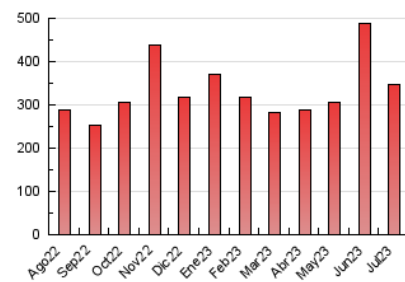

1. Cifras totales y promedios (Nacional)

MES - AÑO	NAVEGADORES UNICOS	VISITAS	PAGINAS
Julio - 2023	56.755	142.007	346.572
PROMEDIO DIARIO	3.534	4.581	11.180
PROMEDIO LUNES-VIERNES	3.728	4.827	12.388
PROMEDIO SABADO-DOMINGO	3.127	4.064	8.643
PAGINAS / VISITAS	2,44		
DURACION MEDIA VISITAS	0:02:26		
TIEMPO INTERACCIÓN MEDIO	0:02:42		

2. Secciones (Nacional)

	PAGINAS	%
HOME	100.929	29.12 %
RESTO	245.643	70.88 %

3. Por día del mes (Nacional)

Día	N. únicos	Visitas	Páginas	Día	N. únicos	Visitas	Páginas	Día	N. únicos	Visitas	Páginas
1	3.041	3.985	11.360	11	4.201	5.224	10.411	21	3.916	5.019	10.728
2	3.288	4.308	10.033	12	4.199	5.241	10.060	22	3.786	4.586	8.007
3	6.282	8.200	28.754	13	2.892	3.788	8.319	23	3.062	4.323	7.874
4	4.861	6.080	30.704	14	3.502	4.557	11.769	24	2.940	4.049	8.420
5	3.764	4.928	15.800	15	3.134	3.993	8.441	25	2.891	3.764	7.664
6	2.792	3.881	15.609	16	2.845	3.670	6.869	26	2.530	3.447	9.412
7	3.231	4.294	13.406	17	3.701	4.718	8.933	27	3.511	4.555	11.614
8	3.211	4.104	9.183	18	3.109	4.182	8.530	28	3.302	4.291	9.537
9	3.673	4.677	9.283	19	3.687	4.907	10.138	29	2.353	3.126	7.129
10	4.707	5.746	10.556	20	4.177	5.293	10.245	30	2.878	3.870	8.254
								31	4.083	5.201	9.530

4. Gráficas (Nacional)

4.1 Por día de la semana (promedio)

N. únicos / Visitas (x 100)

Páginas (x 100)

4.2 Por franja horaria (promedio)

Visitas_ (x 1000)

Páginas (x 1000)

4.3 Por meses

N. únicos / Visitas (x 1000)

Páginas (x 1000)

5. Observaciones

Este Medio Electrónico de Comunicación ha sido medido por la herramienta Google Analytics de Google (GA4)

6. Definiciones básicas (Para más información ver Normas Técnicas para el Control de los Medios Electrónicos de Comunicación)