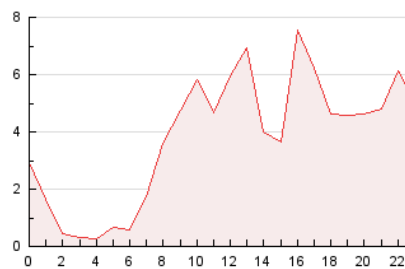

2. Secciones (Nacional e Internacional)

	PAGINAS	%
HOME	102.011	28.45 %
RESTO	256.591	71.55 %

3. Por día del mes (Nacional e Internacional)

Día	N. únicos	Visitas	Páginas	Día	N. únicos	Visitas	Páginas	Día	N. únicos	Visitas	Páginas
1	3.271	4.202	11.703	11	4.606	5.665	10.891	21	4.161	5.305	11.054
2	3.487	4.537	10.367	12	4.531	5.612	10.943	22	4.080	4.971	8.445
3	6.556	8.532	29.511	13	3.196	4.131	8.742	23	3.324	4.740	8.369
4	5.148	6.379	31.075	14	3.733	4.783	12.127	24	3.218	4.354	8.808
5	4.071	5.273	16.204	15	3.350	4.296	8.784	25	3.111	4.000	7.973
6	3.023	4.144	15.956	16	3.070	3.970	7.216	26	2.781	3.728	9.796
7	3.499	4.586	13.722	17	3.959	5.054	9.331	27	3.757	4.827	11.961
8	3.439	4.404	9.526	18	3.356	4.432	8.839	28	3.530	4.538	9.833
9	3.908	4.978	9.685	19	3.965	5.209	10.494	29	2.538	3.315	7.383
10	4.998	6.049	10.955	20	4.401	5.500	10.547	30	3.154	4.145	8.607
								31	4.257	5.425	9.755

4. Gráficas (Nacional e Internacional)

4.1 Por día de la semana (promedio)

N. únicos / Visitas (x 100)

Páginas (x 100)

4.2 Por franja horaria (promedio)

Visitas_ (x 1000)

Páginas (x 1000)

4.3 Por meses