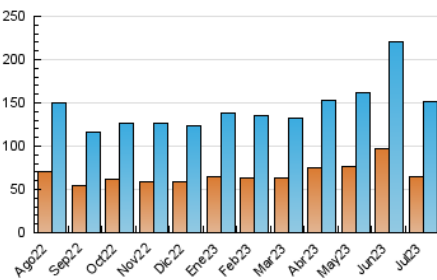

4.3 Por meses

N. únicos / Visitas (x 1000)