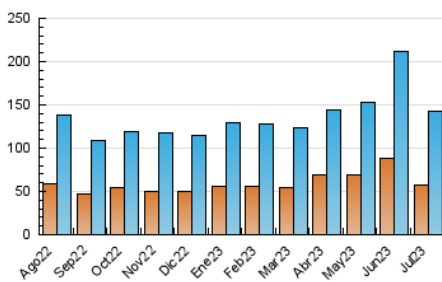

4.3 Por meses

N. únicos / Visitas (x 1000)