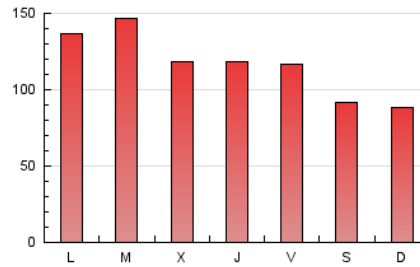

1. Cifras totales y promedios (Nacional e Internacional)

MES - AÑO	NAVEGADORES UNICOS	VISITAS	PAGINAS
Julio - 2023	64.156	151.084	358.602
PROMEDIO DIARIO	3.790	4.874	11.568
PROMEDIO LUNES-VIERNES	3.993	5.120	12.787
PROMEDIO SABADO-DOMINGO	3.362	4.356	9.009
PAGINAS / VISITAS	2,37		
DURACION MEDIA VISITAS	0:02:23		
TIEMPO INTERACCIÓN MEDIO	0:02:25		

2. Secciones (Nacional e Internacional)

	PAGINAS	%
HOME	102.011	28.45 %
RESTO	256.591	71.55 %

3. Por día del mes (Nacional e Internacional)

Día	N. únicos	Visitas	Páginas	Día	N. únicos	Visitas	Páginas	Día	N. únicos	Visitas	Páginas
1	3.271	4.202	11.703	11	4.606	5.665	10.891	21	4.161	5.305	11.054
2	3.487	4.537	10.367	12	4.531	5.612	10.943	22	4.080	4.971	8.445
3	6.556	8.532	29.511	13	3.196	4.131	8.742	23	3.324	4.740	8.369
4	5.148	6.379	31.075	14	3.733	4.783	12.127	24	3.218	4.354	8.808
5	4.071	5.273	16.204	15	3.350	4.296	8.784	25	3.111	4.000	7.973
6	3.023	4.144	15.956	16	3.070	3.970	7.216	26	2.781	3.728	9.796
7	3.499	4.586	13.722	17	3.959	5.054	9.331	27	3.757	4.827	11.961
8	3.439	4.404	9.526	18	3.356	4.432	8.839	28	3.530	4.538	9.833
9	3.908	4.978	9.685	19	3.965	5.209	10.494	29	2.538	3.315	7.383
10	4.998	6.049	10.955	20	4.401	5.500	10.547	30	3.154	4.145	8.607
								31	4.257	5.425	9.755

4. Gráficas (Nacional e Internacional)

4.1 Por día de la semana (promedio)

N. únicos / Visitas (x 100)

Páginas (x 100)

4.2 Por franja horaria (promedio)

Visitas_ (x 1000)

Páginas (x 1000)

4.3 Por meses