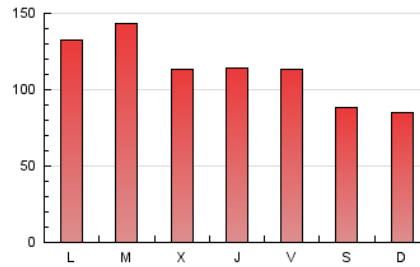

1. Cifras totales y promedios (Nacional)

MES - AÑO	NAVEGADORES UNICOS	VISITAS	PAGINAS
Julio - 2023	56.755	142.007	346.572
PROMEDIO DIARIO	3.534	4.581	11.180
PROMEDIO LUNES-VIERNES	3.728	4.827	12.388
PROMEDIO SABADO-DOMINGO	3.127	4.064	8.643
PAGINAS / VISITAS	2,44		
DURACION MEDIA VISITAS	0:02:26		
TIEMPO INTERACCIÓN MEDIO	0:02:42		

2. Secciones (Nacional)

	PAGINAS	%
HOME	100.929	29.12 %
RESTO	245.643	70.88 %

3. Por día del mes (Nacional)

Día	N. únicos	Visitas	Páginas	Día	N. únicos	Visitas	Páginas	Día	N. únicos	Visitas	Páginas
1	3.041	3.985	11.360	11	4.201	5.224	10.411	21	3.916	5.019	10.728
2	3.288	4.308	10.033	12	4.199	5.241	10.060	22	3.786	4.586	8.007
3	6.282	8.200	28.754	13	2.892	3.788	8.319	23	3.062	4.323	7.874
4	4.861	6.080	30.704	14	3.502	4.557	11.769	24	2.940	4.049	8.420
5	3.764	4.928	15.800	15	3.134	3.993	8.441	25	2.891	3.764	7.664
6	2.792	3.881	15.609	16	2.845	3.670	6.869	26	2.530	3.447	9.412
7	3.231	4.294	13.406	17	3.701	4.718	8.933	27	3.511	4.555	11.614
8	3.211	4.104	9.183	18	3.109	4.182	8.530	28	3.302	4.291	9.537
9	3.673	4.677	9.283	19	3.687	4.907	10.138	29	2.353	3.126	7.129
10	4.707	5.746	10.556	20	4.177	5.293	10.245	30	2.878	3.870	8.254
								31	4.083	5.201	9.530

4. Gráficas (Nacional)

4.1 Por día de la semana (promedio)

N. únicos / Visitas (x 100)

Páginas (x 100)

4.2 Por franja horaria (promedio)

Visitas_ (x 1000)

Páginas (x 1000)

4.3 Por meses