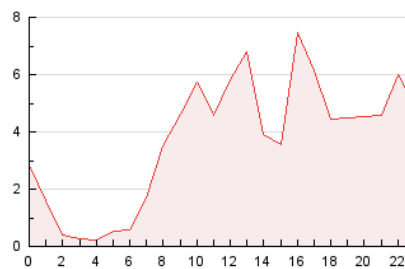

2. Secciones (Nacional)

	PAGINAS	%
HOME	100.929	29.12 %
RESTO	245.643	70.88 %

3. Por día del mes (Nacional)

Día	N. únicos	Visitas	Páginas	Día	N. únicos	Visitas	Páginas	Día	N. únicos	Visitas	Páginas
1	3.041	3.985	11.360	11	4.201	5.224	10.411	21	3.916	5.019	10.728
2	3.288	4.308	10.033	12	4.199	5.241	10.060	22	3.786	4.586	8.007
3	6.282	8.200	28.754	13	2.892	3.788	8.319	23	3.062	4.323	7.874
4	4.861	6.080	30.704	14	3.502	4.557	11.769	24	2.940	4.049	8.420
5	3.764	4.928	15.800	15	3.134	3.993	8.441	25	2.891	3.764	7.664
6	2.792	3.881	15.609	16	2.845	3.670	6.869	26	2.530	3.447	9.412
7	3.231	4.294	13.406	17	3.701	4.718	8.933	27	3.511	4.555	11.614
8	3.211	4.104	9.183	18	3.109	4.182	8.530	28	3.302	4.291	9.537
9	3.673	4.677	9.283	19	3.687	4.907	10.138	29	2.353	3.126	7.129
10	4.707	5.746	10.556	20	4.177	5.293	10.245	30	2.878	3.870	8.254
								31	4.083	5.201	9.530

4. Gráficas (Nacional)

4.1 Por día de la semana (promedio)

N. únicos / Visitas (x 100)

Páginas (x 100)

4.2 Por franja horaria (promedio)

Visitas_ (x 1000)

Páginas (x 1000)

4.3 Por meses

N. únicos / Visitas (x 1000)

Páginas (x 1000)

5. Observaciones

Este Medio Electrónico de Comunicación ha sido medido por la herramienta Google Analytics de Google (GA4)

6. Definiciones básicas (Para más información ver Normas Técnicas para el Control de los Medios Electrónicos de Comunicación)