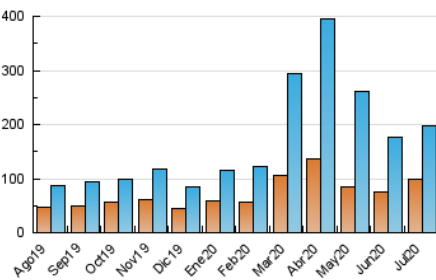

4.3 Por meses

N. únicos / Visitas (x 1000)