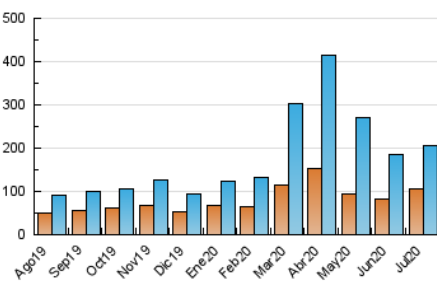

4.3 Por meses

N. únicos / Visitas (x 1000)