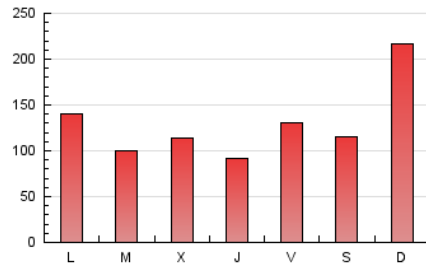

1. Cifras totales y promedios (Nacional e Internacional)

MES - AÑO	NAVEGADORES UNICOS	VISITAS	PAGINAS
Julio - 2020	105.480	206.021	397.412
PROMEDIO DIARIO	5.683	6.646	12.820
PROMEDIO LUNES-VIERNES	4.872	5.764	11.500
PROMEDIO SABADO-DOMINGO	8.015	9.182	16.613
PAGINAS / VISITAS	1,93		
DURACION MEDIA VISITAS	0:00:57		
DURACION MEDIA PAGINAS	0:01:01		

2. Secciones (Nacional e Internacional)

	PAGINAS	%
HOME	73.855	18.58 %
RESTO	323.557	81.42 %

3. Por día del mes (Nacional e Internacional)

Día	N. únicos	Visitas	Páginas	Día	N. únicos	Visitas	Páginas	Día	N. únicos	Visitas	Páginas
1	3.191	3.780	8.416	11	3.545	4.201	7.193	21	4.837	5.852	13.507
2	2.985	3.512	7.229	12	5.181	6.172	14.421	22	5.322	6.333	10.904
3	2.611	3.150	8.557	13	11.961	13.266	20.692	23	5.263	6.088	9.394
4	3.745	4.475	9.085	14	3.928	4.682	8.538	24	6.103	7.415	13.904
5	6.130	7.270	14.228	15	4.111	5.105	11.140	25	6.740	8.116	14.297
6	4.059	4.766	9.337	16	2.910	3.491	12.743	26	29.483	32.335	43.247
7	4.460	5.253	8.903	17	5.529	6.863	21.635	27	4.189	5.001	11.301
8	8.563	10.328	16.987	18	4.477	5.342	15.484	28	3.853	4.528	8.928
9	3.995	4.793	8.666	19	4.817	5.543	14.948	29	5.084	5.873	9.838
10	4.851	5.700	10.166	20	5.263	6.165	15.016	30	4.127	4.767	7.751
								31	4.854	5.856	10.957

4. Gráficas (Nacional e Internacional)

4.1 Por día de la semana (promedio)

N. únicos / Visitas (x 100)

Páginas (x 100)

4.2 Por franja horaria (promedio)

Visitas (x 1000)

Páginas (x 1000)

4.3 Por meses