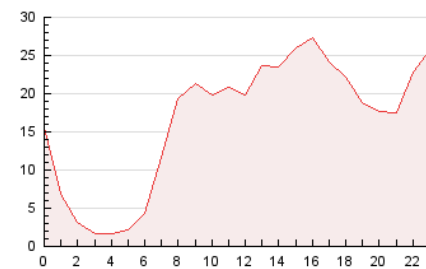

2. Secciones (Nacional e Internacional)

	PAGINAS	%
HOME	73.855	18.58 %
RESTO	323.557	81.42 %

3. Por día del mes (Nacional e Internacional)

Día	N. únicos	Visitas	Páginas	Día	N. únicos	Visitas	Páginas	Día	N. únicos	Visitas	Páginas
1	3.191	3.780	8.416	11	3.545	4.201	7.193	21	4.837	5.852	13.507
2	2.985	3.512	7.229	12	5.181	6.172	14.421	22	5.322	6.333	10.904
3	2.611	3.150	8.557	13	11.961	13.266	20.692	23	5.263	6.088	9.394
4	3.745	4.475	9.085	14	3.928	4.682	8.538	24	6.103	7.415	13.904
5	6.130	7.270	14.228	15	4.111	5.105	11.140	25	6.740	8.116	14.297
6	4.059	4.766	9.337	16	2.910	3.491	12.743	26	29.483	32.335	43.247
7	4.460	5.253	8.903	17	5.529	6.863	21.635	27	4.189	5.001	11.301
8	8.563	10.328	16.987	18	4.477	5.342	15.484	28	3.853	4.528	8.928
9	3.995	4.793	8.666	19	4.817	5.543	14.948	29	5.084	5.873	9.838
10	4.851	5.700	10.166	20	5.263	6.165	15.016	30	4.127	4.767	7.751
								31	4.854	5.856	10.957

4. Gráficas (Nacional e Internacional)

4.1 Por día de la semana (promedio)

N. únicos / Visitas (x 100)

Páginas (x 100)

4.2 Por franja horaria (promedio)

Visitas (x 1000)

Páginas (x 1000)

4.3 Por meses