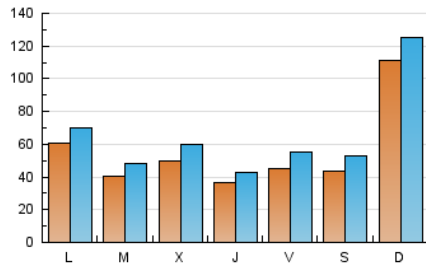

1. Cifras totales y promedios (Nacional)

MES - AÑO	NAVEGADORES UNICOS	VISITAS	PAGINAS
Julio - 2020	98.584	198.272	387.463
PROMEDIO DIARIO	5.441	6.396	12.499
PROMEDIO LUNES-VIERNES	4.632	5.518	11.178
PROMEDIO SABADO-DOMINGO	7.764	8.921	16.295
PAGINAS / VISITAS	1,95		
DURACION MEDIA VISITAS	0:00:58		
DURACION MEDIA PAGINAS	0:01:01		

2. Secciones (Nacional)

	PAGINAS	%
HOME	73.051	18.85 %
RESTO	314.412	81.15 %

3. Por día del mes (Nacional)

Día	N. únicos	Visitas	Páginas	Día	N. únicos	Visitas	Páginas	Día	N. únicos	Visitas	Páginas
1	2.931	3.516	8.139	11	3.306	3.954	6.916	21	4.603	5.608	13.186
2	2.766	3.287	6.967	12	4.963	5.949	14.114	22	5.104	6.110	10.633
3	2.378	2.912	8.286	13	11.580	12.893	20.205	23	5.040	5.863	9.139
4	3.524	4.246	8.827	14	3.684	4.428	8.234	24	5.841	7.158	13.589
5	5.859	6.989	13.910	15	3.863	4.832	10.781	25	6.492	7.861	13.974
6	3.827	4.530	9.067	16	2.681	3.256	12.249	26	29.185	32.012	42.851
7	4.241	5.029	8.640	17	5.277	6.603	21.163	27	3.988	4.788	11.024
8	8.282	10.043	16.624	18	4.233	5.092	15.134	28	3.662	4.328	8.700
9	3.791	4.581	8.418	19	4.549	5.264	14.632	29	4.853	5.631	9.472
10	4.598	5.430	9.767	20	5.005	5.900	14.625	30	3.912	4.545	7.482
								31	4.638	5.634	10.715

4. Gráficas (Nacional)

4.1 Por día de la semana (promedio)

N. únicos / Visitas (x 100)

Páginas (x 100)

4.2 Por franja horaria (promedio)

Visitas (x 1000)

Páginas (x 1000)

4.3 Por meses