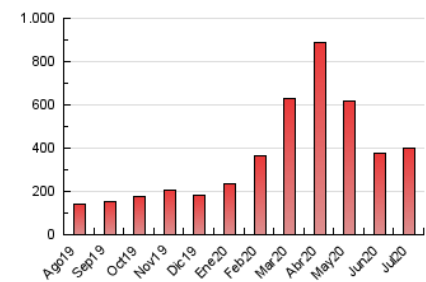

Páginas (x 1000)