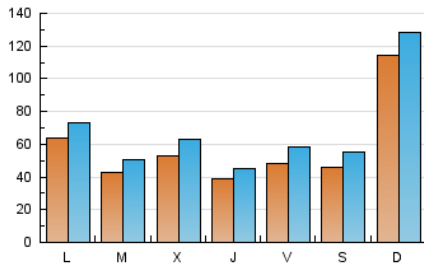

1. Cifras totales y promedios (Nacional e Internacional)

MES - AÑO	NAVEGADORES UNICOS	VISITAS	PAGINAS
Julio - 2020	105.480	206.021	397.412
PROMEDIO DIARIO	5.683	6.646	12.820
PROMEDIO LUNES-VIERNES	4.872	5.764	11.500
PROMEDIO SABADO-DOMINGO	8.015	9.182	16.613
PAGINAS / VISITAS	1,93		
DURACION MEDIA VISITAS	0:00:57		
DURACION MEDIA PAGINAS	0:01:01		

2. Secciones (Nacional e Internacional)

	PAGINAS	%
HOME	73.855	18.58 %
RESTO	323.557	81.42 %

3. Por día del mes (Nacional e Internacional)

Día	N. únicos	Visitas	Páginas	Día	N. únicos	Visitas	Páginas	Día	N. únicos	Visitas	Páginas
1	3.191	3.780	8.416	11	3.545	4.201	7.193	21	4.837	5.852	13.507
2	2.985	3.512	7.229	12	5.181	6.172	14.421	22	5.322	6.333	10.904
3	2.611	3.150	8.557	13	11.961	13.266	20.692	23	5.263	6.088	9.394
4	3.745	4.475	9.085	14	3.928	4.682	8.538	24	6.103	7.415	13.904
5	6.130	7.270	14.228	15	4.111	5.105	11.140	25	6.740	8.116	14.297
6	4.059	4.766	9.337	16	2.910	3.491	12.743	26	29.483	32.335	43.247
7	4.460	5.253	8.903	17	5.529	6.863	21.635	27	4.189	5.001	11.301
8	8.563	10.328	16.987	18	4.477	5.342	15.484	28	3.853	4.528	8.928
9	3.995	4.793	8.666	19	4.817	5.543	14.948	29	5.084	5.873	9.838
10	4.851	5.700	10.166	20	5.263	6.165	15.016	30	4.127	4.767	7.751
								31	4.854	5.856	10.957

4. Gráficas (Nacional e Internacional)

4.1 Por día de la semana (promedio)

N. únicos / Visitas (x 100)

Páginas (x 100)

4.2 Por franja horaria (promedio)

Visitas (x 1000)

Páginas (x 1000)

4.3 Por meses