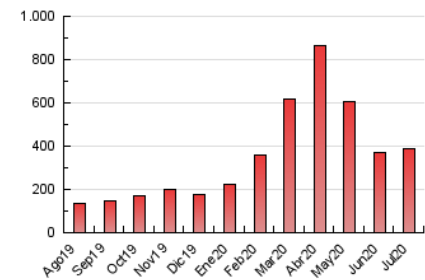

Páginas (x 1000)