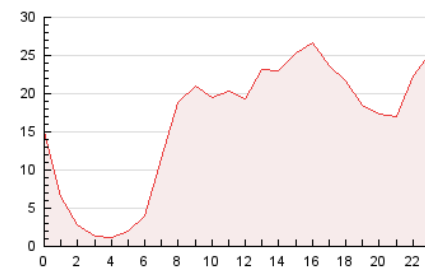

2. Secciones (Nacional)

	PAGINAS	%
HOME	73.051	18.85 %
RESTO	314.412	81.15 %

3. Por día del mes (Nacional)

Día	N. únicos	Visitas	Páginas	Día	N. únicos	Visitas	Páginas	Día	N. únicos	Visitas	Páginas
1	2.931	3.516	8.139	11	3.306	3.954	6.916	21	4.603	5.608	13.186
2	2.766	3.287	6.967	12	4.963	5.949	14.114	22	5.104	6.110	10.633
3	2.378	2.912	8.286	13	11.580	12.893	20.205	23	5.040	5.863	9.139
4	3.524	4.246	8.827	14	3.684	4.428	8.234	24	5.841	7.158	13.589
5	5.859	6.989	13.910	15	3.863	4.832	10.781	25	6.492	7.861	13.974
6	3.827	4.530	9.067	16	2.681	3.256	12.249	26	29.185	32.012	42.851
7	4.241	5.029	8.640	17	5.277	6.603	21.163	27	3.988	4.788	11.024
8	8.282	10.043	16.624	18	4.233	5.092	15.134	28	3.662	4.328	8.700
9	3.791	4.581	8.418	19	4.549	5.264	14.632	29	4.853	5.631	9.472
10	4.598	5.430	9.767	20	5.005	5.900	14.625	30	3.912	4.545	7.482
								31	4.638	5.634	10.715

4. Gráficas (Nacional)

4.1 Por día de la semana (promedio)

N. únicos / Visitas (x 100)

Páginas (x 100)

4.2 Por franja horaria (promedio)

Visitas (x 1000)

Páginas (x 1000)

4.3 Por meses