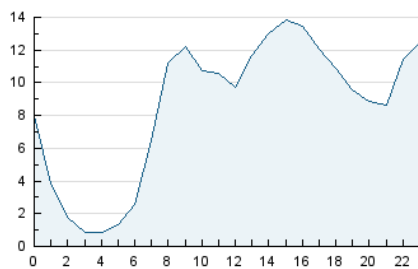

2. Secciones (Nacional e Internacional)

	PAGINAS	%
HOME	73.855	18.58 %
RESTO	323.557	81.42 %

3. Por día del mes (Nacional e Internacional)

Día	N. únicos	Visitas	Páginas	Día	N. únicos	Visitas	Páginas	Día	N. únicos	Visitas	Páginas
1	3.191	3.780	8.416	11	3.545	4.201	7.193	21	4.837	5.852	13.507
2	2.985	3.512	7.229	12	5.181	6.172	14.421	22	5.322	6.333	10.904
3	2.611	3.150	8.557	13	11.961	13.266	20.692	23	5.263	6.088	9.394
4	3.745	4.475	9.085	14	3.928	4.682	8.538	24	6.103	7.415	13.904
5	6.130	7.270	14.228	15	4.111	5.105	11.140	25	6.740	8.116	14.297
6	4.059	4.766	9.337	16	2.910	3.491	12.743	26	29.483	32.335	43.247
7	4.460	5.253	8.903	17	5.529	6.863	21.635	27	4.189	5.001	11.301
8	8.563	10.328	16.987	18	4.477	5.342	15.484	28	3.853	4.528	8.928
9	3.995	4.793	8.666	19	4.817	5.543	14.948	29	5.084	5.873	9.838
10	4.851	5.700	10.166	20	5.263	6.165	15.016	30	4.127	4.767	7.751
								31	4.854	5.856	10.957

4. Gráficas (Nacional e Internacional)

4.1 Por día de la semana (promedio)

N. únicos / Visitas (x 100)

Páginas (x 100)

4.2 Por franja horaria (promedio)

Visitas (x 1000)

Páginas (x 1000)

4.3 Por meses