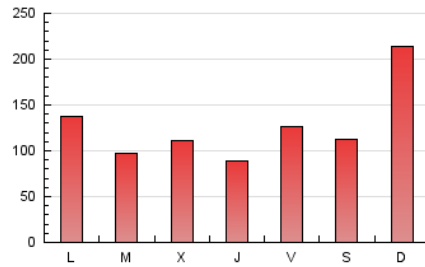

1. Cifras totales y promedios (Nacional)

MES - AÑO	NAVEGADORES UNICOS	VISITAS	PAGINAS
Julio - 2020	98.584	198.272	387.463
PROMEDIO DIARIO	5.441	6.396	12.499
PROMEDIO LUNES-VIERNES	4.632	5.518	11.178
PROMEDIO SABADO-DOMINGO	7.764	8.921	16.295
PAGINAS / VISITAS	1,95		
DURACION MEDIA VISITAS	0:00:58		
DURACION MEDIA PAGINAS	0:01:01		

2. Secciones (Nacional)

	PAGINAS	%
HOME	73.051	18.85 %
RESTO	314.412	81.15 %

3. Por día del mes (Nacional)

Día	N. únicos	Visitas	Páginas	Día	N. únicos	Visitas	Páginas	Día	N. únicos	Visitas	Páginas
1	2.931	3.516	8.139	11	3.306	3.954	6.916	21	4.603	5.608	13.186
2	2.766	3.287	6.967	12	4.963	5.949	14.114	22	5.104	6.110	10.633
3	2.378	2.912	8.286	13	11.580	12.893	20.205	23	5.040	5.863	9.139
4	3.524	4.246	8.827	14	3.684	4.428	8.234	24	5.841	7.158	13.589
5	5.859	6.989	13.910	15	3.863	4.832	10.781	25	6.492	7.861	13.974
6	3.827	4.530	9.067	16	2.681	3.256	12.249	26	29.185	32.012	42.851
7	4.241	5.029	8.640	17	5.277	6.603	21.163	27	3.988	4.788	11.024
8	8.282	10.043	16.624	18	4.233	5.092	15.134	28	3.662	4.328	8.700
9	3.791	4.581	8.418	19	4.549	5.264	14.632	29	4.853	5.631	9.472
10	4.598	5.430	9.767	20	5.005	5.900	14.625	30	3.912	4.545	7.482
								31	4.638	5.634	10.715

4. Gráficas (Nacional)

4.1 Por día de la semana (promedio)

N. únicos / Visitas (x 100)

Páginas (x 100)

4.2 Por franja horaria (promedio)

Visitas (x 1000)

Páginas (x 1000)

4.3 Por meses