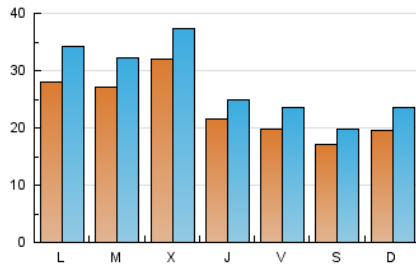

1. Cifras totales y promedios (Nacional e Internacional)

MES - AÑO	NAVEGADORES UNICOS	VISITAS	PAGINAS
Julio - 2019	44.553	88.469	140.113
PROMEDIO DIARIO	2.411	2.854	4.520
PROMEDIO LUNES-VIERNES	2.614	3.094	4.842
PROMEDIO SABADO-DOMINGO	1.825	2.162	3.592
PAGINAS / VISITAS	1,58		
DURACION MEDIA VISITAS	0:01:04		
DURACION MEDIA PAGINAS	0:01:50		

2. Secciones (Nacional e Internacional)

	PAGINAS	%
HOME	30.236	21.58 %
RESTO	109.877	78.42 %

3. Por día del mes (Nacional e Internacional)

Día	N. únicos	Visitas	Páginas	Día	N. únicos	Visitas	Páginas	Día	N. únicos	Visitas	Páginas
1	2.435	3.041	5.359	11	2.401	2.811	4.259	21	2.614	3.362	5.084
2	2.633	3.096	4.771	12	1.971	2.357	3.523	22	2.784	3.476	5.664
3	4.873	5.462	8.506	13	1.499	1.765	3.320	23	1.875	2.275	3.435
4	2.581	2.923	4.288	14	1.865	2.164	3.173	24	2.050	2.421	4.884
5	1.987	2.378	4.022	15	1.835	2.187	3.499	25	1.697	1.967	3.030
6	1.744	1.993	4.262	16	2.597	3.029	4.648	26	2.142	2.568	4.072
7	1.734	2.027	3.536	17	2.987	3.529	5.254	27	1.941	2.172	3.305
8	4.544	5.497	8.142	18	1.933	2.252	3.534	28	1.575	1.870	2.848
9	3.540	4.103	6.620	19	1.820	2.137	3.220	29	2.452	2.878	4.090
10	3.243	3.815	5.854	20	1.631	1.943	3.210	30	2.886	3.570	5.512
								31	2.865	3.401	5.189

4. Gráficas (Nacional e Internacional)

4.1 Por día de la semana (promedio)

N. únicos / Visitas (x 100)

Páginas (x 100)

4.2 Por franja horaria (promedio)

Visitas (x 1000)

Páginas (x 1000)

4.3 Por meses