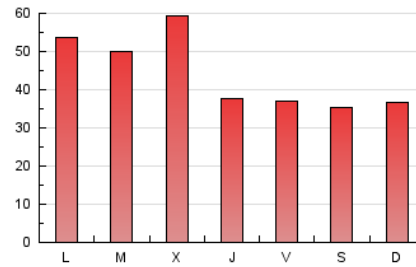

1. Cifras totales y promedios (Nacional e Internacional)

MES - AÑO	NAVEGADORES UNICOS	VISITAS	PAGINAS
Julio - 2019	44.553	88.469	140.113
PROMEDIO DIARIO	2.411	2.854	4.520
PROMEDIO LUNES-VIERNES	2.614	3.094	4.842
PROMEDIO SABADO-DOMINGO	1.825	2.162	3.592
PAGINAS / VISITAS	1,58		
DURACION MEDIA VISITAS	0:01:04		
DURACION MEDIA PAGINAS	0:01:50		

2. Secciones (Nacional e Internacional)

	PAGINAS	%
HOME	30.236	21.58 %
RESTO	109.877	78.42 %

3. Por día del mes (Nacional e Internacional)

Día	N. únicos	Visitas	Páginas	Día	N. únicos	Visitas	Páginas	Día	N. únicos	Visitas	Páginas
1	2.435	3.041	5.359	11	2.401	2.811	4.259	21	2.614	3.362	5.084
2	2.633	3.096	4.771	12	1.971	2.357	3.523	22	2.784	3.476	5.664
3	4.873	5.462	8.506	13	1.499	1.765	3.320	23	1.875	2.275	3.435
4	2.581	2.923	4.288	14	1.865	2.164	3.173	24	2.050	2.421	4.884
5	1.987	2.378	4.022	15	1.835	2.187	3.499	25	1.697	1.967	3.030
6	1.744	1.993	4.262	16	2.597	3.029	4.648	26	2.142	2.568	4.072
7	1.734	2.027	3.536	17	2.987	3.529	5.254	27	1.941	2.172	3.305
8	4.544	5.497	8.142	18	1.933	2.252	3.534	28	1.575	1.870	2.848
9	3.540	4.103	6.620	19	1.820	2.137	3.220	29	2.452	2.878	4.090
10	3.243	3.815	5.854	20	1.631	1.943	3.210	30	2.886	3.570	5.512
								31	2.865	3.401	5.189

4. Gráficas (Nacional e Internacional)

4.1 Por día de la semana (promedio)

N. únicos / Visitas (x 100)

Páginas (x 100)

4.2 Por franja horaria (promedio)

Visitas (x 1000)

Páginas (x 1000)

4.3 Por meses