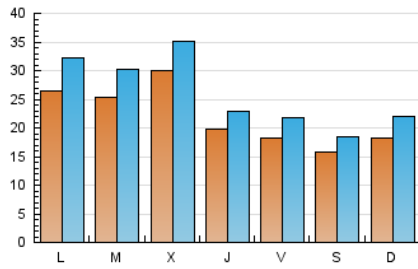

1. Cifras totales y promedios (Nacional)

MES - AÑO	NAVEGADORES UNICOS	VISITAS	PAGINAS
Julio - 2019	39.953	82.858	133.041
PROMEDIO DIARIO	2.248	2.673	4.292
PROMEDIO LUNES-VIERNES	2.439	2.898	4.597
PROMEDIO SABADO-DOMINGO	1.701	2.025	3.413
PAGINAS / VISITAS	1,61		
DURACION MEDIA VISITAS	0:01:05		
DURACION MEDIA PAGINAS	0:01:48		

2. Secciones (Nacional)

	PAGINAS	%
HOME	29.793	22.39 %
RESTO	103.248	77.61 %

3. Por día del mes (Nacional)

Día	N. únicos	Visitas	Páginas	Día	N. únicos	Visitas	Páginas	Día	N. únicos	Visitas	Páginas
1	2.273	2.868	5.147	11	2.235	2.620	4.035	21	2.462	3.191	4.873
2	2.464	2.913	4.554	12	1.805	2.162	3.269	22	2.607	3.269	5.369
3	4.658	5.236	8.223	13	1.387	1.643	3.166	23	1.711	2.092	3.209
4	2.395	2.717	4.011	14	1.768	2.051	3.019	24	1.856	2.207	4.614
5	1.848	2.212	3.750	15	1.686	2.017	3.304	25	1.545	1.794	2.822
6	1.635	1.871	4.080	16	2.433	2.848	4.441	26	1.992	2.392	3.863
7	1.580	1.859	3.316	17	2.800	3.313	4.990	27	1.811	2.035	3.123
8	4.321	5.256	7.869	18	1.766	2.065	3.281	28	1.446	1.730	2.675
9	3.295	3.830	6.270	19	1.679	1.971	3.022	29	2.290	2.701	3.856
10	3.035	3.586	5.577	20	1.517	1.823	3.053	30	2.713	3.379	5.291
								31	2.684	3.207	4.969

4. Gráficas (Nacional)

4.1 Por día de la semana (promedio)

N. únicos / Visitas (x 100)

Páginas (x 100)

4.2 Por franja horaria (promedio)

Visitas (x 1000)

Páginas (x 1000)

4.3 Por meses