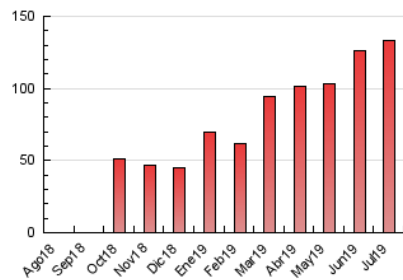

Páginas (x 1000)