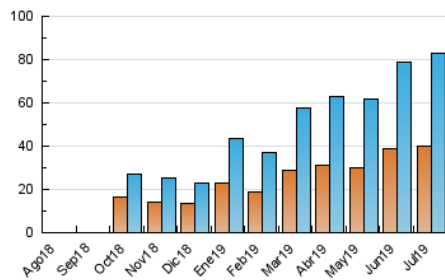

4.3 Por meses

N. únicos / Visitas (x 1000)