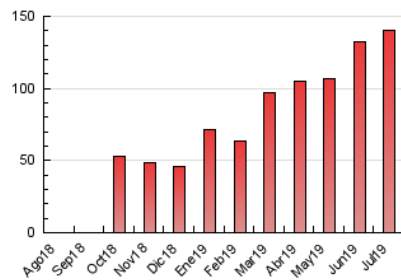

Páginas (x 1000)