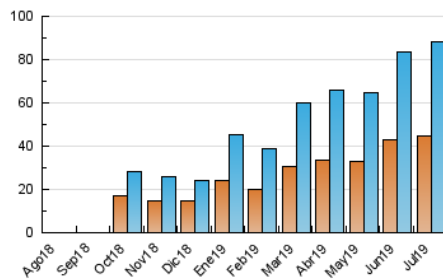

4.3 Por meses

N. únicos / Visitas (x 1000)