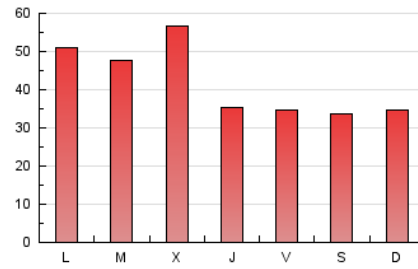

1. Cifras totales y promedios (Nacional)

MES - AÑO	NAVEGADORES UNICOS	VISITAS	PAGINAS
Julio - 2019	39.953	82.858	133.041
PROMEDIO DIARIO	2.248	2.673	4.292
PROMEDIO LUNES-VIERNES	2.439	2.898	4.597
PROMEDIO SABADO-DOMINGO	1.701	2.025	3.413
PAGINAS / VISITAS	1,61		
DURACION MEDIA VISITAS	0:01:05		
DURACION MEDIA PAGINAS	0:01:48		

2. Secciones (Nacional)

	PAGINAS	%
HOME	29.793	22.39 %
RESTO	103.248	77.61 %

3. Por día del mes (Nacional)

Día	N. únicos	Visitas	Páginas	Día	N. únicos	Visitas	Páginas	Día	N. únicos	Visitas	Páginas
1	2.273	2.868	5.147	11	2.235	2.620	4.035	21	2.462	3.191	4.873
2	2.464	2.913	4.554	12	1.805	2.162	3.269	22	2.607	3.269	5.369
3	4.658	5.236	8.223	13	1.387	1.643	3.166	23	1.711	2.092	3.209
4	2.395	2.717	4.011	14	1.768	2.051	3.019	24	1.856	2.207	4.614
5	1.848	2.212	3.750	15	1.686	2.017	3.304	25	1.545	1.794	2.822
6	1.635	1.871	4.080	16	2.433	2.848	4.441	26	1.992	2.392	3.863
7	1.580	1.859	3.316	17	2.800	3.313	4.990	27	1.811	2.035	3.123
8	4.321	5.256	7.869	18	1.766	2.065	3.281	28	1.446	1.730	2.675
9	3.295	3.830	6.270	19	1.679	1.971	3.022	29	2.290	2.701	3.856
10	3.035	3.586	5.577	20	1.517	1.823	3.053	30	2.713	3.379	5.291
								31	2.684	3.207	4.969

4. Gráficas (Nacional)

4.1 Por día de la semana (promedio)

N. únicos / Visitas (x 100)

Páginas (x 100)

4.2 Por franja horaria (promedio)

Visitas (x 1000)

Páginas (x 1000)

4.3 Por meses