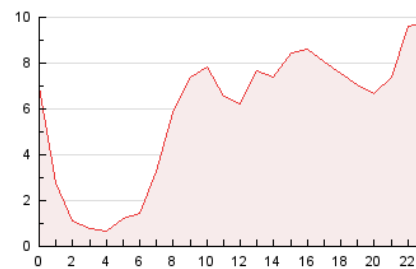

2. Secciones (Nacional e Internacional)

	PAGINAS	%
HOME	30.236	21.58 %
RESTO	109.877	78.42 %

3. Por día del mes (Nacional e Internacional)

Día	N. únicos	Visitas	Páginas	Día	N. únicos	Visitas	Páginas	Día	N. únicos	Visitas	Páginas
1	2.435	3.041	5.359	11	2.401	2.811	4.259	21	2.614	3.362	5.084
2	2.633	3.096	4.771	12	1.971	2.357	3.523	22	2.784	3.476	5.664
3	4.873	5.462	8.506	13	1.499	1.765	3.320	23	1.875	2.275	3.435
4	2.581	2.923	4.288	14	1.865	2.164	3.173	24	2.050	2.421	4.884
5	1.987	2.378	4.022	15	1.835	2.187	3.499	25	1.697	1.967	3.030
6	1.744	1.993	4.262	16	2.597	3.029	4.648	26	2.142	2.568	4.072
7	1.734	2.027	3.536	17	2.987	3.529	5.254	27	1.941	2.172	3.305
8	4.544	5.497	8.142	18	1.933	2.252	3.534	28	1.575	1.870	2.848
9	3.540	4.103	6.620	19	1.820	2.137	3.220	29	2.452	2.878	4.090
10	3.243	3.815	5.854	20	1.631	1.943	3.210	30	2.886	3.570	5.512
								31	2.865	3.401	5.189

4. Gráficas (Nacional e Internacional)

4.1 Por día de la semana (promedio)

N. únicos / Visitas (x 100)

Páginas (x 100)

4.2 Por franja horaria (promedio)

Visitas (x 1000)

Páginas (x 1000)

4.3 Por meses