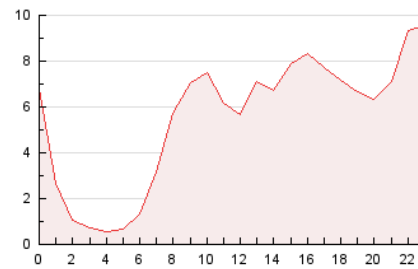

2. Secciones (Nacional)

	PAGINAS	%
HOME	29.793	22.39 %
RESTO	103.248	77.61 %

3. Por día del mes (Nacional)

Día	N. únicos	Visitas	Páginas	Día	N. únicos	Visitas	Páginas	Día	N. únicos	Visitas	Páginas
1	2.273	2.868	5.147	11	2.235	2.620	4.035	21	2.462	3.191	4.873
2	2.464	2.913	4.554	12	1.805	2.162	3.269	22	2.607	3.269	5.369
3	4.658	5.236	8.223	13	1.387	1.643	3.166	23	1.711	2.092	3.209
4	2.395	2.717	4.011	14	1.768	2.051	3.019	24	1.856	2.207	4.614
5	1.848	2.212	3.750	15	1.686	2.017	3.304	25	1.545	1.794	2.822
6	1.635	1.871	4.080	16	2.433	2.848	4.441	26	1.992	2.392	3.863
7	1.580	1.859	3.316	17	2.800	3.313	4.990	27	1.811	2.035	3.123
8	4.321	5.256	7.869	18	1.766	2.065	3.281	28	1.446	1.730	2.675
9	3.295	3.830	6.270	19	1.679	1.971	3.022	29	2.290	2.701	3.856
10	3.035	3.586	5.577	20	1.517	1.823	3.053	30	2.713	3.379	5.291
								31	2.684	3.207	4.969

4. Gráficas (Nacional)

4.1 Por día de la semana (promedio)

N. únicos / Visitas (x 100)

Páginas (x 100)

4.2 Por franja horaria (promedio)

Visitas (x 1000)

Páginas (x 1000)

4.3 Por meses