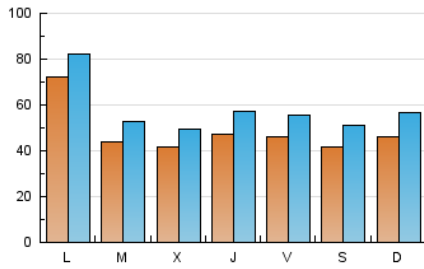

1. Cifras totales y promedios (Nacional)

MES - AÑO	NAVEGADORES UNICOS	VISITAS	PAGINAS
Junio - 2020	74.862	175.680	368.599
PROMEDIO DIARIO	4.912	5.856	12.287
PROMEDIO LUNES-VIERNES	5.098	6.028	12.322
PROMEDIO SABADO-DOMINGO	4.402	5.384	12.189
PAGINAS / VISITAS	2,10		
DURACION MEDIA VISITAS	0:01:07		
DURACION MEDIA PAGINAS	0:01:01		

2. Secciones (Nacional)

	PAGINAS	%
HOME	72.302	19.62 %
RESTO	296.297	80.38 %

3. Por día del mes (Nacional)

Día	N. únicos	Visitas	Páginas	Día	N. únicos	Visitas	Páginas	Día	N. únicos	Visitas	Páginas
1	5.309	6.343	14.267	11	4.437	5.374	10.808	21	3.788	4.711	9.984
2	5.510	6.692	12.422	12	4.728	5.778	11.439	22	3.539	4.303	10.637
3	4.316	5.205	9.179	13	4.724	5.729	16.096	23	3.422	4.100	9.080
4	6.145	7.553	15.180	14	4.485	5.522	14.624	24	4.362	5.192	9.499
5	4.759	5.816	13.110	15	4.382	5.280	12.179	25	5.269	6.336	19.322
6	4.594	5.810	11.477	16	4.393	5.250	10.431	26	4.404	5.217	13.466
7	6.027	7.302	16.146	17	4.387	5.271	9.809	27	2.855	3.508	9.297
8	6.802	8.104	14.632	18	3.129	3.718	7.276	28	4.139	5.041	10.315
9	5.728	6.803	12.473	19	4.509	5.482	11.334	29	16.055	16.983	26.532
10	3.558	4.184	8.720	20	4.603	5.448	9.569	30	3.008	3.625	9.296

4. Gráficas (Nacional)

4.1 Por día de la semana (promedio)

N. únicos / Visitas (x 100)

Páginas (x 100)

4.2 Por franja horaria (promedio)

Visitas (x 1000)

Páginas (x 1000)

4.3 Por meses