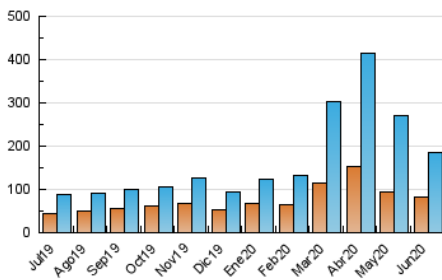

4.3 Por meses

N. únicos / Visitas (x 1000)