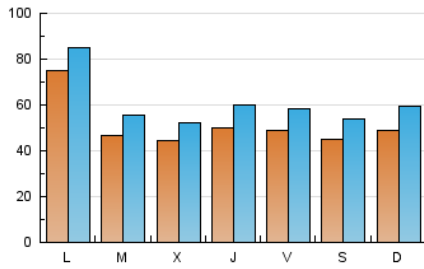

1. Cifras totales y promedios (Nacional e Internacional)

MES - AÑO	NAVEGADORES UNICOS	VISITAS	PAGINAS
Junio - 2020	82.572	184.053	379.275
PROMEDIO DIARIO	5.187	6.135	12.643
PROMEDIO LUNES-VIERNES	5.371	6.305	12.674
PROMEDIO SABADO-DOMINGO	4.679	5.668	12.557
PAGINAS / VISITAS	2,06		
DURACION MEDIA VISITAS	0:01:04		
DURACION MEDIA PAGINAS	0:01:01		

2. Secciones (Nacional e Internacional)

	PAGINAS	%
HOME	73.035	19.26 %
RESTO	306.240	80.74 %

3. Por día del mes (Nacional e Internacional)

Día	N. únicos	Visitas	Páginas	Día	N. únicos	Visitas	Páginas	Día	N. únicos	Visitas	Páginas
1	5.607	6.647	14.621	11	4.674	5.615	11.085	21	4.027	4.955	10.340
2	5.844	7.033	12.790	12	4.967	6.022	11.740	22	3.751	4.522	10.898
3	4.633	5.525	9.604	13	5.031	6.044	16.438	23	3.635	4.321	9.332
4	6.424	7.844	15.561	14	4.804	5.855	15.073	24	4.589	5.423	9.761
5	5.065	6.130	13.492	15	4.610	5.512	12.469	25	5.557	6.629	19.691
6	4.927	6.149	11.850	16	4.646	5.511	10.731	26	4.678	5.496	13.852
7	6.320	7.605	16.582	17	4.660	5.560	10.166	27	3.093	3.746	9.562
8	7.186	8.462	15.363	18	3.326	3.919	7.501	28	4.386	5.293	10.713
9	6.031	7.114	12.956	19	4.746	5.720	11.597	29	16.407	17.312	26.925
10	3.840	4.472	9.048	20	4.845	5.697	9.895	30	3.292	3.920	9.639

4. Gráficas (Nacional e Internacional)

4.1 Por día de la semana (promedio)

N. únicos / Visitas (x 100)

Páginas (x 100)

4.2 Por franja horaria (promedio)

Visitas (x 1000)

Páginas (x 1000)

4.3 Por meses