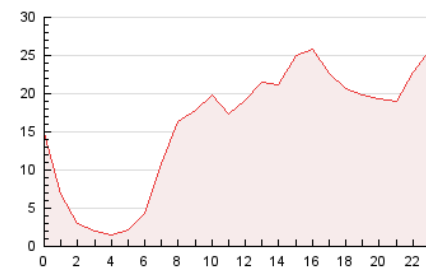

2. Secciones (Nacional e Internacional)

	PAGINAS	%
HOME	73.035	19.26 %
RESTO	306.240	80.74 %

3. Por día del mes (Nacional e Internacional)

Día	N. únicos	Visitas	Páginas	Día	N. únicos	Visitas	Páginas	Día	N. únicos	Visitas	Páginas
1	5.607	6.647	14.621	11	4.674	5.615	11.085	21	4.027	4.955	10.340
2	5.844	7.033	12.790	12	4.967	6.022	11.740	22	3.751	4.522	10.898
3	4.633	5.525	9.604	13	5.031	6.044	16.438	23	3.635	4.321	9.332
4	6.424	7.844	15.561	14	4.804	5.855	15.073	24	4.589	5.423	9.761
5	5.065	6.130	13.492	15	4.610	5.512	12.469	25	5.557	6.629	19.691
6	4.927	6.149	11.850	16	4.646	5.511	10.731	26	4.678	5.496	13.852
7	6.320	7.605	16.582	17	4.660	5.560	10.166	27	3.093	3.746	9.562
8	7.186	8.462	15.363	18	3.326	3.919	7.501	28	4.386	5.293	10.713
9	6.031	7.114	12.956	19	4.746	5.720	11.597	29	16.407	17.312	26.925
10	3.840	4.472	9.048	20	4.845	5.697	9.895	30	3.292	3.920	9.639

4. Gráficas (Nacional e Internacional)

4.1 Por día de la semana (promedio)

N. únicos / Visitas (x 100)

Páginas (x 100)

4.2 Por franja horaria (promedio)

Visitas (x 1000)

Páginas (x 1000)

4.3 Por meses