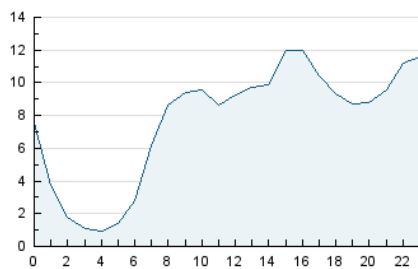

2. Secciones (Nacional e Internacional)

	PAGINAS	%
HOME	73.035	19.26 %
RESTO	306.240	80.74 %

3. Por día del mes (Nacional e Internacional)

Día	N. únicos	Visitas	Páginas	Día	N. únicos	Visitas	Páginas	Día	N. únicos	Visitas	Páginas
1	5.607	6.647	14.621	11	4.674	5.615	11.085	21	4.027	4.955	10.340
2	5.844	7.033	12.790	12	4.967	6.022	11.740	22	3.751	4.522	10.898
3	4.633	5.525	9.604	13	5.031	6.044	16.438	23	3.635	4.321	9.332
4	6.424	7.844	15.561	14	4.804	5.855	15.073	24	4.589	5.423	9.761
5	5.065	6.130	13.492	15	4.610	5.512	12.469	25	5.557	6.629	19.691
6	4.927	6.149	11.850	16	4.646	5.511	10.731	26	4.678	5.496	13.852
7	6.320	7.605	16.582	17	4.660	5.560	10.166	27	3.093	3.746	9.562
8	7.186	8.462	15.363	18	3.326	3.919	7.501	28	4.386	5.293	10.713
9	6.031	7.114	12.956	19	4.746	5.720	11.597	29	16.407	17.312	26.925
10	3.840	4.472	9.048	20	4.845	5.697	9.895	30	3.292	3.920	9.639

4. Gráficas (Nacional e Internacional)

4.1 Por día de la semana (promedio)

N. únicos / Visitas (x 100)

Páginas (x 100)

4.2 Por franja horaria (promedio)

Visitas (x 1000)

Páginas (x 1000)

4.3 Por meses