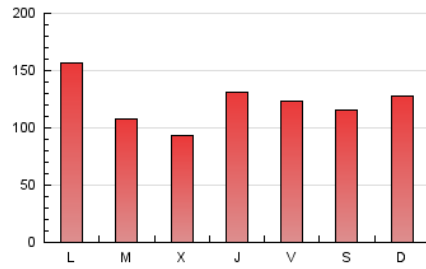

1. Cifras totales y promedios (Nacional)

MES - AÑO	NAVEGADORES UNICOS	VISITAS	PAGINAS
Junio - 2020	74.862	175.680	368.599
PROMEDIO DIARIO	4.912	5.856	12.287
PROMEDIO LUNES-VIERNES	5.098	6.028	12.322
PROMEDIO SABADO-DOMINGO	4.402	5.384	12.189
PAGINAS / VISITAS	2,10		
DURACION MEDIA VISITAS	0:01:07		
DURACION MEDIA PAGINAS	0:01:01		

2. Secciones (Nacional)

	PAGINAS	%
HOME	72.302	19.62 %
RESTO	296.297	80.38 %

3. Por día del mes (Nacional)

Día	N. únicos	Visitas	Páginas	Día	N. únicos	Visitas	Páginas	Día	N. únicos	Visitas	Páginas
1	5.309	6.343	14.267	11	4.437	5.374	10.808	21	3.788	4.711	9.984
2	5.510	6.692	12.422	12	4.728	5.778	11.439	22	3.539	4.303	10.637
3	4.316	5.205	9.179	13	4.724	5.729	16.096	23	3.422	4.100	9.080
4	6.145	7.553	15.180	14	4.485	5.522	14.624	24	4.362	5.192	9.499
5	4.759	5.816	13.110	15	4.382	5.280	12.179	25	5.269	6.336	19.322
6	4.594	5.810	11.477	16	4.393	5.250	10.431	26	4.404	5.217	13.466
7	6.027	7.302	16.146	17	4.387	5.271	9.809	27	2.855	3.508	9.297
8	6.802	8.104	14.632	18	3.129	3.718	7.276	28	4.139	5.041	10.315
9	5.728	6.803	12.473	19	4.509	5.482	11.334	29	16.055	16.983	26.532
10	3.558	4.184	8.720	20	4.603	5.448	9.569	30	3.008	3.625	9.296

4. Gráficas (Nacional)

4.1 Por día de la semana (promedio)

N. únicos / Visitas (x 100)

Páginas (x 100)

4.2 Por franja horaria (promedio)

Visitas (x 1000)

Páginas (x 1000)

4.3 Por meses