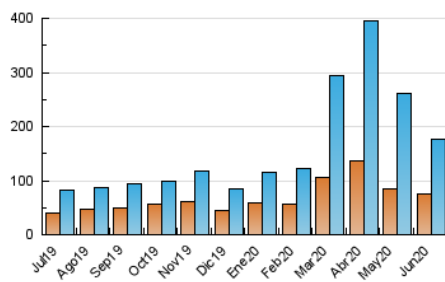

4.3 Por meses

N. únicos / Visitas (x 1000)