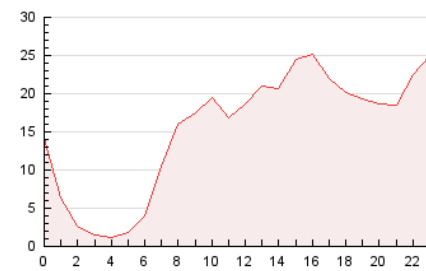

2. Secciones (Nacional)

	PAGINAS	%
HOME	72.302	19.62 %
RESTO	296.297	80.38 %

3. Por día del mes (Nacional)

Día	N. únicos	Visitas	Páginas	Día	N. únicos	Visitas	Páginas	Día	N. únicos	Visitas	Páginas
1	5.309	6.343	14.267	11	4.437	5.374	10.808	21	3.788	4.711	9.984
2	5.510	6.692	12.422	12	4.728	5.778	11.439	22	3.539	4.303	10.637
3	4.316	5.205	9.179	13	4.724	5.729	16.096	23	3.422	4.100	9.080
4	6.145	7.553	15.180	14	4.485	5.522	14.624	24	4.362	5.192	9.499
5	4.759	5.816	13.110	15	4.382	5.280	12.179	25	5.269	6.336	19.322
6	4.594	5.810	11.477	16	4.393	5.250	10.431	26	4.404	5.217	13.466
7	6.027	7.302	16.146	17	4.387	5.271	9.809	27	2.855	3.508	9.297
8	6.802	8.104	14.632	18	3.129	3.718	7.276	28	4.139	5.041	10.315
9	5.728	6.803	12.473	19	4.509	5.482	11.334	29	16.055	16.983	26.532
10	3.558	4.184	8.720	20	4.603	5.448	9.569	30	3.008	3.625	9.296

4. Gráficas (Nacional)

4.1 Por día de la semana (promedio)

N. únicos / Visitas (x 100)

Páginas (x 100)

4.2 Por franja horaria (promedio)

Visitas (x 1000)

Páginas (x 1000)

4.3 Por meses