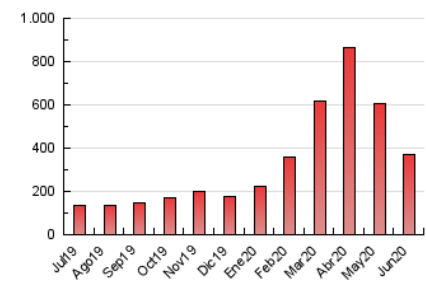

Páginas (x 1000)