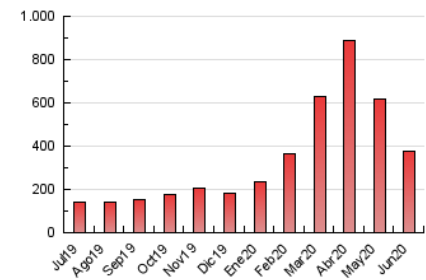

Páginas (x 1000)