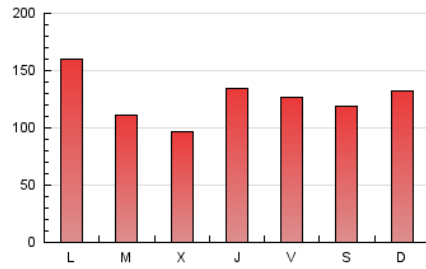

1. Cifras totales y promedios (Nacional e Internacional)

MES - AÑO	NAVEGADORES UNICOS	VISITAS	PAGINAS
Junio - 2020	82.572	184.053	379.275
PROMEDIO DIARIO	5.187	6.135	12.643
PROMEDIO LUNES-VIERNES	5.371	6.305	12.674
PROMEDIO SABADO-DOMINGO	4.679	5.668	12.557
PAGINAS / VISITAS	2,06		
DURACION MEDIA VISITAS	0:01:04		
DURACION MEDIA PAGINAS	0:01:01		

2. Secciones (Nacional e Internacional)

	PAGINAS	%
HOME	73.035	19.26 %
RESTO	306.240	80.74 %

3. Por día del mes (Nacional e Internacional)

Día	N. únicos	Visitas	Páginas	Día	N. únicos	Visitas	Páginas	Día	N. únicos	Visitas	Páginas
1	5.607	6.647	14.621	11	4.674	5.615	11.085	21	4.027	4.955	10.340
2	5.844	7.033	12.790	12	4.967	6.022	11.740	22	3.751	4.522	10.898
3	4.633	5.525	9.604	13	5.031	6.044	16.438	23	3.635	4.321	9.332
4	6.424	7.844	15.561	14	4.804	5.855	15.073	24	4.589	5.423	9.761
5	5.065	6.130	13.492	15	4.610	5.512	12.469	25	5.557	6.629	19.691
6	4.927	6.149	11.850	16	4.646	5.511	10.731	26	4.678	5.496	13.852
7	6.320	7.605	16.582	17	4.660	5.560	10.166	27	3.093	3.746	9.562
8	7.186	8.462	15.363	18	3.326	3.919	7.501	28	4.386	5.293	10.713
9	6.031	7.114	12.956	19	4.746	5.720	11.597	29	16.407	17.312	26.925
10	3.840	4.472	9.048	20	4.845	5.697	9.895	30	3.292	3.920	9.639

4. Gráficas (Nacional e Internacional)

4.1 Por día de la semana (promedio)

N. únicos / Visitas (x 100)

Páginas (x 100)

4.2 Por franja horaria (promedio)

Visitas (x 1000)

Páginas (x 1000)

4.3 Por meses