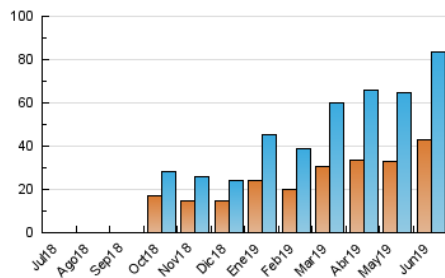

### 3. Por día del mes (Nacional e Internacional)

Día	N. únicos	Visitas	Páginas	Día	N. únicos	Visitas	Páginas	Día	N. únicos	Visitas	Páginas
1	1.608	1.872	2.846	11	3.489	3.867	5.303	21	1.641	1.991	3.468
2	1.785	2.047	3.078	12	3.716	4.167	5.707	22	1.351	1.604	2.736
3	2.256	2.546	3.916	13	2.268	2.595	3.867	23	1.596	1.833	2.965
4	1.791	2.031	3.483	14	2.829	3.415	5.185	24	1.690	2.012	3.500
5	3.074	3.525	4.987	15	4.503	5.771	9.366	25	2.782	3.457	5.523
6	1.931	2.193	3.227	16	2.698	3.233	5.370	26	3.499	4.386	7.501
7	1.786	2.062	3.023	17	2.459	3.055	5.367	27	3.656	4.583	7.714
8	1.143	1.341	2.236	18	2.451	2.927	4.523	28	3.083	3.629	5.516
9	1.912	2.177	3.129	19	1.852	2.242	3.836	29	1.951	2.295	3.728
10	1.840	2.161	3.335	20	1.692	2.071	3.495	30	2.012	2.415	4.060

4. Gráficas (Nacional e Internacional)

4.1 Por día de la semana (promedio)

N. únicos / Visitas (x 100)

Páginas (x 100)

4.2 Por franja horaria (promedio)

Visitas (x 1000)

Páginas (x 1000)

4.3 Por meses

N. únicos / Visitas (x 1000)

Páginas (x 1000)