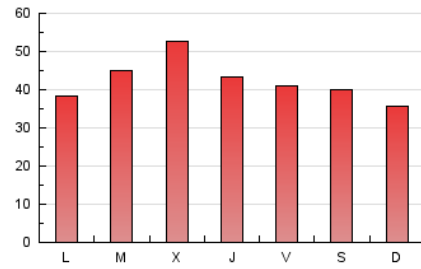

#### 2. Secciones (Nacional)

	PAGINAS	%
<b>HOME</b>	31.013	24.64 %
<b>RESTO</b>	94.864	75.36 %

#### 3. Por día del mes (Nacional)

Día	N. únicos	Visitas	Páginas	Día	N. únicos	Visitas	Páginas	Día	N. únicos	Visitas	Páginas
1	1.475	1.728	2.666	11	3.315	3.680	5.085	21	1.491	1.830	3.274
2	1.669	1.929	2.938	12	3.514	3.949	5.439	22	1.252	1.502	2.605
3	2.077	2.351	3.680	13	2.095	2.410	3.640	23	1.493	1.728	2.831
4	1.616	1.845	3.261	14	2.652	3.230	4.969	24	1.556	1.861	3.295
5	2.877	3.307	4.734	15	4.311	5.562	9.102	25	2.611	3.276	5.300
6	1.758	2.006	3.006	16	2.551	3.081	5.178	26	3.316	4.188	7.234
7	1.636	1.902	2.835	17	2.299	2.883	5.151	27	3.446	4.358	7.430
8	1.015	1.207	2.079	18	2.285	2.744	4.304	28	2.898	3.434	5.277
9	1.815	2.077	3.013	19	1.714	2.098	3.672	29	1.838	2.176	3.559
10	1.687	2.003	3.149	20	1.542	1.904	3.287	30	1.906	2.304	3.884

4. Gráficas (Nacional)

4.1 Por día de la semana (promedio)

N. únicos / Visitas (x 100)

Páginas (x 100)

4.2 Por franja horaria (promedio)

Visitas (x 1000)

Páginas (x 1000)

4.3 Por meses