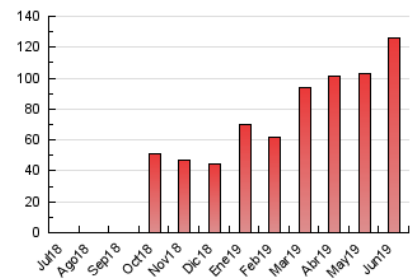

#### 3. Por día del mes (Nacional)

Día	N. únicos	Visitas	Páginas	Día	N. únicos	Visitas	Páginas	Día	N. únicos	Visitas	Páginas
1	1.475	1.728	2.666	11	3.315	3.680	5.085	21	1.491	1.830	3.274
2	1.669	1.929	2.938	12	3.514	3.949	5.439	22	1.252	1.502	2.605
3	2.077	2.351	3.680	13	2.095	2.410	3.640	23	1.493	1.728	2.831
4	1.616	1.845	3.261	14	2.652	3.230	4.969	24	1.556	1.861	3.295
5	2.877	3.307	4.734	15	4.311	5.562	9.102	25	2.611	3.276	5.300
6	1.758	2.006	3.006	16	2.551	3.081	5.178	26	3.316	4.188	7.234
7	1.636	1.902	2.835	17	2.299	2.883	5.151	27	3.446	4.358	7.430
8	1.015	1.207	2.079	18	2.285	2.744	4.304	28	2.898	3.434	5.277
9	1.815	2.077	3.013	19	1.714	2.098	3.672	29	1.838	2.176	3.559
10	1.687	2.003	3.149	20	1.542	1.904	3.287	30	1.906	2.304	3.884

4. Gráficas (Nacional)

4.1 Por día de la semana (promedio)

N. únicos / Visitas (x 100)

Páginas (x 100)

4.2 Por franja horaria (promedio)

Visitas (x 1000)

Páginas (x 1000)

4.3 Por meses

N. únicos / Visitas (x 1000)

Páginas (x 1000)