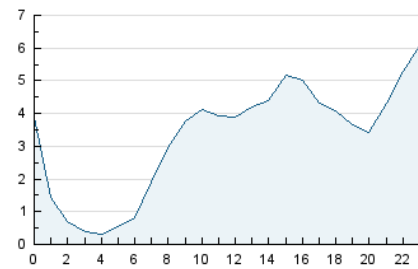

#### 3. Por día del mes (Nacional)

Día	N. únicos	Visitas	Páginas	Día	N. únicos	Visitas	Páginas	Día	N. únicos	Visitas	Páginas
1	1.475	1.728	2.666	11	3.315	3.680	5.085	21	1.491	1.830	3.274
2	1.669	1.929	2.938	12	3.514	3.949	5.439	22	1.252	1.502	2.605
3	2.077	2.351	3.680	13	2.095	2.410	3.640	23	1.493	1.728	2.831
4	1.616	1.845	3.261	14	2.652	3.230	4.969	24	1.556	1.861	3.295
5	2.877	3.307	4.734	15	4.311	5.562	9.102	25	2.611	3.276	5.300
6	1.758	2.006	3.006	16	2.551	3.081	5.178	26	3.316	4.188	7.234
7	1.636	1.902	2.835	17	2.299	2.883	5.151	27	3.446	4.358	7.430
8	1.015	1.207	2.079	18	2.285	2.744	4.304	28	2.898	3.434	5.277
9	1.815	2.077	3.013	19	1.714	2.098	3.672	29	1.838	2.176	3.559
10	1.687	2.003	3.149	20	1.542	1.904	3.287	30	1.906	2.304	3.884

4. Gráficas (Nacional)

4.1 Por día de la semana (promedio)

N. únicos / Visitas (x 100)

Páginas (x 100)

4.2 Por franja horaria (promedio)

Visitas (x 1000)

Páginas (x 1000)

4.3 Por meses