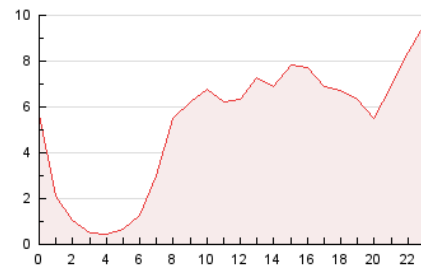

#### 3. Por día del mes (Nacional)

Día	N. únicos	Visitas	Páginas	Día	N. únicos	Visitas	Páginas	Día	N. únicos	Visitas	Páginas
1	1.475	1.728	2.666	11	3.315	3.680	5.085	21	1.491	1.830	3.274
2	1.669	1.929	2.938	12	3.514	3.949	5.439	22	1.252	1.502	2.605
3	2.077	2.351	3.680	13	2.095	2.410	3.640	23	1.493	1.728	2.831
4	1.616	1.845	3.261	14	2.652	3.230	4.969	24	1.556	1.861	3.295
5	2.877	3.307	4.734	15	4.311	5.562	9.102	25	2.611	3.276	5.300
6	1.758	2.006	3.006	16	2.551	3.081	5.178	26	3.316	4.188	7.234
7	1.636	1.902	2.835	17	2.299	2.883	5.151	27	3.446	4.358	7.430
8	1.015	1.207	2.079	18	2.285	2.744	4.304	28	2.898	3.434	5.277
9	1.815	2.077	3.013	19	1.714	2.098	3.672	29	1.838	2.176	3.559
10	1.687	2.003	3.149	20	1.542	1.904	3.287	30	1.906	2.304	3.884

4. Gráficas (Nacional)

4.1 Por día de la semana (promedio)

N. únicos / Visitas (x 100)

Páginas (x 100)

4.2 Por franja horaria (promedio)

Visitas (x 1000)

Páginas (x 1000)

4.3 Por meses