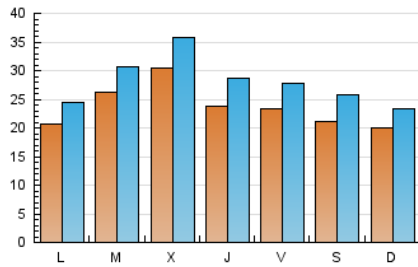

4. Gráficas (Nacional e Internacional)

4.1 Por día de la semana (promedio)

N. únicos / Visitas (x 100)