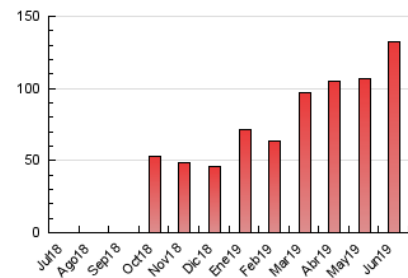

### 3. Por día del mes (Nacional e Internacional)

Día	N. únicos	Visitas	Páginas	Día	N. únicos	Visitas	Páginas	Día	N. únicos	Visitas	Páginas
1	1.608	1.872	2.846	11	3.489	3.867	5.303	21	1.641	1.991	3.468
2	1.785	2.047	3.078	12	3.716	4.167	5.707	22	1.351	1.604	2.736
3	2.256	2.546	3.916	13	2.268	2.595	3.867	23	1.596	1.833	2.965
4	1.791	2.031	3.483	14	2.829	3.415	5.185	24	1.690	2.012	3.500
5	3.074	3.525	4.987	15	4.503	5.771	9.366	25	2.782	3.457	5.523
6	1.931	2.193	3.227	16	2.698	3.233	5.370	26	3.499	4.386	7.501
7	1.786	2.062	3.023	17	2.459	3.055	5.367	27	3.656	4.583	7.714
8	1.143	1.341	2.236	18	2.451	2.927	4.523	28	3.083	3.629	5.516
9	1.912	2.177	3.129	19	1.852	2.242	3.836	29	1.951	2.295	3.728
10	1.840	2.161	3.335	20	1.692	2.071	3.495	30	2.012	2.415	4.060

4. Gráficas (Nacional e Internacional)

4.1 Por día de la semana (promedio)

N. únicos / Visitas (x 100)

Páginas (x 100)

4.2 Por franja horaria (promedio)

Visitas (x 1000)

Páginas (x 1000)

4.3 Por meses

N. únicos / Visitas (x 1000)

Páginas (x 1000)