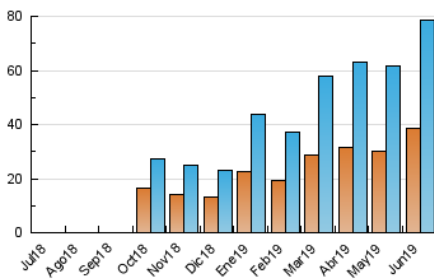

#### 3. Por día del mes (Nacional)

Día	N. únicos	Visitas	Páginas	Día	N. únicos	Visitas	Páginas	Día	N. únicos	Visitas	Páginas
1	1.475	1.728	2.666	11	3.315	3.680	5.085	21	1.491	1.830	3.274
2	1.669	1.929	2.938	12	3.514	3.949	5.439	22	1.252	1.502	2.605
3	2.077	2.351	3.680	13	2.095	2.410	3.640	23	1.493	1.728	2.831
4	1.616	1.845	3.261	14	2.652	3.230	4.969	24	1.556	1.861	3.295
5	2.877	3.307	4.734	15	4.311	5.562	9.102	25	2.611	3.276	5.300
6	1.758	2.006	3.006	16	2.551	3.081	5.178	26	3.316	4.188	7.234
7	1.636	1.902	2.835	17	2.299	2.883	5.151	27	3.446	4.358	7.430
8	1.015	1.207	2.079	18	2.285	2.744	4.304	28	2.898	3.434	5.277
9	1.815	2.077	3.013	19	1.714	2.098	3.672	29	1.838	2.176	3.559
10	1.687	2.003	3.149	20	1.542	1.904	3.287	30	1.906	2.304	3.884

4. Gráficas (Nacional)

4.1 Por día de la semana (promedio)

N. únicos / Visitas (x 100)

Páginas (x 100)

4.2 Por franja horaria (promedio)

Visitas (x 1000)

Páginas (x 1000)

4.3 Por meses

N. únicos / Visitas (x 1000)

Páginas (x 1000)