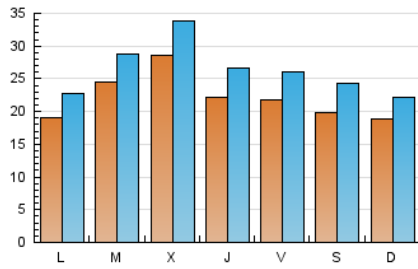

4. Gráficas (Nacional)

4.1 Por día de la semana (promedio)

N. únicos / Visitas (x 100)