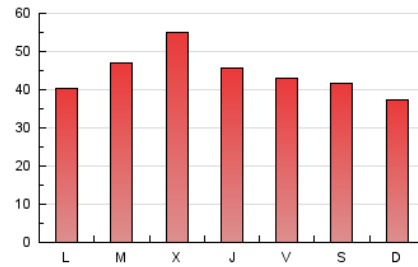

### 1. Cifras totales y promedios (Nacional e Internacional)

MES - AÑO	NAVEGADORES UNICOS	VISITAS	PAGINAS
Junio - 2019	42.995	83.503	131.990
<b>PROMEDIO DIARIO</b>	<b>2.345</b>	<b>2.783</b>	<b>4.400</b>
<b>PROMEDIO LUNES-VIERNES</b>	2.489	2.946	4.624
<b>PROMEDIO SABADO-DOMINGO</b>	2.056	2.459	3.951
<b>PAGINAS / VISITAS</b>	1,58		
<b>DURACION MEDIA VISITAS</b>	0:01:02		
<b>DURACION MEDIA PAGINAS</b>	0:01:46		

### 3. Por día del mes (Nacional e Internacional)

Día	N. únicos	Visitas	Páginas	Día	N. únicos	Visitas	Páginas	Día	N. únicos	Visitas	Páginas
1	1.608	1.872	2.846	11	3.489	3.867	5.303	21	1.641	1.991	3.468
2	1.785	2.047	3.078	12	3.716	4.167	5.707	22	1.351	1.604	2.736
3	2.256	2.546	3.916	13	2.268	2.595	3.867	23	1.596	1.833	2.965
4	1.791	2.031	3.483	14	2.829	3.415	5.185	24	1.690	2.012	3.500
5	3.074	3.525	4.987	15	4.503	5.771	9.366	25	2.782	3.457	5.523
6	1.931	2.193	3.227	16	2.698	3.233	5.370	26	3.499	4.386	7.501
7	1.786	2.062	3.023	17	2.459	3.055	5.367	27	3.656	4.583	7.714
8	1.143	1.341	2.236	18	2.451	2.927	4.523	28	3.083	3.629	5.516
9	1.912	2.177	3.129	19	1.852	2.242	3.836	29	1.951	2.295	3.728
10	1.840	2.161	3.335	20	1.692	2.071	3.495	30	2.012	2.415	4.060

4. Gráficas (Nacional e Internacional)

4.1 Por día de la semana (promedio)

N. únicos / Visitas (x 100)

Páginas (x 100)

4.2 Por franja horaria (promedio)

Visitas (x 1000)

Páginas (x 1000)

4.3 Por meses