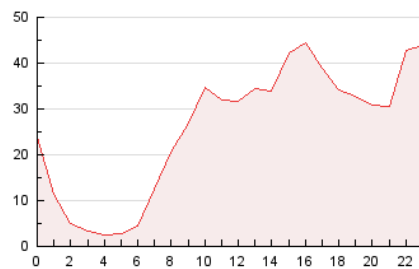

2. Secciones (Nacional e Internacional)

	PAGINAS	%
HOME	91.710	14.80 %
RESTO	527.933	85.20 %

3. Por día del mes (Nacional e Internacional)

Día	N. únicos	Visitas	Páginas	Día	N. únicos	Visitas	Páginas	Día	N. únicos	Visitas	Páginas
1	9.425	11.830	23.092	11	9.061	11.814	27.437	21	6.742	8.344	14.024
2	7.584	9.790	33.919	12	9.735	12.264	22.925	22	5.253	6.514	11.941
3	7.423	9.616	24.665	13	9.236	11.425	19.730	23	5.567	6.998	16.797
4	6.074	7.508	15.223	14	6.856	8.442	14.880	24	6.834	8.473	23.656
5	7.705	9.296	15.384	15	6.948	8.668	16.451	25	5.064	6.190	20.659
6	6.360	7.846	12.983	16	8.333	10.528	25.905	26	4.819	5.855	18.782
7	5.701	7.164	12.624	17	7.491	9.183	31.038	27	4.386	5.164	12.349
8	7.290	9.308	15.906	18	6.440	7.901	17.649	28	5.284	6.318	12.306
9	7.915	9.807	30.206	19	6.278	7.504	14.606	29	7.305	8.977	15.759
10	7.043	9.156	34.975	20	7.224	9.153	15.646	30	10.163	11.856	26.657
								31	6.384	7.724	21.469

4. Gráficas (Nacional e Internacional)

4.1 Por día de la semana (promedio)

N. únicos / Visitas (x 100)

Páginas (x 100)

4.2 Por franja horaria (promedio)

Visitas (x 1000)

Páginas (x 1000)

4.3 Por meses