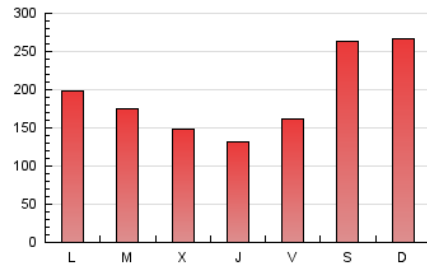

1. Cifras totales y promedios (Nacional)

MES - AÑO	NAVEGADORES UNICOS	VISITAS	PAGINAS
Mayo - 2020	84.874	260.556	607.133
PROMEDIO DIARIO	6.707	8.405	19.585
PROMEDIO LUNES-VIERNES	6.505	8.137	16.284
PROMEDIO SABADO-DOMINGO	7.131	8.967	26.516
PAGINAS / VISITAS	2,33		
DURACION MEDIA VISITAS	0:01:13		
DURACION MEDIA PAGINAS	0:00:55		

2. Secciones (Nacional)

	PAGINAS	%
HOME	91.207	15.02 %
RESTO	515.926	84.98 %

3. Por día del mes (Nacional)

Día	N. únicos	Visitas	Páginas	Día	N. únicos	Visitas	Páginas	Día	N. únicos	Visitas	Páginas
1	9.070	11.484	22.693	11	8.712	11.461	27.007	21	6.462	8.062	13.718
2	7.241	9.423	33.480	12	9.368	11.875	22.501	22	4.932	6.184	11.564
3	7.102	9.303	24.310	13	8.926	11.098	19.375	23	5.221	6.647	16.421
4	5.730	7.179	14.718	14	6.574	8.149	14.500	24	6.484	8.090	23.203
5	7.374	8.983	15.032	15	6.620	8.342	16.101	25	4.726	5.837	20.246
6	6.040	7.506	12.574	16	7.968	10.162	25.457	26	4.520	5.547	18.336
7	5.440	6.897	12.336	17	7.150	8.856	30.574	27	4.131	4.904	11.898
8	6.964	8.991	15.559	18	6.146	7.605	17.033	28	5.035	6.064	12.013
9	7.551	9.455	29.818	19	5.925	7.188	14.274	29	6.965	8.659	15.174
10	6.725	8.847	34.591	20	6.939	8.872	15.318	30	9.826	11.523	26.288
								31	6.043	7.363	21.021

4. Gráficas (Nacional)

4.1 Por día de la semana (promedio)

N. únicos / Visitas (x 100)

Páginas (x 100)

4.2 Por franja horaria (promedio)

Visitas (x 1000)

Páginas (x 1000)

4.3 Por meses