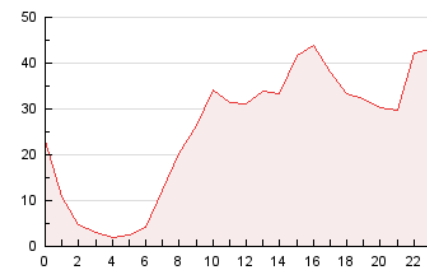

2. Secciones (Nacional)

	PAGINAS	%
HOME	91.207	15.02 %
RESTO	515.926	84.98 %

3. Por día del mes (Nacional)

Día	N. únicos	Visitas	Páginas	Día	N. únicos	Visitas	Páginas	Día	N. únicos	Visitas	Páginas
1	9.070	11.484	22.693	11	8.712	11.461	27.007	21	6.462	8.062	13.718
2	7.241	9.423	33.480	12	9.368	11.875	22.501	22	4.932	6.184	11.564
3	7.102	9.303	24.310	13	8.926	11.098	19.375	23	5.221	6.647	16.421
4	5.730	7.179	14.718	14	6.574	8.149	14.500	24	6.484	8.090	23.203
5	7.374	8.983	15.032	15	6.620	8.342	16.101	25	4.726	5.837	20.246
6	6.040	7.506	12.574	16	7.968	10.162	25.457	26	4.520	5.547	18.336
7	5.440	6.897	12.336	17	7.150	8.856	30.574	27	4.131	4.904	11.898
8	6.964	8.991	15.559	18	6.146	7.605	17.033	28	5.035	6.064	12.013
9	7.551	9.455	29.818	19	5.925	7.188	14.274	29	6.965	8.659	15.174
10	6.725	8.847	34.591	20	6.939	8.872	15.318	30	9.826	11.523	26.288
								31	6.043	7.363	21.021

4. Gráficas (Nacional)

4.1 Por día de la semana (promedio)

N. únicos / Visitas (x 100)

Páginas (x 100)

4.2 Por franja horaria (promedio)

Visitas (x 1000)

Páginas (x 1000)

4.3 Por meses