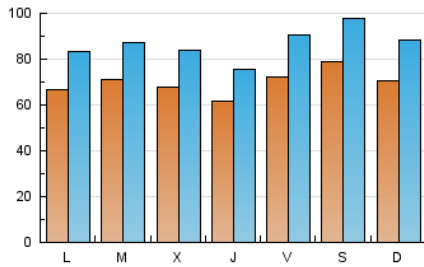

1. Cifras totales y promedios (Nacional e Internacional)

MES - AÑO	NAVEGADORES UNICOS	VISITAS	PAGINAS
Mayo - 2020	94.143	270.616	619.643
PROMEDIO DIARIO	7.030	8.730	19.988
PROMEDIO LUNES-VIERNES	6.818	8.452	16.684
PROMEDIO SABADO-DOMINGO	7.474	9.313	26.929
PAGINAS / VISITAS	2,29		
DURACION MEDIA VISITAS	0:01:11		
DURACION MEDIA PAGINAS	0:00:55		

2. Secciones (Nacional e Internacional)

	PAGINAS	%
HOME	91.710	14.80 %
RESTO	527.933	85.20 %

3. Por día del mes (Nacional e Internacional)

Día	N. únicos	Visitas	Páginas	Día	N. únicos	Visitas	Páginas	Día	N. únicos	Visitas	Páginas
1	9.425	11.830	23.092	11	9.061	11.814	27.437	21	6.742	8.344	14.024
2	7.584	9.790	33.919	12	9.735	12.264	22.925	22	5.253	6.514	11.941
3	7.423	9.616	24.665	13	9.236	11.425	19.730	23	5.567	6.998	16.797
4	6.074	7.508	15.223	14	6.856	8.442	14.880	24	6.834	8.473	23.656
5	7.705	9.296	15.384	15	6.948	8.668	16.451	25	5.064	6.190	20.659
6	6.360	7.846	12.983	16	8.333	10.528	25.905	26	4.819	5.855	18.782
7	5.701	7.164	12.624	17	7.491	9.183	31.038	27	4.386	5.164	12.349
8	7.290	9.308	15.906	18	6.440	7.901	17.649	28	5.284	6.318	12.306
9	7.915	9.807	30.206	19	6.278	7.504	14.606	29	7.305	8.977	15.759
10	7.043	9.156	34.975	20	7.224	9.153	15.646	30	10.163	11.856	26.657
								31	6.384	7.724	21.469

4. Gráficas (Nacional e Internacional)

4.1 Por día de la semana (promedio)

N. únicos / Visitas (x 100)

Páginas (x 100)

4.2 Por franja horaria (promedio)

Visitas (x 1000)

Páginas (x 1000)

4.3 Por meses