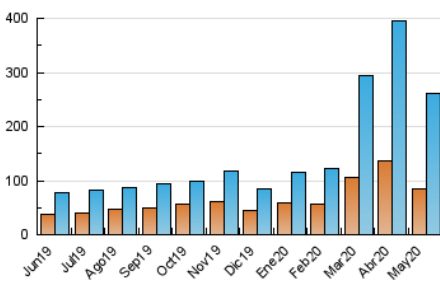

4.3 Por meses

N. únicos / Visitas (x 1000)