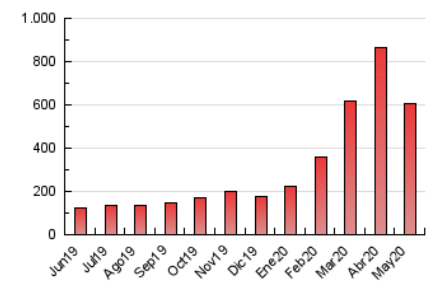

Páginas (x 1000)