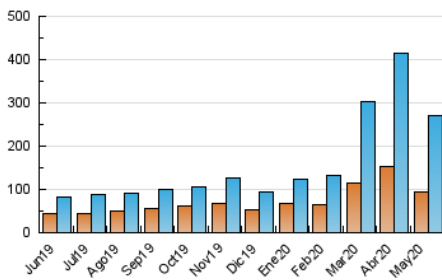

4.3 Por meses

N. únicos / Visitas (x 1000)