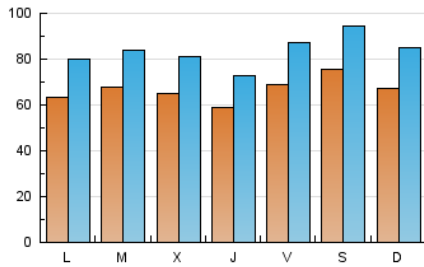

1. Cifras totales y promedios (Nacional)

MES - AÑO	NAVEGADORES UNICOS	VISITAS	PAGINAS
Mayo - 2020	84.874	260.556	607.133
PROMEDIO DIARIO	6.707	8.405	19.585
PROMEDIO LUNES-VIERNES	6.505	8.137	16.284
PROMEDIO SABADO-DOMINGO	7.131	8.967	26.516
PAGINAS / VISITAS	2,33		
DURACION MEDIA VISITAS	0:01:13		
DURACION MEDIA PAGINAS	0:00:55		

2. Secciones (Nacional)

	PAGINAS	%
HOME	91.207	15.02 %
RESTO	515.926	84.98 %

3. Por día del mes (Nacional)

Día	N. únicos	Visitas	Páginas	Día	N. únicos	Visitas	Páginas	Día	N. únicos	Visitas	Páginas
1	9.070	11.484	22.693	11	8.712	11.461	27.007	21	6.462	8.062	13.718
2	7.241	9.423	33.480	12	9.368	11.875	22.501	22	4.932	6.184	11.564
3	7.102	9.303	24.310	13	8.926	11.098	19.375	23	5.221	6.647	16.421
4	5.730	7.179	14.718	14	6.574	8.149	14.500	24	6.484	8.090	23.203
5	7.374	8.983	15.032	15	6.620	8.342	16.101	25	4.726	5.837	20.246
6	6.040	7.506	12.574	16	7.968	10.162	25.457	26	4.520	5.547	18.336
7	5.440	6.897	12.336	17	7.150	8.856	30.574	27	4.131	4.904	11.898
8	6.964	8.991	15.559	18	6.146	7.605	17.033	28	5.035	6.064	12.013
9	7.551	9.455	29.818	19	5.925	7.188	14.274	29	6.965	8.659	15.174
10	6.725	8.847	34.591	20	6.939	8.872	15.318	30	9.826	11.523	26.288
								31	6.043	7.363	21.021

4. Gráficas (Nacional)

4.1 Por día de la semana (promedio)

N. únicos / Visitas (x 100)

Páginas (x 100)

4.2 Por franja horaria (promedio)

Visitas (x 1000)

Páginas (x 1000)

4.3 Por meses