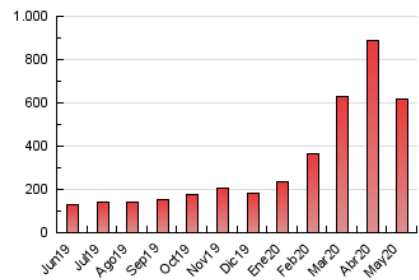

Páginas (x 1000)