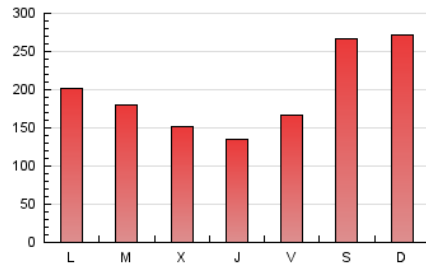

1. Cifras totales y promedios (Nacional e Internacional)

MES - AÑO	NAVEGADORES UNICOS	VISITAS	PAGINAS
Mayo - 2020	94.143	270.616	619.643
PROMEDIO DIARIO	7.030	8.730	19.988
PROMEDIO LUNES-VIERNES	6.818	8.452	16.684
PROMEDIO SABADO-DOMINGO	7.474	9.313	26.929
PAGINAS / VISITAS	2,29		
DURACION MEDIA VISITAS	0:01:11		
DURACION MEDIA PAGINAS	0:00:55		

2. Secciones (Nacional e Internacional)

	PAGINAS	%
HOME	91.710	14.80 %
RESTO	527.933	85.20 %

3. Por día del mes (Nacional e Internacional)

Día	N. únicos	Visitas	Páginas	Día	N. únicos	Visitas	Páginas	Día	N. únicos	Visitas	Páginas
1	9.425	11.830	23.092	11	9.061	11.814	27.437	21	6.742	8.344	14.024
2	7.584	9.790	33.919	12	9.735	12.264	22.925	22	5.253	6.514	11.941
3	7.423	9.616	24.665	13	9.236	11.425	19.730	23	5.567	6.998	16.797
4	6.074	7.508	15.223	14	6.856	8.442	14.880	24	6.834	8.473	23.656
5	7.705	9.296	15.384	15	6.948	8.668	16.451	25	5.064	6.190	20.659
6	6.360	7.846	12.983	16	8.333	10.528	25.905	26	4.819	5.855	18.782
7	5.701	7.164	12.624	17	7.491	9.183	31.038	27	4.386	5.164	12.349
8	7.290	9.308	15.906	18	6.440	7.901	17.649	28	5.284	6.318	12.306
9	7.915	9.807	30.206	19	6.278	7.504	14.606	29	7.305	8.977	15.759
10	7.043	9.156	34.975	20	7.224	9.153	15.646	30	10.163	11.856	26.657
								31	6.384	7.724	21.469

4. Gráficas (Nacional e Internacional)

4.1 Por día de la semana (promedio)

N. únicos / Visitas (x 100)

Páginas (x 100)

4.2 Por franja horaria (promedio)

Visitas (x 1000)

Páginas (x 1000)

4.3 Por meses