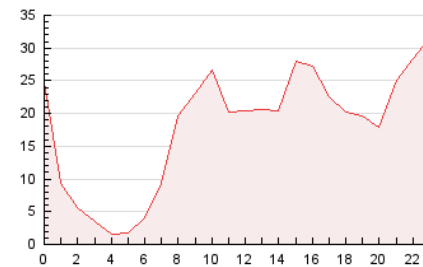

2. Secciones (Nacional)

	PAGINAS	%
HOME	57.785	13.39 %
RESTO	373.674	86.61 %

3. Por día del mes (Nacional)

Día	N. únicos	Visitas	Páginas	Día	N. únicos	Visitas	Páginas	Día	N. únicos	Visitas	Páginas
1	1.964	2.526	5.641	11	1.717	2.227	17.499	21	2.669	3.277	7.135
2	1.522	1.992	6.983	12	2.897	3.672	54.724	22	1.923	2.428	4.942
3	1.385	1.835	33.150	13	2.519	3.191	20.776	23	1.919	2.429	5.562
4	1.604	2.134	37.887	14	2.050	2.611	10.001	24	1.698	2.209	5.426
5	1.735	2.227	66.760	15	1.997	2.485	6.729	25	1.877	2.345	6.395
6	1.876	2.440	22.878	16	1.612	2.110	4.690	26	2.552	3.167	7.636
7	1.853	2.396	11.698	17	1.681	2.101	5.554	27	2.803	3.354	19.298
8	2.115	2.642	10.625	18	1.477	1.881	4.775	28	1.957	2.501	8.732
9	2.294	2.963	12.330	19	1.736	2.223	5.311	29	1.988	2.519	6.265
10	1.870	2.427	11.549	20	2.225	2.794	6.370	30	1.448	1.861	4.138

4. Gráficas (Nacional)

4.1 Por día de la semana (promedio)

N. únicos / Visitas (x 100)

Páginas (x 100)

4.2 Por franja horaria (promedio)

Visitas_ (x 1000)

Páginas (x 1000)

4.3 Por meses

N. únicos / Visitas (x 1000)

Páginas (x 1000)

5. Observaciones

Este Medio Electrónico de Comunicación ha sido medido por la herramienta Google Analytics de Google (GA4).

6. Definiciones básicas (Para más información ver Normas Técnicas para el Control de los Medios Electrónicos de Comunicación)