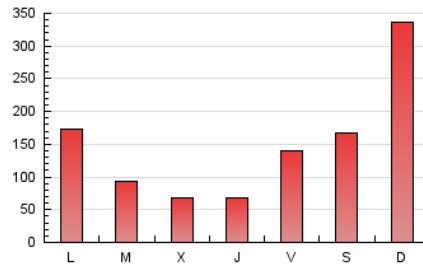

1. Cifras totales y promedios (Nacional)

MES - AÑO	NAVEGADORES UNICOS	VISITAS	PAGINAS
Abril - 2026	30.961	74.547	431.459
PROMEDIO DIARIO	1.965	2.499	14.382
PROMEDIO LUNES-VIERNES	1.971	2.504	10.476
PROMEDIO SABADO-DOMINGO	1.949	2.485	25.123
PAGINAS / VISITAS	5,76		
DURACION MEDIA VISITAS	0:02:12		
TIEMPO INTERACCIÓN MEDIO	0:02:01		

2. Secciones (Nacional)

	PAGINAS	%
HOME	57.785	13.39 %
RESTO	373.674	86.61 %

3. Por día del mes (Nacional)

Día	N. únicos	Visitas	Páginas	Día	N. únicos	Visitas	Páginas	Día	N. únicos	Visitas	Páginas
1	1.964	2.526	5.641	11	1.717	2.227	17.499	21	2.669	3.277	7.135
2	1.522	1.992	6.983	12	2.897	3.672	54.724	22	1.923	2.428	4.942
3	1.385	1.835	33.150	13	2.519	3.191	20.776	23	1.919	2.429	5.562
4	1.604	2.134	37.887	14	2.050	2.611	10.001	24	1.698	2.209	5.426
5	1.735	2.227	66.760	15	1.997	2.485	6.729	25	1.877	2.345	6.395
6	1.876	2.440	22.878	16	1.612	2.110	4.690	26	2.552	3.167	7.636
7	1.853	2.396	11.698	17	1.681	2.101	5.554	27	2.803	3.354	19.298
8	2.115	2.642	10.625	18	1.477	1.881	4.775	28	1.957	2.501	8.732
9	2.294	2.963	12.330	19	1.736	2.223	5.311	29	1.988	2.519	6.265
10	1.870	2.427	11.549	20	2.225	2.794	6.370	30	1.448	1.861	4.138

4. Gráficas (Nacional)

4.1 Por día de la semana (promedio)

N. únicos / Visitas (x 100)

Páginas (x 100)

4.2 Por franja horaria (promedio)

Visitas_ (x 1000)

Páginas (x 1000)

4.3 Por meses