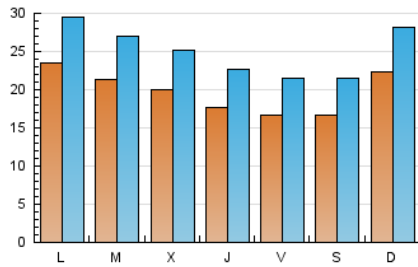

1. Cifras totales y promedios (Nacional)

MES - AÑO	NAVEGADORES UNICOS	VISITAS	PAGINAS
Abril - 2026	30.961	74.547	431.459
PROMEDIO DIARIO	1.965	2.499	14.382
PROMEDIO LUNES-VIERNES	1.971	2.504	10.476
PROMEDIO SABADO-DOMINGO	1.949	2.485	25.123
PAGINAS / VISITAS	5,76		
DURACION MEDIA VISITAS	0:02:12		
TIEMPO INTERACCIÓN MEDIO	0:02:01		

2. Secciones (Nacional)

	PAGINAS	%
HOME	57.785	13.39 %
RESTO	373.674	86.61 %

3. Por día del mes (Nacional)

Día	N. únicos	Visitas	Páginas	Día	N. únicos	Visitas	Páginas	Día	N. únicos	Visitas	Páginas
1	1.964	2.526	5.641	11	1.717	2.227	17.499	21	2.669	3.277	7.135
2	1.522	1.992	6.983	12	2.897	3.672	54.724	22	1.923	2.428	4.942
3	1.385	1.835	33.150	13	2.519	3.191	20.776	23	1.919	2.429	5.562
4	1.604	2.134	37.887	14	2.050	2.611	10.001	24	1.698	2.209	5.426
5	1.735	2.227	66.760	15	1.997	2.485	6.729	25	1.877	2.345	6.395
6	1.876	2.440	22.878	16	1.612	2.110	4.690	26	2.552	3.167	7.636
7	1.853	2.396	11.698	17	1.681	2.101	5.554	27	2.803	3.354	19.298
8	2.115	2.642	10.625	18	1.477	1.881	4.775	28	1.957	2.501	8.732
9	2.294	2.963	12.330	19	1.736	2.223	5.311	29	1.988	2.519	6.265
10	1.870	2.427	11.549	20	2.225	2.794	6.370	30	1.448	1.861	4.138

4. Gráficas (Nacional)

4.1 Por día de la semana (promedio)

N. únicos / Visitas (x 100)

Páginas (x 100)

4.2 Por franja horaria (promedio)

Visitas_ (x 1000)

Páginas (x 1000)

4.3 Por meses