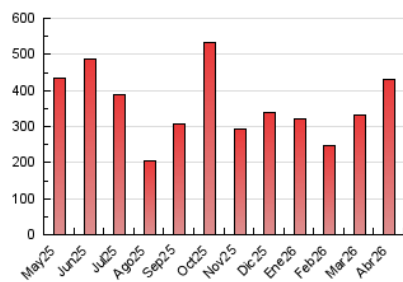

1. Cifras totales y promedios (Nacional)

MES - AÑO	NAVEGADORES UNICOS	VISITAS	PAGINAS
Abril - 2026	30.961	74.547	431.459
PROMEDIO DIARIO	1.965	2.499	14.382
PROMEDIO LUNES-VIERNES	1.971	2.504	10.476
PROMEDIO SABADO-DOMINGO	1.949	2.485	25.123
PAGINAS / VISITAS	5,76		
DURACION MEDIA VISITAS	0:02:12		
TIEMPO INTERACCIÓN MEDIO	0:02:01		

2. Secciones (Nacional)

	PAGINAS	%
HOME	57.785	13.39 %
RESTO	373.674	86.61 %

3. Por día del mes (Nacional)

Día	N. únicos	Visitas	Páginas	Día	N. únicos	Visitas	Páginas	Día	N. únicos	Visitas	Páginas
1	1.964	2.526	5.641	11	1.717	2.227	17.499	21	2.669	3.277	7.135
2	1.522	1.992	6.983	12	2.897	3.672	54.724	22	1.923	2.428	4.942
3	1.385	1.835	33.150	13	2.519	3.191	20.776	23	1.919	2.429	5.562
4	1.604	2.134	37.887	14	2.050	2.611	10.001	24	1.698	2.209	5.426
5	1.735	2.227	66.760	15	1.997	2.485	6.729	25	1.877	2.345	6.395
6	1.876	2.440	22.878	16	1.612	2.110	4.690	26	2.552	3.167	7.636
7	1.853	2.396	11.698	17	1.681	2.101	5.554	27	2.803	3.354	19.298
8	2.115	2.642	10.625	18	1.477	1.881	4.775	28	1.957	2.501	8.732
9	2.294	2.963	12.330	19	1.736	2.223	5.311	29	1.988	2.519	6.265
10	1.870	2.427	11.549	20	2.225	2.794	6.370	30	1.448	1.861	4.138

4. Gráficas (Nacional)

4.1 Por día de la semana (promedio)

N. únicos / Visitas (x 100)

Páginas (x 100)

4.2 Por franja horaria (promedio)

Visitas_ (x 1000)

Páginas (x 1000)

4.3 Por meses

N. únicos / Visitas (x 1000)

Páginas (x 1000)

5. Observaciones

Este Medio Electrónico de Comunicación ha sido medido por la herramienta Google Analytics de Google (GA4).

6. Definiciones básicas (Para más información ver Normas Técnicas para el Control de los Medios Electrónicos de Comunicación)