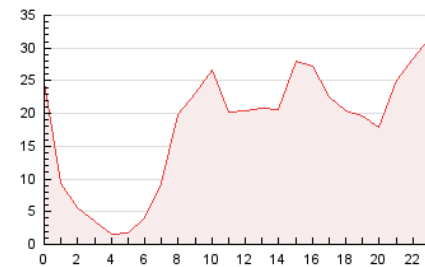

2. Secciones (Nacional e Internacional)

	PAGINAS	%
HOME	57.886	13.39 %
RESTO	374.485	86.61 %

3. Por día del mes (Nacional e Internacional)

Día	N. únicos	Visitas	Páginas	Día	N. únicos	Visitas	Páginas	Día	N. únicos	Visitas	Páginas
1	1.975	2.538	5.672	11	1.720	2.230	17.504	21	2.679	3.287	7.150
2	1.549	2.020	7.027	12	2.901	3.678	54.944	22	1.930	2.439	4.963
3	1.387	1.837	33.154	13	2.533	3.219	20.836	23	1.930	2.441	5.583
4	1.609	2.139	37.911	14	2.068	2.629	10.020	24	1.705	2.218	5.441
5	1.740	2.232	66.916	15	2.026	2.514	6.767	25	1.879	2.347	6.398
6	1.881	2.446	22.886	16	1.622	2.119	4.700	26	2.558	3.169	7.644
7	1.859	2.402	11.706	17	1.687	2.108	5.566	27	2.822	3.375	19.321
8	2.129	2.657	10.647	18	1.483	1.888	4.784	28	1.975	2.523	8.764
9	2.303	2.975	12.343	19	1.739	2.225	5.317	29	1.992	2.523	6.267
10	1.877	2.435	11.567	20	2.232	2.801	6.382	30	1.452	1.865	4.191

4. Gráficas (Nacional e Internacional)

4.1 Por día de la semana (promedio)

N. únicos / Visitas (x 100)

Páginas (x 100)

4.2 Por franja horaria (promedio)

Visitas_ (x 1000)

Páginas (x 1000)

4.3 Por meses