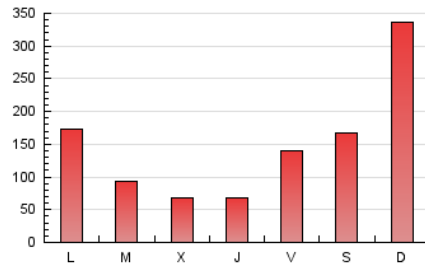

1. Cifras totales y promedios (Nacional e Internacional)

MES - AÑO	NAVEGADORES UNICOS	VISITAS	PAGINAS
Abril - 2026	31.163	74.740	432.371
PROMEDIO DIARIO	1.975	2.509	14.412
PROMEDIO LUNES-VIERNES	1.982	2.517	10.498
PROMEDIO SABADO-DOMINGO	1.954	2.489	25.177
PAGINAS / VISITAS	5,74		
DURACION MEDIA VISITAS	0:02:12		
TIEMPO INTERACCIÓN MEDIO	0:02:00		

2. Secciones (Nacional e Internacional)

	PAGINAS	%
HOME	57.886	13.39 %
RESTO	374.485	86.61 %

3. Por día del mes (Nacional e Internacional)

Día	N. únicos	Visitas	Páginas	Día	N. únicos	Visitas	Páginas	Día	N. únicos	Visitas	Páginas
1	1.975	2.538	5.672	11	1.720	2.230	17.504	21	2.679	3.287	7.150
2	1.549	2.020	7.027	12	2.901	3.678	54.944	22	1.930	2.439	4.963
3	1.387	1.837	33.154	13	2.533	3.219	20.836	23	1.930	2.441	5.583
4	1.609	2.139	37.911	14	2.068	2.629	10.020	24	1.705	2.218	5.441
5	1.740	2.232	66.916	15	2.026	2.514	6.767	25	1.879	2.347	6.398
6	1.881	2.446	22.886	16	1.622	2.119	4.700	26	2.558	3.169	7.644
7	1.859	2.402	11.706	17	1.687	2.108	5.566	27	2.822	3.375	19.321
8	2.129	2.657	10.647	18	1.483	1.888	4.784	28	1.975	2.523	8.764
9	2.303	2.975	12.343	19	1.739	2.225	5.317	29	1.992	2.523	6.267
10	1.877	2.435	11.567	20	2.232	2.801	6.382	30	1.452	1.865	4.191

4. Gráficas (Nacional e Internacional)

4.1 Por día de la semana (promedio)

N. únicos / Visitas (x 100)

Páginas (x 100)

4.2 Por franja horaria (promedio)

Visitas_ (x 1000)

Páginas (x 1000)

4.3 Por meses