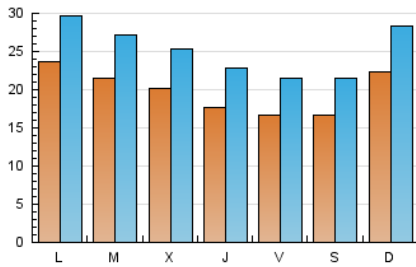

1. Cifras totales y promedios (Nacional e Internacional)

MES - AÑO	NAVEGADORES UNICOS	VISITAS	PAGINAS
Abril - 2026	31.163	74.740	432.371
PROMEDIO DIARIO	1.975	2.509	14.412
PROMEDIO LUNES-VIERNES	1.982	2.517	10.498
PROMEDIO SABADO-DOMINGO	1.954	2.489	25.177
PAGINAS / VISITAS	5,74		
DURACION MEDIA VISITAS	0:02:12		
TIEMPO INTERACCIÓN MEDIO	0:02:00		

2. Secciones (Nacional e Internacional)

	PAGINAS	%
HOME	57.886	13.39 %
RESTO	374.485	86.61 %

3. Por día del mes (Nacional e Internacional)

Día	N. únicos	Visitas	Páginas	Día	N. únicos	Visitas	Páginas	Día	N. únicos	Visitas	Páginas
1	1.975	2.538	5.672	11	1.720	2.230	17.504	21	2.679	3.287	7.150
2	1.549	2.020	7.027	12	2.901	3.678	54.944	22	1.930	2.439	4.963
3	1.387	1.837	33.154	13	2.533	3.219	20.836	23	1.930	2.441	5.583
4	1.609	2.139	37.911	14	2.068	2.629	10.020	24	1.705	2.218	5.441
5	1.740	2.232	66.916	15	2.026	2.514	6.767	25	1.879	2.347	6.398
6	1.881	2.446	22.886	16	1.622	2.119	4.700	26	2.558	3.169	7.644
7	1.859	2.402	11.706	17	1.687	2.108	5.566	27	2.822	3.375	19.321
8	2.129	2.657	10.647	18	1.483	1.888	4.784	28	1.975	2.523	8.764
9	2.303	2.975	12.343	19	1.739	2.225	5.317	29	1.992	2.523	6.267
10	1.877	2.435	11.567	20	2.232	2.801	6.382	30	1.452	1.865	4.191

4. Gráficas (Nacional e Internacional)

4.1 Por día de la semana (promedio)

N. únicos / Visitas (x 100)

Páginas (x 100)

4.2 Por franja horaria (promedio)

Visitas_ (x 1000)

Páginas (x 1000)

4.3 Por meses