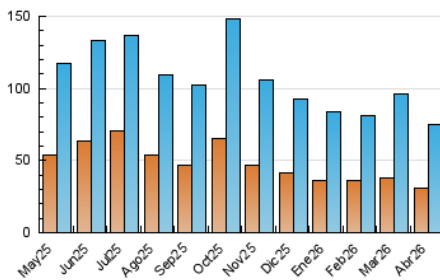

4.3 Por meses

N. únicos / Visitas (x 1000)