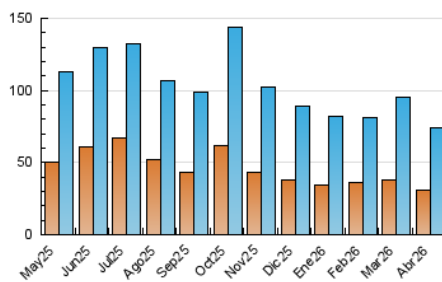

2. Secciones (Nacional)

	PAGINAS	%
HOME	57.785	13.39 %
RESTO	373.674	86.61 %

3. Por día del mes (Nacional)

Día	N. únicos	Visitas	Páginas	Día	N. únicos	Visitas	Páginas	Día	N. únicos	Visitas	Páginas
1	1.964	2.526	5.641	11	1.717	2.227	17.499	21	2.669	3.277	7.135
2	1.522	1.992	6.983	12	2.897	3.672	54.724	22	1.923	2.428	4.942
3	1.385	1.835	33.150	13	2.519	3.191	20.776	23	1.919	2.429	5.562
4	1.604	2.134	37.887	14	2.050	2.611	10.001	24	1.698	2.209	5.426
5	1.735	2.227	66.760	15	1.997	2.485	6.729	25	1.877	2.345	6.395
6	1.876	2.440	22.878	16	1.612	2.110	4.690	26	2.552	3.167	7.636
7	1.853	2.396	11.698	17	1.681	2.101	5.554	27	2.803	3.354	19.298
8	2.115	2.642	10.625	18	1.477	1.881	4.775	28	1.957	2.501	8.732
9	2.294	2.963	12.330	19	1.736	2.223	5.311	29	1.988	2.519	6.265
10	1.870	2.427	11.549	20	2.225	2.794	6.370	30	1.448	1.861	4.138

4. Gráficas (Nacional)

4.1 Por día de la semana (promedio)

N. únicos / Visitas (x 100)

Páginas (x 100)

4.2 Por franja horaria (promedio)

Visitas_ (x 1000)

Páginas (x 1000)

4.3 Por meses

N. únicos / Visitas (x 1000)

Páginas (x 1000)

5. Observaciones

Este Medio Electrónico de Comunicación ha sido medido por la herramienta Google Analytics de Google (GA4).

6. Definiciones básicas (Para más información ver Normas Técnicas para el Control de los Medios Electrónicos de Comunicación)