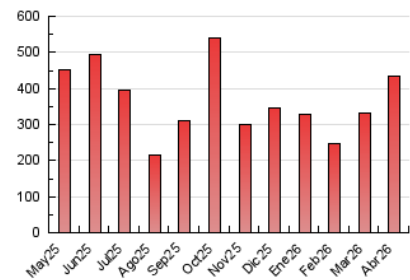

Páginas (x 1000)