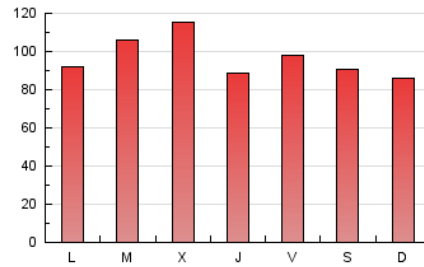

1. Cifras totales y promedios (Nacional)

MES - AÑO	NAVEGADORES UNICOS	VISITAS	PAGINAS
Abril - 2023	68.596	144.531	288.202
PROMEDIO DIARIO	3.914	4.818	9.607
PROMEDIO LUNES-VIERNES	3.883	4.820	10.001
PROMEDIO SABADO-DOMINGO	3.975	4.814	8.818
PAGINAS / VISITAS	1,99		
DURACION MEDIA VISITAS	0:01:08		
DURACION MEDIA PAGINAS	0:01:09		

2. Secciones (Nacional)

	PAGINAS	%
HOME	85.229	29.57 %
RESTO	202.973	70.43 %

3. Por día del mes (Nacional)

Día	N. únicos	Visitas	Páginas	Día	N. únicos	Visitas	Páginas	Día	N. únicos	Visitas	Páginas
1	2.463	3.230	7.038	11	3.463	4.404	13.965	21	3.878	4.767	10.063
2	2.115	2.799	6.260	12	3.609	4.443	12.877	22	3.270	4.150	9.475
3	2.974	3.837	8.344	13	2.653	3.439	7.917	23	2.872	3.710	7.978
4	2.997	3.818	7.622	14	3.922	4.776	11.119	24	3.137	4.098	8.059
5	3.115	3.907	8.400	15	3.240	3.992	8.098	25	3.277	4.317	9.004
6	2.884	3.472	6.878	16	3.718	4.510	8.179	26	3.537	4.420	7.869
7	2.790	3.415	7.979	17	4.138	5.112	9.450	27	2.954	3.909	9.288
8	7.733	8.752	13.252	18	5.738	6.876	11.866	28	2.724	3.566	10.077
9	9.073	10.114	14.494	19	9.039	10.835	16.928	29	2.790	3.648	7.411
10	5.094	6.083	10.941	20	5.738	6.897	11.378	30	2.478	3.235	5.993

4. Gráficas (Nacional)

4.1 Por día de la semana (promedio)

N. únicos / Visitas (x 100)

Páginas (x 100)

4.2 Por franja horaria (promedio)

Visitas_ (x 1000)

Páginas (x 1000)

4.3 Por meses