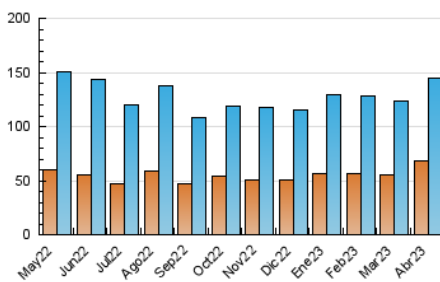

4.3 Por meses

N. únicos / Visitas (x 1000)