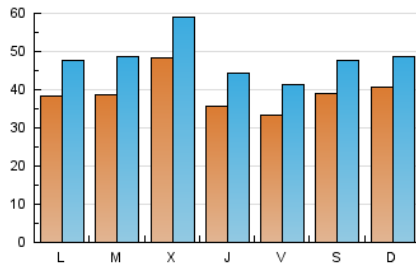

1. Cifras totales y promedios (Nacional)

MES - AÑO	NAVEGADORES UNICOS	VISITAS	PAGINAS
Abril - 2023	68.596	144.531	288.202
PROMEDIO DIARIO	3.914	4.818	9.607
PROMEDIO LUNES-VIERNES	3.883	4.820	10.001
PROMEDIO SABADO-DOMINGO	3.975	4.814	8.818
PAGINAS / VISITAS	1,99		
DURACION MEDIA VISITAS	0:01:08		
DURACION MEDIA PAGINAS	0:01:09		

2. Secciones (Nacional)

	PAGINAS	%
HOME	85.229	29.57 %
RESTO	202.973	70.43 %

3. Por día del mes (Nacional)

Día	N. únicos	Visitas	Páginas	Día	N. únicos	Visitas	Páginas	Día	N. únicos	Visitas	Páginas
1	2.463	3.230	7.038	11	3.463	4.404	13.965	21	3.878	4.767	10.063
2	2.115	2.799	6.260	12	3.609	4.443	12.877	22	3.270	4.150	9.475
3	2.974	3.837	8.344	13	2.653	3.439	7.917	23	2.872	3.710	7.978
4	2.997	3.818	7.622	14	3.922	4.776	11.119	24	3.137	4.098	8.059
5	3.115	3.907	8.400	15	3.240	3.992	8.098	25	3.277	4.317	9.004
6	2.884	3.472	6.878	16	3.718	4.510	8.179	26	3.537	4.420	7.869
7	2.790	3.415	7.979	17	4.138	5.112	9.450	27	2.954	3.909	9.288
8	7.733	8.752	13.252	18	5.738	6.876	11.866	28	2.724	3.566	10.077
9	9.073	10.114	14.494	19	9.039	10.835	16.928	29	2.790	3.648	7.411
10	5.094	6.083	10.941	20	5.738	6.897	11.378	30	2.478	3.235	5.993

4. Gráficas (Nacional)

4.1 Por día de la semana (promedio)

N. únicos / Visitas (x 100)

Páginas (x 100)

4.2 Por franja horaria (promedio)

Visitas_ (x 1000)

Páginas (x 1000)

4.3 Por meses