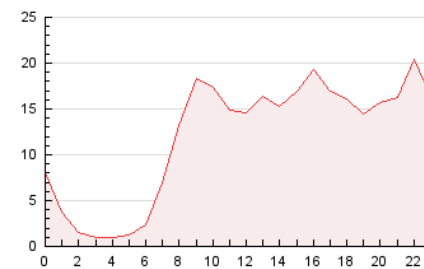

2. Secciones (Nacional)

	PAGINAS	%
HOME	85.229	29.57 %
RESTO	202.973	70.43 %

3. Por día del mes (Nacional)

Día	N. únicos	Visitas	Páginas	Día	N. únicos	Visitas	Páginas	Día	N. únicos	Visitas	Páginas
1	2.463	3.230	7.038	11	3.463	4.404	13.965	21	3.878	4.767	10.063
2	2.115	2.799	6.260	12	3.609	4.443	12.877	22	3.270	4.150	9.475
3	2.974	3.837	8.344	13	2.653	3.439	7.917	23	2.872	3.710	7.978
4	2.997	3.818	7.622	14	3.922	4.776	11.119	24	3.137	4.098	8.059
5	3.115	3.907	8.400	15	3.240	3.992	8.098	25	3.277	4.317	9.004
6	2.884	3.472	6.878	16	3.718	4.510	8.179	26	3.537	4.420	7.869
7	2.790	3.415	7.979	17	4.138	5.112	9.450	27	2.954	3.909	9.288
8	7.733	8.752	13.252	18	5.738	6.876	11.866	28	2.724	3.566	10.077
9	9.073	10.114	14.494	19	9.039	10.835	16.928	29	2.790	3.648	7.411
10	5.094	6.083	10.941	20	5.738	6.897	11.378	30	2.478	3.235	5.993

4. Gráficas (Nacional)

4.1 Por día de la semana (promedio)

N. únicos / Visitas (x 100)

Páginas (x 100)

4.2 Por franja horaria (promedio)

Visitas_ (x 1000)

Páginas (x 1000)

4.3 Por meses