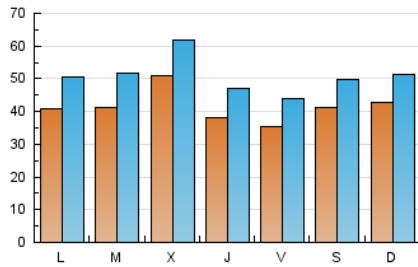

1. Cifras totales y promedios (Nacional e Internacional)

MES - AÑO	NAVEGADORES UNICOS	VISITAS	PAGINAS
Abril - 2023	75.039	152.566	299.164
PROMEDIO DIARIO	4.153	5.086	9.972
PROMEDIO LUNES-VIERNES	4.132	5.098	10.384
PROMEDIO SABADO-DOMINGO	4.195	5.061	9.148
PAGINAS / VISITAS	1,96		
DURACION MEDIA VISITAS	0:01:09		
DURACION MEDIA PAGINAS	0:01:12		

2. Secciones (Nacional e Internacional)

	PAGINAS	%
HOME	86.119	28.79 %
RESTO	213.045	71.21 %

3. Por día del mes (Nacional e Internacional)

Día	N. únicos	Visitas	Páginas	Día	N. únicos	Visitas	Páginas	Día	N. únicos	Visitas	Páginas
1	2.677	3.475	7.384	11	3.706	4.684	14.379	21	4.093	5.003	10.725
2	2.330	3.046	6.563	12	3.855	4.714	13.332	22	3.491	4.403	9.814
3	3.211	4.102	8.684	13	2.871	3.680	8.258	23	3.106	3.980	8.291
4	3.266	4.125	8.011	14	4.161	5.027	11.427	24	3.391	4.390	8.421
5	3.353	4.180	8.772	15	3.445	4.225	8.419	25	3.540	4.616	9.392
6	3.105	3.713	7.154	16	3.925	4.748	8.476	26	3.777	4.699	8.236
7	3.022	3.673	8.362	17	4.406	5.398	9.796	27	3.182	4.163	9.613
8	7.976	9.025	13.755	18	6.034	7.206	12.273	28	2.953	3.825	10.438
9	9.335	10.374	14.811	19	9.354	11.179	17.345	29	2.962	3.847	7.660
10	5.332	6.356	11.280	20	6.022	7.222	11.783	30	2.706	3.488	6.310

4. Gráficas (Nacional e Internacional)

4.1 Por día de la semana (promedio)

N. únicos / Visitas (x 100)

Páginas (x 100)

4.2 Por franja horaria (promedio)

Visitas_ (x 1000)

Páginas (x 1000)

4.3 Por meses