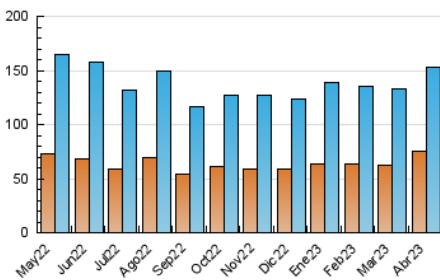

4.3 Por meses

N. únicos / Visitas (x 1000)