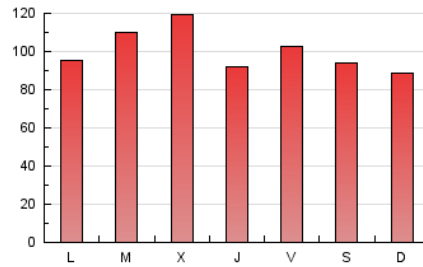

1. Cifras totales y promedios (Nacional e Internacional)

MES - AÑO	NAVEGADORES UNICOS	VISITAS	PAGINAS
Abril - 2023	75.039	152.566	299.164
PROMEDIO DIARIO	4.153	5.086	9.972
PROMEDIO LUNES-VIERNES	4.132	5.098	10.384
PROMEDIO SABADO-DOMINGO	4.195	5.061	9.148
PAGINAS / VISITAS	1,96		
DURACION MEDIA VISITAS	0:01:09		
DURACION MEDIA PAGINAS	0:01:12		

2. Secciones (Nacional e Internacional)

	PAGINAS	%
HOME	86.119	28.79 %
RESTO	213.045	71.21 %

3. Por día del mes (Nacional e Internacional)

Día	N. únicos	Visitas	Páginas	Día	N. únicos	Visitas	Páginas	Día	N. únicos	Visitas	Páginas
1	2.677	3.475	7.384	11	3.706	4.684	14.379	21	4.093	5.003	10.725
2	2.330	3.046	6.563	12	3.855	4.714	13.332	22	3.491	4.403	9.814
3	3.211	4.102	8.684	13	2.871	3.680	8.258	23	3.106	3.980	8.291
4	3.266	4.125	8.011	14	4.161	5.027	11.427	24	3.391	4.390	8.421
5	3.353	4.180	8.772	15	3.445	4.225	8.419	25	3.540	4.616	9.392
6	3.105	3.713	7.154	16	3.925	4.748	8.476	26	3.777	4.699	8.236
7	3.022	3.673	8.362	17	4.406	5.398	9.796	27	3.182	4.163	9.613
8	7.976	9.025	13.755	18	6.034	7.206	12.273	28	2.953	3.825	10.438
9	9.335	10.374	14.811	19	9.354	11.179	17.345	29	2.962	3.847	7.660
10	5.332	6.356	11.280	20	6.022	7.222	11.783	30	2.706	3.488	6.310

4. Gráficas (Nacional e Internacional)

4.1 Por día de la semana (promedio)

N. únicos / Visitas (x 100)

Páginas (x 100)

4.2 Por franja horaria (promedio)

Visitas_ (x 1000)

Páginas (x 1000)

4.3 Por meses