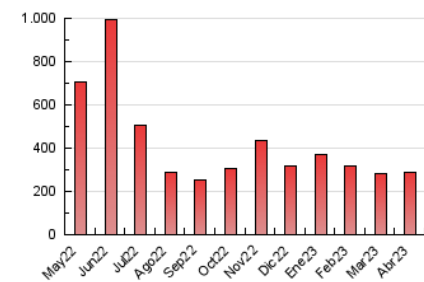

Páginas (x 1000)