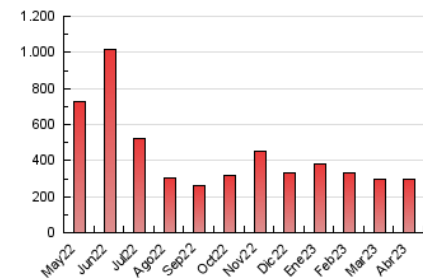

Páginas (x 1000)