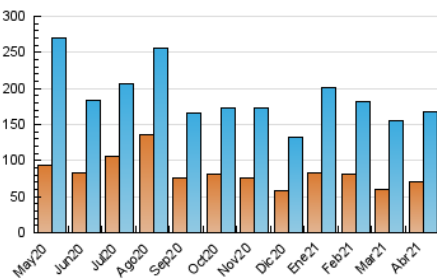

4.3 Por meses

N. únicos / Visitas (x 1000)