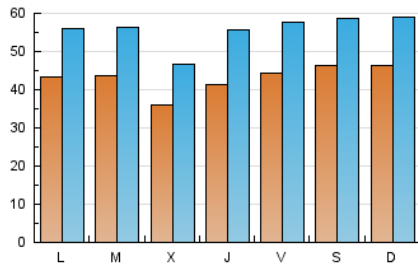

1. Cifras totales y promedios (Nacional e Internacional)

MES - AÑO	NAVEGADORES UNICOS	VISITAS	PAGINAS
Abril - 2021	71.282	167.416	446.873
PROMEDIO DIARIO	4.299	5.581	14.896
PROMEDIO LUNES-VIERNES	4.182	5.469	13.795
PROMEDIO SABADO-DOMINGO	4.622	5.888	17.924
PAGINAS / VISITAS	2,67		
DURACION MEDIA VISITAS	0:01:38		
DURACION MEDIA PAGINAS	0:00:58		

2. Secciones (Nacional e Internacional)

	PAGINAS	%
HOME	113.610	25.42 %
RESTO	333.263	74.58 %

3. Por día del mes (Nacional e Internacional)

Día	N. únicos	Visitas	Páginas	Día	N. únicos	Visitas	Páginas	Día	N. únicos	Visitas	Páginas
1	2.398	3.271	9.094	11	5.699	7.092	19.724	21	3.672	4.706	9.775
2	3.275	4.323	14.857	12	4.748	6.033	17.790	22	5.864	8.193	17.781
3	2.535	3.447	8.814	13	3.994	5.116	14.633	23	4.637	6.291	14.360
4	3.241	4.294	13.708	14	3.399	4.349	10.792	24	5.203	6.616	17.596
5	3.479	4.610	11.868	15	3.340	4.350	9.844	25	6.161	7.824	33.288
6	3.370	4.385	9.725	16	3.422	4.422	10.584	26	4.829	6.350	17.798
7	3.125	4.203	9.533	17	3.303	4.317	10.996	27	5.038	6.654	15.789
8	3.168	4.299	10.692	18	3.401	4.373	11.348	28	4.154	5.378	13.233
9	5.807	7.420	28.900	19	4.243	5.429	11.516	29	5.862	7.752	15.883
10	7.432	9.143	27.918	20	5.087	6.322	12.476	30	5.096	6.454	16.558

4. Gráficas (Nacional e Internacional)

4.1 Por día de la semana (promedio)

N. únicos / Visitas (x 100)

Páginas (x 100)

4.2 Por franja horaria (promedio)

Visitas (x 1000)

Páginas (x 1000)

4.3 Por meses