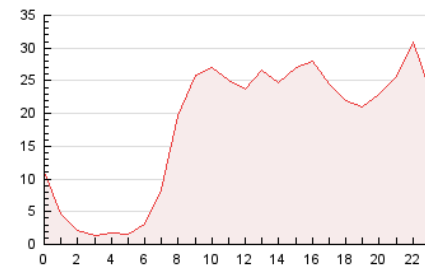

2. Secciones (Nacional)

	PAGINAS	%
HOME	112.542	26.03 %
RESTO	319.735	73.97 %

3. Por día del mes (Nacional)

Día	N. únicos	Visitas	Páginas	Día	N. únicos	Visitas	Páginas	Día	N. únicos	Visitas	Páginas
1	2.202	3.071	8.870	11	5.307	6.691	18.954	21	3.279	4.309	9.283
2	3.098	4.142	14.510	12	4.291	5.563	17.188	22	5.443	7.759	17.201
3	2.390	3.296	8.629	13	3.598	4.705	13.973	23	4.305	5.950	13.963
4	3.075	4.122	13.442	14	3.064	4.004	10.403	24	4.888	6.291	17.201
5	3.225	4.350	11.528	15	2.975	3.979	9.404	25	5.781	7.464	32.593
6	3.058	4.066	9.363	16	3.055	4.050	10.171	26	4.405	5.918	17.291
7	2.835	3.905	9.189	17	2.993	4.002	10.637	27	4.604	6.208	15.218
8	2.875	3.998	10.336	18	3.078	4.042	10.974	28	3.730	4.944	12.731
9	5.368	6.972	27.953	19	3.785	4.963	11.017	29	5.407	7.287	15.280
10	6.948	8.643	27.078	20	4.599	5.828	11.932	30	4.633	5.980	15.965

4. Gráficas (Nacional)

4.1 Por día de la semana (promedio)

N. únicos / Visitas (x 100)

Páginas (x 100)

4.2 Por franja horaria (promedio)

Visitas (x 1000)

Páginas (x 1000)

4.3 Por meses