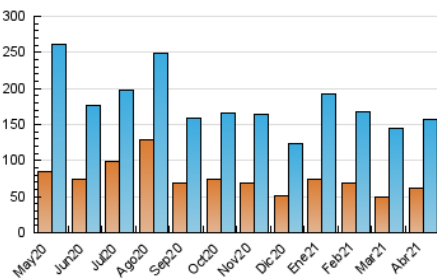

4.3 Por meses

N. únicos / Visitas (x 1000)