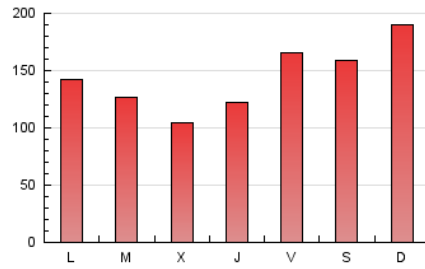

1. Cifras totales y promedios (Nacional)

MES - AÑO	NAVEGADORES UNICOS	VISITAS	PAGINAS
Abril - 2021	60.888	156.502	432.277
PROMEDIO DIARIO	3.943	5.217	14.409
PROMEDIO LUNES-VIERNES	3.811	5.089	13.308
PROMEDIO SABADO-DOMINGO	4.308	5.569	17.439
PAGINAS / VISITAS	2,76		
DURACION MEDIA VISITAS	0:01:43		
DURACION MEDIA PAGINAS	0:00:59		

2. Secciones (Nacional)

	PAGINAS	%
HOME	112.542	26.03 %
RESTO	319.735	73.97 %

3. Por día del mes (Nacional)

Día	N. únicos	Visitas	Páginas	Día	N. únicos	Visitas	Páginas	Día	N. únicos	Visitas	Páginas
1	2.202	3.071	8.870	11	5.307	6.691	18.954	21	3.279	4.309	9.283
2	3.098	4.142	14.510	12	4.291	5.563	17.188	22	5.443	7.759	17.201
3	2.390	3.296	8.629	13	3.598	4.705	13.973	23	4.305	5.950	13.963
4	3.075	4.122	13.442	14	3.064	4.004	10.403	24	4.888	6.291	17.201
5	3.225	4.350	11.528	15	2.975	3.979	9.404	25	5.781	7.464	32.593
6	3.058	4.066	9.363	16	3.055	4.050	10.171	26	4.405	5.918	17.291
7	2.835	3.905	9.189	17	2.993	4.002	10.637	27	4.604	6.208	15.218
8	2.875	3.998	10.336	18	3.078	4.042	10.974	28	3.730	4.944	12.731
9	5.368	6.972	27.953	19	3.785	4.963	11.017	29	5.407	7.287	15.280
10	6.948	8.643	27.078	20	4.599	5.828	11.932	30	4.633	5.980	15.965

4. Gráficas (Nacional)

4.1 Por día de la semana (promedio)

N. únicos / Visitas (x 100)

Páginas (x 100)

4.2 Por franja horaria (promedio)

Visitas (x 1000)

Páginas (x 1000)

4.3 Por meses