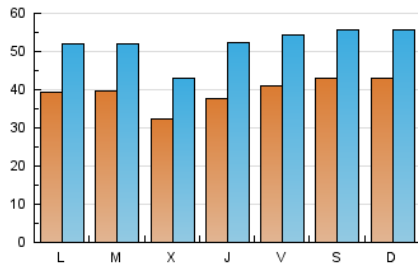

1. Cifras totales y promedios (Nacional)

MES - AÑO	NAVEGADORES UNICOS	VISITAS	PAGINAS
Abril - 2021	60.888	156.502	432.277
PROMEDIO DIARIO	3.943	5.217	14.409
PROMEDIO LUNES-VIERNES	3.811	5.089	13.308
PROMEDIO SABADO-DOMINGO	4.308	5.569	17.439
PAGINAS / VISITAS	2,76		
DURACION MEDIA VISITAS	0:01:43		
DURACION MEDIA PAGINAS	0:00:59		

2. Secciones (Nacional)

	PAGINAS	%
HOME	112.542	26.03 %
RESTO	319.735	73.97 %

3. Por día del mes (Nacional)

Día	N. únicos	Visitas	Páginas	Día	N. únicos	Visitas	Páginas	Día	N. únicos	Visitas	Páginas
1	2.202	3.071	8.870	11	5.307	6.691	18.954	21	3.279	4.309	9.283
2	3.098	4.142	14.510	12	4.291	5.563	17.188	22	5.443	7.759	17.201
3	2.390	3.296	8.629	13	3.598	4.705	13.973	23	4.305	5.950	13.963
4	3.075	4.122	13.442	14	3.064	4.004	10.403	24	4.888	6.291	17.201
5	3.225	4.350	11.528	15	2.975	3.979	9.404	25	5.781	7.464	32.593
6	3.058	4.066	9.363	16	3.055	4.050	10.171	26	4.405	5.918	17.291
7	2.835	3.905	9.189	17	2.993	4.002	10.637	27	4.604	6.208	15.218
8	2.875	3.998	10.336	18	3.078	4.042	10.974	28	3.730	4.944	12.731
9	5.368	6.972	27.953	19	3.785	4.963	11.017	29	5.407	7.287	15.280
10	6.948	8.643	27.078	20	4.599	5.828	11.932	30	4.633	5.980	15.965

4. Gráficas (Nacional)

4.1 Por día de la semana (promedio)

N. únicos / Visitas (x 100)

Páginas (x 100)

4.2 Por franja horaria (promedio)

Visitas (x 1000)

Páginas (x 1000)

4.3 Por meses