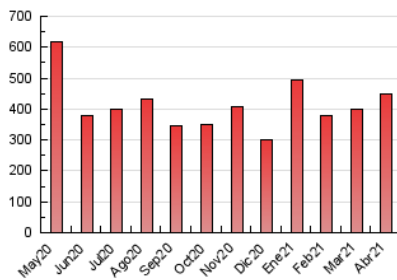

Páginas (x 1000)