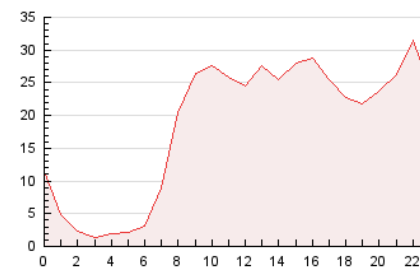

2. Secciones (Nacional e Internacional)

	PAGINAS	%
HOME	113.610	25.42 %
RESTO	333.263	74.58 %

3. Por día del mes (Nacional e Internacional)

Día	N. únicos	Visitas	Páginas	Día	N. únicos	Visitas	Páginas	Día	N. únicos	Visitas	Páginas
1	2.398	3.271	9.094	11	5.699	7.092	19.724	21	3.672	4.706	9.775
2	3.275	4.323	14.857	12	4.748	6.033	17.790	22	5.864	8.193	17.781
3	2.535	3.447	8.814	13	3.994	5.116	14.633	23	4.637	6.291	14.360
4	3.241	4.294	13.708	14	3.399	4.349	10.792	24	5.203	6.616	17.596
5	3.479	4.610	11.868	15	3.340	4.350	9.844	25	6.161	7.824	33.288
6	3.370	4.385	9.725	16	3.422	4.422	10.584	26	4.829	6.350	17.798
7	3.125	4.203	9.533	17	3.303	4.317	10.996	27	5.038	6.654	15.789
8	3.168	4.299	10.692	18	3.401	4.373	11.348	28	4.154	5.378	13.233
9	5.807	7.420	28.900	19	4.243	5.429	11.516	29	5.862	7.752	15.883
10	7.432	9.143	27.918	20	5.087	6.322	12.476	30	5.096	6.454	16.558

4. Gráficas (Nacional e Internacional)

4.1 Por día de la semana (promedio)

N. únicos / Visitas (x 100)

Páginas (x 100)

4.2 Por franja horaria (promedio)

Visitas (x 1000)

Páginas (x 1000)

4.3 Por meses