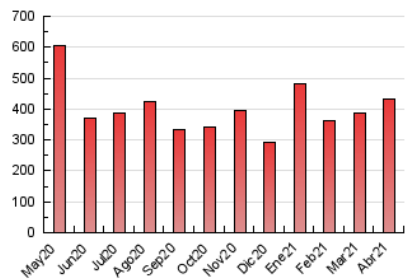

Páginas (x 1000)