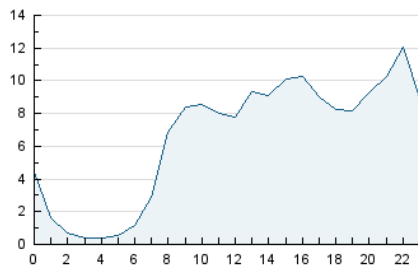

2. Secciones (Nacional)

	PAGINAS	%
HOME	112.542	26.03 %
RESTO	319.735	73.97 %

3. Por día del mes (Nacional)

Día	N. únicos	Visitas	Páginas	Día	N. únicos	Visitas	Páginas	Día	N. únicos	Visitas	Páginas
1	2.202	3.071	8.870	11	5.307	6.691	18.954	21	3.279	4.309	9.283
2	3.098	4.142	14.510	12	4.291	5.563	17.188	22	5.443	7.759	17.201
3	2.390	3.296	8.629	13	3.598	4.705	13.973	23	4.305	5.950	13.963
4	3.075	4.122	13.442	14	3.064	4.004	10.403	24	4.888	6.291	17.201
5	3.225	4.350	11.528	15	2.975	3.979	9.404	25	5.781	7.464	32.593
6	3.058	4.066	9.363	16	3.055	4.050	10.171	26	4.405	5.918	17.291
7	2.835	3.905	9.189	17	2.993	4.002	10.637	27	4.604	6.208	15.218
8	2.875	3.998	10.336	18	3.078	4.042	10.974	28	3.730	4.944	12.731
9	5.368	6.972	27.953	19	3.785	4.963	11.017	29	5.407	7.287	15.280
10	6.948	8.643	27.078	20	4.599	5.828	11.932	30	4.633	5.980	15.965

4. Gráficas (Nacional)

4.1 Por día de la semana (promedio)

N. únicos / Visitas (x 100)

Páginas (x 100)

4.2 Por franja horaria (promedio)

Visitas (x 1000)

Páginas (x 1000)

4.3 Por meses