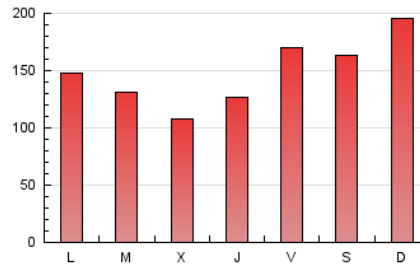

1. Cifras totales y promedios (Nacional e Internacional)

MES - AÑO	NAVEGADORES UNICOS	VISITAS	PAGINAS
Abril - 2021	71.282	167.416	446.873
PROMEDIO DIARIO	4.299	5.581	14.896
PROMEDIO LUNES-VIERNES	4.182	5.469	13.795
PROMEDIO SABADO-DOMINGO	4.622	5.888	17.924
PAGINAS / VISITAS	2,67		
DURACION MEDIA VISITAS	0:01:38		
DURACION MEDIA PAGINAS	0:00:58		

2. Secciones (Nacional e Internacional)

	PAGINAS	%
HOME	113.610	25.42 %
RESTO	333.263	74.58 %

3. Por día del mes (Nacional e Internacional)

Día	N. únicos	Visitas	Páginas	Día	N. únicos	Visitas	Páginas	Día	N. únicos	Visitas	Páginas
1	2.398	3.271	9.094	11	5.699	7.092	19.724	21	3.672	4.706	9.775
2	3.275	4.323	14.857	12	4.748	6.033	17.790	22	5.864	8.193	17.781
3	2.535	3.447	8.814	13	3.994	5.116	14.633	23	4.637	6.291	14.360
4	3.241	4.294	13.708	14	3.399	4.349	10.792	24	5.203	6.616	17.596
5	3.479	4.610	11.868	15	3.340	4.350	9.844	25	6.161	7.824	33.288
6	3.370	4.385	9.725	16	3.422	4.422	10.584	26	4.829	6.350	17.798
7	3.125	4.203	9.533	17	3.303	4.317	10.996	27	5.038	6.654	15.789
8	3.168	4.299	10.692	18	3.401	4.373	11.348	28	4.154	5.378	13.233
9	5.807	7.420	28.900	19	4.243	5.429	11.516	29	5.862	7.752	15.883
10	7.432	9.143	27.918	20	5.087	6.322	12.476	30	5.096	6.454	16.558

4. Gráficas (Nacional e Internacional)

4.1 Por día de la semana (promedio)

N. únicos / Visitas (x 100)

Páginas (x 100)

4.2 Por franja horaria (promedio)

Visitas (x 1000)

Páginas (x 1000)

4.3 Por meses