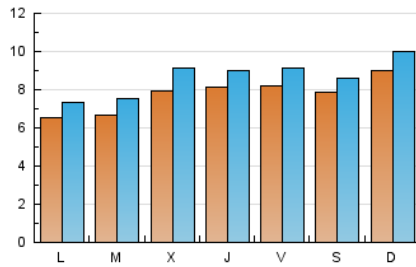

4. Gráficas (Nacional)

4.1 Por día de la semana (promedio)

N. únicos / Visitas (x 100)