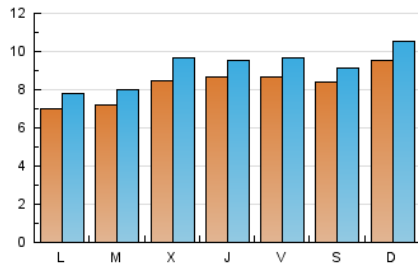

4. Gráficas (Nacional e Internacional)

4.1 Por día de la semana (promedio)

N. únicos / Visitas (x 100)