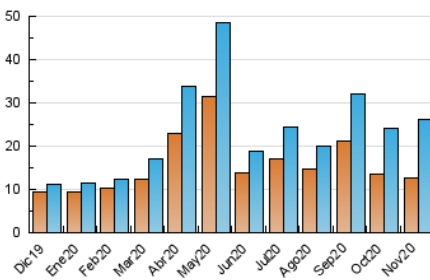

#### 3. Por día del mes (Nacional)

Día	N. únicos	Visitas	Páginas	Día	N. únicos	Visitas	Páginas	Día	N. únicos	Visitas	Páginas
1	303	323	551	11	1.037	1.238	1.663	21	966	1.046	1.599
2	470	552	837	12	769	875	1.228	22	859	914	1.342
3	666	749	1.104	13	487	570	787	23	631	681	994
4	749	869	1.408	14	785	856	1.396	24	635	709	990
5	1.059	1.152	1.563	15	720	792	1.161	25	588	636	887
6	1.360	1.511	1.987	16	415	502	895	26	703	793	1.121
7	823	888	1.208	17	373	430	617	27	659	735	1.034
8	2.293	2.606	3.541	18	805	912	1.326	28	581	654	928
9	1.494	1.635	2.207	19	715	785	1.108	29	341	376	638
10	1.004	1.117	1.523	20	768	849	1.216	30	255	296	514

##### 4.1 Por día de la semana (promedio)

N. únicos / Visitas (x 100)

Páginas (x 100)

##### 4.2 Por franja horaria (promedio)

Visitas (x 1000)

Páginas (x 1000)

##### 4.3 Por meses

N. únicos / Visitas (x 1000)

Páginas (x 1000)