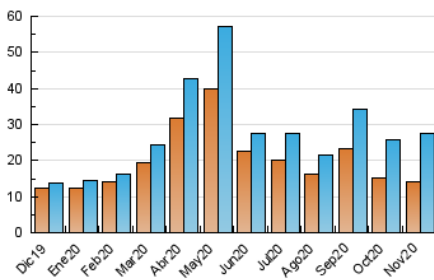

### 3. Por día del mes (Nacional e Internacional)

Día	N. únicos	Visitas	Páginas	Día	N. únicos	Visitas	Páginas	Día	N. únicos	Visitas	Páginas
1	342	362	591	11	1.097	1.298	1.728	21	1.023	1.103	1.668
2	505	587	874	12	821	928	1.285	22	883	939	1.368
3	721	804	1.166	13	550	633	861	23	686	736	1.055
4	816	936	1.485	14	837	908	1.455	24	677	751	1.039
5	1.103	1.196	1.608	15	775	847	1.233	25	629	677	938
6	1.398	1.549	2.043	16	459	546	939	26	756	846	1.179
7	866	931	1.256	17	434	491	683	27	711	788	1.090
8	2.361	2.676	3.620	18	850	957	1.374	28	632	705	979
9	1.543	1.684	2.273	19	774	844	1.173	29	396	431	695
10	1.051	1.164	1.573	20	821	902	1.271	30	301	343	568

4. Gráficas (Nacional e Internacional)

4.1 Por día de la semana (promedio)

N. únicos / Visitas (x 100)

Páginas (x 100)

4.2 Por franja horaria (promedio)

Visitas (x 1000)

Páginas (x 1000)

4.3 Por meses

N. únicos / Visitas (x 1000)

Páginas (x 1000)