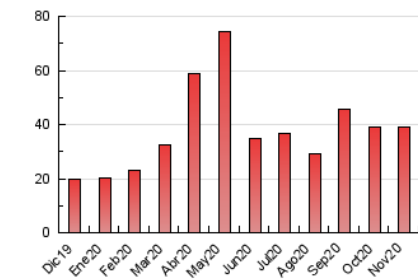

### 3. Por día del mes (Nacional e Internacional)

Día	N. únicos	Visitas	Páginas	Día	N. únicos	Visitas	Páginas	Día	N. únicos	Visitas	Páginas
1	342	362	591	11	1.097	1.298	1.728	21	1.023	1.103	1.668
2	505	587	874	12	821	928	1.285	22	883	939	1.368
3	721	804	1.166	13	550	633	861	23	686	736	1.055
4	816	936	1.485	14	837	908	1.455	24	677	751	1.039
5	1.103	1.196	1.608	15	775	847	1.233	25	629	677	938
6	1.398	1.549	2.043	16	459	546	939	26	756	846	1.179
7	866	931	1.256	17	434	491	683	27	711	788	1.090
8	2.361	2.676	3.620	18	850	957	1.374	28	632	705	979
9	1.543	1.684	2.273	19	774	844	1.173	29	396	431	695
10	1.051	1.164	1.573	20	821	902	1.271	30	301	343	568

4. Gráficas (Nacional e Internacional)

4.1 Por día de la semana (promedio)

N. únicos / Visitas (x 100)

Páginas (x 100)

4.2 Por franja horaria (promedio)

Visitas (x 1000)

Páginas (x 1000)

4.3 Por meses

N. únicos / Visitas (x 1000)

Páginas (x 1000)