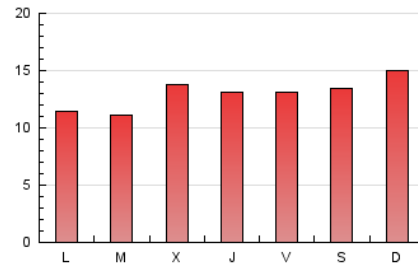

### 3. Por día del mes (Nacional e Internacional)

Día	N. únicos	Visitas	Páginas	Día	N. únicos	Visitas	Páginas	Día	N. únicos	Visitas	Páginas
1	342	362	591	11	1.097	1.298	1.728	21	1.023	1.103	1.668
2	505	587	874	12	821	928	1.285	22	883	939	1.368
3	721	804	1.166	13	550	633	861	23	686	736	1.055
4	816	936	1.485	14	837	908	1.455	24	677	751	1.039
5	1.103	1.196	1.608	15	775	847	1.233	25	629	677	938
6	1.398	1.549	2.043	16	459	546	939	26	756	846	1.179
7	866	931	1.256	17	434	491	683	27	711	788	1.090
8	2.361	2.676	3.620	18	850	957	1.374	28	632	705	979
9	1.543	1.684	2.273	19	774	844	1.173	29	396	431	695
10	1.051	1.164	1.573	20	821	902	1.271	30	301	343	568

4. Gráficas (Nacional e Internacional)

4.1 Por día de la semana (promedio)

N. únicos / Visitas (x 100)

Páginas (x 100)

4.2 Por franja horaria (promedio)

Visitas (x 1000)

Páginas (x 1000)

4.3 Por meses