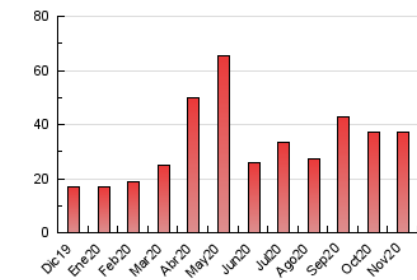

#### 3. Por día del mes (Nacional)

Día	N. únicos	Visitas	Páginas	Día	N. únicos	Visitas	Páginas	Día	N. únicos	Visitas	Páginas
1	303	323	551	11	1.037	1.238	1.663	21	966	1.046	1.599
2	470	552	837	12	769	875	1.228	22	859	914	1.342
3	666	749	1.104	13	487	570	787	23	631	681	994
4	749	869	1.408	14	785	856	1.396	24	635	709	990
5	1.059	1.152	1.563	15	720	792	1.161	25	588	636	887
6	1.360	1.511	1.987	16	415	502	895	26	703	793	1.121
7	823	888	1.208	17	373	430	617	27	659	735	1.034
8	2.293	2.606	3.541	18	805	912	1.326	28	581	654	928
9	1.494	1.635	2.207	19	715	785	1.108	29	341	376	638
10	1.004	1.117	1.523	20	768	849	1.216	30	255	296	514

##### 4.1 Por día de la semana (promedio)

N. únicos / Visitas (x 100)

Páginas (x 100)

##### 4.2 Por franja horaria (promedio)

Visitas (x 1000)

Páginas (x 1000)

##### 4.3 Por meses

N. únicos / Visitas (x 1000)

Páginas (x 1000)