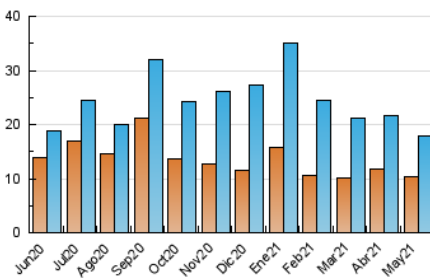

#### 3. Por día del mes (Nacional)

Día	N. únicos	Visitas	Páginas	Día	N. únicos	Visitas	Páginas	Día	N. únicos	Visitas	Páginas
1	799	848	1.183	11	457	497	801	21	713	766	1.168
2	463	486	754	12	467	508	781	22	448	483	681
3	282	318	505	13	197	231	356	23	236	261	420
4	687	722	1.090	14	1.003	1.057	1.306	24	423	460	688
5	669	728	959	15	928	986	1.380	25	626	664	904
6	712	764	1.037	16	647	676	915	26	245	266	376
7	570	618	864	17	509	547	759	27	378	410	599
8	373	391	544	18	694	738	937	28	407	443	632
9	804	852	1.376	19	709	768	1.033	29	183	205	311
10	490	535	913	20	629	673	1.109	30	389	420	696
								31	427	462	725

##### 4.1 Por día de la semana (promedio)

N. únicos / Visitas (x 100)

Páginas (x 100)

##### 4.2 Por franja horaria (promedio)

Visitas (x 1000)

Páginas (x 1000)

##### 4.3 Por meses

N. únicos / Visitas (x 1000)

Páginas (x 1000)