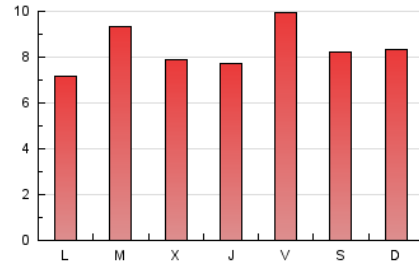

Páginas (x 100)