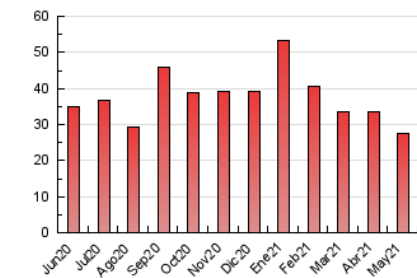

Páginas (x 1000)