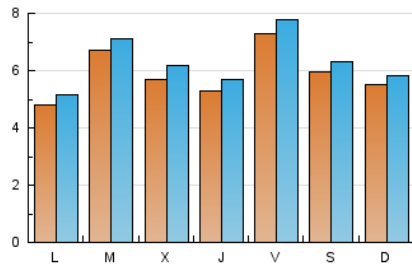

4. Gráficas (Nacional e Internacional)

4.1 Por día de la semana (promedio)

N. únicos / Visitas (x 100)