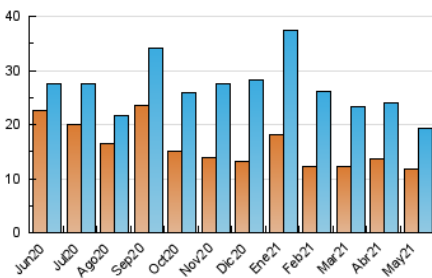

### 1. Cifras totales y promedios (Nacional e Internacional)

MES - AÑO	NAVEGADORES UNICOS	VISITAS	PAGINAS
Mayo - 2021	11.791	19.323	27.442
<b>PROMEDIO DIARIO</b>	<b>584</b>	<b>623</b>	<b>885</b>
<b>PROMEDIO LUNES-VIERNES</b>	589	631	890
<b>PROMEDIO SABADO-DOMINGO</b>	572	606	875
<b>PAGINAS / VISITAS</b>	1,42		
<b>DURACION MEDIA VISITAS</b>	0:00:32		
<b>DURACION MEDIA PAGINAS</b>	0:01:17		

### 3. Por día del mes (Nacional e Internacional)

Día	N. únicos	Visitas	Páginas	Día	N. únicos	Visitas	Páginas	Día	N. únicos	Visitas	Páginas
1	860	910	1.248	11	504	544	850	21	776	830	1.233
2	502	525	794	12	518	559	835	22	503	538	736
3	321	357	545	13	220	254	386	23	269	295	455
4	749	785	1.157	14	1.061	1.116	1.366	24	477	515	746
5	713	772	1.006	15	972	1.030	1.425	25	675	713	954
6	776	828	1.102	16	696	725	970	26	281	302	412
7	611	659	912	17	564	602	823	27	424	456	646
8	410	428	581	18	752	796	996	28	463	499	693
9	853	901	1.442	19	771	830	1.097	29	227	249	356
10	535	580	961	20	692	736	1.185	30	431	463	741
								31	491	526	789

4. Gráficas (Nacional e Internacional)

4.1 Por día de la semana (promedio)

N. únicos / Visitas (x 100)

Páginas (x 100)

4.2 Por franja horaria (promedio)

Visitas (x 1000)

Páginas (x 1000)

4.3 Por meses

N. únicos / Visitas (x 1000)

Páginas (x 1000)