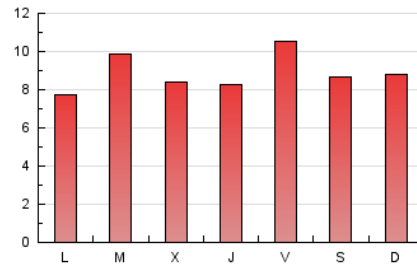

### 1. Cifras totales y promedios (Nacional e Internacional)

MES - AÑO	NAVEGADORES UNICOS	VISITAS	PAGINAS
Mayo - 2021	11.791	19.323	27.442
<b>PROMEDIO DIARIO</b>	<b>584</b>	<b>623</b>	<b>885</b>
<b>PROMEDIO LUNES-VIERNES</b>	589	631	890
<b>PROMEDIO SABADO-DOMINGO</b>	572	606	875
<b>PAGINAS / VISITAS</b>	1,42		
<b>DURACION MEDIA VISITAS</b>	0:00:32		
<b>DURACION MEDIA PAGINAS</b>	0:01:17		

### 3. Por día del mes (Nacional e Internacional)

Día	N. únicos	Visitas	Páginas	Día	N. únicos	Visitas	Páginas	Día	N. únicos	Visitas	Páginas
1	860	910	1.248	11	504	544	850	21	776	830	1.233
2	502	525	794	12	518	559	835	22	503	538	736
3	321	357	545	13	220	254	386	23	269	295	455
4	749	785	1.157	14	1.061	1.116	1.366	24	477	515	746
5	713	772	1.006	15	972	1.030	1.425	25	675	713	954
6	776	828	1.102	16	696	725	970	26	281	302	412
7	611	659	912	17	564	602	823	27	424	456	646
8	410	428	581	18	752	796	996	28	463	499	693
9	853	901	1.442	19	771	830	1.097	29	227	249	356
10	535	580	961	20	692	736	1.185	30	431	463	741
								31	491	526	789

4. Gráficas (Nacional e Internacional)

4.1 Por día de la semana (promedio)

N. únicos / Visitas (x 100)

Páginas (x 100)

4.2 Por franja horaria (promedio)

Visitas (x 1000)

Páginas (x 1000)

4.3 Por meses