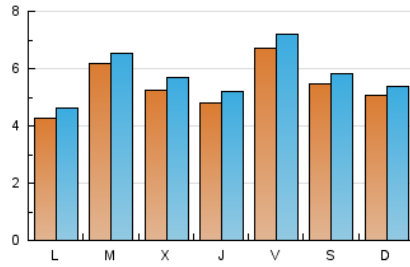

4. Gráficas (Nacional)

4.1 Por día de la semana (promedio)

N. únicos / Visitas (x 100)