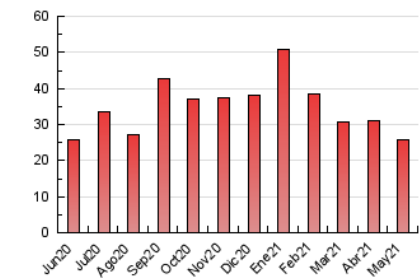

#### 3. Por día del mes (Nacional)

Día	N. únicos	Visitas	Páginas	Día	N. únicos	Visitas	Páginas	Día	N. únicos	Visitas	Páginas
1	799	848	1.183	11	457	497	801	21	713	766	1.168
2	463	486	754	12	467	508	781	22	448	483	681
3	282	318	505	13	197	231	356	23	236	261	420
4	687	722	1.090	14	1.003	1.057	1.306	24	423	460	688
5	669	728	959	15	928	986	1.380	25	626	664	904
6	712	764	1.037	16	647	676	915	26	245	266	376
7	570	618	864	17	509	547	759	27	378	410	599
8	373	391	544	18	694	738	937	28	407	443	632
9	804	852	1.376	19	709	768	1.033	29	183	205	311
10	490	535	913	20	629	673	1.109	30	389	420	696
								31	427	462	725

##### 4.1 Por día de la semana (promedio)

N. únicos / Visitas (x 100)

Páginas (x 100)

##### 4.2 Por franja horaria (promedio)

Visitas (x 1000)

Páginas (x 1000)

##### 4.3 Por meses

N. únicos / Visitas (x 1000)

Páginas (x 1000)